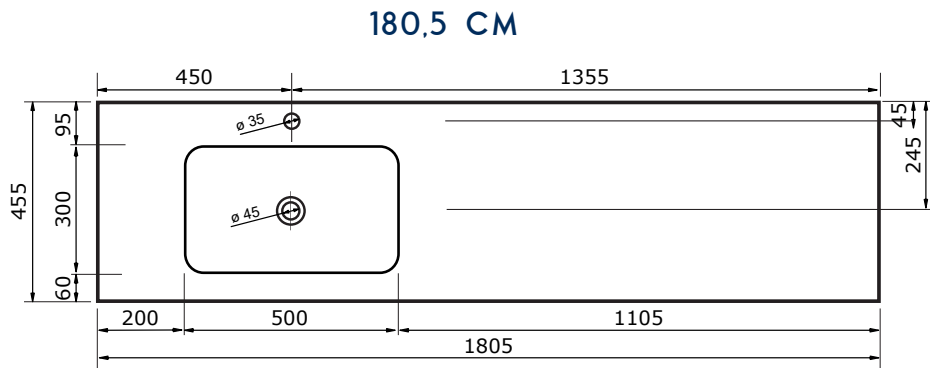

## WASTAFEL AREZZO (ASYMMETRISCH) - SOLID SURFACE

120,5 CM

120,5 CM

140,5 CM

140,5 CM

160,5 CM

160,5 CM

- Strakke en eigentijdse uitstraling
- Niet poreus
- Antibacterieel
- Eenvoudig schoon te maken
- Verkrijgbaar in 1,2 en 7 cm dik
- Verkrijgbaar in wit mat
- Maatwerk mogelijk

## WASTAFEL AREZZO (ASYMMETRISCH) - SOLID SURFACE

- Strakke en eigentijdse uitstraling
- Niet poreus
- Antibacterieel
- Eenvoudig schoon te maken
- Verkrijgbaar in 1,2 en 7 cm dik
- Verkrijgbaar in wit mat
- Maatwerk mogelijk