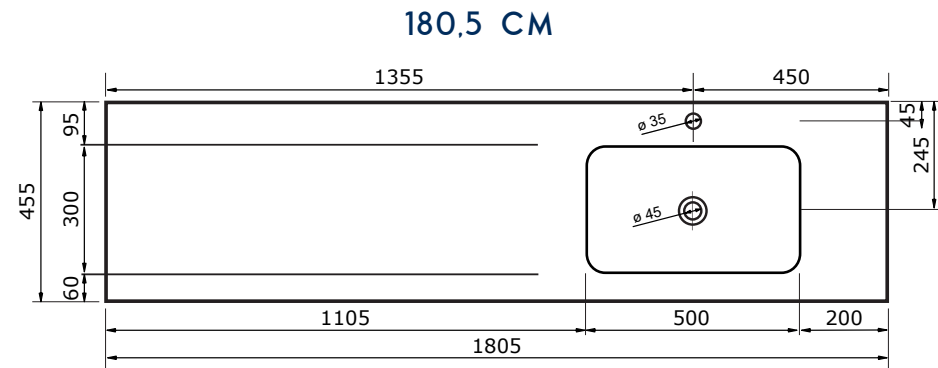

## WASTAFEL AREZZO (ASYMMETRISCH) - SOLID SURFACE

120,5 CM

120,5 CM

140,5 CM

140,5 CM

160,5 CM

160,5 CM

- Strakke en eigentijdse uitstraling
- Niet poreus
- Antibacterieel
- Eenvoudig schoon te maken
- Verkrijgbaar in 1,2 en 7 cm dik
- Verkrijgbaar in wit mat
- Maatwerk mogelijk

## WASTAFEL AREZZO (ASYMMETRISCH) - SOLID SURFACE

- Strakke en eigentijdse uitstraling
- Niet poreus
- Antibacterieel
- Eenvoudig schoon te maken
- Verkrijgbaar in 1,2 en 7 cm dik
- Verkrijgbaar in wit mat
- Maatwerk mogelijk