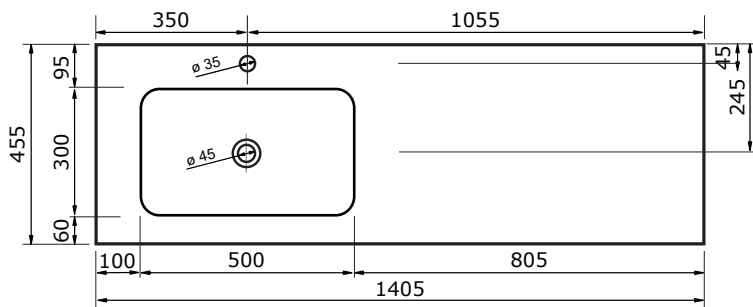

## WASTAFEL AREZZO (ASYMMETRISCH) - SOLID SURFACE

120,5 CM

120,5 CM

140,5 CM

140,5 CM

160,5 CM

160,5 CM

- Strakke en eigentijdse uitstraling
- Niet poreus
- Antibacterieel
- Eenvoudig schoon te maken
- Verkrijgbaar in 1,2 en 7 cm dik
- Verkrijgbaar in wit mat
- Maatwerk mogelijk

## WASTAFEL AREZZO (ASYMMETRISCH) - SOLID SURFACE

- Strakke en eigentijdse uitstraling
- Niet poreus
- Antibacterieel
- Eenvoudig schoon te maken
- Verkrijgbaar in 1,2 en 7 cm dik
- Verkrijgbaar in wit mat
- Maatwerk mogelijk