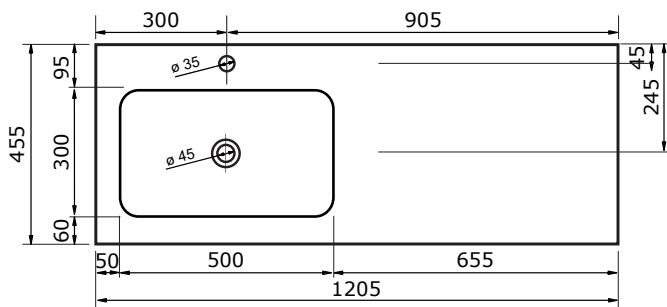

## WASTAFEL AREZZO (ASYMMETRISCH) - SOLID SURFACE

120,5 CM

120,5 CM

140,5 CM

140,5 CM

160,5 CM

160,5 CM

- Strakke en eigentijdse uitstraling
- Niet poreus
- Antibacterieel
- Eenvoudig schoon te maken
- Verkrijgbaar in 1,2 en 7 cm dik
- Verkrijgbaar in wit mat
- Maatwerk mogelijk

## WASTAFEL AREZZO (ASYMMETRISCH) - SOLID SURFACE

- Strakke en eigentijdse uitstraling
- Niet poreus
- Antibacterieel
- Eenvoudig schoon te maken
- Verkrijgbaar in 1,2 en 7 cm dik
- Verkrijgbaar in wit mat
- Maatwerk mogelijk