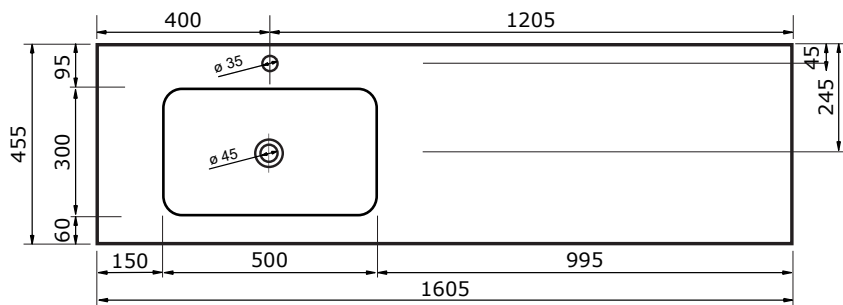

## WASTAFEL AREZZO (ASYMMETRISCH) - SOLID SURFACE

120,5 CM

120,5 CM

140,5 CM

140,5 CM

160,5 CM

160,5 CM

- Strakke en eigentijdse uitstraling
- Niet poreus
- Antibacterieel
- Eenvoudig schoon te maken
- Verkrijgbaar in 1,2 en 7 cm dik
- Verkrijgbaar in wit mat
- Maatwerk mogelijk

## WASTAFEL AREZZO (ASYMMETRISCH) - SOLID SURFACE

- Strakke en eigentijdse uitstraling
- Niet poreus
- Antibacterieel
- Eenvoudig schoon te maken
- Verkrijgbaar in 1,2 en 7 cm dik
- Verkrijgbaar in wit mat
- Maatwerk mogelijk