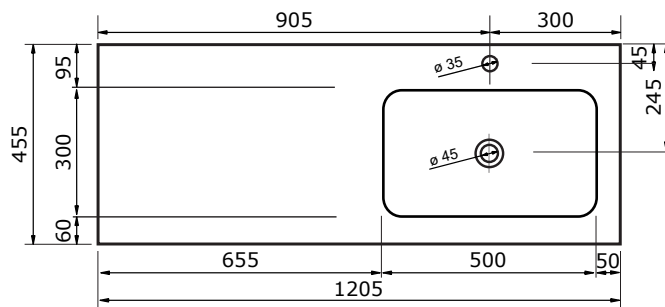

## WASTAFEL AREZZO (ASYMMETRISCH) - SOLID SURFACE

120,5 CM

120,5 CM

140,5 CM

140,5 CM

160,5 CM

160,5 CM

- Strakke en eigentijdse uitstraling
- Niet poreus
- Antibacterieel
- Eenvoudig schoon te maken
- Verkrijgbaar in 1,2 en 7 cm dik
- Verkrijgbaar in wit mat
- Maatwerk mogelijk

## WASTAFEL AREZZO (ASYMMETRISCH) - SOLID SURFACE

- Strakke en eigentijdse uitstraling
- Niet poreus
- Antibacterieel
- Eenvoudig schoon te maken
- Verkrijgbaar in 1,2 en 7 cm dik
- Verkrijgbaar in wit mat
- Maatwerk mogelijk