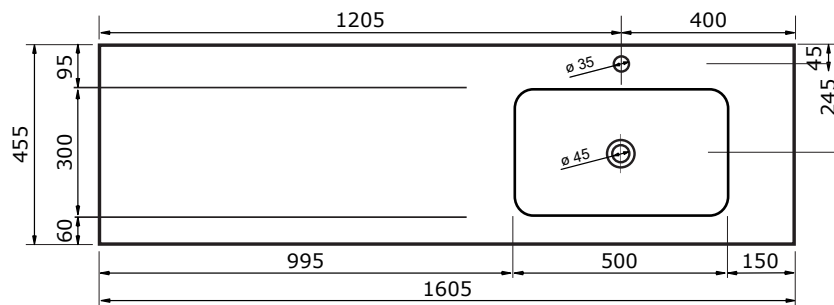

## WASTAFEL AREZZO (ASYMMETRISCH) - SOLID SURFACE

120,5 CM

120,5 CM

140,5 CM

140,5 CM

160,5 CM

160,5 CM

- Strakke en eigentijdse uitstraling
- Niet poreus
- Antibacterieel
- Eenvoudig schoon te maken
- Verkrijgbaar in 1,2 en 7 cm dik
- Verkrijgbaar in wit mat
- Maatwerk mogelijk

## WASTAFEL AREZZO (ASYMMETRISCH) - SOLID SURFACE

- Strakke en eigentijdse uitstraling
- Niet poreus
- Antibacterieel
- Eenvoudig schoon te maken
- Verkrijgbaar in 1,2 en 7 cm dik
- Verkrijgbaar in wit mat
- Maatwerk mogelijk