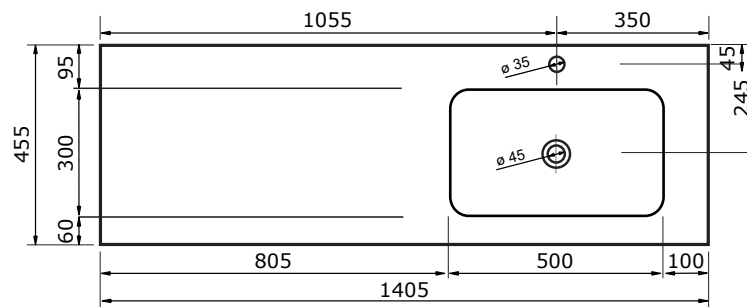

## WASTAFEL AREZZO (ASYMMETRISCH) - SOLID SURFACE

120,5 CM

120,5 CM

140,5 CM

140,5 CM

160,5 CM

160,5 CM

- Strakke en eigentijdse uitstraling
- Niet poreus
- Antibacterieel
- Eenvoudig schoon te maken
- Verkrijgbaar in 1,2 en 7 cm dik
- Verkrijgbaar in wit mat
- Maatwerk mogelijk

## WASTAFEL AREZZO (ASYMMETRISCH) - SOLID SURFACE

- Strakke en eigentijdse uitstraling
- Niet poreus
- Antibacterieel
- Eenvoudig schoon te maken
- Verkrijgbaar in 1,2 en 7 cm dik
- Verkrijgbaar in wit mat
- Maatwerk mogelijk