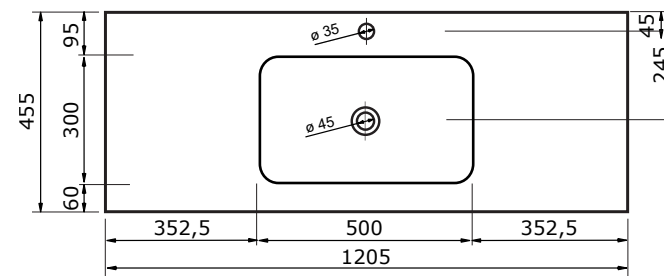

WASTAFEL AREZZO (SYMMETRISCH) - SOLID SURFACE

80,5 CM

100,5 CM

120,5 CM

120,5 CM

140,5 CM

160,5 CM

180,5 CM

- Strakke en eigentijdse uitstraling
- Niet poreus
- Antibacterieel
- Eenvoudig schoon te maken
- Verkrijgbaar in 1,2 en 7 cm dik
- Verkrijgbaar in wit mat
- Maatwerk mogelijk

De maattolerantie voor Solid Surface producten is minimaal. Solid Surface bestaat uit natuurlijke mineralen en pigmenten. Het is een sterk en duurzaam materiaal.