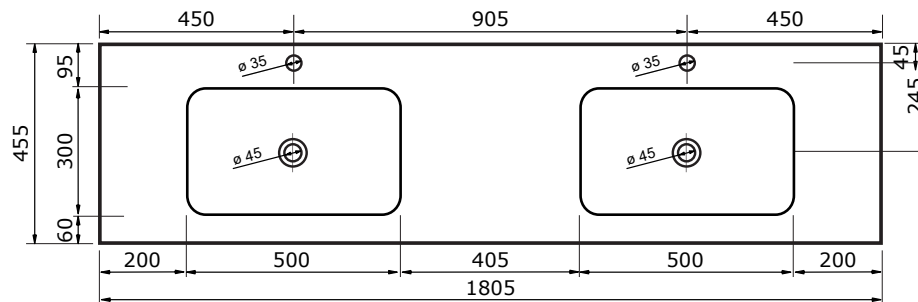

WASTAFEL AREZZO (SYMMETRISCH) - SOLID SURFACE

80,5 CM

100,5 CM

120,5 CM

120,5 CM

140,5 CM

160,5 CM

180,5 CM

- Strakke en eigentijdse uitstraling
- Niet poreus
- Antibacterieel
- Eenvoudig schoon te maken
- Verkrijgbaar in 1,2 en 7 cm dik
- Verkrijgbaar in wit mat
- Maatwerk mogelijk

De maattolerantie voor Solid Surface producten is minimaal. Solid Surface bestaat uit natuurlijke mineralen en pigmenten. Het is een sterk en duurzaam materiaal.