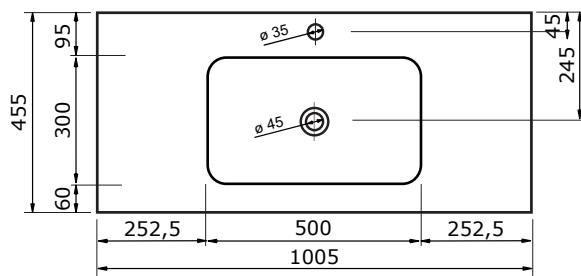

WASTAFEL AREZZO (SYMMETRISCH) - SOLID SURFACE

80,5 CM

100,5 CM

120,5 CM

120,5 CM

140,5 CM

160,5 CM

180,5 CM

- Strakke en eigentijdse uitstraling
- Niet poreus
- Antibacterieel
- Eenvoudig schoon te maken
- Verkrijgbaar in 1,2 en 7 cm dik
- Verkrijgbaar in wit mat
- Maatwerk mogelijk

De maattolerantie voor Solid Surface producten is minimaal. Solid Surface bestaat uit natuurlijke mineralen en pigmenten. Het is een sterk en duurzaam materiaal.