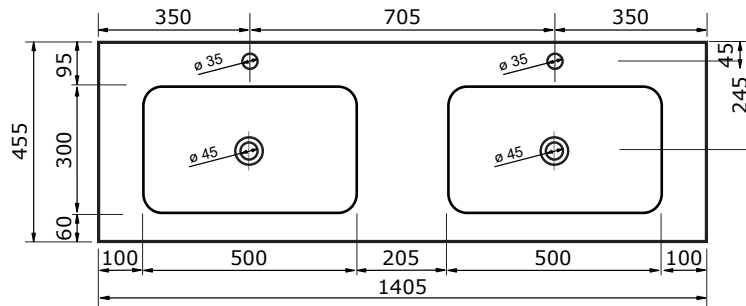

WASTAFEL AREZZO (SYMMETRISCH) - SOLID SURFACE

80,5 CM

100,5 CM

120,5 CM

120,5 CM

140,5 CM

160,5 CM

180,5 CM

- Strakke en eigentijdse uitstraling
- Niet poreus
- Antibacterieel
- Eenvoudig schoon te maken
- Verkrijgbaar in 1,2 en 7 cm dik
- Verkrijgbaar in wit mat
- Maatwerk mogelijk

De maattolerantie voor Solid Surface producten is minimaal. Solid Surface bestaat uit natuurlijke mineralen en pigmenten. Het is een sterk en duurzaam materiaal.