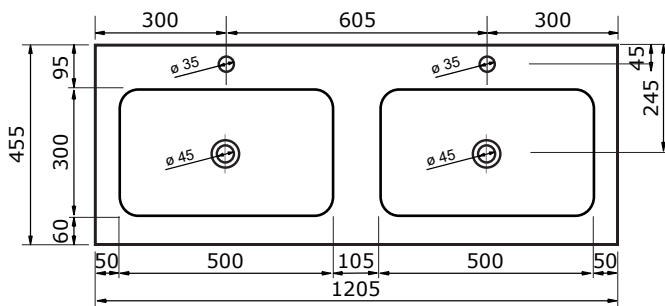

WASTAFEL AREZZO (SYMMETRISCH) - SOLID SURFACE

80,5 CM

100,5 CM

120,5 CM

120,5 CM

140,5 CM

160,5 CM

180,5 CM

- Strakke en eigentijdse uitstraling
- Niet poreus
- Antibacterieel
- Eenvoudig schoon te maken
- Verkrijgbaar in 1,2 en 7 cm dik
- Verkrijgbaar in wit mat
- Maatwerk mogelijk

De maattolerantie voor Solid Surface producten is minimaal. Solid Surface bestaat uit natuurlijke mineralen en pigmenten. Het is een sterk en duurzaam materiaal.