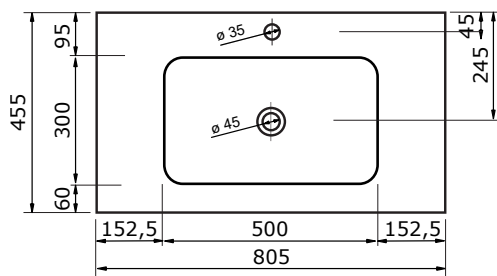

WASTAFEL AREZZO (SYMMETRISCH) - SOLID SURFACE

80,5 CM

100,5 CM

120,5 CM

120,5 CM

140,5 CM

160,5 CM

180,5 CM

- Strakke en eigentijdse uitstraling
- Niet poreus
- Antibacterieel
- Eenvoudig schoon te maken
- Verkrijgbaar in 1,2 en 7 cm dik
- Verkrijgbaar in wit mat
- Maatwerk mogelijk

De maattolerantie voor Solid Surface producten is minimaal. Solid Surface bestaat uit natuurlijke mineralen en pigmenten. Het is een sterk en duurzaam materiaal.