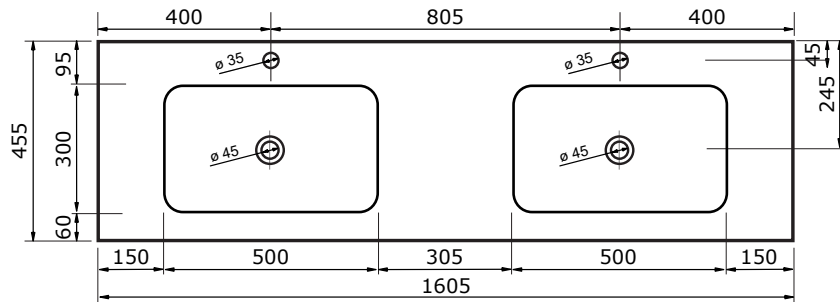

WASTAFEL AREZZO (SYMMETRISCH) - SOLID SURFACE

80,5 CM

100,5 CM

120,5 CM

120,5 CM

140,5 CM

160,5 CM

180,5 CM

- Strakke en eigentijdse uitstraling
- Niet poreus
- Antibacterieel
- Eenvoudig schoon te maken
- Verkrijgbaar in 1,2 en 7 cm dik
- Verkrijgbaar in wit mat
- Maatwerk mogelijk

De maattolerantie voor Solid Surface producten is minimaal. Solid Surface bestaat uit natuurlijke mineralen en pigmenten. Het is een sterk en duurzaam materiaal.