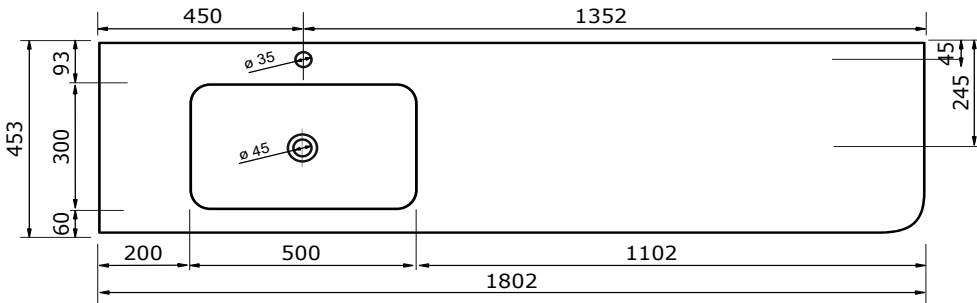

# WASTAFEL AREZZO TBV JUICE (ASYMMETRISCH) - SOLID SURFACE

160,3 CM

160,3 CM

160,2 CM

160,2 CM

160,2 CM

160,2 CM

# WASTAFEL AREZZO TBV JUICE (ASYMMETRISCH) - SOLID SURFACE

180,3 CM

180,3 CM

180,2 CM

180,2 CM

180,2 CM

180,2 CM