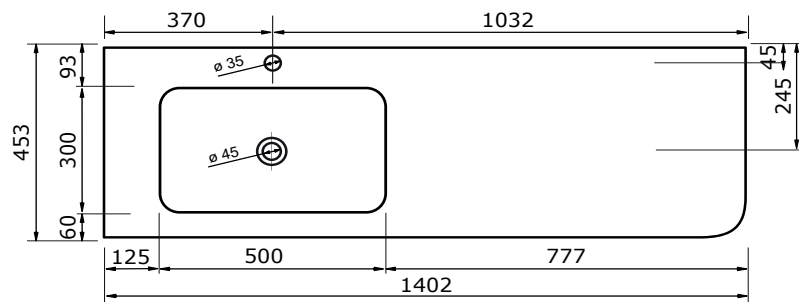

# WASTAFEL AREZZO TBV JUICE (ASYMMETRISCH) - SOLID SURFACE

140,3 CM

140,3 CM

- Strakke en eigentijdse uitstraling
- Niet poreus
- Antibacterieel
- Eenvoudig schoon te maken
- Verkrijgbaar in 1,2 cm dik
- Verkrijgbaar in wit mat
- Maatwerk mogelijk

De maattolerantie voor Solid Surface producten is minimaal. Solid Surface bestaat uit natuurlijke mineralen en pigmenten. Het is een sterk en duurzaam materiaal.

140,2 CM

140,2 CM

140,2 CM

140,2 CM

# WASTAFEL AREZZO TBV JUICE (ASYMMETRISCH) - SOLID SURFACE

160,3 CM

160,3 CM

160,2 CM

160,2 CM

160,2 CM

160,2 CM

# WASTAFEL AREZZO TBV JUICE (ASYMMETRISCH) - SOLID SURFACE

180,3 CM

180,3 CM

180,2 CM

180,2 CM

180,2 CM

180,2 CM