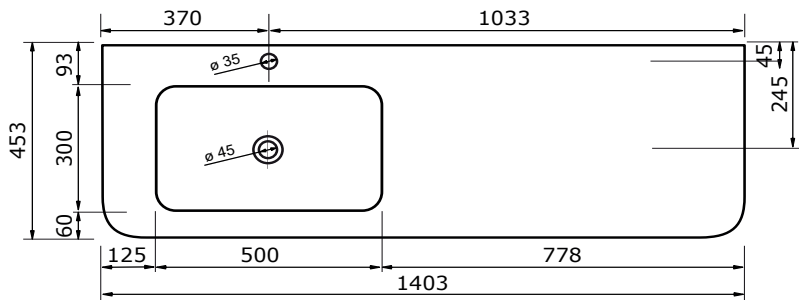

# WASTAFEL AREZZO TBV JUICE (ASYMMETRISCH) - SOLID SURFACE

140,3 CM

140,3 CM

- Strakke en eigentijdse uitstraling
- Niet poreus
- Antibacterieel
- Eenvoudig schoon te maken
- Verkrijgbaar in 1,2 cm dik
- Verkrijgbaar in wit mat
- Maatwerk mogelijk

De maattolerantie voor Solid Surface producten is minimaal. Solid Surface bestaat uit natuurlijke mineralen en pigmenten. Het is een sterk en duurzaam materiaal.

140,2 CM

140,2 CM

140,2 CM

140,2 CM

# WASTAFEL AREZZO TBV JUICE (ASYMMETRISCH) - SOLID SURFACE

160,3 CM

160,3 CM

160,2 CM

160,2 CM

160,2 CM

160,2 CM

# WASTAFEL AREZZO TBV JUICE (ASYMMETRISCH) - SOLID SURFACE

180,3 CM

180,3 CM

180,2 CM

180,2 CM

180,2 CM

180,2 CM