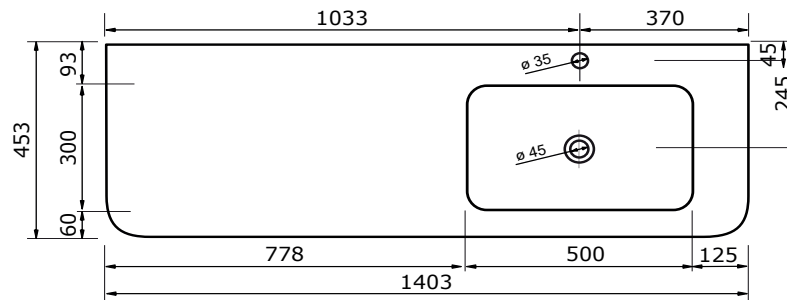

# WASTAFEL AREZZO TBV JUICE (ASYMMETRISCH) - SOLID SURFACE

140,3 CM

140,3 CM

- Strakke en eigentijdse uitstraling
- Niet poreus
- Antibacterieel
- Eenvoudig schoon te maken
- Verkrijgbaar in 1,2 cm dik
- Verkrijgbaar in wit mat
- Maatwerk mogelijk

De maattolerantie voor Solid Surface producten is minimaal. Solid Surface bestaat uit natuurlijke mineralen en pigmenten. Het is een sterk en duurzaam materiaal.

140,2 CM

140,2 CM

140,2 CM

140,2 CM

# WASTAFEL AREZZO TBV JUICE (ASYMMETRISCH) - SOLID SURFACE

160,3 CM

160,3 CM

160,2 CM

160,2 CM

160,2 CM

160,2 CM

# WASTAFEL AREZZO TBV JUICE (ASYMMETRISCH) - SOLID SURFACE

180,3 CM

180,3 CM

180,2 CM

180,2 CM

180,2 CM

180,2 CM