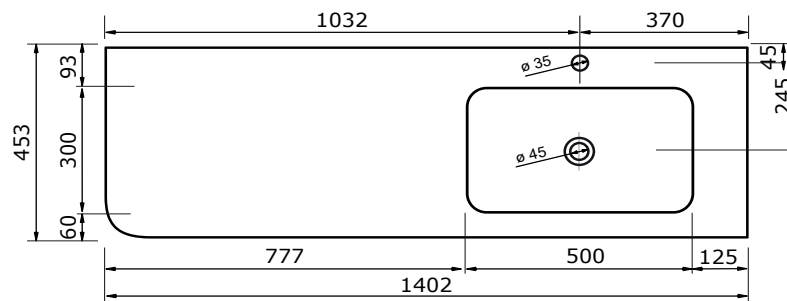

# WASTAFEL AREZZO TBV JUICE (ASYMMETRISCH) - SOLID SURFACE

140,3 CM

140,3 CM

- Strakke en eigentijdse uitstraling
- Niet poreus
- Antibacterieel
- Eenvoudig schoon te maken
- Verkrijgbaar in 1,2 cm dik
- Verkrijgbaar in wit mat
- Maatwerk mogelijk

De maattolerantie voor Solid Surface producten is minimaal. Solid Surface bestaat uit natuurlijke mineralen en pigmenten. Het is een sterk en duurzaam materiaal.

140,2 CM

140,2 CM

140,2 CM

140,2 CM

# WASTAFEL AREZZO TBV JUICE (ASYMMETRISCH) - SOLID SURFACE

160,3 CM

160,3 CM

160,2 CM

160,2 CM

160,2 CM

160,2 CM

# WASTAFEL AREZZO TBV JUICE (ASYMMETRISCH) - SOLID SURFACE

180,3 CM

180,3 CM

180,2 CM

180,2 CM

180,2 CM

180,2 CM