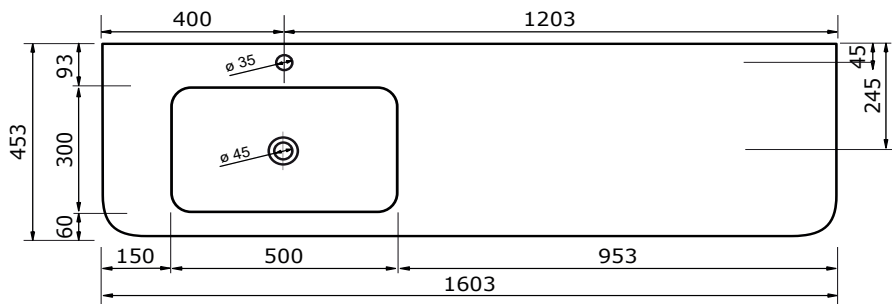

# WASTAFEL AREZZO TBV JUICE (ASYMMETRISCH) - SOLID SURFACE

140,3 CM

140,3 CM

- Strakke en eigentijdse uitstraling
- Niet poreus
- Antibacterieel
- Eenvoudig schoon te maken
- Verkrijgbaar in 1,2 cm dik
- Verkrijgbaar in wit mat
- Maatwerk mogelijk

De maattolerantie voor Solid Surface producten is minimaal. Solid Surface bestaat uit natuurlijke mineralen en pigmenten. Het is een sterk en duurzaam materiaal.

140,2 CM

140,2 CM

140,2 CM

140,2 CM

# WASTAFEL AREZZO TBV JUICE (ASYMMETRISCH) - SOLID SURFACE

160,3 CM

160,3 CM

160,2 CM

160,2 CM

160,2 CM

160,2 CM

# WASTAFEL AREZZO TBV JUICE (ASYMMETRISCH) - SOLID SURFACE

180,3 CM

180,3 CM

180,2 CM

180,2 CM

180,2 CM

180,2 CM