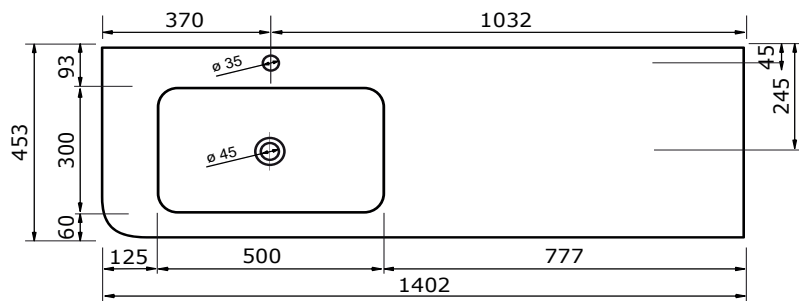

# WASTAFEL AREZZO TBV JUICE (ASYMMETRISCH) - SOLID SURFACE

140,3 CM

140,3 CM

- Strakke en eigentijdse uitstraling
- Niet poreus
- Antibacterieel
- Eenvoudig schoon te maken
- Verkrijgbaar in 1,2 cm dik
- Verkrijgbaar in wit mat
- Maatwerk mogelijk

De maattolerantie voor Solid Surface producten is minimaal. Solid Surface bestaat uit natuurlijke mineralen en pigmenten. Het is een sterk en duurzaam materiaal.

140,2 CM

140,2 CM

140,2 CM

140,2 CM

# WASTAFEL AREZZO TBV JUICE (ASYMMETRISCH) - SOLID SURFACE

160,3 CM

160,3 CM

160,2 CM

160,2 CM

160,2 CM

160,2 CM

# WASTAFEL AREZZO TBV JUICE (ASYMMETRISCH) - SOLID SURFACE

180,3 CM

180,3 CM

180,2 CM

180,2 CM

180,2 CM

180,2 CM