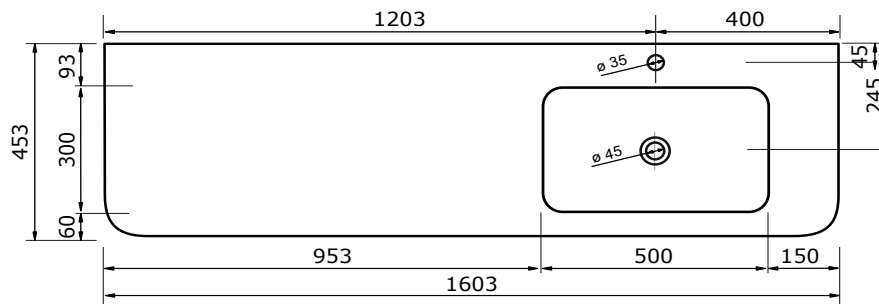

# WASTAFEL AREZZO TBV JUICE (ASYMMETRISCH) - SOLID SURFACE

140,3 CM

140,3 CM

- Strakke en eigentijdse uitstraling
- Niet poreus
- Antibacterieel
- Eenvoudig schoon te maken
- Verkrijgbaar in 1,2 cm dik
- Verkrijgbaar in wit mat
- Maatwerk mogelijk

De maattolerantie voor Solid Surface producten is minimaal. Solid Surface bestaat uit natuurlijke mineralen en pigmenten. Het is een sterk en duurzaam materiaal.

140,2 CM

140,2 CM

140,2 CM

140,2 CM

# WASTAFEL AREZZO TBV JUICE (ASYMMETRISCH) - SOLID SURFACE

160,3 CM

160,3 CM

160,2 CM

160,2 CM

160,2 CM

160,2 CM

# WASTAFEL AREZZO TBV JUICE (ASYMMETRISCH) - SOLID SURFACE

180,3 CM

180,3 CM

180,2 CM

180,2 CM

180,2 CM

180,2 CM