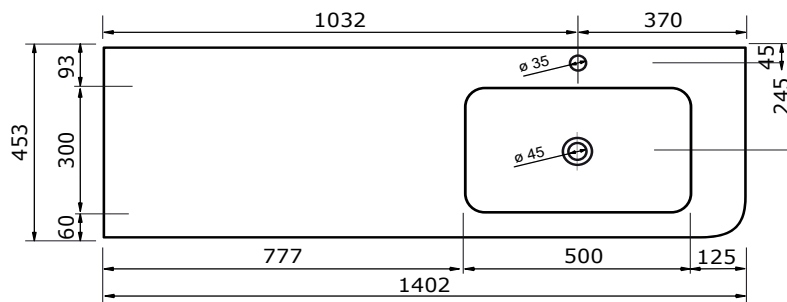

# WASTAFEL AREZZO TBV JUICE (ASYMMETRISCH) - SOLID SURFACE

140,3 CM

140,3 CM

- Strakke en eigentijdse uitstraling
- Niet poreus
- Antibacterieel
- Eenvoudig schoon te maken
- Verkrijgbaar in 1,2 cm dik
- Verkrijgbaar in wit mat
- Maatwerk mogelijk

De maattolerantie voor Solid Surface producten is minimaal. Solid Surface bestaat uit natuurlijke mineralen en pigmenten. Het is een sterk en duurzaam materiaal.

140,2 CM

140,2 CM

140,2 CM

140,2 CM

# WASTAFEL AREZZO TBV JUICE (ASYMMETRISCH) - SOLID SURFACE

160,3 CM

160,3 CM

160,2 CM

160,2 CM

160,2 CM

160,2 CM

# WASTAFEL AREZZO TBV JUICE (ASYMMETRISCH) - SOLID SURFACE

180,3 CM

180,3 CM

180,2 CM

180,2 CM

180,2 CM

180,2 CM