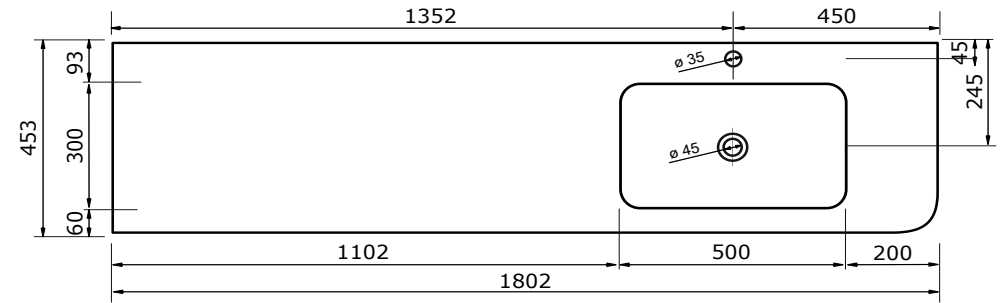

# WASTAFEL AREZZO TBV JUICE (ASYMMETRISCH) - SOLID SURFACE

160,3 CM

160,3 CM

160,2 CM

160,2 CM

160,2 CM

160,2 CM

# WASTAFEL AREZZO TBV JUICE (ASYMMETRISCH) - SOLID SURFACE

180,3 CM

180,3 CM

180,2 CM

180,2 CM

180,2 CM

180,2 CM