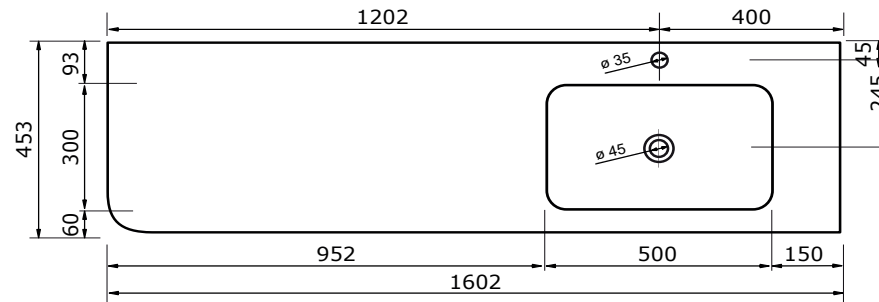

De maattolerantie voor Solid Surface producten is minimaal. Solid Surface bestaat uit natuurlijke mineralen en pigmenten. Het is een sterk en duurzaam materiaal.

140,2 CM

140,2 CM

140,2 CM

140,2 CM

# WASTAFEL AREZZO TBV JUICE (ASYMMETRISCH) - SOLID SURFACE

160,3 CM

160,3 CM

160,2 CM

160,2 CM

160,2 CM

160,2 CM

# WASTAFEL AREZZO TBV JUICE (ASYMMETRISCH) - SOLID SURFACE

180,3 CM

180,3 CM

180,2 CM

180,2 CM

180,2 CM

180,2 CM