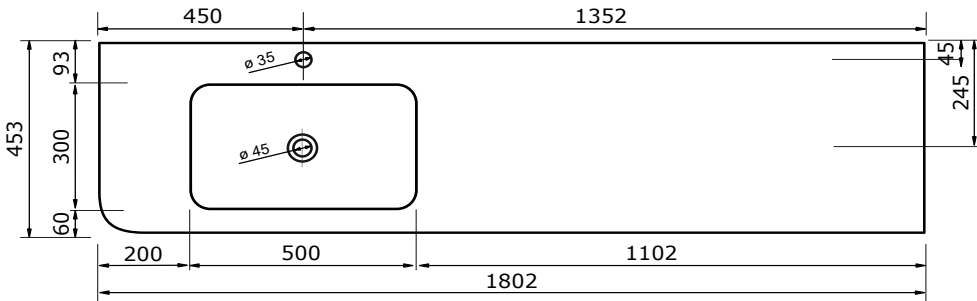

# WASTAFEL AREZZO TBV JUICE (ASYMMETRISCH) - SOLID SURFACE

160,3 CM

160,3 CM

160,2 CM

160,2 CM

160,2 CM

160,2 CM

# WASTAFEL AREZZO TBV JUICE (ASYMMETRISCH) - SOLID SURFACE

180,3 CM

180,3 CM

180,2 CM

180,2 CM

180,2 CM

180,2 CM