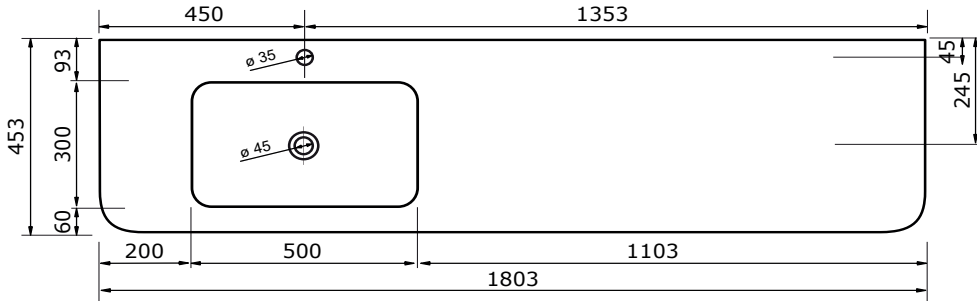

# WASTAFEL AREZZO TBV JUICE (ASYMMETRISCH) - SOLID SURFACE

140,3 CM

140,3 CM

- Strakke en eigentijdse uitstraling
- Niet poreus
- Antibacterieel
- Eenvoudig schoon te maken
- Verkrijgbaar in 1,2 cm dik
- Verkrijgbaar in wit mat
- Maatwerk mogelijk

De maattolerantie voor Solid Surface producten is minimaal. Solid Surface bestaat uit natuurlijke mineralen en pigmenten. Het is een sterk en duurzaam materiaal.

140,2 CM

140,2 CM

140,2 CM

140,2 CM

# WASTAFEL AREZZO TBV JUICE (ASYMMETRISCH) - SOLID SURFACE

160,3 CM

160,3 CM

160,2 CM

160,2 CM

160,2 CM

160,2 CM

# WASTAFEL AREZZO TBV JUICE (ASYMMETRISCH) - SOLID SURFACE

180,3 CM

180,3 CM

180,2 CM

180,2 CM

180,2 CM

180,2 CM