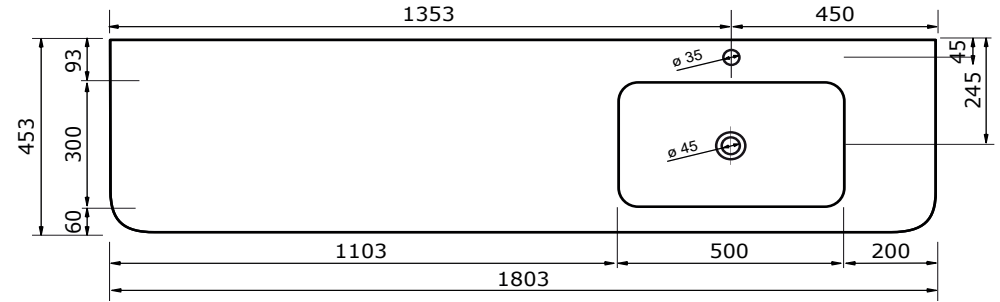

De maattolerantie voor Solid Surface producten is minimaal. Solid Surface bestaat uit natuurlijke mineralen en pigmenten. Het is een sterk en duurzaam materiaal.

140,2 CM

140,2 CM

140,2 CM

140,2 CM

# WASTAFEL AREZZO TBV JUICE (ASYMMETRISCH) - SOLID SURFACE

160,3 CM

160,3 CM

160,2 CM

160,2 CM

160,2 CM

160,2 CM

# WASTAFEL AREZZO TBV JUICE (ASYMMETRISCH) - SOLID SURFACE

180,3 CM

180,3 CM

180,2 CM

180,2 CM

180,2 CM

180,2 CM