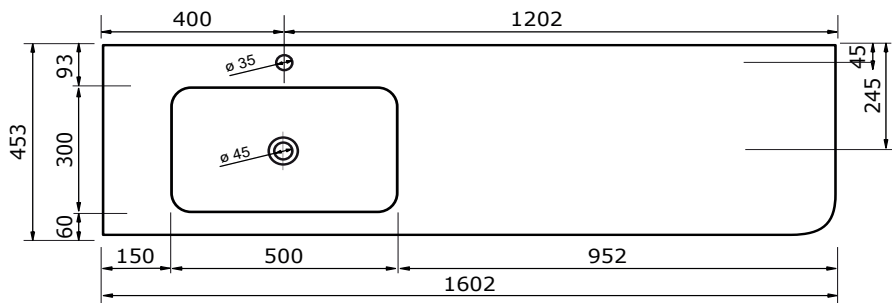

# WASTAFEL AREZZO TBV JUICE (ASYMMETRISCH) - SOLID SURFACE

160,3 CM

160,3 CM

160,2 CM

160,2 CM

160,2 CM

160,2 CM

# WASTAFEL AREZZO TBV JUICE (ASYMMETRISCH) - SOLID SURFACE

180,3 CM

180,3 CM

180,2 CM

180,2 CM

180,2 CM

180,2 CM