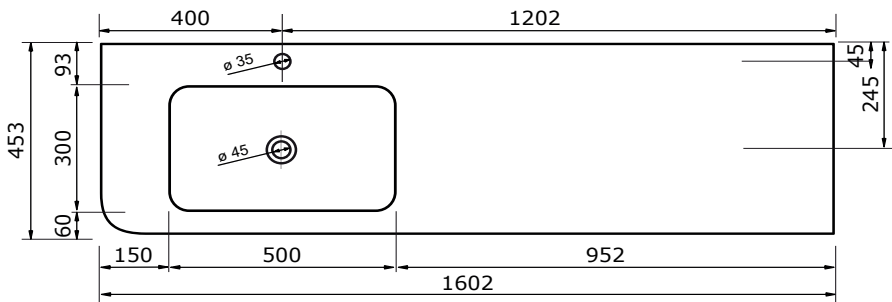

# WASTAFEL AREZZO TBV JUICE (ASYMMETRISCH) - SOLID SURFACE

160,3 CM

160,3 CM

160,2 CM

160,2 CM

160,2 CM

160,2 CM

# WASTAFEL AREZZO TBV JUICE (ASYMMETRISCH) - SOLID SURFACE

180,3 CM

180,3 CM

180,2 CM

180,2 CM

180,2 CM

180,2 CM