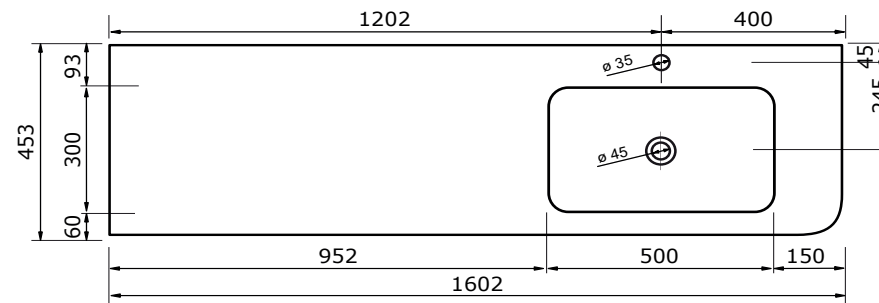

De maattolerantie voor Solid Surface producten is minimaal. Solid Surface bestaat uit natuurlijke mineralen en pigmenten. Het is een sterk en duurzaam materiaal.

140,2 CM

140,2 CM

140,2 CM

140,2 CM

# WASTAFEL AREZZO TBV JUICE (ASYMMETRISCH) - SOLID SURFACE

160,3 CM

160,3 CM

160,2 CM

160,2 CM

160,2 CM

160,2 CM

# WASTAFEL AREZZO TBV JUICE (ASYMMETRISCH) - SOLID SURFACE

180,3 CM

180,3 CM

180,2 CM

180,2 CM

180,2 CM

180,2 CM