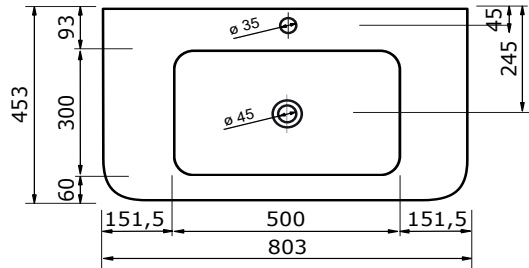

WASTAFEL AREZZO TBV JUICE (SYMMETRISCH) - SOLID SURFACE

80,3 CM

80,2 CM

80,2 CM

100,3 CM

100,2 CM

100,2 CM

120,3 CM

WASTAFEL AREZZO TBV JUICE (SYMMETRISCH) - SOLID SURFACE

120,2 CM

120,2 CM

- Strakke en eigentijdse uitstraling
- Niet poreus
- Antibacterieel
- Eenvoudig schoon te maken
- Verkrijgbaar in 1,2 cm dik
- Verkrijgbaar in wit mat
- Maatwerk mogelijk

De maattolerantie voor Solid Surface producten is minimaal. Solid Surface bestaat uit natuurlijke mineralen en pigmenten. Het is een sterk en duurzaam materiaal.

140,3 CM

140,2 CM

140,2 CM

WASTAFEL AREZZO TBV JUICE (SYMMETRISCH) - SOLID SURFACE

160,2 CM

160,2 CM

180,3 CM

WASTAFEL AREZZO TBV JUICE (SYMMETRISCH) - SOLID SURFACE

180,2 CM

180,2 CM

- Strakke en eigentijdse uitstraling
- Niet poreus
- Antibacterieel
- Eenvoudig schoon te maken
- Verkrijgbaar in 1,2 cm dik
- Verkrijgbaar in wit mat
- Maatwerk mogelijk