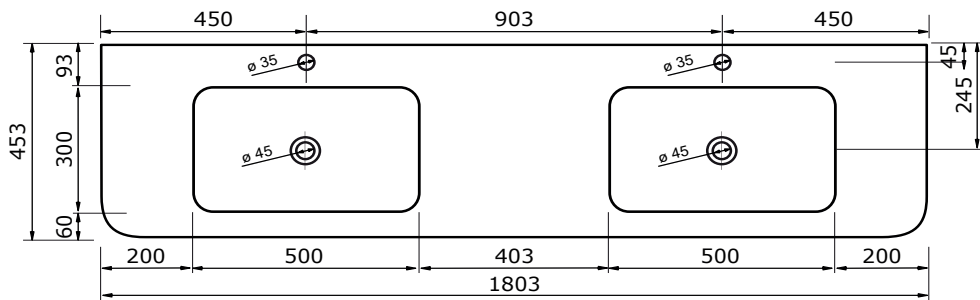

De maattolerantie voor Solid Surface producten is minimaal. Solid Surface bestaat uit natuurlijke mineralen en pigmenten. Het is een sterk en duurzaam materiaal.

140,3 CM

140,2 CM

140,2 CM

WASTAFEL AREZZO TBV JUICE (SYMMETRISCH) - SOLID SURFACE

160,3 CM

- Strakke en eigentijdse uitstraling
- Niet poreus
- Antibacterieel
- Eenvoudig schoon te maken
- Verkrijgbaar in 1,2 cm dik
- Verkrijgbaar in wit mat
- Maatwerk mogelijk

De maattolerantie voor Solid Surface producten is minimaal. Solid Surface bestaat uit natuurlijke mineralen en pigmenten. Het is een sterk en duurzaam materiaal.

160,2 CM

160,2 CM

180,3 CM

WASTAFEL AREZZO TBV JUICE (SYMMETRISCH) - SOLID SURFACE

180,2 CM

180,2 CM

- Strakke en eigentijdse uitstraling
- Niet poreus
- Antibacterieel
- Eenvoudig schoon te maken
- Verkrijgbaar in 1,2 cm dik
- Verkrijgbaar in wit mat
- Maatwerk mogelijk