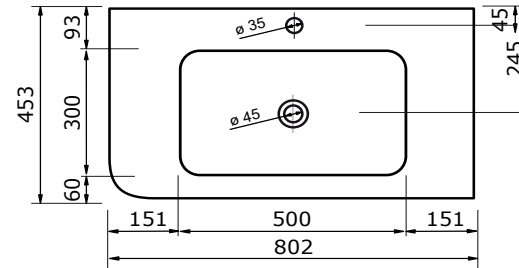

WASTAFEL AREZZO TBV JUICE (SYMMETRISCH) - SOLID SURFACE

80,3 CM

80,2 CM

80,2 CM

100,3 CM

100,2 CM

100,2 CM

120,3 CM

WASTAFEL AREZZO TBV JUICE (SYMMETRISCH) - SOLID SURFACE

120,2 CM

120,2 CM

- Strakke en eigentijdse uitstraling
- Niet poreus
- Antibacterieel
- Eenvoudig schoon te maken
- Verkrijgbaar in 1,2 cm dik
- Verkrijgbaar in wit mat
- Maatwerk mogelijk

De maattolerantie voor Solid Surface producten is minimaal. Solid Surface bestaat uit natuurlijke mineralen en pigmenten. Het is een sterk en duurzaam materiaal.

140,3 CM

140,2 CM

140,2 CM

WASTAFEL AREZZO TBV JUICE (SYMMETRISCH) - SOLID SURFACE

160,2 CM

160,2 CM

180,3 CM

WASTAFEL AREZZO TBV JUICE (SYMMETRISCH) - SOLID SURFACE

180,2 CM

180,2 CM

- Strakke en eigentijdse uitstraling
- Niet poreus
- Antibacterieel
- Eenvoudig schoon te maken
- Verkrijgbaar in 1,2 cm dik
- Verkrijgbaar in wit mat
- Maatwerk mogelijk