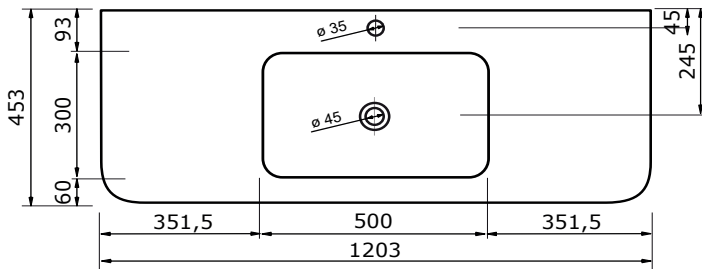

WASTAFEL AREZZO TBV JUICE (SYMMETRISCH) - SOLID SURFACE

80,3 CM

80,2 CM

80,2 CM

100,3 CM

100,2 CM

100,2 CM

120,3 CM

WASTAFEL AREZZO TBV JUICE (SYMMETRISCH) - SOLID SURFACE

120,2 CM

120,2 CM

- Strakke en eigentijdse uitstraling
- Niet poreus
- Antibacterieel
- Eenvoudig schoon te maken
- Verkrijgbaar in 1,2 cm dik
- Verkrijgbaar in wit mat
- Maatwerk mogelijk

De maattolerantie voor Solid Surface producten is minimaal. Solid Surface bestaat uit natuurlijke mineralen en pigmenten. Het is een sterk en duurzaam materiaal.

140,3 CM

140,2 CM

140,2 CM

WASTAFEL AREZZO TBV JUICE (SYMMETRISCH) - SOLID SURFACE

160,2 CM

160,2 CM

180,3 CM

WASTAFEL AREZZO TBV JUICE (SYMMETRISCH) - SOLID SURFACE

180,2 CM

180,2 CM

- Strakke en eigentijdse uitstraling
- Niet poreus
- Antibacterieel
- Eenvoudig schoon te maken
- Verkrijgbaar in 1,2 cm dik
- Verkrijgbaar in wit mat
- Maatwerk mogelijk