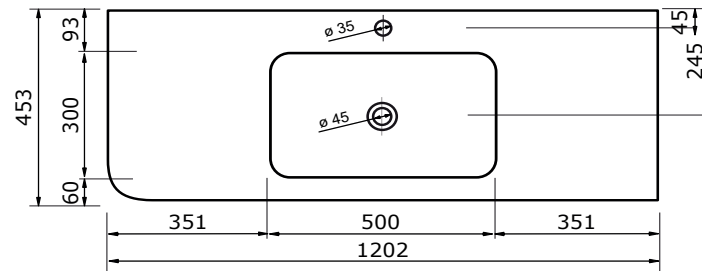

WASTAFEL AREZZO TBV JUICE (SYMMETRISCH) - SOLID SURFACE

80,3 CM

80,2 CM

80,2 CM

100,3 CM

100,2 CM

100,2 CM

120,3 CM

WASTAFEL AREZZO TBV JUICE (SYMMETRISCH) - SOLID SURFACE

120,2 CM

120,2 CM

- Strakke en eigentijdse uitstraling
- Niet poreus
- Antibacterieel
- Eenvoudig schoon te maken
- Verkrijgbaar in 1,2 cm dik
- Verkrijgbaar in wit mat
- Maatwerk mogelijk

De maattolerantie voor Solid Surface producten is minimaal. Solid Surface bestaat uit natuurlijke mineralen en pigmenten. Het is een sterk en duurzaam materiaal.

140,3 CM

140,2 CM

140,2 CM

WASTAFEL AREZZO TBV JUICE (SYMMETRISCH) - SOLID SURFACE

160,2 CM

160,2 CM

180,3 CM

WASTAFEL AREZZO TBV JUICE (SYMMETRISCH) - SOLID SURFACE

180,2 CM

180,2 CM

- Strakke en eigentijdse uitstraling
- Niet poreus
- Antibacterieel
- Eenvoudig schoon te maken
- Verkrijgbaar in 1,2 cm dik
- Verkrijgbaar in wit mat
- Maatwerk mogelijk