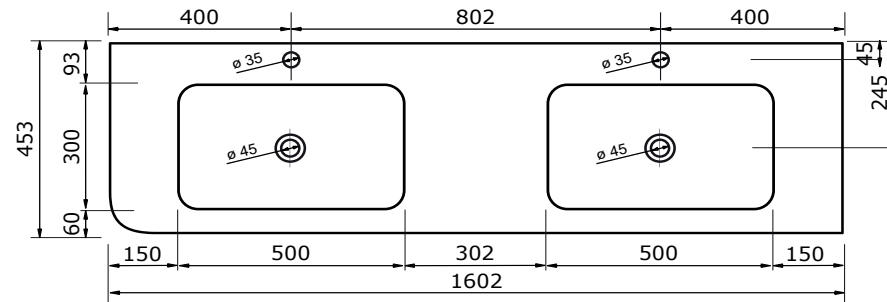

De maattolerantie voor Solid Surface producten is minimaal. Solid Surface bestaat uit natuurlijke mineralen en pigmenten. Het is een sterk en duurzaam materiaal.

140,3 CM

140,2 CM

140,2 CM

WASTAFEL AREZZO TBV JUICE (SYMMETRISCH) - SOLID SURFACE

160,3 CM

- Strakke en eigentijdse uitstraling
- Niet poreus
- Antibacterieel
- Eenvoudig schoon te maken
- Verkrijgbaar in 1,2 cm dik
- Verkrijgbaar in wit mat
- Maatwerk mogelijk

De maattolerantie voor Solid Surface producten is minimaal. Solid Surface bestaat uit natuurlijke mineralen en pigmenten. Het is een sterk en duurzaam materiaal.

160,2 CM

160,2 CM

180,3 CM

WASTAFEL AREZZO TBV JUICE (SYMMETRISCH) - SOLID SURFACE

180,2 CM

180,2 CM

- Strakke en eigentijdse uitstraling
- Niet poreus
- Antibacterieel
- Eenvoudig schoon te maken
- Verkrijgbaar in 1,2 cm dik
- Verkrijgbaar in wit mat
- Maatwerk mogelijk