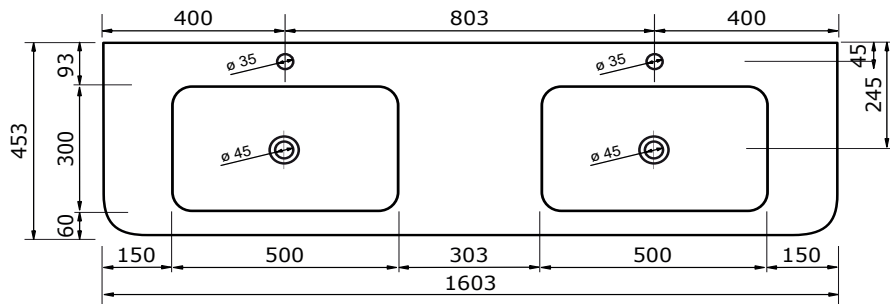

WASTAFEL AREZZO TBV JUICE (SYMMETRISCH) - SOLID SURFACE

160,3 CM