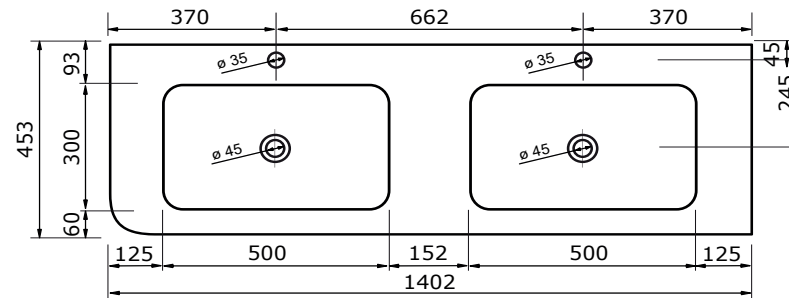

WASTAFEL AREZZO TBV JUICE (SYMMETRISCH) - SOLID SURFACE

80,3 CM

80,2 CM

80,2 CM

100,3 CM

100,2 CM

100,2 CM

120,3 CM

WASTAFEL AREZZO TBV JUICE (SYMMETRISCH) - SOLID SURFACE

120,2 CM

120,2 CM

- Strakke en eigentijdse uitstraling
- Niet poreus
- Antibacterieel
- Eenvoudig schoon te maken
- Verkrijgbaar in 1,2 cm dik
- Verkrijgbaar in wit mat
- Maatwerk mogelijk

De maattolerantie voor Solid Surface producten is minimaal. Solid Surface bestaat uit natuurlijke mineralen en pigmenten. Het is een sterk en duurzaam materiaal.

140,3 CM

140,2 CM

140,2 CM

WASTAFEL AREZZO TBV JUICE (SYMMETRISCH) - SOLID SURFACE

160,2 CM

160,2 CM

180,3 CM

WASTAFEL AREZZO TBV JUICE (SYMMETRISCH) - SOLID SURFACE

180,2 CM

180,2 CM

- Strakke en eigentijdse uitstraling
- Niet poreus
- Antibacterieel
- Eenvoudig schoon te maken
- Verkrijgbaar in 1,2 cm dik
- Verkrijgbaar in wit mat
- Maatwerk mogelijk