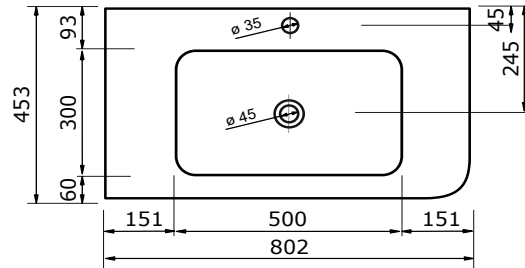

WASTAFEL AREZZO TBV JUICE (SYMMETRISCH) - SOLID SURFACE

80,3 CM

80,2 CM

80,2 CM

100,3 CM

100,2 CM

100,2 CM

120,3 CM

WASTAFEL AREZZO TBV JUICE (SYMMETRISCH) - SOLID SURFACE

120,2 CM

120,2 CM

- Strakke en eigentijdse uitstraling
- Niet poreus
- Antibacterieel
- Eenvoudig schoon te maken
- Verkrijgbaar in 1,2 cm dik
- Verkrijgbaar in wit mat
- Maatwerk mogelijk

De maattolerantie voor Solid Surface producten is minimaal. Solid Surface bestaat uit natuurlijke mineralen en pigmenten. Het is een sterk en duurzaam materiaal.

140,3 CM

140,2 CM

140,2 CM

WASTAFEL AREZZO TBV JUICE (SYMMETRISCH) - SOLID SURFACE

160,2 CM

160,2 CM

180,3 CM

WASTAFEL AREZZO TBV JUICE (SYMMETRISCH) - SOLID SURFACE

180,2 CM

180,2 CM

- Strakke en eigentijdse uitstraling
- Niet poreus
- Antibacterieel
- Eenvoudig schoon te maken
- Verkrijgbaar in 1,2 cm dik
- Verkrijgbaar in wit mat
- Maatwerk mogelijk