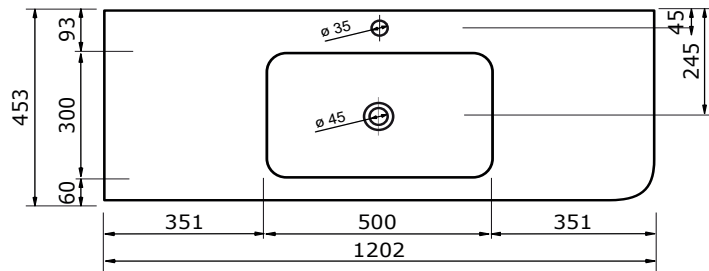

WASTAFEL AREZZO TBV JUICE (SYMMETRISCH) - SOLID SURFACE

80,3 CM

80,2 CM

80,2 CM

100,3 CM

100,2 CM

100,2 CM

120,3 CM

WASTAFEL AREZZO TBV JUICE (SYMMETRISCH) - SOLID SURFACE

120,2 CM

120,2 CM

- Strakke en eigentijdse uitstraling
- Niet poreus
- Antibacterieel
- Eenvoudig schoon te maken
- Verkrijgbaar in 1,2 cm dik
- Verkrijgbaar in wit mat
- Maatwerk mogelijk

De maattolerantie voor Solid Surface producten is minimaal. Solid Surface bestaat uit natuurlijke mineralen en pigmenten. Het is een sterk en duurzaam materiaal.

140,3 CM

140,2 CM

140,2 CM

WASTAFEL AREZZO TBV JUICE (SYMMETRISCH) - SOLID SURFACE

160,2 CM

160,2 CM

180,3 CM

WASTAFEL AREZZO TBV JUICE (SYMMETRISCH) - SOLID SURFACE

180,2 CM

180,2 CM

- Strakke en eigentijdse uitstraling
- Niet poreus
- Antibacterieel
- Eenvoudig schoon te maken
- Verkrijgbaar in 1,2 cm dik
- Verkrijgbaar in wit mat
- Maatwerk mogelijk