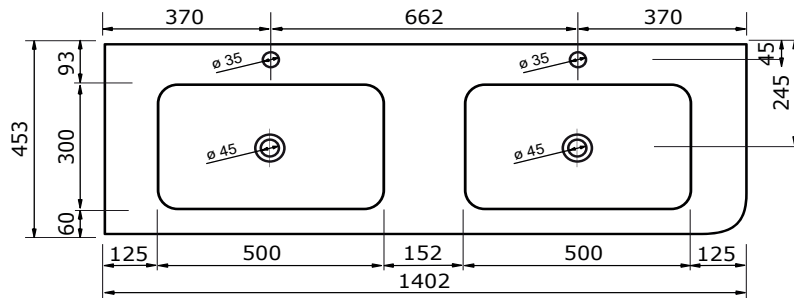

WASTAFEL AREZZO TBV JUICE (SYMMETRISCH) - SOLID SURFACE

80,3 CM

80,2 CM

80,2 CM

100,3 CM

100,2 CM

100,2 CM

120,3 CM

WASTAFEL AREZZO TBV JUICE (SYMMETRISCH) - SOLID SURFACE

120,2 CM

120,2 CM

- Strakke en eigentijdse uitstraling
- Niet poreus
- Antibacterieel
- Eenvoudig schoon te maken
- Verkrijgbaar in 1,2 cm dik
- Verkrijgbaar in wit mat
- Maatwerk mogelijk

De maattolerantie voor Solid Surface producten is minimaal. Solid Surface bestaat uit natuurlijke mineralen en pigmenten. Het is een sterk en duurzaam materiaal.

140,3 CM

140,2 CM

140,2 CM

WASTAFEL AREZZO TBV JUICE (SYMMETRISCH) - SOLID SURFACE

160,2 CM

160,2 CM

180,3 CM

WASTAFEL AREZZO TBV JUICE (SYMMETRISCH) - SOLID SURFACE

180,2 CM

180,2 CM

- Strakke en eigentijdse uitstraling
- Niet poreus
- Antibacterieel
- Eenvoudig schoon te maken
- Verkrijgbaar in 1,2 cm dik
- Verkrijgbaar in wit mat
- Maatwerk mogelijk