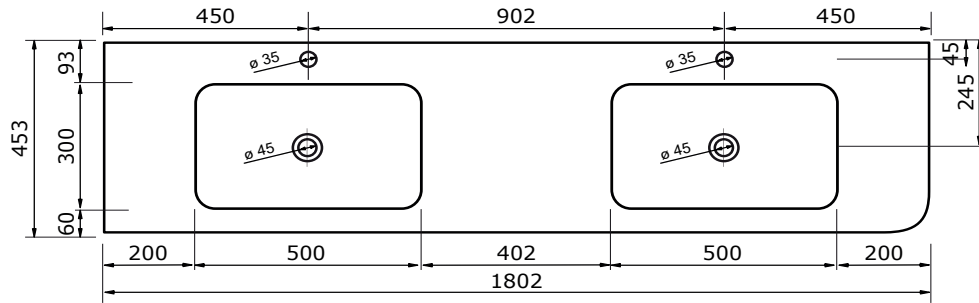

160,2 CM

160,2 CM

180,3 CM

WASTAFEL AREZZO TBV JUICE (SYMMETRISCH) - SOLID SURFACE

180,2 CM

180,2 CM

- Strakke en eigentijdse uitstraling
- Niet poreus
- Antibacterieel
- Eenvoudig schoon te maken
- Verkrijgbaar in 1,2 cm dik
- Verkrijgbaar in wit mat
- Maatwerk mogelijk