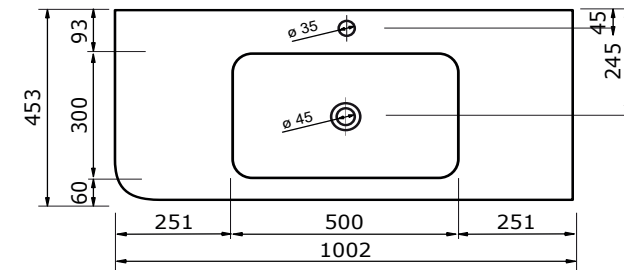

WASTAFEL AREZZO TBV JUICE (SYMMETRISCH) - SOLID SURFACE

80,3 CM

80,2 CM

80,2 CM

100,3 CM

100,2 CM

100,2 CM

120,3 CM

WASTAFEL AREZZO TBV JUICE (SYMMETRISCH) - SOLID SURFACE

120,2 CM

120,2 CM

- Strakke en eigentijdse uitstraling
- Niet poreus
- Antibacterieel
- Eenvoudig schoon te maken
- Verkrijgbaar in 1,2 cm dik
- Verkrijgbaar in wit mat
- Maatwerk mogelijk

De maattolerantie voor Solid Surface producten is minimaal. Solid Surface bestaat uit natuurlijke mineralen en pigmenten. Het is een sterk en duurzaam materiaal.

140,3 CM

140,2 CM

140,2 CM

WASTAFEL AREZZO TBV JUICE (SYMMETRISCH) - SOLID SURFACE

160,2 CM

160,2 CM

180,3 CM

WASTAFEL AREZZO TBV JUICE (SYMMETRISCH) - SOLID SURFACE

180,2 CM

180,2 CM

- Strakke en eigentijdse uitstraling
- Niet poreus
- Antibacterieel
- Eenvoudig schoon te maken
- Verkrijgbaar in 1,2 cm dik
- Verkrijgbaar in wit mat
- Maatwerk mogelijk