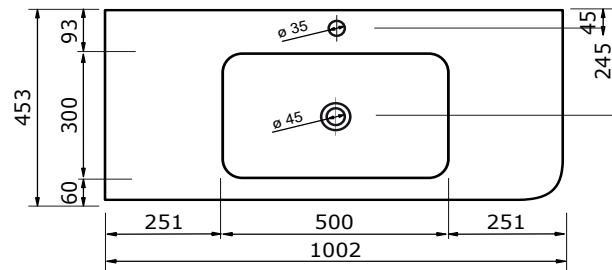

WASTAFEL AREZZO TBV JUICE (SYMMETRISCH) - SOLID SURFACE

80,3 CM

80,2 CM

80,2 CM

100,3 CM

100,2 CM

100,2 CM

120,3 CM

WASTAFEL AREZZO TBV JUICE (SYMMETRISCH) - SOLID SURFACE

120,2 CM

120,2 CM

- Strakke en eigentijdse uitstraling
- Niet poreus
- Antibacterieel
- Eenvoudig schoon te maken
- Verkrijgbaar in 1,2 cm dik
- Verkrijgbaar in wit mat
- Maatwerk mogelijk

De maattolerantie voor Solid Surface producten is minimaal. Solid Surface bestaat uit natuurlijke mineralen en pigmenten. Het is een sterk en duurzaam materiaal.

140,3 CM

140,2 CM

140,2 CM

WASTAFEL AREZZO TBV JUICE (SYMMETRISCH) - SOLID SURFACE

160,2 CM

160,2 CM

180,3 CM

WASTAFEL AREZZO TBV JUICE (SYMMETRISCH) - SOLID SURFACE

180,2 CM

180,2 CM

- Strakke en eigentijdse uitstraling
- Niet poreus
- Antibacterieel
- Eenvoudig schoon te maken
- Verkrijgbaar in 1,2 cm dik
- Verkrijgbaar in wit mat
- Maatwerk mogelijk