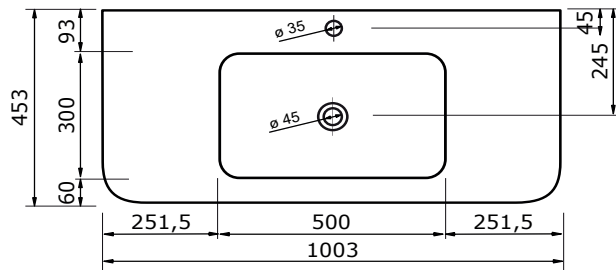

WASTAFEL AREZZO TBV JUICE (SYMMETRISCH) - SOLID SURFACE

80,3 CM

80,2 CM

80,2 CM

100,3 CM

100,2 CM

100,2 CM

120,3 CM

WASTAFEL AREZZO TBV JUICE (SYMMETRISCH) - SOLID SURFACE

120,2 CM

120,2 CM

- Strakke en eigentijdse uitstraling
- Niet poreus
- Antibacterieel
- Eenvoudig schoon te maken
- Verkrijgbaar in 1,2 cm dik
- Verkrijgbaar in wit mat
- Maatwerk mogelijk

De maattolerantie voor Solid Surface producten is minimaal. Solid Surface bestaat uit natuurlijke mineralen en pigmenten. Het is een sterk en duurzaam materiaal.

140,3 CM

140,2 CM

140,2 CM

WASTAFEL AREZZO TBV JUICE (SYMMETRISCH) - SOLID SURFACE

160,2 CM

160,2 CM

180,3 CM

WASTAFEL AREZZO TBV JUICE (SYMMETRISCH) - SOLID SURFACE

180,2 CM

180,2 CM

- Strakke en eigentijdse uitstraling
- Niet poreus
- Antibacterieel
- Eenvoudig schoon te maken
- Verkrijgbaar in 1,2 cm dik
- Verkrijgbaar in wit mat
- Maatwerk mogelijk