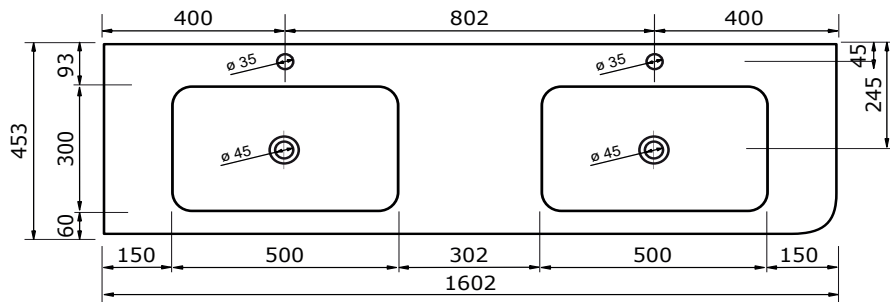

WASTAFEL AREZZO TBV JUICE (SYMMETRISCH) - SOLID SURFACE

80,3 CM

80,2 CM

80,2 CM

100,3 CM

100,2 CM

100,2 CM

120,3 CM

WASTAFEL AREZZO TBV JUICE (SYMMETRISCH) - SOLID SURFACE

120,2 CM

120,2 CM

- Strakke en eigentijdse uitstraling
- Niet poreus
- Antibacterieel
- Eenvoudig schoon te maken
- Verkrijgbaar in 1,2 cm dik
- Verkrijgbaar in wit mat
- Maatwerk mogelijk

De maattolerantie voor Solid Surface producten is minimaal. Solid Surface bestaat uit natuurlijke mineralen en pigmenten. Het is een sterk en duurzaam materiaal.

140,3 CM

140,2 CM

140,2 CM

WASTAFEL AREZZO TBV JUICE (SYMMETRISCH) - SOLID SURFACE

160,2 CM

160,2 CM

180,3 CM

WASTAFEL AREZZO TBV JUICE (SYMMETRISCH) - SOLID SURFACE

180,2 CM

180,2 CM

- Strakke en eigentijdse uitstraling
- Niet poreus
- Antibacterieel
- Eenvoudig schoon te maken
- Verkrijgbaar in 1,2 cm dik
- Verkrijgbaar in wit mat
- Maatwerk mogelijk