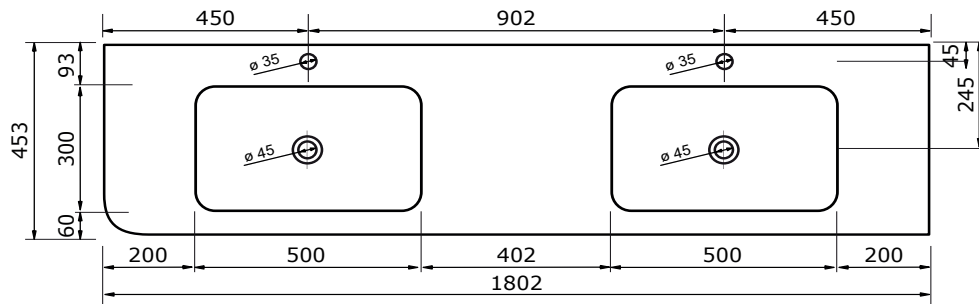

160,2 CM

160,2 CM

180,3 CM

WASTAFEL AREZZO TBV JUICE (SYMMETRISCH) - SOLID SURFACE

180,2 CM

180,2 CM

- Strakke en eigentijdse uitstraling
- Niet poreus
- Antibacterieel
- Eenvoudig schoon te maken
- Verkrijgbaar in 1,2 cm dik
- Verkrijgbaar in wit mat
- Maatwerk mogelijk