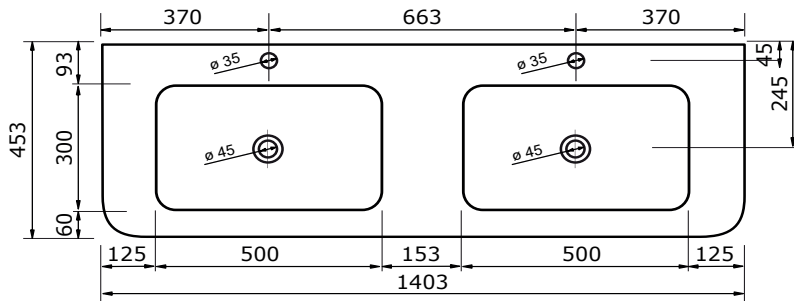

WASTAFEL AREZZO TBV JUICE (SYMMETRISCH) - SOLID SURFACE

80,3 CM

80,2 CM

80,2 CM

100,3 CM

100,2 CM

100,2 CM

120,3 CM

WASTAFEL AREZZO TBV JUICE (SYMMETRISCH) - SOLID SURFACE

120,2 CM

120,2 CM

- Strakke en eigentijdse uitstraling
- Niet poreus
- Antibacterieel
- Eenvoudig schoon te maken
- Verkrijgbaar in 1,2 cm dik
- Verkrijgbaar in wit mat
- Maatwerk mogelijk

De maattolerantie voor Solid Surface producten is minimaal. Solid Surface bestaat uit natuurlijke mineralen en pigmenten. Het is een sterk en duurzaam materiaal.

140,3 CM

140,2 CM

140,2 CM

WASTAFEL AREZZO TBV JUICE (SYMMETRISCH) - SOLID SURFACE

160,2 CM

160,2 CM

180,3 CM

WASTAFEL AREZZO TBV JUICE (SYMMETRISCH) - SOLID SURFACE

180,2 CM

180,2 CM

- Strakke en eigentijdse uitstraling
- Niet poreus
- Antibacterieel
- Eenvoudig schoon te maken
- Verkrijgbaar in 1,2 cm dik
- Verkrijgbaar in wit mat
- Maatwerk mogelijk