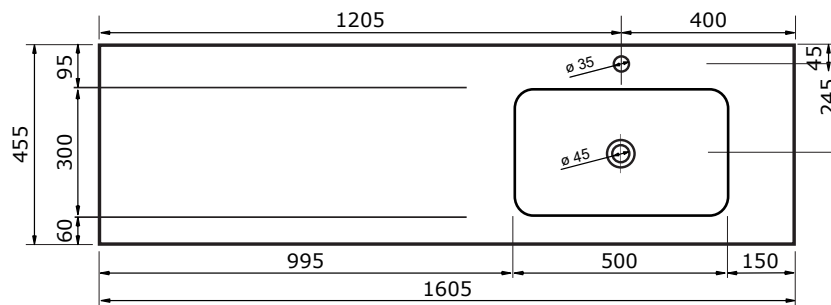

# WASTAFEL BARLETTA (ASYMMETRISCH) - SOLID SURFACE

120,5 CM

120,5 CM

- Strakke en eigentijdse uitstraling
- Niet poreus
- Antibacterieel
- Eenvoudig schoon te maken
- Verkrijgbaar in 1,2 en 7 cm dik
- Verkrijgbaar in wit mat
- Maatwerk mogelijk

De maattolerantie voor Solid Surface producten is minimaal. Solid Surface bestaat uit natuurlijke mineralen en pigmenten. Het is een sterk en duurzaam materiaal.

140,5 CM

140,5 CM

160,5 CM

160,5 CM

## WASTAFEL BARLETTA (ASYMMETRISCH) - SOLID SURFACE

- Strakke en eigentijdse uitstraling
- Niet poreus
- Antibacterieel
- Eenvoudig schoon te maken
- Verkrijgbaar in 1,2 en 7 cm dik
- Verkrijgbaar in wit mat
- Maatwerk mogelijk