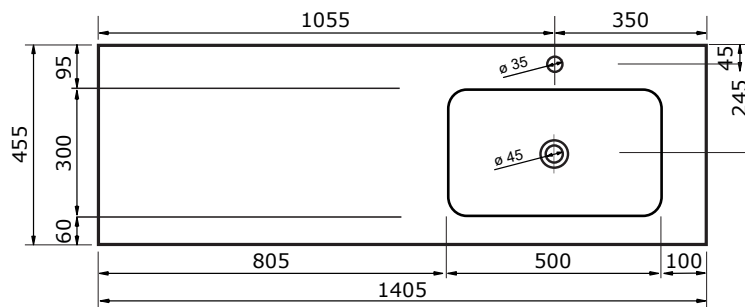

# WASTAFEL BARLETTA (ASYMMETRISCH) - SOLID SURFACE

120,5 CM

120,5 CM

- Strakke en eigentijdse uitstraling
- Niet poreus
- Antibacterieel
- Eenvoudig schoon te maken
- Verkrijgbaar in 1,2 en 7 cm dik
- Verkrijgbaar in wit mat
- Maatwerk mogelijk

De maattolerantie voor Solid Surface producten is minimaal. Solid Surface bestaat uit natuurlijke mineralen en pigmenten. Het is een sterk en duurzaam materiaal.

140,5 CM

140,5 CM

160,5 CM

160,5 CM

## WASTAFEL BARLETTA (ASYMMETRISCH) - SOLID SURFACE

- Strakke en eigentijdse uitstraling
- Niet poreus
- Antibacterieel
- Eenvoudig schoon te maken
- Verkrijgbaar in 1,2 en 7 cm dik
- Verkrijgbaar in wit mat
- Maatwerk mogelijk