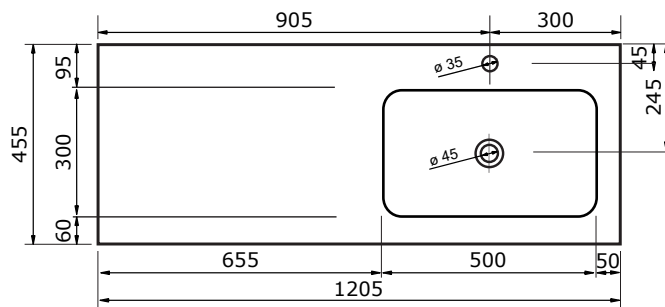

# WASTAFEL BARLETTA (ASYMMETRISCH) - SOLID SURFACE

120,5 CM

120,5 CM

- Strakke en eigentijdse uitstraling
- Niet poreus
- Antibacterieel
- Eenvoudig schoon te maken
- Verkrijgbaar in 1,2 en 7 cm dik
- Verkrijgbaar in wit mat
- Maatwerk mogelijk

De maattolerantie voor Solid Surface producten is minimaal. Solid Surface bestaat uit natuurlijke mineralen en pigmenten. Het is een sterk en duurzaam materiaal.

140,5 CM

140,5 CM

160,5 CM

160,5 CM

## WASTAFEL BARLETTA (ASYMMETRISCH) - SOLID SURFACE

- Strakke en eigentijdse uitstraling
- Niet poreus
- Antibacterieel
- Eenvoudig schoon te maken
- Verkrijgbaar in 1,2 en 7 cm dik
- Verkrijgbaar in wit mat
- Maatwerk mogelijk