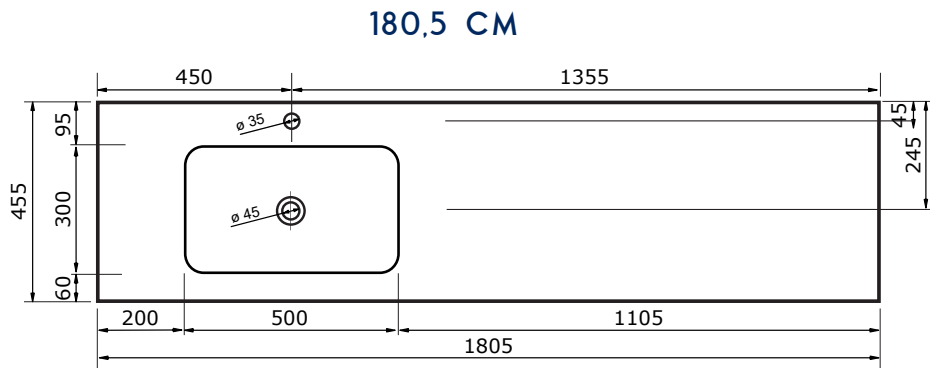

# WASTAFEL BARLETTA (ASYMMETRISCH) - SOLID SURFACE

120,5 CM

120,5 CM

- Strakke en eigentijdse uitstraling
- Niet poreus
- Antibacterieel
- Eenvoudig schoon te maken
- Verkrijgbaar in 1,2 en 7 cm dik
- Verkrijgbaar in wit mat
- Maatwerk mogelijk

De maattolerantie voor Solid Surface producten is minimaal. Solid Surface bestaat uit natuurlijke mineralen en pigmenten. Het is een sterk en duurzaam materiaal.

140,5 CM

140,5 CM

160,5 CM

160,5 CM

## WASTAFEL BARLETTA (ASYMMETRISCH) - SOLID SURFACE

- Strakke en eigentijdse uitstraling
- Niet poreus
- Antibacterieel
- Eenvoudig schoon te maken
- Verkrijgbaar in 1,2 en 7 cm dik
- Verkrijgbaar in wit mat
- Maatwerk mogelijk