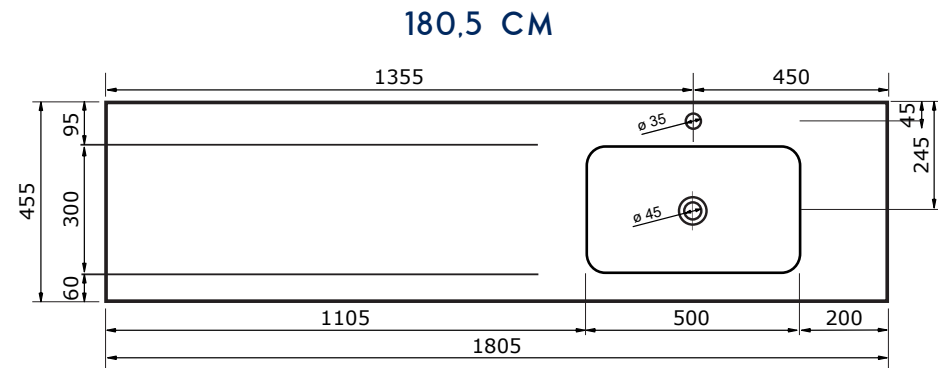

# WASTAFEL BARLETTA (ASYMMETRISCH) - SOLID SURFACE

120,5 CM

120,5 CM

- Strakke en eigentijdse uitstraling
- Niet poreus
- Antibacterieel
- Eenvoudig schoon te maken
- Verkrijgbaar in 1,2 en 7 cm dik
- Verkrijgbaar in wit mat
- Maatwerk mogelijk

De maattolerantie voor Solid Surface producten is minimaal. Solid Surface bestaat uit natuurlijke mineralen en pigmenten. Het is een sterk en duurzaam materiaal.

140,5 CM

140,5 CM

160,5 CM

160,5 CM

## WASTAFEL BARLETTA (ASYMMETRISCH) - SOLID SURFACE

- Strakke en eigentijdse uitstraling
- Niet poreus
- Antibacterieel
- Eenvoudig schoon te maken
- Verkrijgbaar in 1,2 en 7 cm dik
- Verkrijgbaar in wit mat
- Maatwerk mogelijk