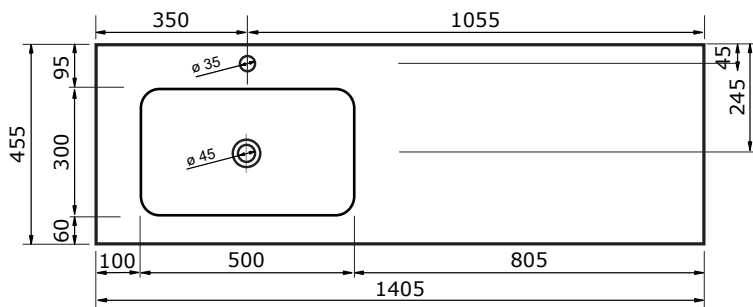

# WASTAFEL BARLETTA (ASYMMETRISCH) - SOLID SURFACE

120,5 CM

120,5 CM

- Strakke en eigentijdse uitstraling
- Niet poreus
- Antibacterieel
- Eenvoudig schoon te maken
- Verkrijgbaar in 1,2 en 7 cm dik
- Verkrijgbaar in wit mat
- Maatwerk mogelijk

De maattolerantie voor Solid Surface producten is minimaal. Solid Surface bestaat uit natuurlijke mineralen en pigmenten. Het is een sterk en duurzaam materiaal.

140,5 CM

140,5 CM

160,5 CM

160,5 CM

## WASTAFEL BARLETTA (ASYMMETRISCH) - SOLID SURFACE

- Strakke en eigentijdse uitstraling
- Niet poreus
- Antibacterieel
- Eenvoudig schoon te maken
- Verkrijgbaar in 1,2 en 7 cm dik
- Verkrijgbaar in wit mat
- Maatwerk mogelijk