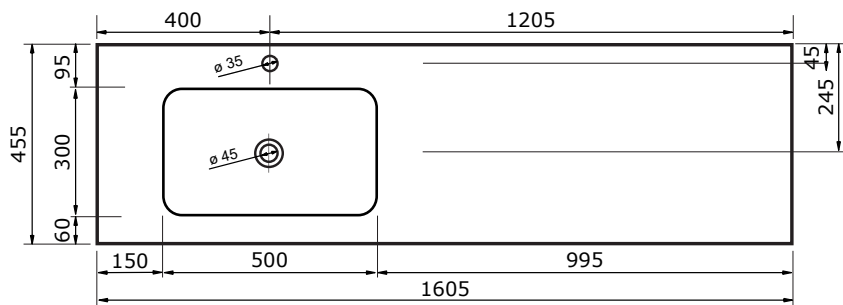

# WASTAFEL BARLETTA (ASYMMETRISCH) - SOLID SURFACE

120,5 CM

120,5 CM

- Strakke en eigentijdse uitstraling
- Niet poreus
- Antibacterieel
- Eenvoudig schoon te maken
- Verkrijgbaar in 1,2 en 7 cm dik
- Verkrijgbaar in wit mat
- Maatwerk mogelijk

De maattolerantie voor Solid Surface producten is minimaal. Solid Surface bestaat uit natuurlijke mineralen en pigmenten. Het is een sterk en duurzaam materiaal.

140,5 CM

140,5 CM

160,5 CM

160,5 CM

## WASTAFEL BARLETTA (ASYMMETRISCH) - SOLID SURFACE

- Strakke en eigentijdse uitstraling
- Niet poreus
- Antibacterieel
- Eenvoudig schoon te maken
- Verkrijgbaar in 1,2 en 7 cm dik
- Verkrijgbaar in wit mat
- Maatwerk mogelijk