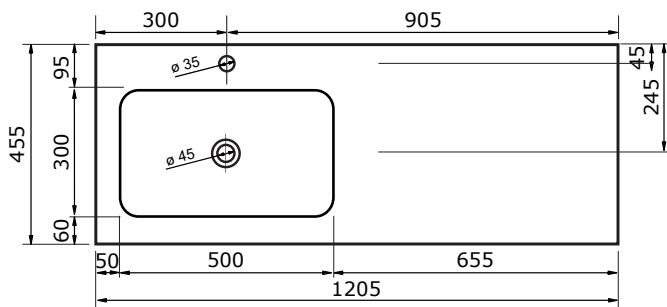

# WASTAFEL BARLETTA (ASYMMETRISCH) - SOLID SURFACE

120,5 CM

120,5 CM

- Strakke en eigentijdse uitstraling
- Niet poreus
- Antibacterieel
- Eenvoudig schoon te maken
- Verkrijgbaar in 1,2 en 7 cm dik
- Verkrijgbaar in wit mat
- Maatwerk mogelijk

De maattolerantie voor Solid Surface producten is minimaal. Solid Surface bestaat uit natuurlijke mineralen en pigmenten. Het is een sterk en duurzaam materiaal.

140,5 CM

140,5 CM

160,5 CM

160,5 CM

## WASTAFEL BARLETTA (ASYMMETRISCH) - SOLID SURFACE

- Strakke en eigentijdse uitstraling
- Niet poreus
- Antibacterieel
- Eenvoudig schoon te maken
- Verkrijgbaar in 1,2 en 7 cm dik
- Verkrijgbaar in wit mat
- Maatwerk mogelijk