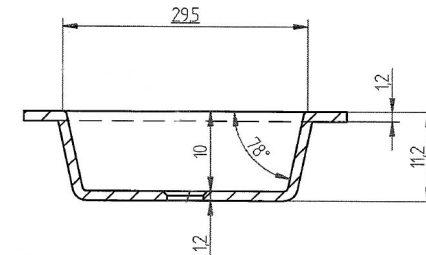

# WASTAFEL BARLETTA (ASYMMETRISCH) - SOLID SURFACE

120,5 CM

120,5 CM

- Strakke en eigentijdse uitstraling
- Niet poreus
- Antibacterieel
- Eenvoudig schoon te maken
- Verkrijgbaar in 1,2 en 7 cm dik
- Verkrijgbaar in wit mat
- Maatwerk mogelijk

De maattolerantie voor Solid Surface producten is minimaal. Solid Surface bestaat uit natuurlijke mineralen en pigmenten. Het is een sterk en duurzaam materiaal.

140,5 CM

140,5 CM

160,5 CM

160,5 CM

## WASTAFEL BARLETTA (ASYMMETRISCH) - SOLID SURFACE

- Strakke en eigentijdse uitstraling
- Niet poreus
- Antibacterieel
- Eenvoudig schoon te maken
- Verkrijgbaar in 1,2 en 7 cm dik
- Verkrijgbaar in wit mat
- Maatwerk mogelijk