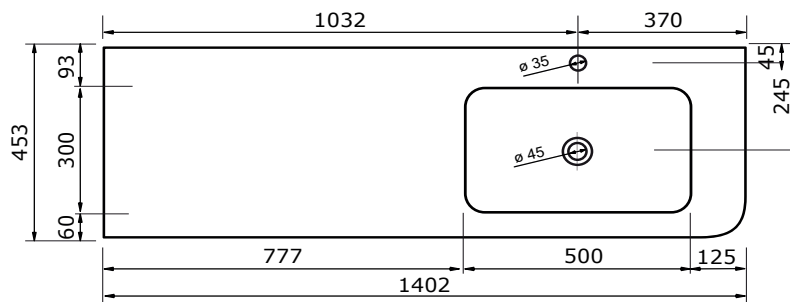

# WASTAFEL BARLETTA TBV JUICE (ASYMMETRISCH) - SOLID SURFACE

140,3 CM

140,3 CM

- Strakke en eigentijdse uitstraling
- Niet poreus
- Antibacterieel
- Eenvoudig schoon te maken
- Verkrijgbaar in 1,2 cm dik
- Verkrijgbaar in wit mat
- Maatwerk mogelijk

De maattolerantie voor Solid Surface producten is minimaal. Solid Surface bestaat uit natuurlijke mineralen en pigmenten. Het is een sterk en duurzaam materiaal.

140,2 CM

140,2 CM

140,2 CM

140,2 CM

# WASTAFEL BARLETTA TBV JUICE (ASYMMETRISCH) - SOLID SURFACE

160,3 CM

160,3 CM

160,2 CM

160,2 CM

160,2 CM

160,2 CM

# WASTAFEL BARLETTA TBV JUICE (ASYMMETRISCH) - SOLID SURFACE

180,3 CM

180,3 CM

180,2 CM

180,2 CM

180,2 CM

180,2 CM