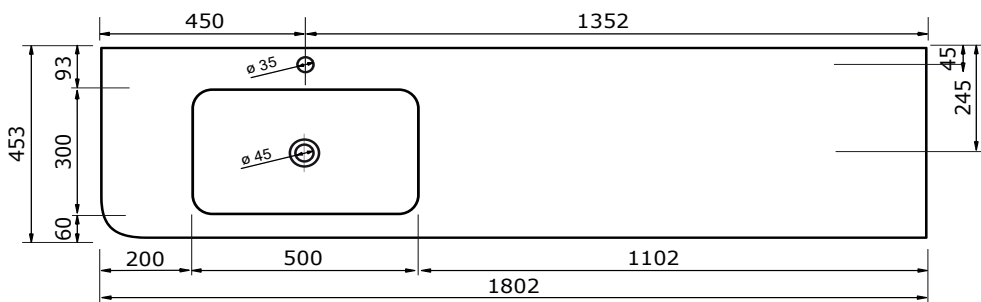

# WASTAFEL BARLETTA TBV JUICE (ASYMMETRISCH) - SOLID SURFACE

160,3 CM

160,3 CM

160,2 CM

160,2 CM

160,2 CM

160,2 CM

# WASTAFEL BARLETTA TBV JUICE (ASYMMETRISCH) - SOLID SURFACE

180,3 CM

180,3 CM

180,2 CM

180,2 CM

180,2 CM

180,2 CM