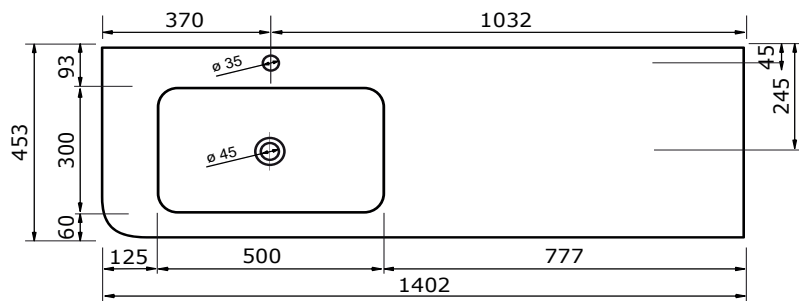

# WASTAFEL BARLETTA TBV JUICE (ASYMMETRISCH) - SOLID SURFACE

140,3 CM

140,3 CM

- Strakke en eigentijdse uitstraling
- Niet poreus
- Antibacterieel
- Eenvoudig schoon te maken
- Verkrijgbaar in 1,2 cm dik
- Verkrijgbaar in wit mat
- Maatwerk mogelijk

De maattolerantie voor Solid Surface producten is minimaal. Solid Surface bestaat uit natuurlijke mineralen en pigmenten. Het is een sterk en duurzaam materiaal.

140,2 CM

140,2 CM

140,2 CM

140,2 CM

# WASTAFEL BARLETTA TBV JUICE (ASYMMETRISCH) - SOLID SURFACE

160,3 CM

160,3 CM

160,2 CM

160,2 CM

160,2 CM

160,2 CM

# WASTAFEL BARLETTA TBV JUICE (ASYMMETRISCH) - SOLID SURFACE

180,3 CM

180,3 CM

180,2 CM

180,2 CM

180,2 CM

180,2 CM