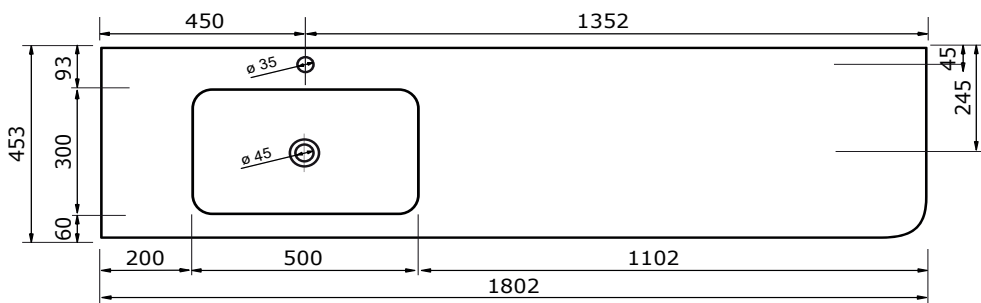

# WASTAFEL BARLETTA TBV JUICE (ASYMMETRISCH) - SOLID SURFACE

140,3 CM

140,3 CM

- Strakke en eigentijdse uitstraling
- Niet poreus
- Antibacterieel
- Eenvoudig schoon te maken
- Verkrijgbaar in 1,2 cm dik
- Verkrijgbaar in wit mat
- Maatwerk mogelijk

# WASTAFEL BARLETTA TBV JUICE (ASYMMETRISCH) - SOLID SURFACE

160,3 CM

160,3 CM

160,2 CM

160,2 CM

160,2 CM

160,2 CM

# WASTAFEL BARLETTA TBV JUICE (ASYMMETRISCH) - SOLID SURFACE

180,3 CM

180,3 CM

180,2 CM

180,2 CM

180,2 CM

180,2 CM