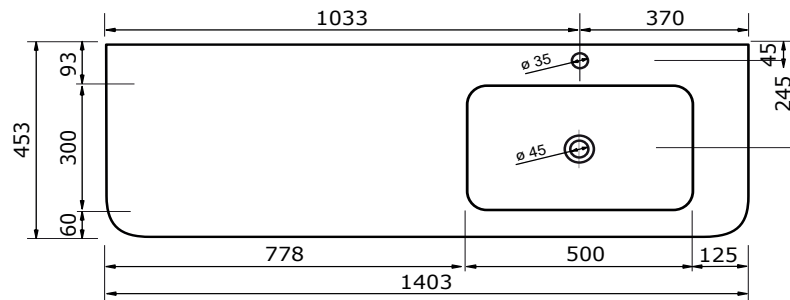

# WASTAFEL BARLETTA TBV JUICE (ASYMMETRISCH) - SOLID SURFACE

140,3 CM

140,3 CM

- Strakke en eigentijdse uitstraling
- Niet poreus
- Antibacterieel
- Eenvoudig schoon te maken
- Verkrijgbaar in 1,2 cm dik
- Verkrijgbaar in wit mat
- Maatwerk mogelijk

De maattolerantie voor Solid Surface producten is minimaal. Solid Surface bestaat uit natuurlijke mineralen en pigmenten. Het is een sterk en duurzaam materiaal.

140,2 CM

140,2 CM

140,2 CM

140,2 CM

# WASTAFEL BARLETTA TBV JUICE (ASYMMETRISCH) - SOLID SURFACE

160,3 CM

160,3 CM

160,2 CM

160,2 CM

160,2 CM

160,2 CM

# WASTAFEL BARLETTA TBV JUICE (ASYMMETRISCH) - SOLID SURFACE

180,3 CM

180,3 CM

180,2 CM

180,2 CM

180,2 CM

180,2 CM