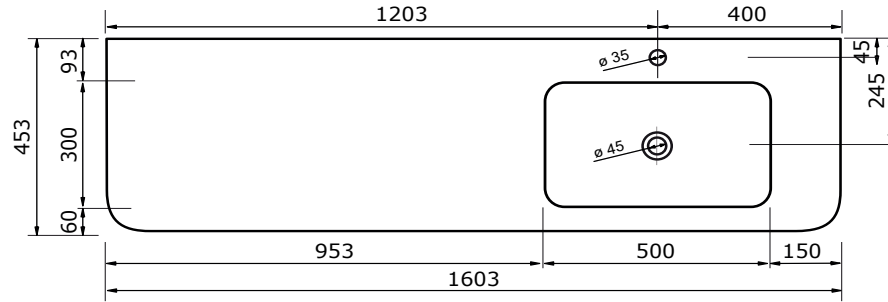

# WASTAFEL BARLETTA TBV JUICE (ASYMMETRISCH) - SOLID SURFACE

140,3 CM

140,3 CM

- Strakke en eigentijdse uitstraling
- Niet poreus
- Antibacterieel
- Eenvoudig schoon te maken
- Verkrijgbaar in 1,2 cm dik
- Verkrijgbaar in wit mat
- Maatwerk mogelijk

De maattolerantie voor Solid Surface producten is minimaal. Solid Surface bestaat uit natuurlijke mineralen en pigmenten. Het is een sterk en duurzaam materiaal.

140,2 CM

140,2 CM

140,2 CM

140,2 CM

# WASTAFEL BARLETTA TBV JUICE (ASYMMETRISCH) - SOLID SURFACE

160,3 CM

160,3 CM

160,2 CM

160,2 CM

160,2 CM

160,2 CM

# WASTAFEL BARLETTA TBV JUICE (ASYMMETRISCH) - SOLID SURFACE

180,3 CM

180,3 CM

180,2 CM

180,2 CM

180,2 CM

180,2 CM