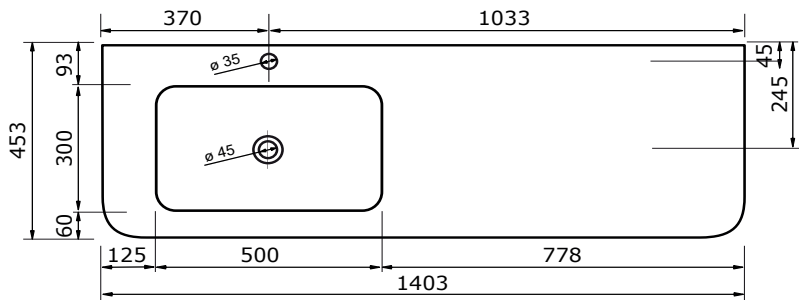

# WASTAFEL BARLETTA TBV JUICE (ASYMMETRISCH) - SOLID SURFACE

140,3 CM

140,3 CM

- Strakke en eigentijdse uitstraling
- Niet poreus
- Antibacterieel
- Eenvoudig schoon te maken
- Verkrijgbaar in 1,2 cm dik
- Verkrijgbaar in wit mat
- Maatwerk mogelijk

De maattolerantie voor Solid Surface producten is minimaal. Solid Surface bestaat uit natuurlijke mineralen en pigmenten. Het is een sterk en duurzaam materiaal.

140,2 CM

140,2 CM

140,2 CM

140,2 CM

# WASTAFEL BARLETTA TBV JUICE (ASYMMETRISCH) - SOLID SURFACE

160,3 CM

160,3 CM

160,2 CM

160,2 CM

160,2 CM

160,2 CM

# WASTAFEL BARLETTA TBV JUICE (ASYMMETRISCH) - SOLID SURFACE

180,3 CM

180,3 CM

180,2 CM

180,2 CM

180,2 CM

180,2 CM