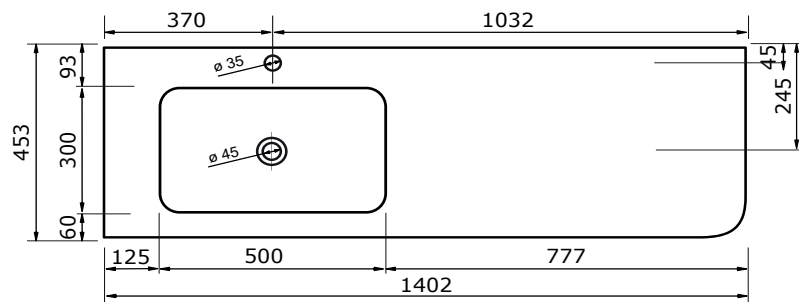

# WASTAFEL BARLETTA TBV JUICE (ASYMMETRISCH) - SOLID SURFACE

140,3 CM

140,3 CM

- Strakke en eigentijdse uitstraling
- Niet poreus
- Antibacterieel
- Eenvoudig schoon te maken
- Verkrijgbaar in 1,2 cm dik
- Verkrijgbaar in wit mat
- Maatwerk mogelijk

De maattolerantie voor Solid Surface producten is minimaal. Solid Surface bestaat uit natuurlijke mineralen en pigmenten. Het is een sterk en duurzaam materiaal.

140,2 CM

140,2 CM

140,2 CM

140,2 CM

# WASTAFEL BARLETTA TBV JUICE (ASYMMETRISCH) - SOLID SURFACE

160,3 CM

160,3 CM

160,2 CM

160,2 CM

160,2 CM

160,2 CM

# WASTAFEL BARLETTA TBV JUICE (ASYMMETRISCH) - SOLID SURFACE

180,3 CM

180,3 CM

180,2 CM

180,2 CM

180,2 CM

180,2 CM