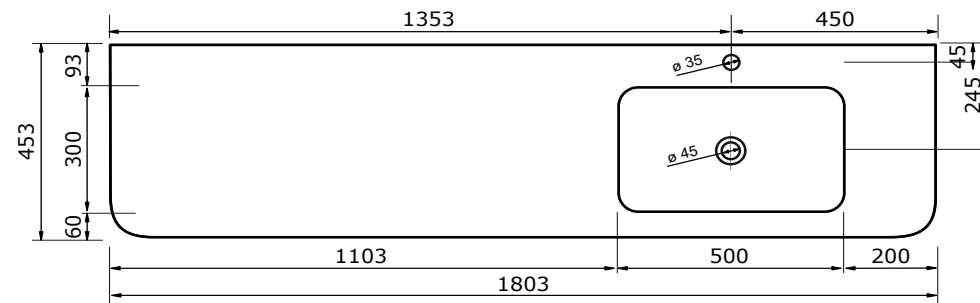

# WASTAFEL BARLETTA TBV JUICE (ASYMMETRISCH) - SOLID SURFACE

140,3 CM

140,3 CM

- Strakke en eigentijdse uitstraling
- Niet poreus
- Antibacterieel
- Eenvoudig schoon te maken
- Verkrijgbaar in 1,2 cm dik
- Verkrijgbaar in wit mat
- Maatwerk mogelijk

De maattolerantie voor Solid Surface producten is minimaal. Solid Surface bestaat uit natuurlijke mineralen en pigmenten. Het is een sterk en duurzaam materiaal.

140,2 CM

140,2 CM

140,2 CM

140,2 CM

# WASTAFEL BARLETTA TBV JUICE (ASYMMETRISCH) - SOLID SURFACE

160,3 CM

160,3 CM

160,2 CM

160,2 CM

160,2 CM

160,2 CM

# WASTAFEL BARLETTA TBV JUICE (ASYMMETRISCH) - SOLID SURFACE

180,3 CM

180,3 CM

180,2 CM

180,2 CM

180,2 CM

180,2 CM