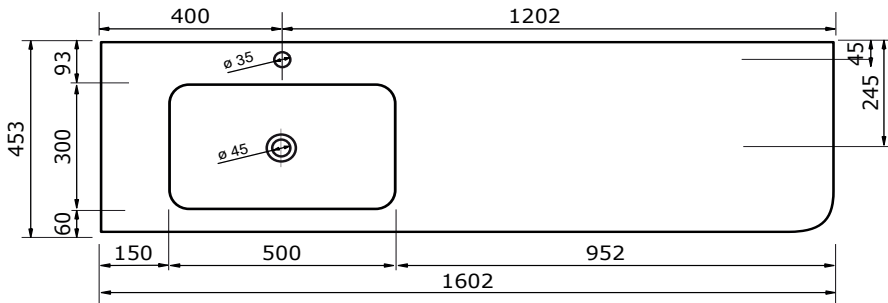

# WASTAFEL BARLETTA TBV JUICE (ASYMMETRISCH) - SOLID SURFACE

140,3 CM

140,3 CM

- Strakke en eigentijdse uitstraling
- Niet poreus
- Antibacterieel
- Eenvoudig schoon te maken
- Verkrijgbaar in 1,2 cm dik
- Verkrijgbaar in wit mat
- Maatwerk mogelijk

# WASTAFEL BARLETTA TBV JUICE (ASYMMETRISCH) - SOLID SURFACE

160,3 CM

160,3 CM

160,2 CM

160,2 CM

160,2 CM

160,2 CM

# WASTAFEL BARLETTA TBV JUICE (ASYMMETRISCH) - SOLID SURFACE

180,3 CM

180,3 CM

180,2 CM

180,2 CM

180,2 CM

180,2 CM