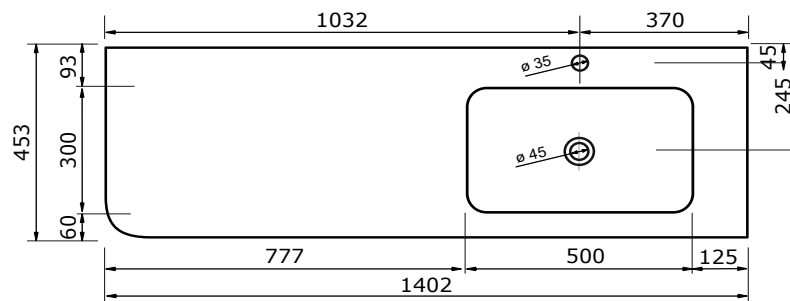

# WASTAFEL BARLETTA TBV JUICE (ASYMMETRISCH) - SOLID SURFACE

140,3 CM

140,3 CM

- Strakke en eigentijdse uitstraling
- Niet poreus
- Antibacterieel
- Eenvoudig schoon te maken
- Verkrijgbaar in 1,2 cm dik
- Verkrijgbaar in wit mat
- Maatwerk mogelijk

De maattolerantie voor Solid Surface producten is minimaal. Solid Surface bestaat uit natuurlijke mineralen en pigmenten. Het is een sterk en duurzaam materiaal.

140,2 CM

140,2 CM

140,2 CM

140,2 CM

# WASTAFEL BARLETTA TBV JUICE (ASYMMETRISCH) - SOLID SURFACE

160,3 CM

160,3 CM

160,2 CM

160,2 CM

160,2 CM

160,2 CM

# WASTAFEL BARLETTA TBV JUICE (ASYMMETRISCH) - SOLID SURFACE

180,3 CM

180,3 CM

180,2 CM

180,2 CM

180,2 CM

180,2 CM