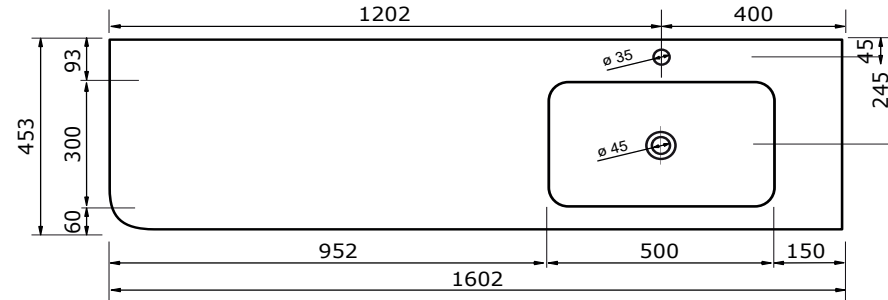

# WASTAFEL BARLETTA TBV JUICE (ASYMMETRISCH) - SOLID SURFACE

140,3 CM

140,3 CM

- Strakke en eigentijdse uitstraling
- Niet poreus
- Antibacterieel
- Eenvoudig schoon te maken
- Verkrijgbaar in 1,2 cm dik
- Verkrijgbaar in wit mat
- Maatwerk mogelijk

De maattolerantie voor Solid Surface producten is minimaal. Solid Surface bestaat uit natuurlijke mineralen en pigmenten. Het is een sterk en duurzaam materiaal.

140,2 CM

140,2 CM

140,2 CM

140,2 CM

# WASTAFEL BARLETTA TBV JUICE (ASYMMETRISCH) - SOLID SURFACE

160,3 CM

160,3 CM

160,2 CM

160,2 CM

160,2 CM

160,2 CM

# WASTAFEL BARLETTA TBV JUICE (ASYMMETRISCH) - SOLID SURFACE

180,3 CM

180,3 CM

180,2 CM

180,2 CM

180,2 CM

180,2 CM