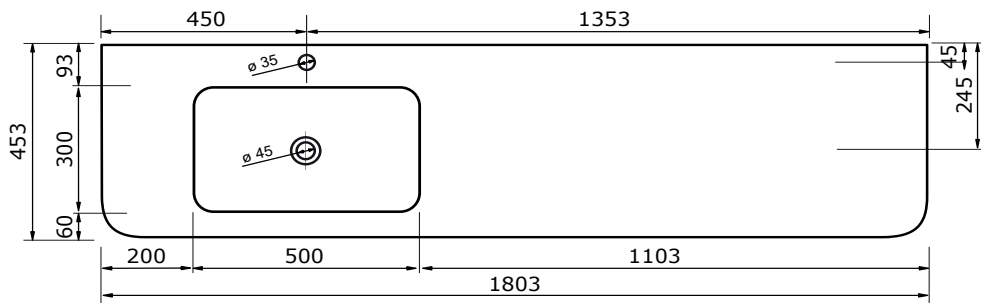

# WASTAFEL BARLETTA TBV JUICE (ASYMMETRISCH) - SOLID SURFACE

140,3 CM

140,3 CM

- Strakke en eigentijdse uitstraling
- Niet poreus
- Antibacterieel
- Eenvoudig schoon te maken
- Verkrijgbaar in 1,2 cm dik
- Verkrijgbaar in wit mat
- Maatwerk mogelijk

De maattolerantie voor Solid Surface producten is minimaal. Solid Surface bestaat uit natuurlijke mineralen en pigmenten. Het is een sterk en duurzaam materiaal.

140,2 CM

140,2 CM

140,2 CM

140,2 CM

# WASTAFEL BARLETTA TBV JUICE (ASYMMETRISCH) - SOLID SURFACE

160,3 CM

160,3 CM

160,2 CM

160,2 CM

160,2 CM

160,2 CM

# WASTAFEL BARLETTA TBV JUICE (ASYMMETRISCH) - SOLID SURFACE

180,3 CM

180,3 CM

180,2 CM

180,2 CM

180,2 CM

180,2 CM