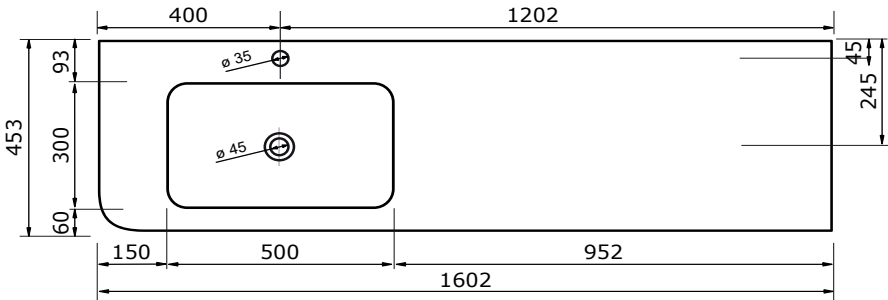

# WASTAFEL BARLETTA TBV JUICE (ASYMMETRISCH) - SOLID SURFACE

140,3 CM

140,3 CM

- Strakke en eigentijdse uitstraling
- Niet poreus
- Antibacterieel
- Eenvoudig schoon te maken
- Verkrijgbaar in 1,2 cm dik
- Verkrijgbaar in wit mat
- Maatwerk mogelijk

# WASTAFEL BARLETTA TBV JUICE (ASYMMETRISCH) - SOLID SURFACE

160,3 CM

160,3 CM

160,2 CM

160,2 CM

160,2 CM

160,2 CM

# WASTAFEL BARLETTA TBV JUICE (ASYMMETRISCH) - SOLID SURFACE

180,3 CM

180,3 CM

180,2 CM

180,2 CM

180,2 CM

180,2 CM