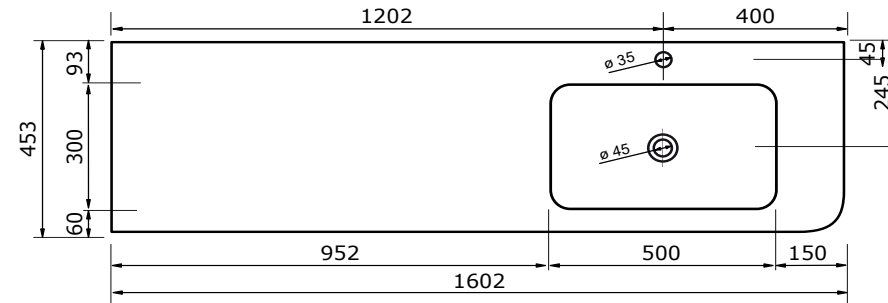

# WASTAFEL BARLETTA TBV JUICE (ASYMMETRISCH) - SOLID SURFACE

140,3 CM

140,3 CM

- Strakke en eigentijdse uitstraling
- Niet poreus
- Antibacterieel
- Eenvoudig schoon te maken
- Verkrijgbaar in 1,2 cm dik
- Verkrijgbaar in wit mat
- Maatwerk mogelijk

# WASTAFEL BARLETTA TBV JUICE (ASYMMETRISCH) - SOLID SURFACE

160,3 CM

160,3 CM

160,2 CM

160,2 CM

160,2 CM

160,2 CM

# WASTAFEL BARLETTA TBV JUICE (ASYMMETRISCH) - SOLID SURFACE

180,3 CM

180,3 CM

180,2 CM

180,2 CM

180,2 CM

180,2 CM