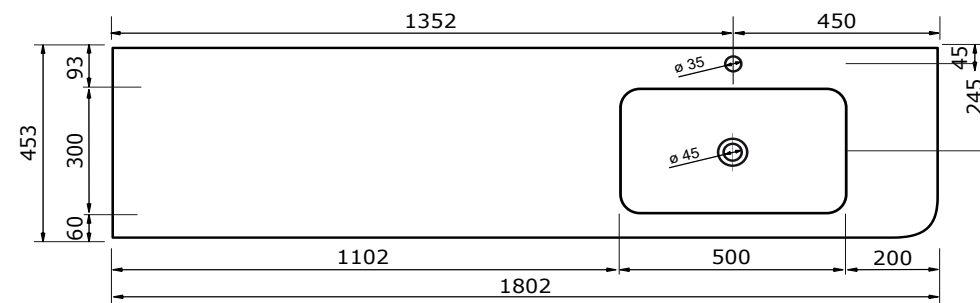

# WASTAFEL BARLETTA TBV JUICE (ASYMMETRISCH) - SOLID SURFACE

140,3 CM

140,3 CM

- Strakke en eigentijdse uitstraling
- Niet poreus
- Antibacterieel
- Eenvoudig schoon te maken
- Verkrijgbaar in 1,2 cm dik
- Verkrijgbaar in wit mat
- Maatwerk mogelijk

# WASTAFEL BARLETTA TBV JUICE (ASYMMETRISCH) - SOLID SURFACE

160,3 CM

160,3 CM

160,2 CM

160,2 CM

160,2 CM

160,2 CM

# WASTAFEL BARLETTA TBV JUICE (ASYMMETRISCH) - SOLID SURFACE

180,3 CM

180,3 CM

180,2 CM

180,2 CM

180,2 CM

180,2 CM