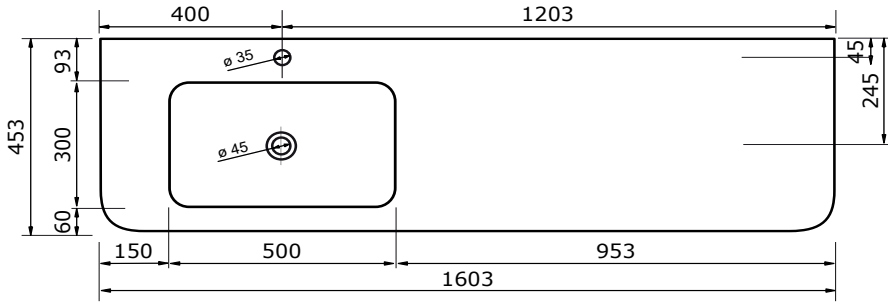

# WASTAFEL BARLETTA TBV JUICE (ASYMMETRISCH) - SOLID SURFACE

140,3 CM

140,3 CM

- Strakke en eigentijdse uitstraling
- Niet poreus
- Antibacterieel
- Eenvoudig schoon te maken
- Verkrijgbaar in 1,2 cm dik
- Verkrijgbaar in wit mat
- Maatwerk mogelijk

De maattolerantie voor Solid Surface producten is minimaal. Solid Surface bestaat uit natuurlijke mineralen en pigmenten. Het is een sterk en duurzaam materiaal.

140,2 CM

140,2 CM

140,2 CM

140,2 CM

# WASTAFEL BARLETTA TBV JUICE (ASYMMETRISCH) - SOLID SURFACE

160,3 CM

160,3 CM

160,2 CM

160,2 CM

160,2 CM

160,2 CM

# WASTAFEL BARLETTA TBV JUICE (ASYMMETRISCH) - SOLID SURFACE

180,3 CM

180,3 CM

180,2 CM

180,2 CM

180,2 CM

180,2 CM