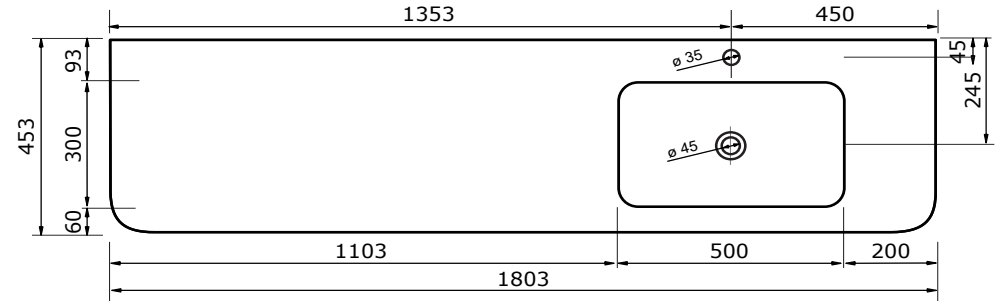

WASTAFEL BARLETTA TBV JUICE (ASYMMETRISCH) - SOLID SURFACE

140,3 CM

140,3 CM

- Strakke en eigentijdse uitstraling
- Niet poreus
- Antibacterieel
- Eenvoudig schoon te maken
- Verkrijgbaar in 1,2 cm dik
- Verkrijgbaar in wit mat
- Maatwerk mogelijk

De maattolerantie voor Solid Surface producten is minimaal. Solid Surface bestaat uit natuurlijke mineralen en pigmenten. Het is een sterk en duurzaam materiaal.

140,2 CM

140,2 CM

140,2 CM

140,2 CM

WASTAFEL BARLETTA TBV JUICE (ASYMMETRISCH) - SOLID SURFACE

160,3 CM

160,3 CM

160,2 CM

160,2 CM

160,2 CM

160,2 CM

WASTAFEL BARLETTA TBV JUICE (ASYMMETRISCH) - SOLID SURFACE

180,3 CM

180,3 CM

180,2 CM

180,2 CM

180,2 CM

180,2 CM