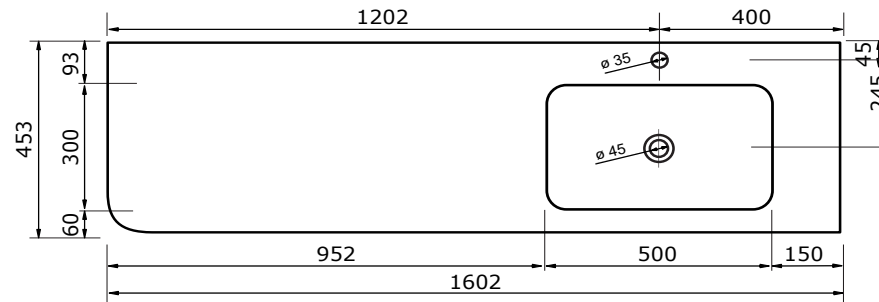

WASTAFEL BARLETTA TBV JUICE (ASYMMETRISCH) - SOLID SURFACE

140,3 CM

140,3 CM

- Strakke en eigentijdse uitstraling
- Niet poreus
- Antibacterieel
- Eenvoudig schoon te maken
- Verkrijgbaar in 1,2 cm dik
- Verkrijgbaar in wit mat
- Maatwerk mogelijk

De maattolerantie voor Solid Surface producten is minimaal. Solid Surface bestaat uit natuurlijke mineralen en pigmenten. Het is een sterk en duurzaam materiaal.

140,2 CM

140,2 CM

140,2 CM

140,2 CM

WASTAFEL BARLETTA TBV JUICE (ASYMMETRISCH) - SOLID SURFACE

160,3 CM

160,3 CM

160,2 CM

160,2 CM

160,2 CM

160,2 CM

WASTAFEL BARLETTA TBV JUICE (ASYMMETRISCH) - SOLID SURFACE

180,3 CM

180,3 CM

180,2 CM

180,2 CM

180,2 CM

180,2 CM