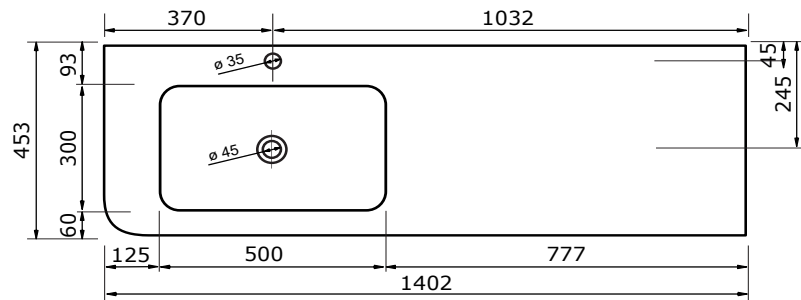

WASTAFEL BARLETTA TBV JUICE (ASYMMETRISCH) - SOLID SURFACE

140,3 CM

140,3 CM

- Strakke en eigentijdse uitstraling
- Niet poreus
- Antibacterieel
- Eenvoudig schoon te maken
- Verkrijgbaar in 1,2 cm dik
- Verkrijgbaar in wit mat
- Maatwerk mogelijk

De maattolerantie voor Solid Surface producten is minimaal. Solid Surface bestaat uit natuurlijke mineralen en pigmenten. Het is een sterk en duurzaam materiaal.

140,2 CM

140,2 CM

140,2 CM

140,2 CM

WASTAFEL BARLETTA TBV JUICE (ASYMMETRISCH) - SOLID SURFACE

160,3 CM

160,3 CM

160,2 CM

160,2 CM

160,2 CM

160,2 CM

WASTAFEL BARLETTA TBV JUICE (ASYMMETRISCH) - SOLID SURFACE

180,3 CM

180,3 CM

180,2 CM

180,2 CM

180,2 CM

180,2 CM