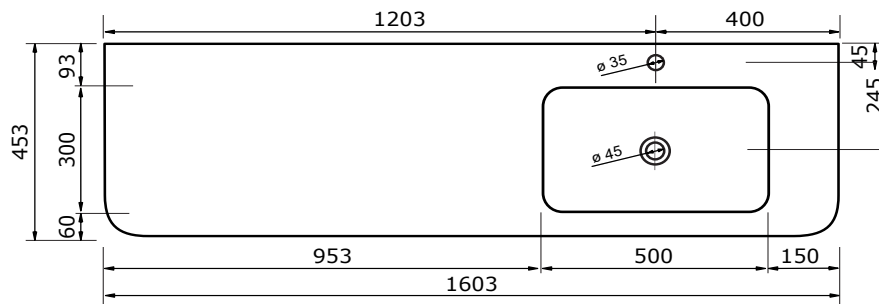

WASTAFEL BARLETTA TBV JUICE (ASYMMETRISCH) - SOLID SURFACE

140,3 CM

140,3 CM

- Strakke en eigentijdse uitstraling
- Niet poreus
- Antibacterieel
- Eenvoudig schoon te maken
- Verkrijgbaar in 1,2 cm dik
- Verkrijgbaar in wit mat
- Maatwerk mogelijk

De maattolerantie voor Solid Surface producten is minimaal. Solid Surface bestaat uit natuurlijke mineralen en pigmenten. Het is een sterk en duurzaam materiaal.

140,2 CM

140,2 CM

140,2 CM

140,2 CM

WASTAFEL BARLETTA TBV JUICE (ASYMMETRISCH) - SOLID SURFACE

160,3 CM

160,3 CM

160,2 CM

160,2 CM

160,2 CM

160,2 CM

WASTAFEL BARLETTA TBV JUICE (ASYMMETRISCH) - SOLID SURFACE

180,3 CM

180,3 CM

180,2 CM

180,2 CM

180,2 CM

180,2 CM