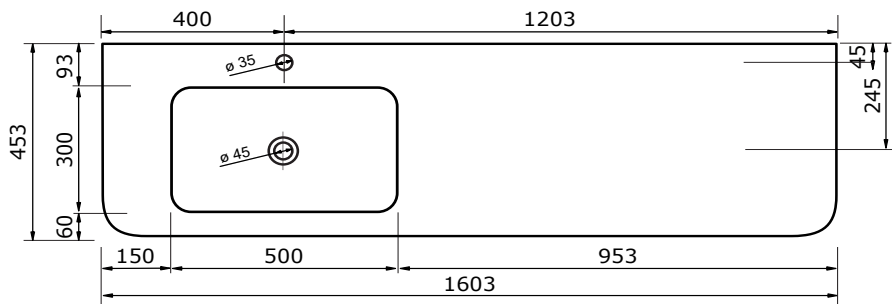

WASTAFEL BARLETTA TBV JUICE (ASYMMETRISCH) - SOLID SURFACE

140,3 CM

140,3 CM

- Strakke en eigentijdse uitstraling
- Niet poreus
- Antibacterieel
- Eenvoudig schoon te maken
- Verkrijgbaar in 1,2 cm dik
- Verkrijgbaar in wit mat
- Maatwerk mogelijk

De maattolerantie voor Solid Surface producten is minimaal. Solid Surface bestaat uit natuurlijke mineralen en pigmenten. Het is een sterk en duurzaam materiaal.

140,2 CM

140,2 CM

140,2 CM

140,2 CM

WASTAFEL BARLETTA TBV JUICE (ASYMMETRISCH) - SOLID SURFACE

160,3 CM

160,3 CM

160,2 CM

160,2 CM

160,2 CM

160,2 CM

WASTAFEL BARLETTA TBV JUICE (ASYMMETRISCH) - SOLID SURFACE

180,3 CM

180,3 CM

180,2 CM

180,2 CM

180,2 CM

180,2 CM