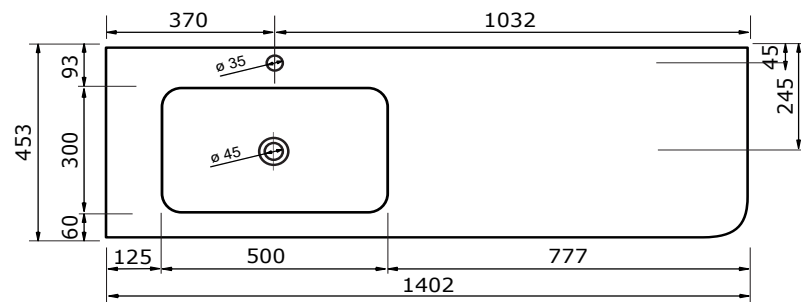

WASTAFEL BARLETTA TBV JUICE (ASYMMETRISCH) - SOLID SURFACE

140,3 CM

140,3 CM

- Strakke en eigentijdse uitstraling
- Niet poreus
- Antibacterieel
- Eenvoudig schoon te maken
- Verkrijgbaar in 1,2 cm dik
- Verkrijgbaar in wit mat
- Maatwerk mogelijk

De maattolerantie voor Solid Surface producten is minimaal. Solid Surface bestaat uit natuurlijke mineralen en pigmenten. Het is een sterk en duurzaam materiaal.

140,2 CM

140,2 CM

140,2 CM

140,2 CM

WASTAFEL BARLETTA TBV JUICE (ASYMMETRISCH) - SOLID SURFACE

160,3 CM

160,3 CM

160,2 CM

160,2 CM

160,2 CM

160,2 CM

WASTAFEL BARLETTA TBV JUICE (ASYMMETRISCH) - SOLID SURFACE

180,3 CM

180,3 CM

180,2 CM

180,2 CM

180,2 CM

180,2 CM