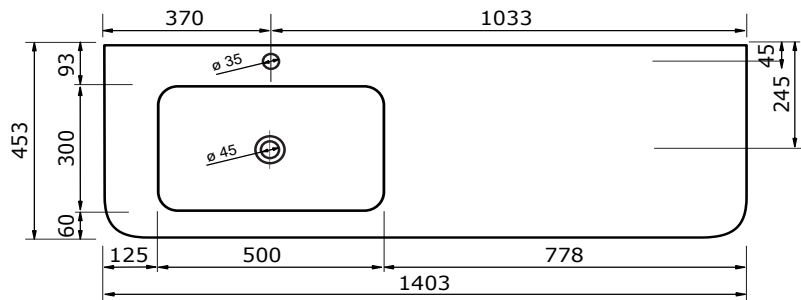

WASTAFEL BARLETTA TBV JUICE (ASYMMETRISCH) - SOLID SURFACE

140,3 CM

140,3 CM

- Strakke en eigentijdse uitstraling
- Niet poreus
- Antibacterieel
- Eenvoudig schoon te maken
- Verkrijgbaar in 1,2 cm dik
- Verkrijgbaar in wit mat
- Maatwerk mogelijk

De maattolerantie voor Solid Surface producten is minimaal. Solid Surface bestaat uit natuurlijke mineralen en pigmenten. Het is een sterk en duurzaam materiaal.

140,2 CM

140,2 CM

140,2 CM

140,2 CM

WASTAFEL BARLETTA TBV JUICE (ASYMMETRISCH) - SOLID SURFACE

160,3 CM

160,3 CM

160,2 CM

160,2 CM

160,2 CM

160,2 CM

WASTAFEL BARLETTA TBV JUICE (ASYMMETRISCH) - SOLID SURFACE

180,3 CM

180,3 CM

180,2 CM

180,2 CM

180,2 CM

180,2 CM