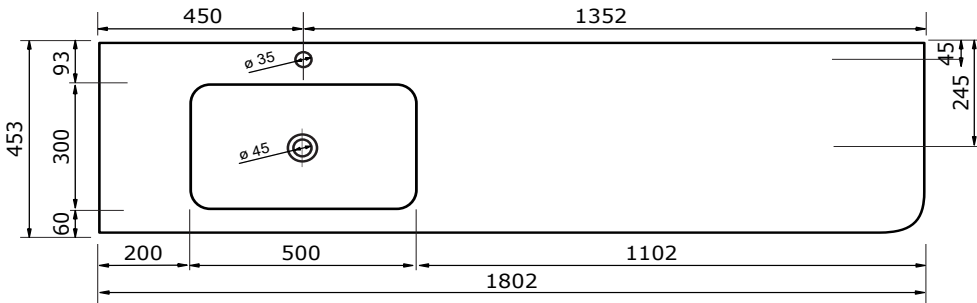

WASTAFEL BARLETTA TBV JUICE (ASYMMETRISCH) - SOLID SURFACE

140,3 CM

140,3 CM

- Strakke en eigentijdse uitstraling
- Niet poreus
- Antibacterieel
- Eenvoudig schoon te maken
- Verkrijgbaar in 1,2 cm dik
- Verkrijgbaar in wit mat
- Maatwerk mogelijk

De maattolerantie voor Solid Surface producten is minimaal. Solid Surface bestaat uit natuurlijke mineralen en pigmenten. Het is een sterk en duurzaam materiaal.

140,2 CM

140,2 CM

140,2 CM

140,2 CM

WASTAFEL BARLETTA TBV JUICE (ASYMMETRISCH) - SOLID SURFACE

160,3 CM

160,3 CM

160,2 CM

160,2 CM

160,2 CM

160,2 CM

WASTAFEL BARLETTA TBV JUICE (ASYMMETRISCH) - SOLID SURFACE

180,3 CM

180,3 CM

180,2 CM

180,2 CM

180,2 CM

180,2 CM