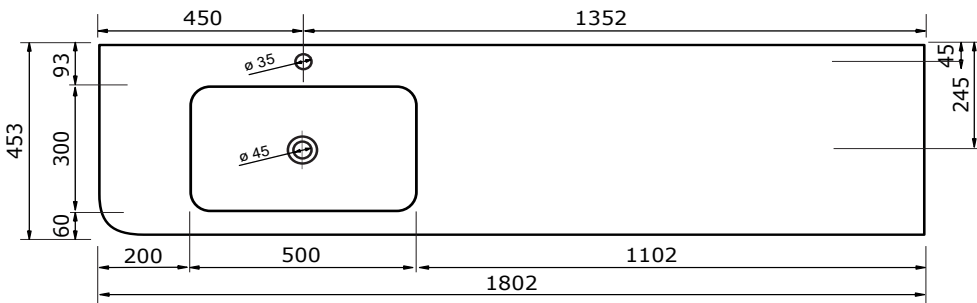

WASTAFEL BARLETTA TBV JUICE (ASYMMETRISCH) - SOLID SURFACE

140,3 CM

140,3 CM

- Strakke en eigentijdse uitstraling
- Niet poreus
- Antibacterieel
- Eenvoudig schoon te maken
- Verkrijgbaar in 1,2 cm dik
- Verkrijgbaar in wit mat
- Maatwerk mogelijk

160,3 CM

160,3 CM

160,2 CM

160,2 CM

160,2 CM

160,2 CM

WASTAFEL BARLETTA TBV JUICE (ASYMMETRISCH) - SOLID SURFACE

180,3 CM

180,3 CM

180,2 CM

180,2 CM

180,2 CM

180,2 CM