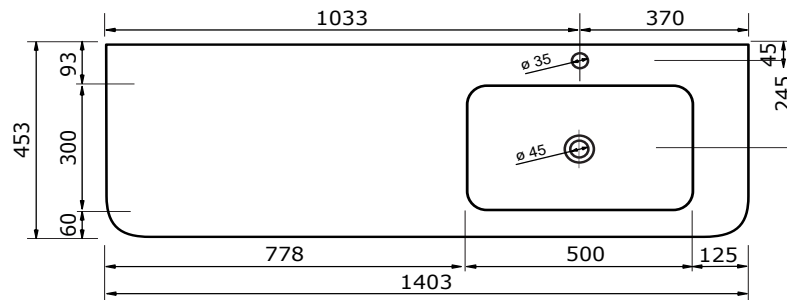

WASTAFEL BARLETTA TBV JUICE (ASYMMETRISCH) - SOLID SURFACE

140,3 CM

140,3 CM

- Strakke en eigentijdse uitstraling
- Niet poreus
- Antibacterieel
- Eenvoudig schoon te maken
- Verkrijgbaar in 1,2 cm dik
- Verkrijgbaar in wit mat
- Maatwerk mogelijk

De maattolerantie voor Solid Surface producten is minimaal. Solid Surface bestaat uit natuurlijke mineralen en pigmenten. Het is een sterk en duurzaam materiaal.

140,2 CM

140,2 CM

140,2 CM

140,2 CM

WASTAFEL BARLETTA TBV JUICE (ASYMMETRISCH) - SOLID SURFACE

160,3 CM

160,3 CM

160,2 CM

160,2 CM

160,2 CM

160,2 CM

WASTAFEL BARLETTA TBV JUICE (ASYMMETRISCH) - SOLID SURFACE

180,3 CM

180,3 CM

180,2 CM

180,2 CM

180,2 CM

180,2 CM