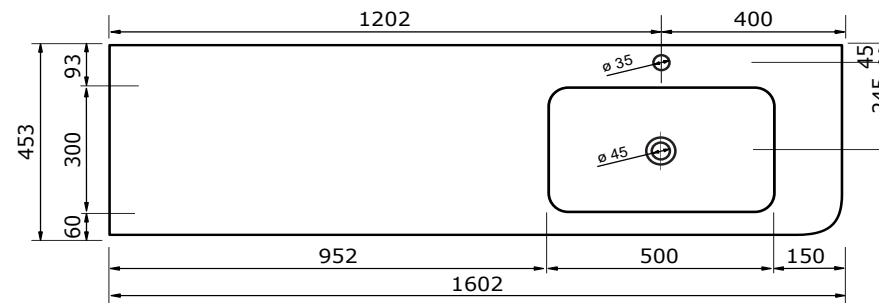

WASTAFEL BARLETTA TBV JUICE (ASYMMETRISCH) - SOLID SURFACE

140,3 CM

140,3 CM

- Strakke en eigentijdse uitstraling
- Niet poreus
- Antibacterieel
- Eenvoudig schoon te maken
- Verkrijgbaar in 1,2 cm dik
- Verkrijgbaar in wit mat
- Maatwerk mogelijk

De maattolerantie voor Solid Surface producten is minimaal. Solid Surface bestaat uit natuurlijke mineralen en pigmenten. Het is een sterk en duurzaam materiaal.

140,2 CM

140,2 CM

140,2 CM

140,2 CM

WASTAFEL BARLETTA TBV JUICE (ASYMMETRISCH) - SOLID SURFACE

160,3 CM

160,3 CM

160,2 CM

160,2 CM

160,2 CM

160,2 CM

WASTAFEL BARLETTA TBV JUICE (ASYMMETRISCH) - SOLID SURFACE

180,3 CM

180,3 CM

180,2 CM

180,2 CM

180,2 CM

180,2 CM