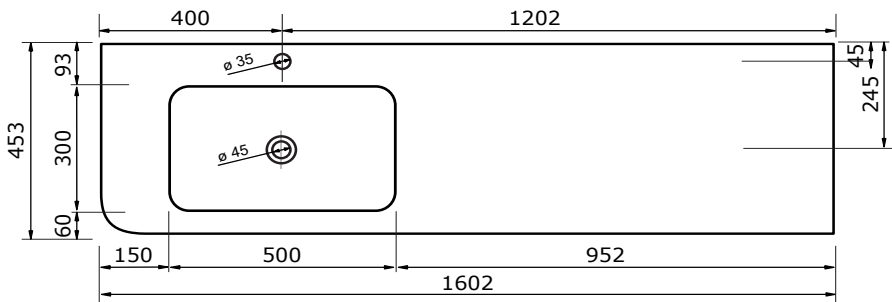

WASTAFEL BARLETTA TBV JUICE (ASYMMETRISCH) - SOLID SURFACE

140,3 CM

140,3 CM

- Strakke en eigentijdse uitstraling
- Niet poreus
- Antibacterieel
- Eenvoudig schoon te maken
- Verkrijgbaar in 1,2 cm dik
- Verkrijgbaar in wit mat
- Maatwerk mogelijk

De maattolerantie voor Solid Surface producten is minimaal. Solid Surface bestaat uit natuurlijke mineralen en pigmenten. Het is een sterk en duurzaam materiaal.

140,2 CM

140,2 CM

140,2 CM

140,2 CM

WASTAFEL BARLETTA TBV JUICE (ASYMMETRISCH) - SOLID SURFACE

160,3 CM

160,3 CM

160,2 CM

160,2 CM

160,2 CM

160,2 CM

WASTAFEL BARLETTA TBV JUICE (ASYMMETRISCH) - SOLID SURFACE

180,3 CM

180,3 CM

180,2 CM

180,2 CM

180,2 CM

180,2 CM