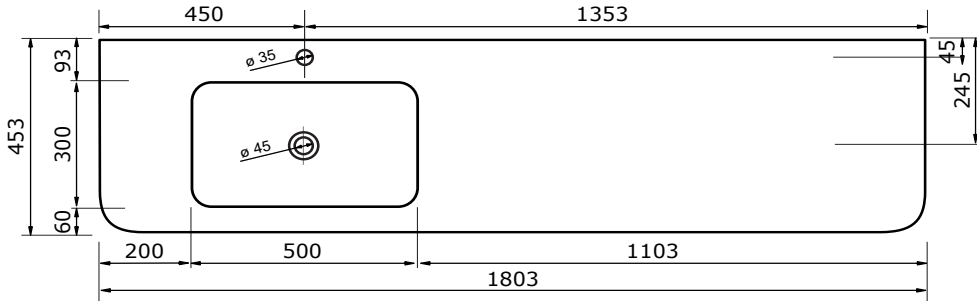

WASTAFEL BARLETTA TBV JUICE (ASYMMETRISCH) - SOLID SURFACE

140,3 CM

140,3 CM

- Strakke en eigentijdse uitstraling
- Niet poreus
- Antibacterieel
- Eenvoudig schoon te maken
- Verkrijgbaar in 1,2 cm dik
- Verkrijgbaar in wit mat
- Maatwerk mogelijk

De maattolerantie voor Solid Surface producten is minimaal. Solid Surface bestaat uit natuurlijke mineralen en pigmenten. Het is een sterk en duurzaam materiaal.

140,2 CM

140,2 CM

140,2 CM

140,2 CM

WASTAFEL BARLETTA TBV JUICE (ASYMMETRISCH) - SOLID SURFACE

160,3 CM

160,3 CM

160,2 CM

160,2 CM

160,2 CM

160,2 CM

WASTAFEL BARLETTA TBV JUICE (ASYMMETRISCH) - SOLID SURFACE

180,3 CM

180,3 CM

180,2 CM

180,2 CM

180,2 CM

180,2 CM