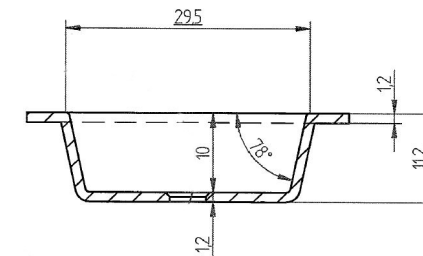

WASTAFEL BARLETTA TBV JUICE (ASYMMETRISCH) - SOLID SURFACE

140,3 CM

140,3 CM

- Strakke en eigentijdse uitstraling
- Niet poreus
- Antibacterieel
- Eenvoudig schoon te maken
- Verkrijgbaar in 1,2 cm dik
- Verkrijgbaar in wit mat
- Maatwerk mogelijk

De maattolerantie voor Solid Surface producten is minimaal. Solid Surface bestaat uit natuurlijke mineralen en pigmenten. Het is een sterk en duurzaam materiaal.

140,2 CM

140,2 CM

140,2 CM

140,2 CM

WASTAFEL BARLETTA TBV JUICE (ASYMMETRISCH) - SOLID SURFACE

160,3 CM

160,3 CM

160,2 CM

160,2 CM

160,2 CM

160,2 CM

WASTAFEL BARLETTA TBV JUICE (ASYMMETRISCH) - SOLID SURFACE

180,3 CM

180,3 CM

180,2 CM

180,2 CM

180,2 CM

180,2 CM