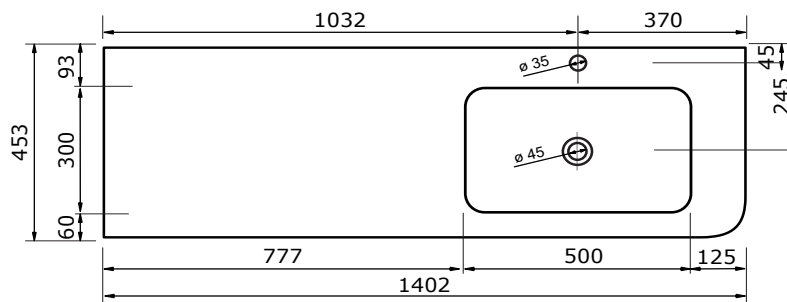

WASTAFEL BARLETTA TBV JUICE (ASYMMETRISCH) - SOLID SURFACE

140,3 CM

140,3 CM

- Strakke en eigentijdse uitstraling
- Niet poreus
- Antibacterieel
- Eenvoudig schoon te maken
- Verkrijgbaar in 1,2 cm dik
- Verkrijgbaar in wit mat
- Maatwerk mogelijk

De maattolerantie voor Solid Surface producten is minimaal. Solid Surface bestaat uit natuurlijke mineralen en pigmenten. Het is een sterk en duurzaam materiaal.

140,2 CM

140,2 CM

140,2 CM

140,2 CM

WASTAFEL BARLETTA TBV JUICE (ASYMMETRISCH) - SOLID SURFACE

160,3 CM

160,3 CM

160,2 CM

160,2 CM

160,2 CM

160,2 CM

WASTAFEL BARLETTA TBV JUICE (ASYMMETRISCH) - SOLID SURFACE

180,3 CM

180,3 CM

180,2 CM

180,2 CM

180,2 CM

180,2 CM