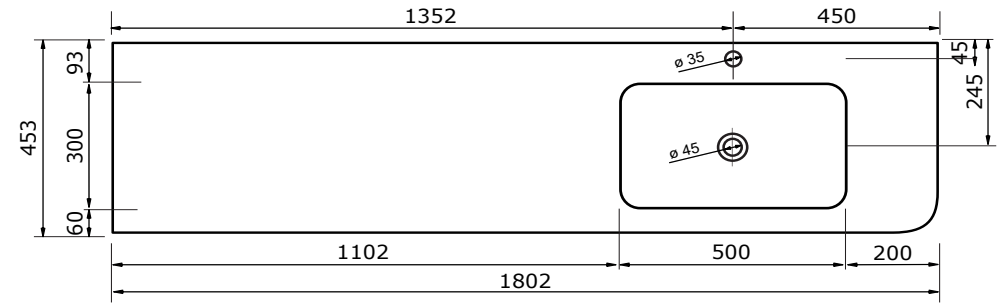

WASTAFEL BARLETTA TBV JUICE (ASYMMETRISCH) - SOLID SURFACE

140,3 CM

140,3 CM

- Strakke en eigentijdse uitstraling
- Niet poreus
- Antibacterieel
- Eenvoudig schoon te maken
- Verkrijgbaar in 1,2 cm dik
- Verkrijgbaar in wit mat
- Maatwerk mogelijk

De maattolerantie voor Solid Surface producten is minimaal. Solid Surface bestaat uit natuurlijke mineralen en pigmenten. Het is een sterk en duurzaam materiaal.

140,2 CM

140,2 CM

140,2 CM

140,2 CM

WASTAFEL BARLETTA TBV JUICE (ASYMMETRISCH) - SOLID SURFACE

160,3 CM

160,3 CM

160,2 CM

160,2 CM

160,2 CM

160,2 CM

WASTAFEL BARLETTA TBV JUICE (ASYMMETRISCH) - SOLID SURFACE

180,3 CM

180,3 CM

180,2 CM

180,2 CM

180,2 CM

180,2 CM