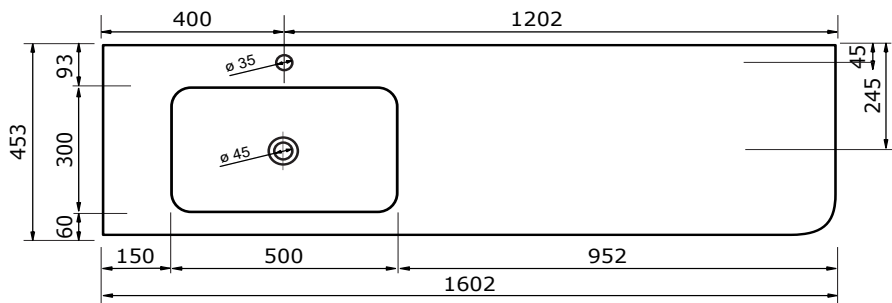

WASTAFEL BARLETTA TBV JUICE (ASYMMETRISCH) - SOLID SURFACE

140,3 CM

140,3 CM

- Strakke en eigentijdse uitstraling
- Niet poreus
- Antibacterieel
- Eenvoudig schoon te maken
- Verkrijgbaar in 1,2 cm dik
- Verkrijgbaar in wit mat
- Maatwerk mogelijk

De maattolerantie voor Solid Surface producten is minimaal. Solid Surface bestaat uit natuurlijke mineralen en pigmenten. Het is een sterk en duurzaam materiaal.

140,2 CM

140,2 CM

140,2 CM

140,2 CM

WASTAFEL BARLETTA TBV JUICE (ASYMMETRISCH) - SOLID SURFACE

160,3 CM

160,3 CM

160,2 CM

160,2 CM

160,2 CM

160,2 CM

WASTAFEL BARLETTA TBV JUICE (ASYMMETRISCH) - SOLID SURFACE

180,3 CM

180,3 CM

180,2 CM

180,2 CM

180,2 CM

180,2 CM