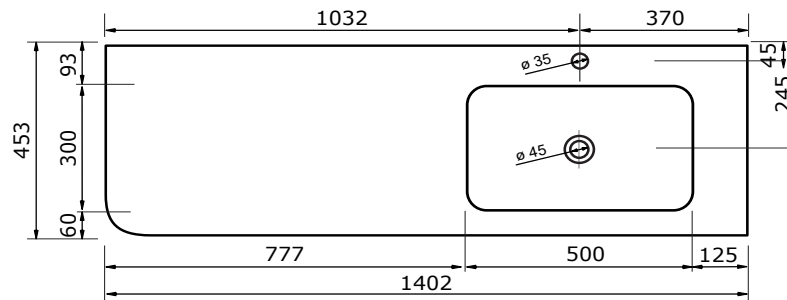

WASTAFEL BARLETTA TBV JUICE (ASYMMETRISCH) - SOLID SURFACE

140,3 CM

140,3 CM

- Strakke en eigentijdse uitstraling
- Niet poreus
- Antibacterieel
- Eenvoudig schoon te maken
- Verkrijgbaar in 1,2 cm dik
- Verkrijgbaar in wit mat
- Maatwerk mogelijk

De maattolerantie voor Solid Surface producten is minimaal. Solid Surface bestaat uit natuurlijke mineralen en pigmenten. Het is een sterk en duurzaam materiaal.

140,2 CM

140,2 CM

140,2 CM

140,2 CM

WASTAFEL BARLETTA TBV JUICE (ASYMMETRISCH) - SOLID SURFACE

160,3 CM

160,3 CM

160,2 CM

160,2 CM

160,2 CM

160,2 CM

WASTAFEL BARLETTA TBV JUICE (ASYMMETRISCH) - SOLID SURFACE

180,3 CM

180,3 CM

180,2 CM

180,2 CM

180,2 CM

180,2 CM