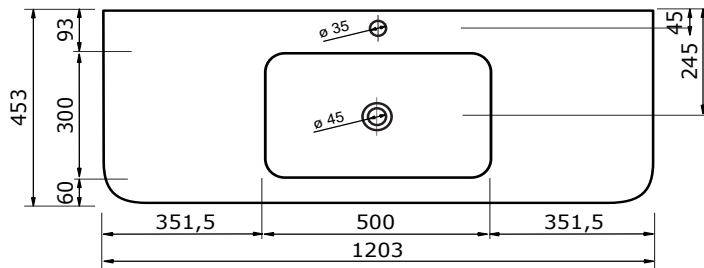

# WASTAFEL BARLETTA TBV JUICE - SOLID SURFACE

80,3 CM

80,2 CM

80,2 CM

100,3 CM

100,2 CM

100,2 CM

120,3 CM

# WASTAFEL BARLETTA TBV JUICE - SOLID SURFACE

140,2 CM

140,2 CM

140,2 CM

140,2 CM

140,2 CM

140,2 CM

# WASTAFEL BARLETTA TBV JUICE - SOLID SURFACE

160,3 CM

160,3 CM

160,3 CM

160,2 CM

160,2 CM

160,2 CM

# WASTAFEL BARLETTA TBV JUICE - SOLID SURFACE

180,3 CM

180,2 CM

180,2 CM

180,2 CM

180,2 CM

180,2 CM