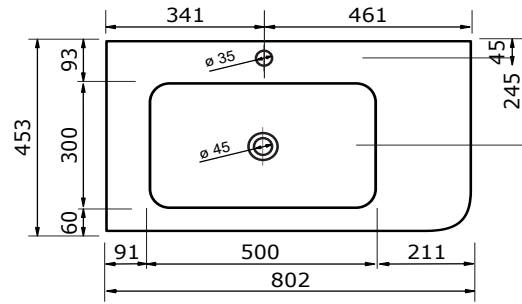

# WASTAFEL BARLETTA TBV JUICE - SOLID SURFACE

80,3 CM

80,2 CM

80,2 CM

100,3 CM

100,2 CM

100,2 CM

120,3 CM

# WASTAFEL BARLETTA TBV JUICE - SOLID SURFACE

140,2 CM

140,2 CM

140,2 CM

140,2 CM

140,2 CM

140,2 CM

# WASTAFEL BARLETTA TBV JUICE - SOLID SURFACE

160,3 CM

160,3 CM

160,3 CM

160,2 CM

160,2 CM

160,2 CM

# WASTAFEL BARLETTA TBV JUICE - SOLID SURFACE

180,3 CM

180,2 CM

180,2 CM

180,2 CM

180,2 CM

180,2 CM