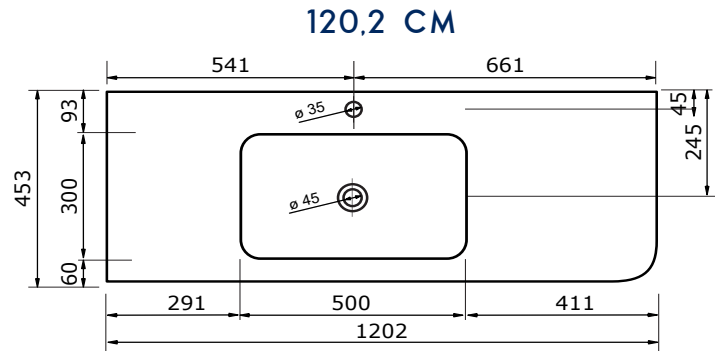

# WASTAFEL BARLETTA TBV JUICE - SOLID SURFACE

80,3 CM

80,2 CM

80,2 CM

100,3 CM

100,2 CM

100,2 CM

120,3 CM

# WASTAFEL BARLETTA TBV JUICE - SOLID SURFACE

140,2 CM

140,2 CM

140,2 CM

140,2 CM

140,2 CM

140,2 CM

# WASTAFEL BARLETTA TBV JUICE - SOLID SURFACE

160,3 CM

160,3 CM

160,3 CM

160,2 CM

160,2 CM

160,2 CM

# WASTAFEL BARLETTA TBV JUICE - SOLID SURFACE

180,3 CM

180,2 CM

180,2 CM

180,2 CM

180,2 CM

180,2 CM