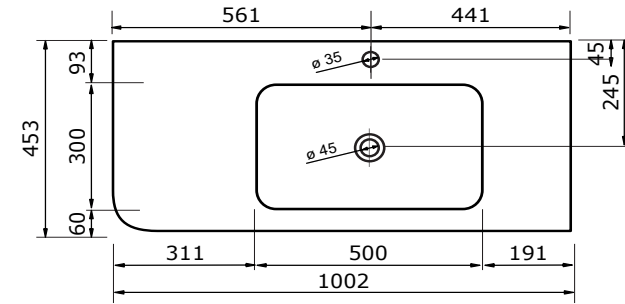

# WASTAFEL BARLETTA TBV JUICE - SOLID SURFACE

80,3 CM

80,2 CM

80,2 CM

100,3 CM

100,2 CM

100,2 CM

120,3 CM

# WASTAFEL BARLETTA TBV JUICE - SOLID SURFACE

140,2 CM

140,2 CM

140,2 CM

140,2 CM

140,2 CM

140,2 CM

# WASTAFEL BARLETTA TBV JUICE - SOLID SURFACE

160,3 CM

160,3 CM

160,3 CM

160,2 CM

160,2 CM

160,2 CM

# WASTAFEL BARLETTA TBV JUICE - SOLID SURFACE

180,3 CM

180,2 CM

180,2 CM

180,2 CM

180,2 CM

180,2 CM