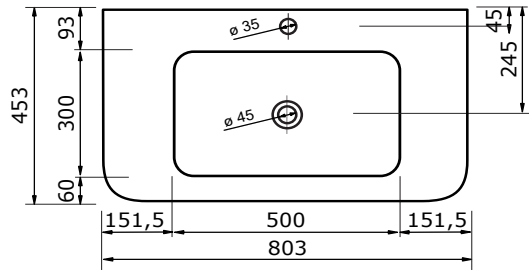

# WASTAFEL BARLETTA TBV JUICE - SOLID SURFACE

80,3 CM

80,2 CM

80,2 CM

100,3 CM

100,2 CM

100,2 CM

120,3 CM

# WASTAFEL BARLETTA TBV JUICE - SOLID SURFACE

140,2 CM

140,2 CM

140,2 CM

140,2 CM

140,2 CM

140,2 CM

# WASTAFEL BARLETTA TBV JUICE - SOLID SURFACE

160,3 CM

160,3 CM

160,3 CM

160,2 CM

160,2 CM

160,2 CM

# WASTAFEL BARLETTA TBV JUICE - SOLID SURFACE

180,3 CM

180,2 CM

180,2 CM

180,2 CM

180,2 CM

180,2 CM