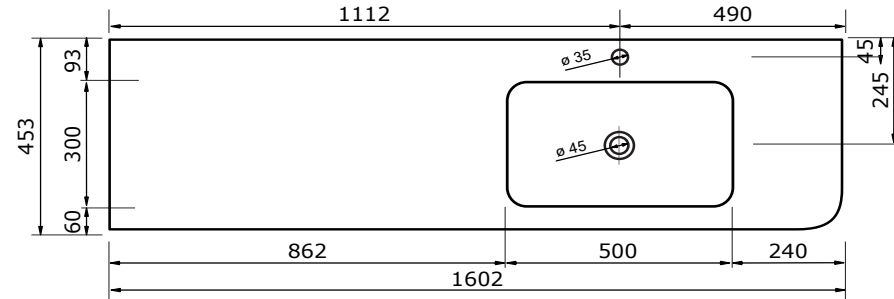

# WASTAFEL BARLETTA TBV JUICE - SOLID SURFACE

140,2 CM

140,2 CM

140,2 CM

140,2 CM

140,2 CM

140,2 CM

# WASTAFEL BARLETTA TBV JUICE - SOLID SURFACE

160,3 CM

160,3 CM

160,3 CM

160,2 CM

160,2 CM

160,2 CM

# WASTAFEL BARLETTA TBV JUICE - SOLID SURFACE

160,2 CM

- Strakke en eigentijdse uitstraling
- Niet poreus
- Antibacterieel
- Eenvoudig schoon te maken
- Verkrijgbaar in 1,2 cm dik
- Verkrijgbaar in wit mat
- Maatwerk mogelijk

# WASTAFEL BARLETTA TBV JUICE - SOLID SURFACE

180,3 CM

180,2 CM

180,2 CM

180,2 CM

180,2 CM

180,2 CM