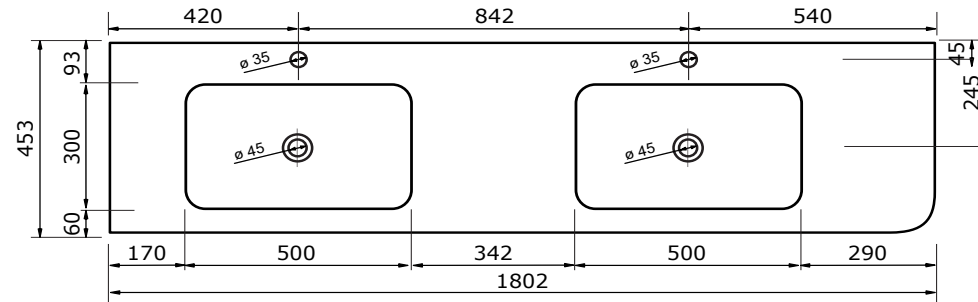

# WASTAFEL BARLETTA TBV JUICE - SOLID SURFACE

160,3 CM

160,3 CM

160,3 CM

160,2 CM

160,2 CM

160,2 CM

De maattolerantie voor Solid Surface producten is minimaal. Solid Surface bestaat uit natuurlijke mineralen en pigmenten. Het is een sterk en duurzaam materiaal.

160,2 CM

160,2 CM

180,3 CM

180,3 CM

# WASTAFEL BARLETTA TBV JUICE - SOLID SURFACE

180,3 CM

180,2 CM

180,2 CM

180,2 CM

180,2 CM

180,2 CM

## WASTAFEL BARLETTA TBV JUICE - SOLID SURFACE

180,2 CM

- Strakke en eigentijdse uitstraling
- Niet poreus
- Antibacterieel
- Eenvoudig schoon te maken
- Verkrijgbaar in 1,2 cm dik
- Verkrijgbaar in wit mat
- Maatwerk mogelijk