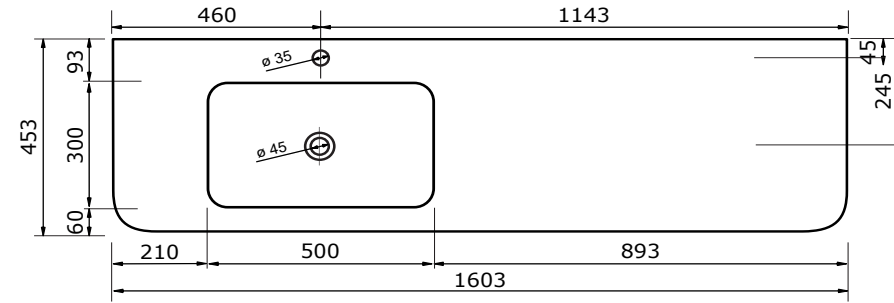

# WASTAFEL BARLETTA TBV JUICE - SOLID SURFACE

140,2 CM

140,2 CM

140,2 CM

140,2 CM

140,2 CM

140,2 CM

# WASTAFEL BARLETTA TBV JUICE - SOLID SURFACE

160,3 CM

160,3 CM

160,3 CM

160,2 CM

160,2 CM

160,2 CM

# WASTAFEL BARLETTA TBV JUICE - SOLID SURFACE

160,2 CM

- Strakke en eigentijdse uitstraling
- Niet poreus
- Antibacterieel
- Eenvoudig schoon te maken
- Verkrijgbaar in 1,2 cm dik
- Verkrijgbaar in wit mat
- Maatwerk mogelijk

# WASTAFEL BARLETTA TBV JUICE - SOLID SURFACE

180,3 CM

180,2 CM

180,2 CM

180,2 CM

180,2 CM

180,2 CM