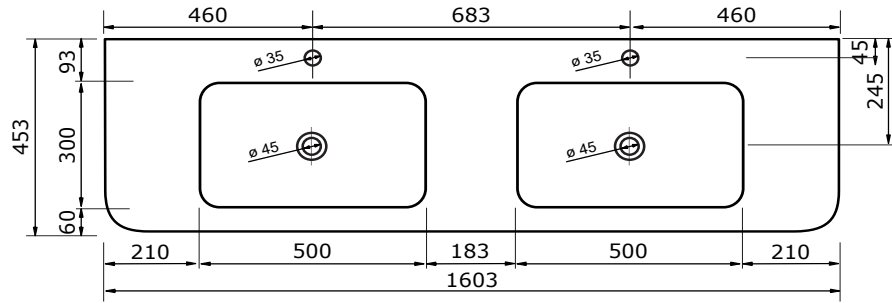

# WASTAFEL BARLETTA TBV JUICE - SOLID SURFACE

140,2 CM

140,2 CM

140,2 CM

140,2 CM

140,2 CM

140,2 CM

# WASTAFEL BARLETTA TBV JUICE - SOLID SURFACE

160,3 CM

160,3 CM

160,3 CM

160,2 CM

160,2 CM

160,2 CM

# WASTAFEL BARLETTA TBV JUICE - SOLID SURFACE

160,2 CM

- Strakke en eigentijdse uitstraling
- Niet poreus
- Antibacterieel
- Eenvoudig schoon te maken
- Verkrijgbaar in 1,2 cm dik
- Verkrijgbaar in wit mat
- Maatwerk mogelijk

# WASTAFEL BARLETTA TBV JUICE - SOLID SURFACE

180,3 CM

180,2 CM

180,2 CM

180,2 CM

180,2 CM

180,2 CM