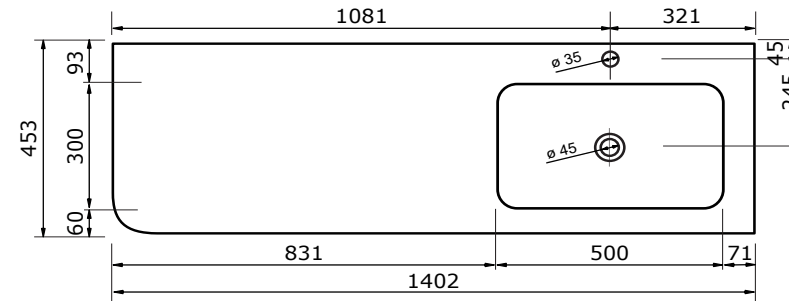

# WASTAFEL BARLETTA TBV JUICE - SOLID SURFACE

140,2 CM

140,2 CM

140,2 CM

140,2 CM

140,2 CM

140,2 CM

# WASTAFEL BARLETTA TBV JUICE - SOLID SURFACE

160,3 CM

160,3 CM

160,3 CM

160,2 CM

160,2 CM

160,2 CM

# WASTAFEL BARLETTA TBV JUICE - SOLID SURFACE

160,2 CM

- Strakke en eigentijdse uitstraling
- Niet poreus
- Antibacterieel
- Eenvoudig schoon te maken
- Verkrijgbaar in 1,2 cm dik
- Verkrijgbaar in wit mat
- Maatwerk mogelijk

# WASTAFEL BARLETTA TBV JUICE - SOLID SURFACE

180,3 CM

180,2 CM

180,2 CM

180,2 CM

180,2 CM

180,2 CM