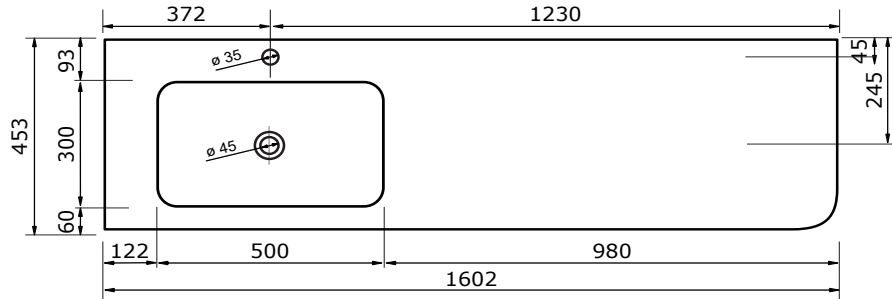

# WASTAFEL BARLETTA TBV JUICE - SOLID SURFACE

140,2 CM

140,2 CM

140,2 CM

140,2 CM

140,2 CM

140,2 CM

# WASTAFEL BARLETTA TBV JUICE - SOLID SURFACE

160,3 CM

160,3 CM

160,3 CM

160,2 CM

160,2 CM

160,2 CM

# WASTAFEL BARLETTA TBV JUICE - SOLID SURFACE

160,2 CM

- Strakke en eigentijdse uitstraling
- Niet poreus
- Antibacterieel
- Eenvoudig schoon te maken
- Verkrijgbaar in 1,2 cm dik
- Verkrijgbaar in wit mat
- Maatwerk mogelijk

# WASTAFEL BARLETTA TBV JUICE - SOLID SURFACE

180,3 CM

180,2 CM

180,2 CM

180,2 CM

180,2 CM

180,2 CM