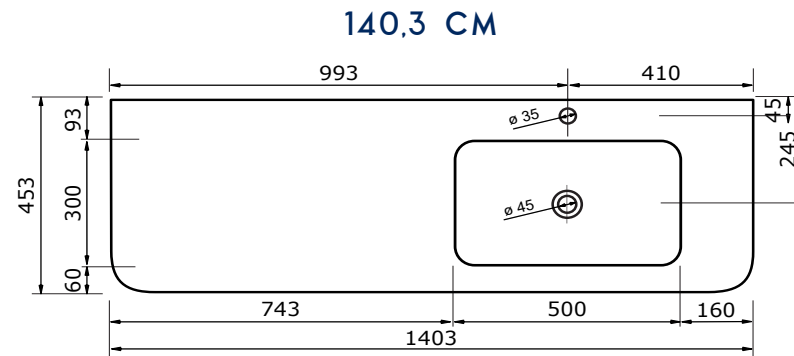

# WASTAFEL BARLETTA TBV JUICE - SOLID SURFACE

80,3 CM

80,2 CM

80,2 CM

100,3 CM

100,2 CM

100,2 CM

120,3 CM

# WASTAFEL BARLETTA TBV JUICE - SOLID SURFACE

140,2 CM

140,2 CM

140,2 CM

140,2 CM

140,2 CM

140,2 CM

# WASTAFEL BARLETTA TBV JUICE - SOLID SURFACE

160,3 CM

160,3 CM

160,3 CM

160,2 CM

160,2 CM

160,2 CM

# WASTAFEL BARLETTA TBV JUICE - SOLID SURFACE

180,3 CM

180,2 CM

180,2 CM

180,2 CM

180,2 CM

180,2 CM