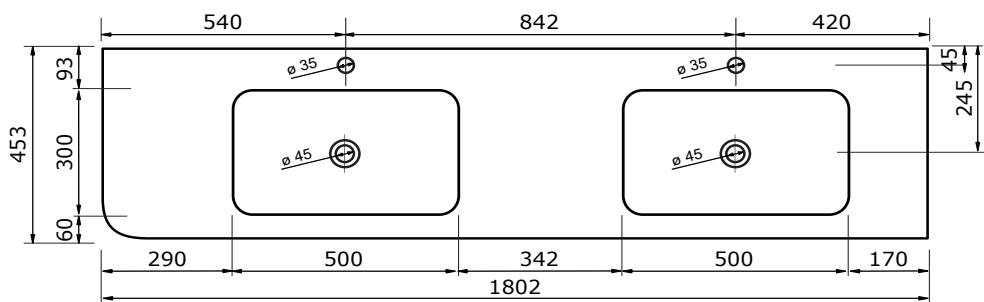

# WASTAFEL BARLETTA TBV JUICE - SOLID SURFACE

160,3 CM

160,3 CM

160,3 CM

160,2 CM

160,2 CM

160,2 CM

# WASTAFEL BARLETTA TBV JUICE - SOLID SURFACE

180,3 CM

180,2 CM

180,2 CM

180,2 CM

180,2 CM

180,2 CM

## WASTAFEL BARLETTA TBV JUICE - SOLID SURFACE

180,2 CM

- Strakke en eigentijdse uitstraling
- Niet poreus
- Antibacterieel
- Eenvoudig schoon te maken
- Verkrijgbaar in 1,2 cm dik
- Verkrijgbaar in wit mat
- Maatwerk mogelijk