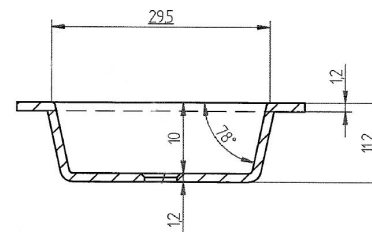

# WASTAFEL BARLETTA TBV JUICE - SOLID SURFACE

80,3 CM

80,2 CM

80,2 CM

100,3 CM

100,2 CM

100,2 CM

120,3 CM

# WASTAFEL BARLETTA TBV JUICE - SOLID SURFACE

140,2 CM

140,2 CM

140,2 CM

140,2 CM

140,2 CM

140,2 CM

# WASTAFEL BARLETTA TBV JUICE - SOLID SURFACE

160,3 CM

160,3 CM

160,3 CM

160,2 CM

160,2 CM

160,2 CM

# WASTAFEL BARLETTA TBV JUICE - SOLID SURFACE

180,3 CM

180,2 CM

180,2 CM

180,2 CM

180,2 CM

180,2 CM