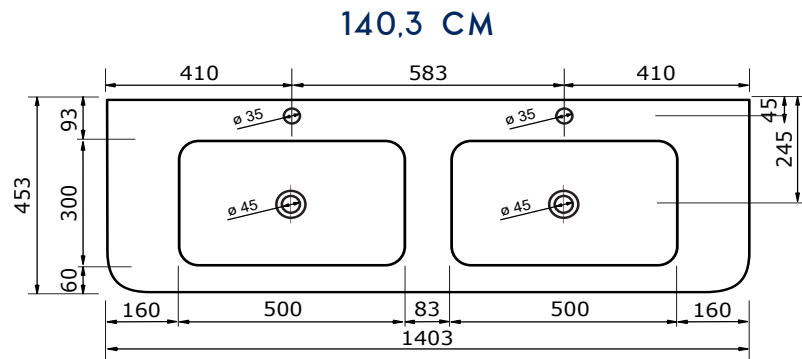

# WASTAFEL BARLETTA TBV JUICE - SOLID SURFACE

80,3 CM

80,2 CM

80,2 CM

100,3 CM

100,2 CM

100,2 CM

120,3 CM

# WASTAFEL BARLETTA TBV JUICE - SOLID SURFACE

140,2 CM

140,2 CM

140,2 CM

140,2 CM

140,2 CM

140,2 CM

# WASTAFEL BARLETTA TBV JUICE - SOLID SURFACE

160,3 CM

160,3 CM

160,3 CM

160,2 CM

160,2 CM

160,2 CM

# WASTAFEL BARLETTA TBV JUICE - SOLID SURFACE

180,3 CM

180,2 CM

180,2 CM

180,2 CM

180,2 CM

180,2 CM