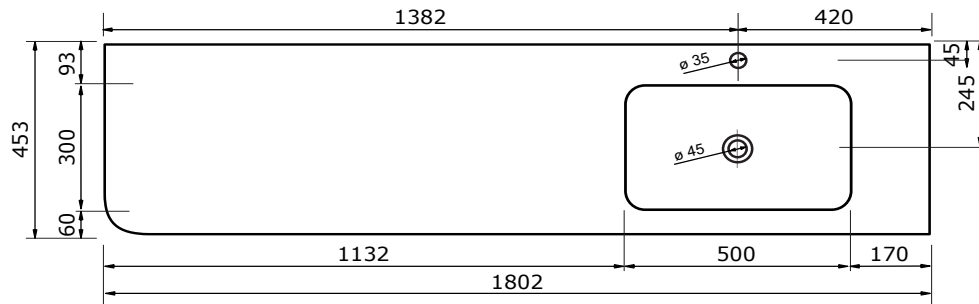

# WASTAFEL BARLETTA TBV JUICE - SOLID SURFACE

180,3 CM

180,2 CM

180,2 CM

180,2 CM

180,2 CM

180,2 CM

## WASTAFEL BARLETTA TBV JUICE - SOLID SURFACE

180,2 CM

- Strakke en eigentijdse uitstraling
- Niet poreus
- Antibacterieel
- Eenvoudig schoon te maken
- Verkrijgbaar in 1,2 cm dik
- Verkrijgbaar in wit mat
- Maatwerk mogelijk