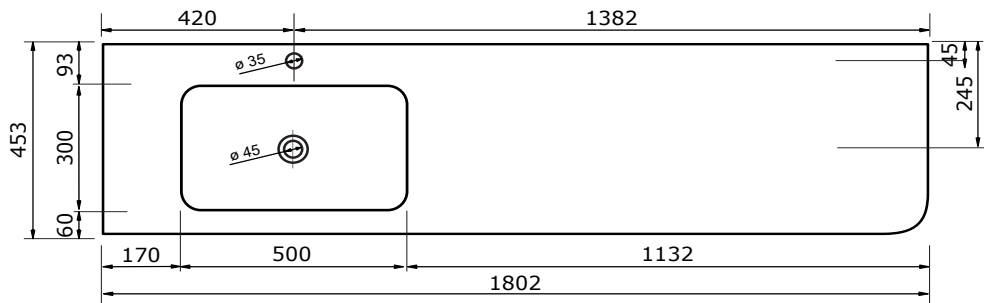

# WASTAFEL BARLETTA TBV JUICE - SOLID SURFACE

180,3 CM

180,2 CM

180,2 CM

180,2 CM

180,2 CM

180,2 CM

## WASTAFEL BARLETTA TBV JUICE - SOLID SURFACE

180,2 CM

- Strakke en eigentijdse uitstraling
- Niet poreus
- Antibacterieel
- Eenvoudig schoon te maken
- Verkrijgbaar in 1,2 cm dik
- Verkrijgbaar in wit mat
- Maatwerk mogelijk