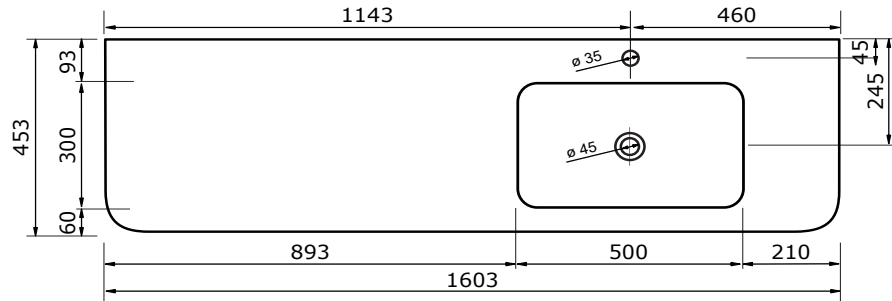

# WASTAFEL BARLETTA TBV JUICE - SOLID SURFACE

140,2 CM

140,2 CM

140,2 CM

140,2 CM

140,2 CM

140,2 CM

# WASTAFEL BARLETTA TBV JUICE - SOLID SURFACE

160,3 CM

160,3 CM

160,3 CM

160,2 CM

160,2 CM

160,2 CM

# WASTAFEL BARLETTA TBV JUICE - SOLID SURFACE

160,2 CM

- Strakke en eigentijdse uitstraling
- Niet poreus
- Antibacterieel
- Eenvoudig schoon te maken
- Verkrijgbaar in 1,2 cm dik
- Verkrijgbaar in wit mat
- Maatwerk mogelijk

# WASTAFEL BARLETTA TBV JUICE - SOLID SURFACE

180,3 CM

180,2 CM

180,2 CM

180,2 CM

180,2 CM

180,2 CM