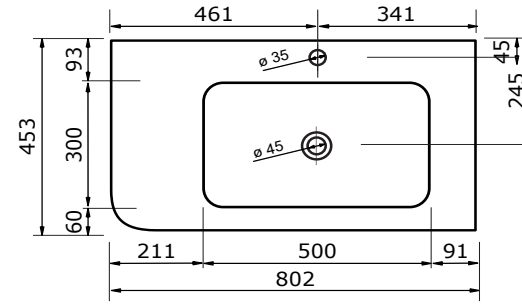

# WASTAFEL BARLETTA TBV JUICE - SOLID SURFACE

80,3 CM

80,2 CM

80,2 CM

100,3 CM

100,2 CM

100,2 CM

120,3 CM

# WASTAFEL BARLETTA TBV JUICE - SOLID SURFACE

140,2 CM

140,2 CM

140,2 CM

140,2 CM

140,2 CM

140,2 CM

# WASTAFEL BARLETTA TBV JUICE - SOLID SURFACE

160,3 CM

160,3 CM

160,3 CM

160,2 CM

160,2 CM

160,2 CM

# WASTAFEL BARLETTA TBV JUICE - SOLID SURFACE

180,3 CM

180,2 CM

180,2 CM

180,2 CM

180,2 CM

180,2 CM