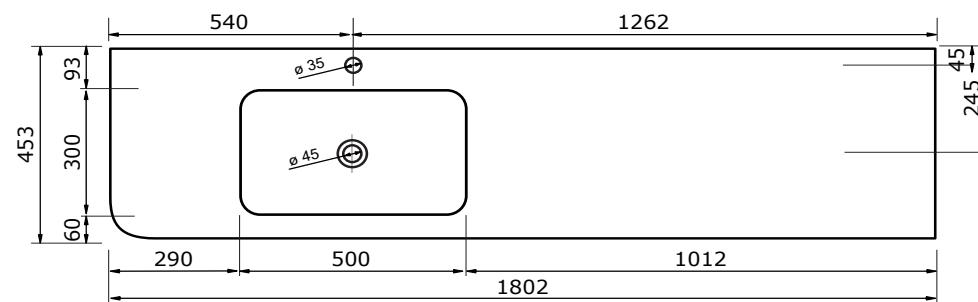

# WASTAFEL BARLETTA TBV JUICE - SOLID SURFACE

180,3 CM

180,2 CM

180,2 CM

180,2 CM

180,2 CM

180,2 CM

## WASTAFEL BARLETTA TBV JUICE - SOLID SURFACE

180,2 CM

- Strakke en eigentijdse uitstraling
- Niet poreus
- Antibacterieel
- Eenvoudig schoon te maken
- Verkrijgbaar in 1,2 cm dik
- Verkrijgbaar in wit mat
- Maatwerk mogelijk