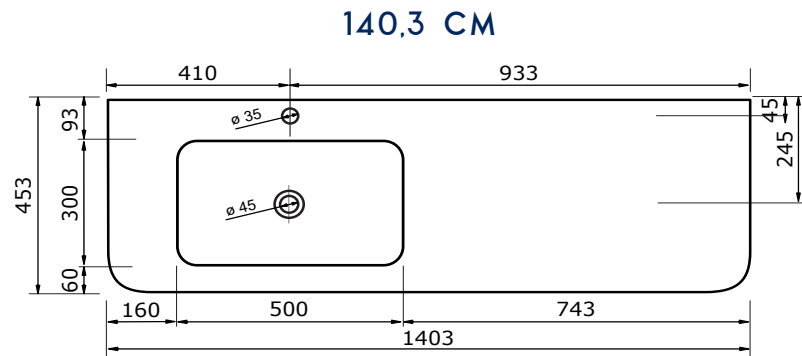

# WASTAFEL BARLETTA TBV JUICE - SOLID SURFACE

80,3 CM

80,2 CM

80,2 CM

100,3 CM

100,2 CM

100,2 CM

120,3 CM

# WASTAFEL BARLETTA TBV JUICE - SOLID SURFACE

140,2 CM

140,2 CM

140,2 CM

140,2 CM

140,2 CM

140,2 CM

# WASTAFEL BARLETTA TBV JUICE - SOLID SURFACE

160,3 CM

160,3 CM

160,3 CM

160,2 CM

160,2 CM

160,2 CM

# WASTAFEL BARLETTA TBV JUICE - SOLID SURFACE

180,3 CM

180,2 CM

180,2 CM

180,2 CM

180,2 CM

180,2 CM