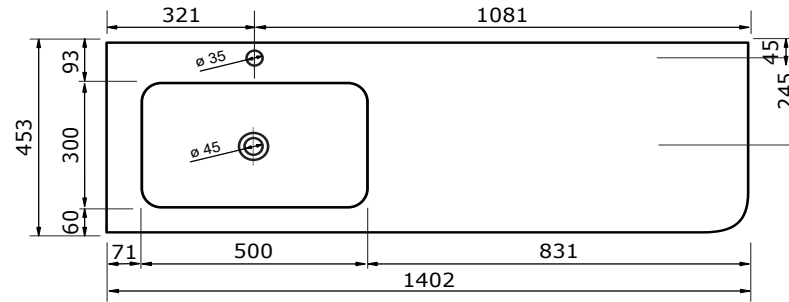

# WASTAFEL BARLETTA TBV JUICE - SOLID SURFACE

80,3 CM

80,2 CM

80,2 CM

100,3 CM

100,2 CM

100,2 CM

120,3 CM

# WASTAFEL BARLETTA TBV JUICE - SOLID SURFACE

140,2 CM

140,2 CM

140,2 CM

140,2 CM

140,2 CM

140,2 CM

# WASTAFEL BARLETTA TBV JUICE - SOLID SURFACE

160,3 CM

160,3 CM

160,3 CM

160,2 CM

160,2 CM

160,2 CM

# WASTAFEL BARLETTA TBV JUICE - SOLID SURFACE

180,3 CM

180,2 CM

180,2 CM

180,2 CM

180,2 CM

180,2 CM