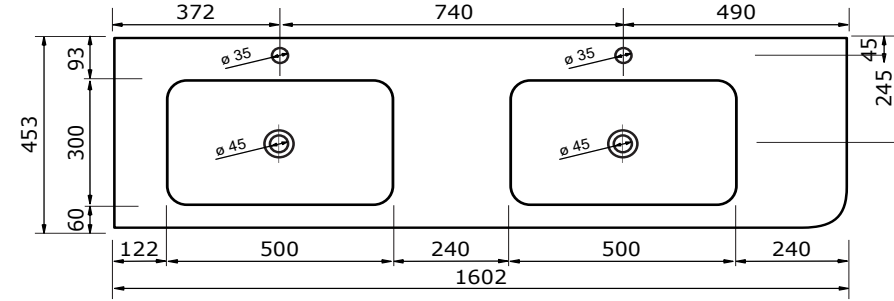

# WASTAFEL BARLETTA TBV JUICE - SOLID SURFACE

140,2 CM

140,2 CM

140,2 CM

140,2 CM

140,2 CM

140,2 CM

# WASTAFEL BARLETTA TBV JUICE - SOLID SURFACE

160,3 CM

160,3 CM

160,3 CM

160,2 CM

160,2 CM

160,2 CM

# WASTAFEL BARLETTA TBV JUICE - SOLID SURFACE

160,2 CM

- Strakke en eigentijdse uitstraling
- Niet poreus
- Antibacterieel
- Eenvoudig schoon te maken
- Verkrijgbaar in 1,2 cm dik
- Verkrijgbaar in wit mat
- Maatwerk mogelijk

# WASTAFEL BARLETTA TBV JUICE - SOLID SURFACE

180,3 CM

180,2 CM

180,2 CM

180,2 CM

180,2 CM

180,2 CM