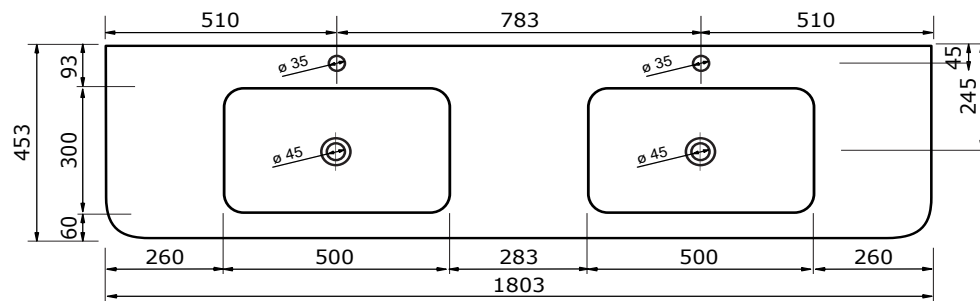

# WASTAFEL BARLETTA TBV JUICE - SOLID SURFACE

160,3 CM

160,3 CM

160,3 CM

160,2 CM

160,2 CM

160,2 CM

De maattolerantie voor Solid Surface producten is minimaal. Solid Surface bestaat uit natuurlijke mineralen en pigmenten. Het is een sterk en duurzaam materiaal.

160,2 CM

160,2 CM

180,3 CM

180,3 CM

# WASTAFEL BARLETTA TBV JUICE - SOLID SURFACE

180,3 CM

180,2 CM

180,2 CM

180,2 CM

180,2 CM

180,2 CM

## WASTAFEL BARLETTA TBV JUICE - SOLID SURFACE

180,2 CM

- Strakke en eigentijdse uitstraling
- Niet poreus
- Antibacterieel
- Eenvoudig schoon te maken
- Verkrijgbaar in 1,2 cm dik
- Verkrijgbaar in wit mat
- Maatwerk mogelijk