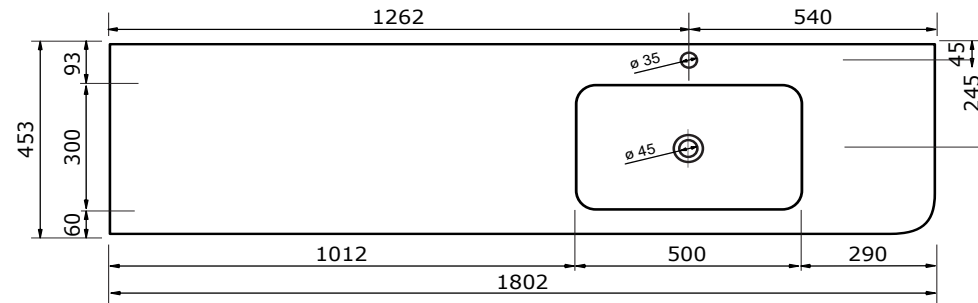

# WASTAFEL BARLETTA TBV JUICE - SOLID SURFACE

180,3 CM

180,2 CM

180,2 CM

180,2 CM

180,2 CM

180,2 CM

## WASTAFEL BARLETTA TBV JUICE - SOLID SURFACE

180,2 CM

- Strakke en eigentijdse uitstraling
- Niet poreus
- Antibacterieel
- Eenvoudig schoon te maken
- Verkrijgbaar in 1,2 cm dik
- Verkrijgbaar in wit mat
- Maatwerk mogelijk