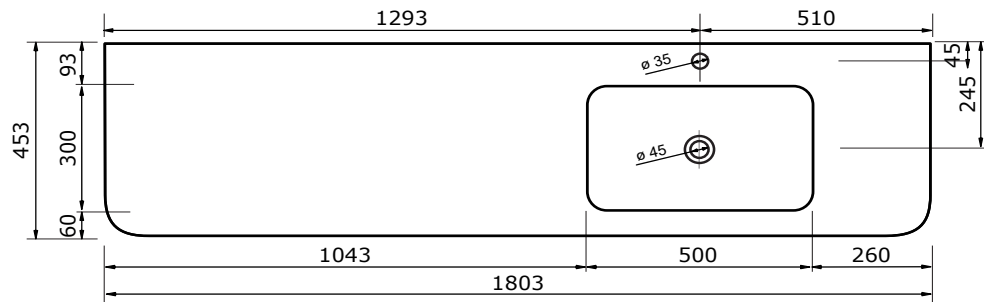

# WASTAFEL BARLETTA TBV JUICE - SOLID SURFACE

160,3 CM

160,3 CM

160,3 CM

160,2 CM

160,2 CM

160,2 CM

De maattolerantie voor Solid Surface producten is minimaal. Solid Surface bestaat uit natuurlijke mineralen en pigmenten. Het is een sterk en duurzaam materiaal.

160,2 CM

160,2 CM

180,3 CM

180,3 CM

# WASTAFEL BARLETTA TBV JUICE - SOLID SURFACE

180,3 CM

180,2 CM

180,2 CM

180,2 CM

180,2 CM

180,2 CM

## WASTAFEL BARLETTA TBV JUICE - SOLID SURFACE

180,2 CM

- Strakke en eigentijdse uitstraling
- Niet poreus
- Antibacterieel
- Eenvoudig schoon te maken
- Verkrijgbaar in 1,2 cm dik
- Verkrijgbaar in wit mat
- Maatwerk mogelijk