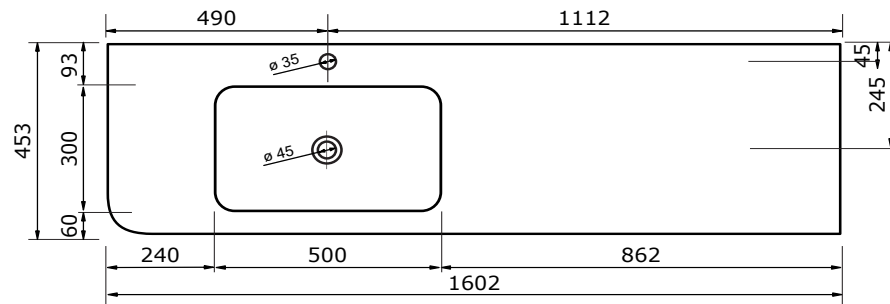

# WASTAFEL BARLETTA TBV JUICE - SOLID SURFACE

160,3 CM

160,3 CM

160,3 CM

160,2 CM

160,2 CM

160,2 CM

# WASTAFEL BARLETTA TBV JUICE - SOLID SURFACE

160,2 CM

- Strakke en eigentijdse uitstraling
- Niet poreus
- Antibacterieel
- Eenvoudig schoon te maken
- Verkrijgbaar in 1,2 cm dik
- Verkrijgbaar in wit mat
- Maatwerk mogelijk

De maattolerantie voor Solid Surface producten is minimaal. Solid Surface bestaat uit natuurlijke mineralen en pigmenten. Het is een sterk en duurzaam materiaal.

160,2 CM

160,2 CM

180,3 CM

180,3 CM

# WASTAFEL BARLETTA TBV JUICE - SOLID SURFACE

180,3 CM

180,2 CM

180,2 CM

180,2 CM

180,2 CM

180,2 CM