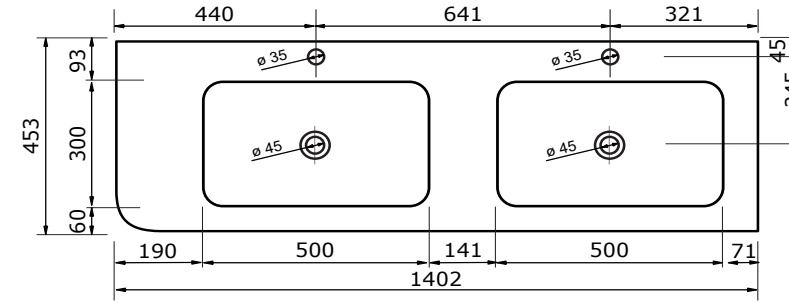

# WASTAFEL BARLETTA TBV JUICE - SOLID SURFACE

140,2 CM

140,2 CM

140,2 CM

140,2 CM

140,2 CM

140,2 CM

# WASTAFEL BARLETTA TBV JUICE - SOLID SURFACE

160,3 CM

160,3 CM

160,3 CM

160,2 CM

160,2 CM

160,2 CM

# WASTAFEL BARLETTA TBV JUICE - SOLID SURFACE

160,2 CM

- Strakke en eigentijdse uitstraling
- Niet poreus
- Antibacterieel
- Eenvoudig schoon te maken
- Verkrijgbaar in 1,2 cm dik
- Verkrijgbaar in wit mat
- Maatwerk mogelijk

# WASTAFEL BARLETTA TBV JUICE - SOLID SURFACE

180,3 CM

180,2 CM

180,2 CM

180,2 CM

180,2 CM

180,2 CM