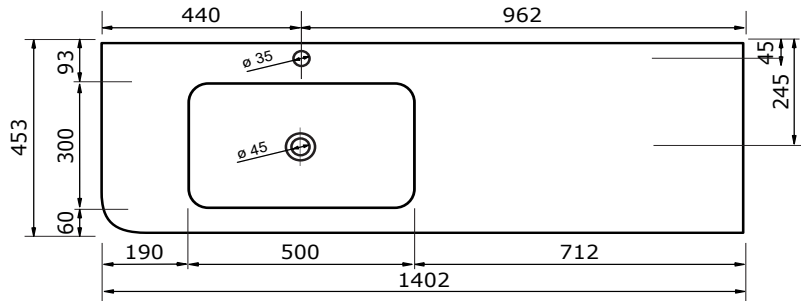

# WASTAFEL BARLETTA TBV JUICE - SOLID SURFACE

140,2 CM

140,2 CM

140,2 CM

140,2 CM

140,2 CM

140,2 CM

# WASTAFEL BARLETTA TBV JUICE - SOLID SURFACE

160,3 CM

160,3 CM

160,3 CM

160,2 CM

160,2 CM

160,2 CM

# WASTAFEL BARLETTA TBV JUICE - SOLID SURFACE

160,2 CM

- Strakke en eigentijdse uitstraling
- Niet poreus
- Antibacterieel
- Eenvoudig schoon te maken
- Verkrijgbaar in 1,2 cm dik
- Verkrijgbaar in wit mat
- Maatwerk mogelijk

# WASTAFEL BARLETTA TBV JUICE - SOLID SURFACE

180,3 CM

180,2 CM

180,2 CM

180,2 CM

180,2 CM

180,2 CM