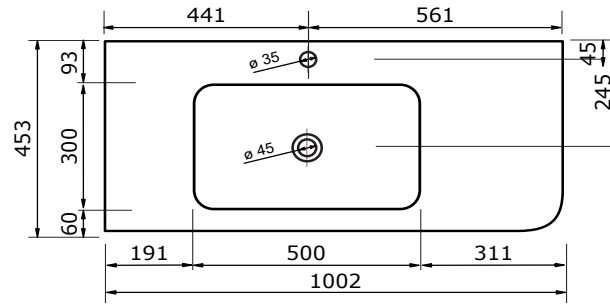

# WASTAFEL BARLETTA TBV JUICE - SOLID SURFACE

80,3 CM

80,2 CM

80,2 CM

100,3 CM

100,2 CM

100,2 CM

120,3 CM

# WASTAFEL BARLETTA TBV JUICE - SOLID SURFACE

140,2 CM

140,2 CM

140,2 CM

140,2 CM

140,2 CM

140,2 CM

# WASTAFEL BARLETTA TBV JUICE - SOLID SURFACE

160,3 CM

160,3 CM

160,3 CM

160,2 CM

160,2 CM

160,2 CM

# WASTAFEL BARLETTA TBV JUICE - SOLID SURFACE

180,3 CM

180,2 CM

180,2 CM

180,2 CM

180,2 CM

180,2 CM