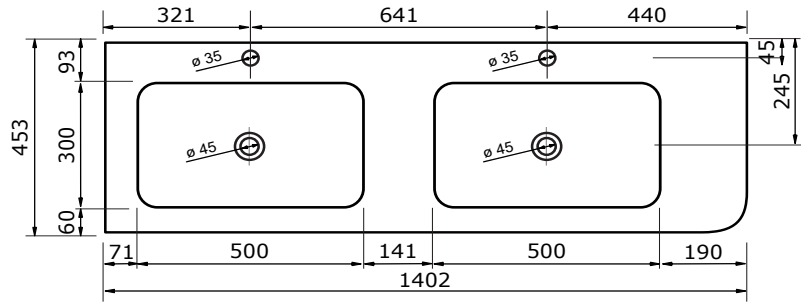

# WASTAFEL BARLETTA TBV JUICE - SOLID SURFACE

80,3 CM

80,2 CM

80,2 CM

100,3 CM

100,2 CM

100,2 CM

120,3 CM

# WASTAFEL BARLETTA TBV JUICE - SOLID SURFACE

140,2 CM

140,2 CM

140,2 CM

140,2 CM

140,2 CM

140,2 CM

# WASTAFEL BARLETTA TBV JUICE - SOLID SURFACE

160,3 CM

160,3 CM

160,3 CM

160,2 CM

160,2 CM

160,2 CM

# WASTAFEL BARLETTA TBV JUICE - SOLID SURFACE

180,3 CM

180,2 CM

180,2 CM

180,2 CM

180,2 CM

180,2 CM