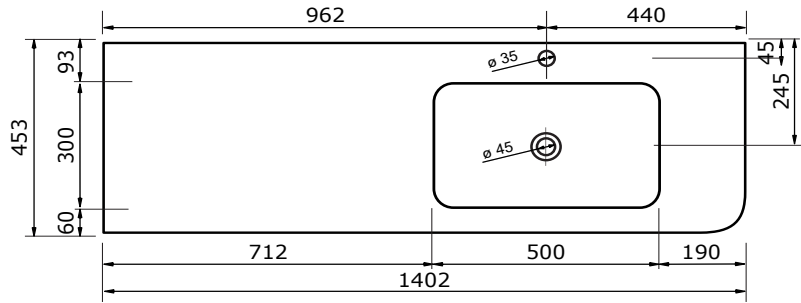

# WASTAFEL BARLETTA TBV JUICE - SOLID SURFACE

140,2 CM

140,2 CM

140,2 CM

140,2 CM

140,2 CM

140,2 CM

# WASTAFEL BARLETTA TBV JUICE - SOLID SURFACE

160,3 CM

160,3 CM

160,3 CM

160,2 CM

160,2 CM

160,2 CM

# WASTAFEL BARLETTA TBV JUICE - SOLID SURFACE

160,2 CM

- Strakke en eigentijdse uitstraling
- Niet poreus
- Antibacterieel
- Eenvoudig schoon te maken
- Verkrijgbaar in 1,2 cm dik
- Verkrijgbaar in wit mat
- Maatwerk mogelijk

# WASTAFEL BARLETTA TBV JUICE - SOLID SURFACE

180,3 CM

180,2 CM

180,2 CM

180,2 CM

180,2 CM

180,2 CM