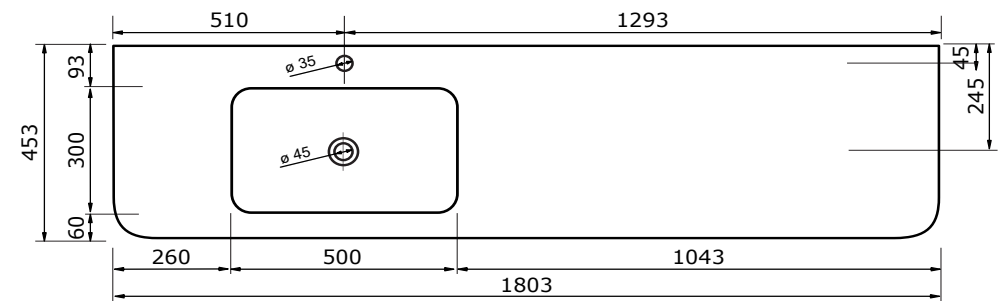

# WASTAFEL BARLETTA TBV JUICE - SOLID SURFACE

160,3 CM

160,3 CM

160,3 CM

160,2 CM

160,2 CM

160,2 CM

De maattolerantie voor Solid Surface producten is minimaal. Solid Surface bestaat uit natuurlijke mineralen en pigmenten. Het is een sterk en duurzaam materiaal.

160,2 CM

160,2 CM

180,3 CM

180,3 CM

# WASTAFEL BARLETTA TBV JUICE - SOLID SURFACE

180,3 CM

180,2 CM

180,2 CM

180,2 CM

180,2 CM

180,2 CM

## WASTAFEL BARLETTA TBV JUICE - SOLID SURFACE

180,2 CM

- Strakke en eigentijdse uitstraling
- Niet poreus
- Antibacterieel
- Eenvoudig schoon te maken
- Verkrijgbaar in 1,2 cm dik
- Verkrijgbaar in wit mat
- Maatwerk mogelijk