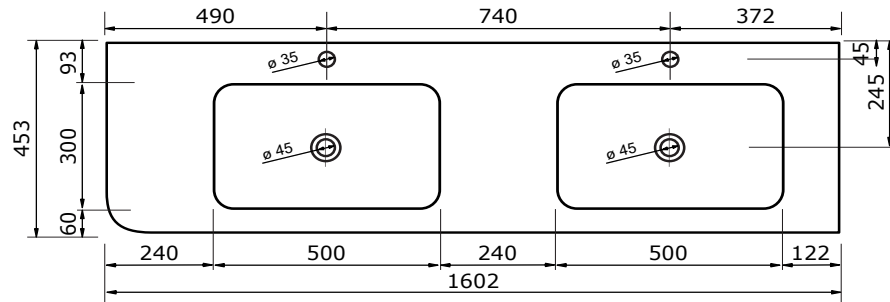

# WASTAFEL BARLETTA TBV JUICE - SOLID SURFACE

140,2 CM

140,2 CM

140,2 CM

140,2 CM

140,2 CM

140,2 CM

# WASTAFEL BARLETTA TBV JUICE - SOLID SURFACE

160,3 CM

160,3 CM

160,3 CM

160,2 CM

160,2 CM

160,2 CM

# WASTAFEL BARLETTA TBV JUICE - SOLID SURFACE

160,2 CM

- Strakke en eigentijdse uitstraling
- Niet poreus
- Antibacterieel
- Eenvoudig schoon te maken
- Verkrijgbaar in 1,2 cm dik
- Verkrijgbaar in wit mat
- Maatwerk mogelijk

# WASTAFEL BARLETTA TBV JUICE - SOLID SURFACE

180,3 CM

180,2 CM

180,2 CM

180,2 CM

180,2 CM

180,2 CM