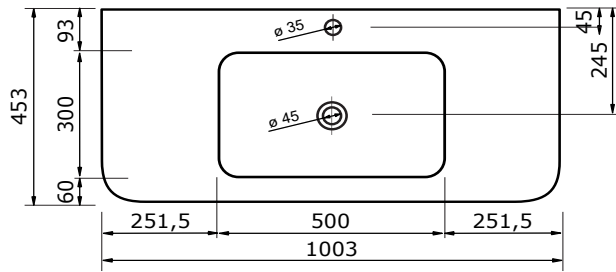

# WASTAFEL BARLETTA TBV JUICE - SOLID SURFACE

80,3 CM

80,2 CM

80,2 CM

100,3 CM

100,2 CM

100,2 CM

120,3 CM

# WASTAFEL BARLETTA TBV JUICE - SOLID SURFACE

140,2 CM

140,2 CM

140,2 CM

140,2 CM

140,2 CM

140,2 CM

# WASTAFEL BARLETTA TBV JUICE - SOLID SURFACE

160,3 CM

160,3 CM

160,3 CM

160,2 CM

160,2 CM

160,2 CM

# WASTAFEL BARLETTA TBV JUICE - SOLID SURFACE

180,3 CM

180,2 CM

180,2 CM

180,2 CM

180,2 CM

180,2 CM