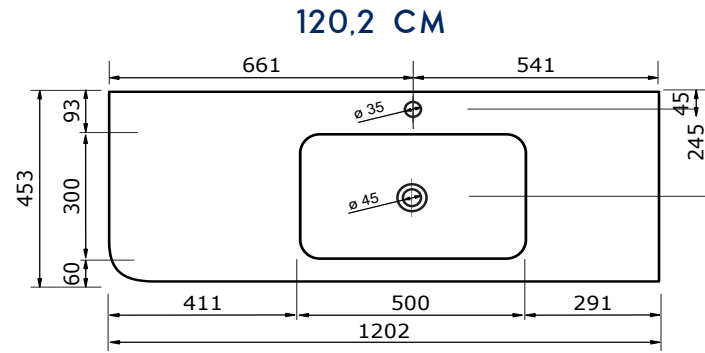

# WASTAFEL BARLETTA TBV JUICE - SOLID SURFACE

80,3 CM

80,2 CM

80,2 CM

100,3 CM

100,2 CM

100,2 CM

120,3 CM

# WASTAFEL BARLETTA TBV JUICE - SOLID SURFACE

140,2 CM

140,2 CM

140,2 CM

140,2 CM

140,2 CM

140,2 CM

# WASTAFEL BARLETTA TBV JUICE - SOLID SURFACE

160,3 CM

160,3 CM

160,3 CM

160,2 CM

160,2 CM

160,2 CM

# WASTAFEL BARLETTA TBV JUICE - SOLID SURFACE

180,3 CM

180,2 CM

180,2 CM

180,2 CM

180,2 CM

180,2 CM