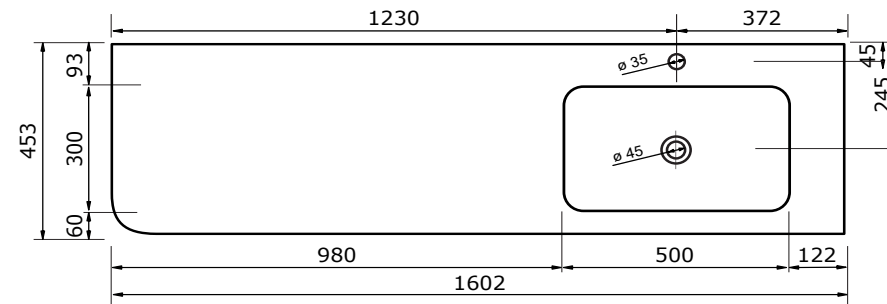

WASTAFEL BARLETTA TBV JUICE - SOLID SURFACE

160,2 CM

- Strakke en eigentijdse uitstraling
- Niet poreus
- Antibacterieel
- Eenvoudig schoon te maken
- Verkrijgbaar in 1,2 cm dik
- Verkrijgbaar in wit mat
- Maatwerk mogelijk

De maattolerantie voor Solid Surface producten is minimaal. Solid Surface bestaat uit natuurlijke mineralen en pigmenten. Het is een sterk en duurzaam materiaal.

160,2 CM

160,2 CM

180,3 CM

180,3 CM