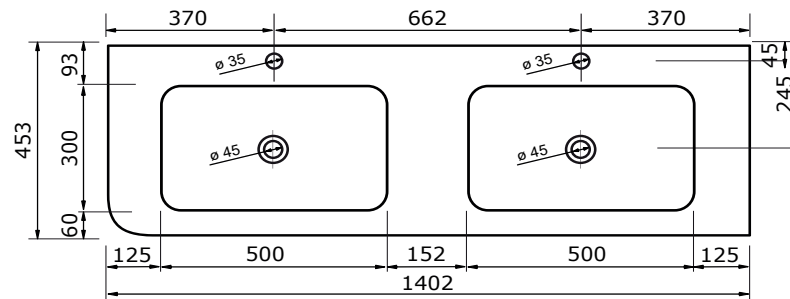

WASTAFEL BARLETTA TBV JUICE (SYMMETRISCH) - SOLID SURFACE

80,3 CM

80,2 CM

80,2 CM

100,3 CM

100,2 CM

100,2 CM

120,3 CM

WASTAFEL BARLETTA TBV JUICE (SYMMETRISCH) - SOLID SURFACE

120,2 CM

120,2 CM

- Strakke en eigentijdse uitstraling
- Niet poreus
- Antibacterieel
- Eenvoudig schoon te maken
- Verkrijgbaar in 1,2 cm dik
- Verkrijgbaar in wit mat
- Maatwerk mogelijk

De maattolerantie voor Solid Surface producten is minimaal. Solid Surface bestaat uit natuurlijke mineralen en pigmenten. Het is een sterk en duurzaam materiaal.

140,3 CM

140,2 CM

140,2 CM

WASTAFEL BARLETTA TBV JUICE (SYMMETRISCH) - SOLID SURFACE

160,2 CM

160,2 CM

180,3 CM

WASTAFEL BARLETTA TBV JUICE (SYMMETRISCH) - SOLID SURFACE

180,2 CM

- Strakke en eigentijdse uitstraling
- Niet poreus
- Antibacterieel
- Eenvoudig schoon te maken
- Verkrijgbaar in 1,2 cm dik
- Verkrijgbaar in wit mat
- Maatwerk mogelijk