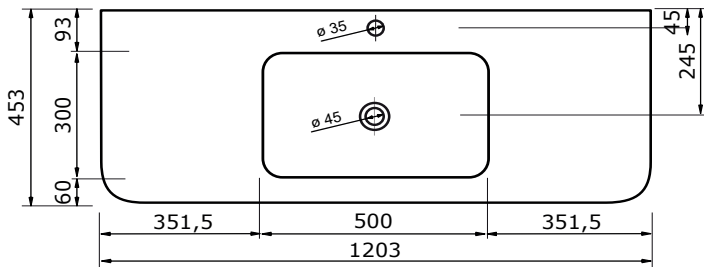

WASTAFEL BARLETTA TBV JUICE (SYMMETRISCH) - SOLID SURFACE

80,3 CM

80,2 CM

80,2 CM

100,3 CM

100,2 CM

100,2 CM

120,3 CM

WASTAFEL BARLETTA TBV JUICE (SYMMETRISCH) - SOLID SURFACE

120,2 CM

120,2 CM

- Strakke en eigentijdse uitstraling
- Niet poreus
- Antibacterieel
- Eenvoudig schoon te maken
- Verkrijgbaar in 1,2 cm dik
- Verkrijgbaar in wit mat
- Maatwerk mogelijk

De maattolerantie voor Solid Surface producten is minimaal. Solid Surface bestaat uit natuurlijke mineralen en pigmenten. Het is een sterk en duurzaam materiaal.

140,3 CM

140,2 CM

140,2 CM

WASTAFEL BARLETTA TBV JUICE (SYMMETRISCH) - SOLID SURFACE

160,2 CM

160,2 CM

180,3 CM

WASTAFEL BARLETTA TBV JUICE (SYMMETRISCH) - SOLID SURFACE

180,2 CM

- Strakke en eigentijdse uitstraling
- Niet poreus
- Antibacterieel
- Eenvoudig schoon te maken
- Verkrijgbaar in 1,2 cm dik
- Verkrijgbaar in wit mat
- Maatwerk mogelijk