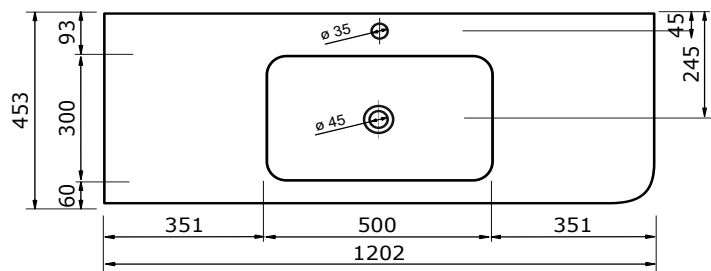

WASTAFEL BARLETTA TBV JUICE (SYMMETRISCH) - SOLID SURFACE

80,3 CM

80,2 CM

80,2 CM

100,3 CM

100,2 CM

100,2 CM

120,3 CM

WASTAFEL BARLETTA TBV JUICE (SYMMETRISCH) - SOLID SURFACE

120,2 CM

120,2 CM

- Strakke en eigentijdse uitstraling
- Niet poreus
- Antibacterieel
- Eenvoudig schoon te maken
- Verkrijgbaar in 1,2 cm dik
- Verkrijgbaar in wit mat
- Maatwerk mogelijk

De maattolerantie voor Solid Surface producten is minimaal. Solid Surface bestaat uit natuurlijke mineralen en pigmenten. Het is een sterk en duurzaam materiaal.

140,3 CM

140,2 CM

140,2 CM

WASTAFEL BARLETTA TBV JUICE (SYMMETRISCH) - SOLID SURFACE

160,2 CM

160,2 CM

180,3 CM

WASTAFEL BARLETTA TBV JUICE (SYMMETRISCH) - SOLID SURFACE

180,2 CM

- Strakke en eigentijdse uitstraling
- Niet poreus
- Antibacterieel
- Eenvoudig schoon te maken
- Verkrijgbaar in 1,2 cm dik
- Verkrijgbaar in wit mat
- Maatwerk mogelijk