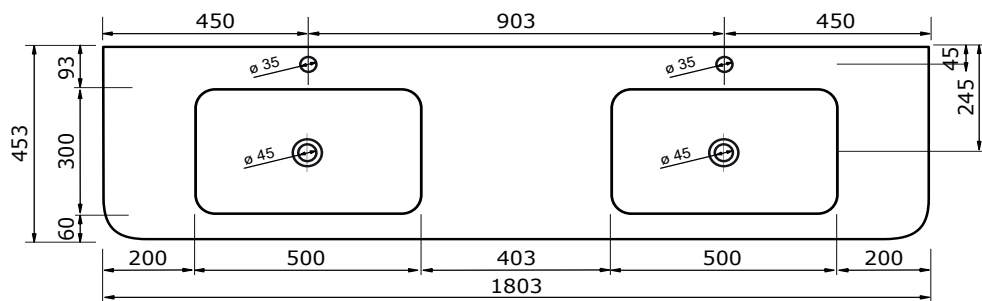

WASTAFEL BARLETTA TBV JUICE (SYMMETRISCH) - SOLID SURFACE

120,2 CM

120,2 CM

- Strakke en eigentijdse uitstraling
- Niet poreus
- Antibacterieel
- Eenvoudig schoon te maken
- Verkrijgbaar in 1,2 cm dik
- Verkrijgbaar in wit mat
- Maatwerk mogelijk

De maattolerantie voor Solid Surface producten is minimaal. Solid Surface bestaat uit natuurlijke mineralen en pigmenten. Het is een sterk en duurzaam materiaal.

140,3 CM

140,2 CM

140,2 CM

WASTAFEL BARLETTA TBV JUICE (SYMMETRISCH) - SOLID SURFACE

160,2 CM

160,2 CM

180,3 CM

WASTAFEL BARLETTA TBV JUICE (SYMMETRISCH) - SOLID SURFACE

180,2 CM

- Strakke en eigentijdse uitstraling
- Niet poreus
- Antibacterieel
- Eenvoudig schoon te maken
- Verkrijgbaar in 1,2 cm dik
- Verkrijgbaar in wit mat
- Maatwerk mogelijk

De maattolerantie voor Solid Surface producten is minimaal. Solid Surface bestaat uit natuurlijke mineralen en pigmenten. Het is een sterk en duurzaam materiaal.

180,2 CM