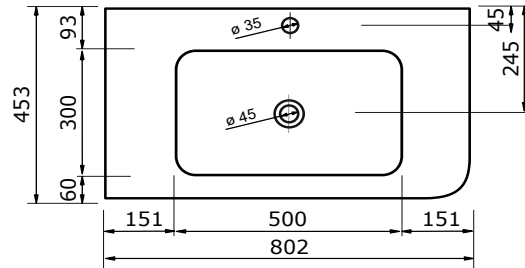

WASTAFEL BARLETTA TBV JUICE (SYMMETRISCH) - SOLID SURFACE

80,3 CM

80,2 CM

80,2 CM

100,3 CM

100,2 CM

100,2 CM

120,3 CM

WASTAFEL BARLETTA TBV JUICE (SYMMETRISCH) - SOLID SURFACE

120,2 CM

120,2 CM

- Strakke en eigentijdse uitstraling
- Niet poreus
- Antibacterieel
- Eenvoudig schoon te maken
- Verkrijgbaar in 1,2 cm dik
- Verkrijgbaar in wit mat
- Maatwerk mogelijk

De maattolerantie voor Solid Surface producten is minimaal. Solid Surface bestaat uit natuurlijke mineralen en pigmenten. Het is een sterk en duurzaam materiaal.

140,3 CM

140,2 CM

140,2 CM

WASTAFEL BARLETTA TBV JUICE (SYMMETRISCH) - SOLID SURFACE

160,2 CM

160,2 CM

180,3 CM

WASTAFEL BARLETTA TBV JUICE (SYMMETRISCH) - SOLID SURFACE

180,2 CM

- Strakke en eigentijdse uitstraling
- Niet poreus
- Antibacterieel
- Eenvoudig schoon te maken
- Verkrijgbaar in 1,2 cm dik
- Verkrijgbaar in wit mat
- Maatwerk mogelijk