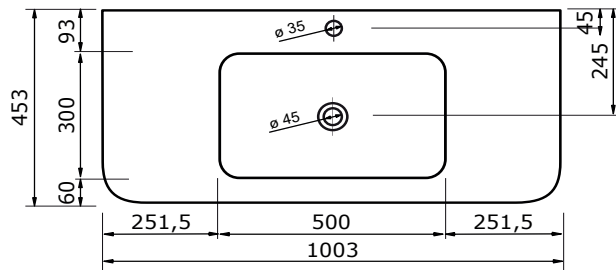

WASTAFEL BARLETTA TBV JUICE (SYMMETRISCH) - SOLID SURFACE

80,3 CM

80,2 CM

80,2 CM

100,3 CM

100,2 CM

100,2 CM

120,3 CM

WASTAFEL BARLETTA TBV JUICE (SYMMETRISCH) - SOLID SURFACE

120,2 CM

120,2 CM

- Strakke en eigentijdse uitstraling
- Niet poreus
- Antibacterieel
- Eenvoudig schoon te maken
- Verkrijgbaar in 1,2 cm dik
- Verkrijgbaar in wit mat
- Maatwerk mogelijk

De maattolerantie voor Solid Surface producten is minimaal. Solid Surface bestaat uit natuurlijke mineralen en pigmenten. Het is een sterk en duurzaam materiaal.

140,3 CM

140,2 CM

140,2 CM

WASTAFEL BARLETTA TBV JUICE (SYMMETRISCH) - SOLID SURFACE

160,2 CM

160,2 CM

180,3 CM

WASTAFEL BARLETTA TBV JUICE (SYMMETRISCH) - SOLID SURFACE

180,2 CM

- Strakke en eigentijdse uitstraling
- Niet poreus
- Antibacterieel
- Eenvoudig schoon te maken
- Verkrijgbaar in 1,2 cm dik
- Verkrijgbaar in wit mat
- Maatwerk mogelijk