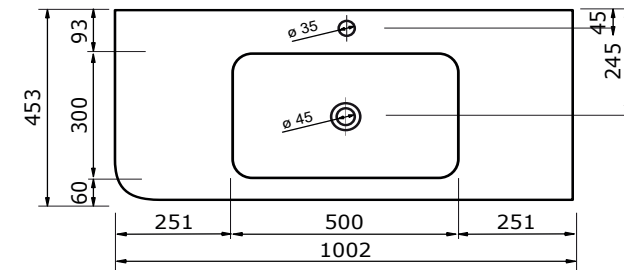

WASTAFEL BARLETTA TBV JUICE (SYMMETRISCH) - SOLID SURFACE

80,3 CM

80,2 CM

80,2 CM

100,3 CM

100,2 CM

100,2 CM

120,3 CM

WASTAFEL BARLETTA TBV JUICE (SYMMETRISCH) - SOLID SURFACE

120,2 CM

120,2 CM

- Strakke en eigentijdse uitstraling
- Niet poreus
- Antibacterieel
- Eenvoudig schoon te maken
- Verkrijgbaar in 1,2 cm dik
- Verkrijgbaar in wit mat
- Maatwerk mogelijk

De maattolerantie voor Solid Surface producten is minimaal. Solid Surface bestaat uit natuurlijke mineralen en pigmenten. Het is een sterk en duurzaam materiaal.

140,3 CM

140,2 CM

140,2 CM

WASTAFEL BARLETTA TBV JUICE (SYMMETRISCH) - SOLID SURFACE

160,2 CM

160,2 CM

180,3 CM

WASTAFEL BARLETTA TBV JUICE (SYMMETRISCH) - SOLID SURFACE

180,2 CM

- Strakke en eigentijdse uitstraling
- Niet poreus
- Antibacterieel
- Eenvoudig schoon te maken
- Verkrijgbaar in 1,2 cm dik
- Verkrijgbaar in wit mat
- Maatwerk mogelijk