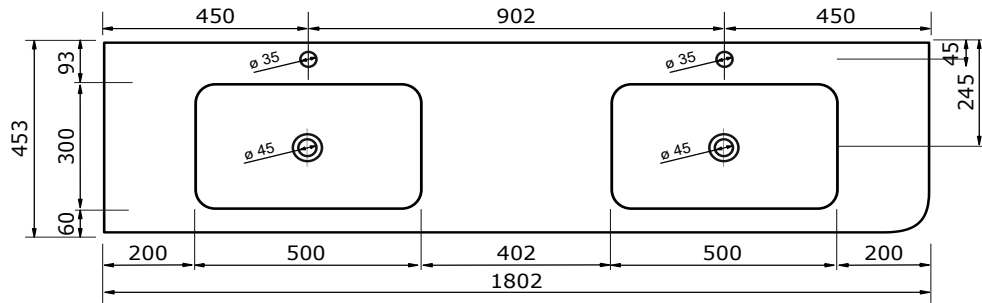

WASTAFEL BARLETTA TBV JUICE (SYMMETRISCH) - SOLID SURFACE

80,3 CM

80,2 CM

80,2 CM

100,3 CM

100,2 CM

100,2 CM

120,3 CM

WASTAFEL BARLETTA TBV JUICE (SYMMETRISCH) - SOLID SURFACE

120,2 CM

120,2 CM

- Strakke en eigentijdse uitstraling
- Niet poreus
- Antibacterieel
- Eenvoudig schoon te maken
- Verkrijgbaar in 1,2 cm dik
- Verkrijgbaar in wit mat
- Maatwerk mogelijk

160,2 CM

160,2 CM

180,3 CM

WASTAFEL BARLETTA TBV JUICE (SYMMETRISCH) - SOLID SURFACE

180,2 CM

- Strakke en eigentijdse uitstraling
- Niet poreus
- Antibacterieel
- Eenvoudig schoon te maken
- Verkrijgbaar in 1,2 cm dik
- Verkrijgbaar in wit mat
- Maatwerk mogelijk

De maattolerantie voor Solid Surface producten is minimaal. Solid Surface bestaat uit natuurlijke mineralen en pigmenten. Het is een sterk en duurzaam materiaal.

180,2 CM