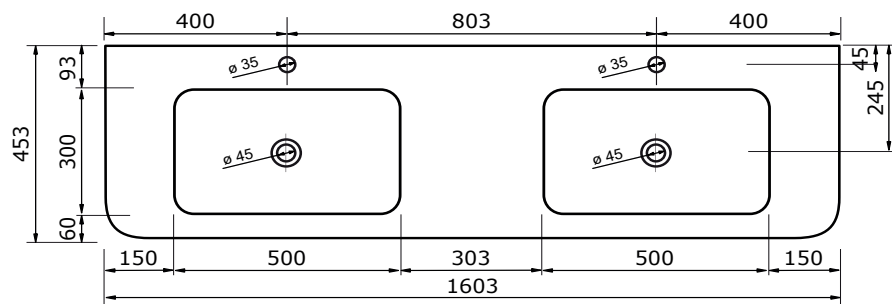

WASTAFEL BARLETTA TBV JUICE (SYMMETRISCH) - SOLID SURFACE

160,3 CM