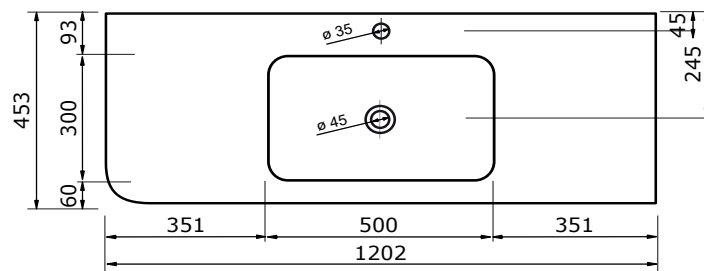

WASTAFEL BARLETTA TBV JUICE (SYMMETRISCH) - SOLID SURFACE

80,3 CM

80,2 CM

80,2 CM

100,3 CM

100,2 CM

100,2 CM

120,3 CM

WASTAFEL BARLETTA TBV JUICE (SYMMETRISCH) - SOLID SURFACE

120,2 CM

120,2 CM

- Strakke en eigentijdse uitstraling
- Niet poreus
- Antibacterieel
- Eenvoudig schoon te maken
- Verkrijgbaar in 1,2 cm dik
- Verkrijgbaar in wit mat
- Maatwerk mogelijk

De maattolerantie voor Solid Surface producten is minimaal. Solid Surface bestaat uit natuurlijke mineralen en pigmenten. Het is een sterk en duurzaam materiaal.

140,3 CM

140,2 CM

140,2 CM

WASTAFEL BARLETTA TBV JUICE (SYMMETRISCH) - SOLID SURFACE

160,2 CM

160,2 CM

180,3 CM

WASTAFEL BARLETTA TBV JUICE (SYMMETRISCH) - SOLID SURFACE

180,2 CM

- Strakke en eigentijdse uitstraling
- Niet poreus
- Antibacterieel
- Eenvoudig schoon te maken
- Verkrijgbaar in 1,2 cm dik
- Verkrijgbaar in wit mat
- Maatwerk mogelijk