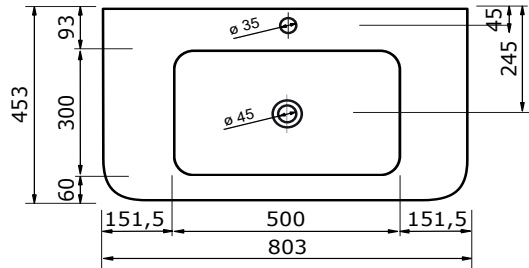

WASTAFEL BARLETTA TBV JUICE (SYMMETRISCH) - SOLID SURFACE

80,3 CM

80,2 CM

80,2 CM

100,3 CM

100,2 CM

100,2 CM

120,3 CM

WASTAFEL BARLETTA TBV JUICE (SYMMETRISCH) - SOLID SURFACE

120,2 CM

120,2 CM

- Strakke en eigentijdse uitstraling
- Niet poreus
- Antibacterieel
- Eenvoudig schoon te maken
- Verkrijgbaar in 1,2 cm dik
- Verkrijgbaar in wit mat
- Maatwerk mogelijk

De maattolerantie voor Solid Surface producten is minimaal. Solid Surface bestaat uit natuurlijke mineralen en pigmenten. Het is een sterk en duurzaam materiaal.

140,3 CM

140,2 CM

140,2 CM

WASTAFEL BARLETTA TBV JUICE (SYMMETRISCH) - SOLID SURFACE

160,2 CM

160,2 CM

180,3 CM

WASTAFEL BARLETTA TBV JUICE (SYMMETRISCH) - SOLID SURFACE

180,2 CM

- Strakke en eigentijdse uitstraling
- Niet poreus
- Antibacterieel
- Eenvoudig schoon te maken
- Verkrijgbaar in 1,2 cm dik
- Verkrijgbaar in wit mat
- Maatwerk mogelijk