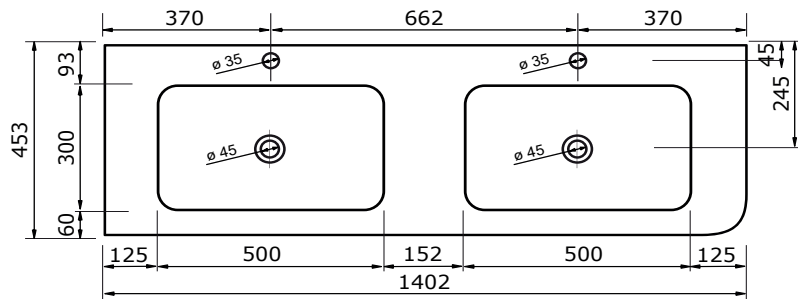

WASTAFEL BARLETTA TBV JUICE (SYMMETRISCH) - SOLID SURFACE

80,3 CM

80,2 CM

80,2 CM

100,3 CM

100,2 CM

100,2 CM

120,3 CM

WASTAFEL BARLETTA TBV JUICE (SYMMETRISCH) - SOLID SURFACE

120,2 CM

120,2 CM

- Strakke en eigentijdse uitstraling
- Niet poreus
- Antibacterieel
- Eenvoudig schoon te maken
- Verkrijgbaar in 1,2 cm dik
- Verkrijgbaar in wit mat
- Maatwerk mogelijk

De maattolerantie voor Solid Surface producten is minimaal. Solid Surface bestaat uit natuurlijke mineralen en pigmenten. Het is een sterk en duurzaam materiaal.

140,3 CM

140,2 CM

140,2 CM

WASTAFEL BARLETTA TBV JUICE (SYMMETRISCH) - SOLID SURFACE

160,2 CM

160,2 CM

180,3 CM

WASTAFEL BARLETTA TBV JUICE (SYMMETRISCH) - SOLID SURFACE

180,2 CM

- Strakke en eigentijdse uitstraling
- Niet poreus
- Antibacterieel
- Eenvoudig schoon te maken
- Verkrijgbaar in 1,2 cm dik
- Verkrijgbaar in wit mat
- Maatwerk mogelijk