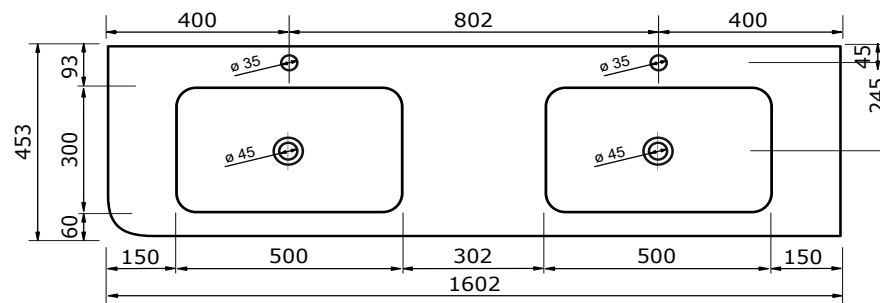

WASTAFEL BARLETTA TBV JUICE (SYMMETRISCH) - SOLID SURFACE

120,2 CM

120,2 CM

- Strakke en eigentijdse uitstraling
- Niet poreus
- Antibacterieel
- Eenvoudig schoon te maken
- Verkrijgbaar in 1,2 cm dik
- Verkrijgbaar in wit mat
- Maatwerk mogelijk

De maattolerantie voor Solid Surface producten is minimaal. Solid Surface bestaat uit natuurlijke mineralen en pigmenten. Het is een sterk en duurzaam materiaal.

140,3 CM

140,2 CM

140,2 CM

WASTAFEL BARLETTA TBV JUICE (SYMMETRISCH) - SOLID SURFACE

160,2 CM

160,2 CM

180,3 CM

WASTAFEL BARLETTA TBV JUICE (SYMMETRISCH) - SOLID SURFACE

180,2 CM

- Strakke en eigentijdse uitstraling
- Niet poreus
- Antibacterieel
- Eenvoudig schoon te maken
- Verkrijgbaar in 1,2 cm dik
- Verkrijgbaar in wit mat
- Maatwerk mogelijk

De maattolerantie voor Solid Surface producten is minimaal. Solid Surface bestaat uit natuurlijke mineralen en pigmenten. Het is een sterk en duurzaam materiaal.

180,2 CM