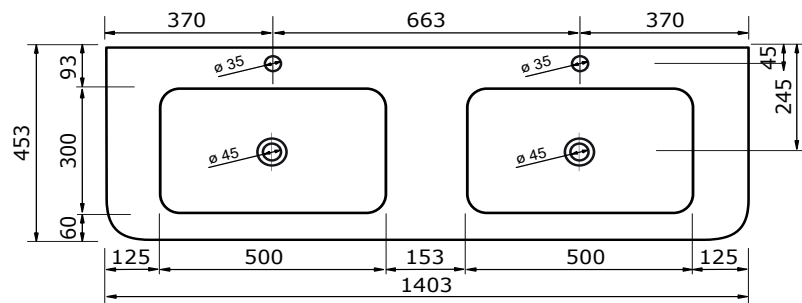

WASTAFEL BARLETTA TBV JUICE (SYMMETRISCH) - SOLID SURFACE

80,3 CM

80,2 CM

80,2 CM

100,3 CM

100,2 CM

100,2 CM

120,3 CM

WASTAFEL BARLETTA TBV JUICE (SYMMETRISCH) - SOLID SURFACE

120,2 CM

120,2 CM

- Strakke en eigentijdse uitstraling
- Niet poreus
- Antibacterieel
- Eenvoudig schoon te maken
- Verkrijgbaar in 1,2 cm dik
- Verkrijgbaar in wit mat
- Maatwerk mogelijk

De maattolerantie voor Solid Surface producten is minimaal. Solid Surface bestaat uit natuurlijke mineralen en pigmenten. Het is een sterk en duurzaam materiaal.

140,3 CM

140,2 CM

140,2 CM

WASTAFEL BARLETTA TBV JUICE (SYMMETRISCH) - SOLID SURFACE

160,2 CM

160,2 CM

180,3 CM

WASTAFEL BARLETTA TBV JUICE (SYMMETRISCH) - SOLID SURFACE

180,2 CM

- Strakke en eigentijdse uitstraling
- Niet poreus
- Antibacterieel
- Eenvoudig schoon te maken
- Verkrijgbaar in 1,2 cm dik
- Verkrijgbaar in wit mat
- Maatwerk mogelijk