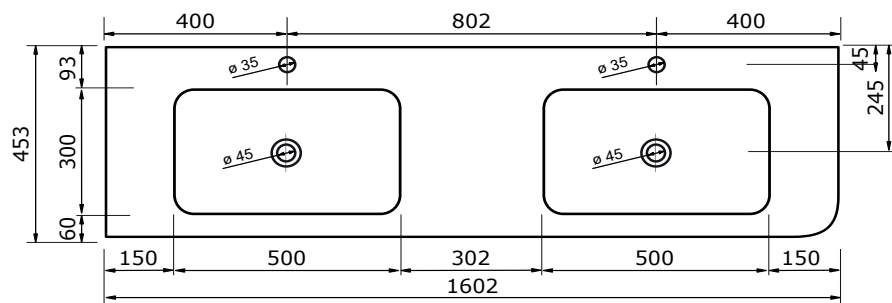

WASTAFEL BARLETTA TBV JUICE (SYMMETRISCH) - SOLID SURFACE

80,3 CM

80,2 CM

80,2 CM

100,3 CM

100,2 CM

100,2 CM

120,3 CM

WASTAFEL BARLETTA TBV JUICE (SYMMETRISCH) - SOLID SURFACE

120,2 CM

120,2 CM

- Strakke en eigentijdse uitstraling
- Niet poreus
- Antibacterieel
- Eenvoudig schoon te maken
- Verkrijgbaar in 1,2 cm dik
- Verkrijgbaar in wit mat
- Maatwerk mogelijk

De maattolerantie voor Solid Surface producten is minimaal. Solid Surface bestaat uit natuurlijke mineralen en pigmenten. Het is een sterk en duurzaam materiaal.

140,3 CM

140,2 CM

140,2 CM

WASTAFEL BARLETTA TBV JUICE (SYMMETRISCH) - SOLID SURFACE

160,2 CM

160,2 CM

180,3 CM

WASTAFEL BARLETTA TBV JUICE (SYMMETRISCH) - SOLID SURFACE

180,2 CM

- Strakke en eigentijdse uitstraling
- Niet poreus
- Antibacterieel
- Eenvoudig schoon te maken
- Verkrijgbaar in 1,2 cm dik
- Verkrijgbaar in wit mat
- Maatwerk mogelijk