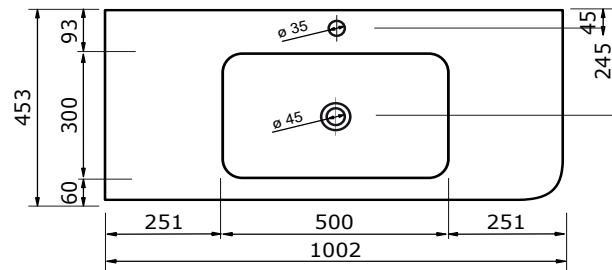

WASTAFEL BARLETTA TBV JUICE (SYMMETRISCH) - SOLID SURFACE

80,3 CM

80,2 CM

80,2 CM

100,3 CM

100,2 CM

100,2 CM

120,3 CM

WASTAFEL BARLETTA TBV JUICE (SYMMETRISCH) - SOLID SURFACE

120,2 CM

120,2 CM

- Strakke en eigentijdse uitstraling
- Niet poreus
- Antibacterieel
- Eenvoudig schoon te maken
- Verkrijgbaar in 1,2 cm dik
- Verkrijgbaar in wit mat
- Maatwerk mogelijk

De maattolerantie voor Solid Surface producten is minimaal. Solid Surface bestaat uit natuurlijke mineralen en pigmenten. Het is een sterk en duurzaam materiaal.

140,3 CM

140,2 CM

140,2 CM

WASTAFEL BARLETTA TBV JUICE (SYMMETRISCH) - SOLID SURFACE

160,2 CM

160,2 CM

180,3 CM

WASTAFEL BARLETTA TBV JUICE (SYMMETRISCH) - SOLID SURFACE

180,2 CM

- Strakke en eigentijdse uitstraling
- Niet poreus
- Antibacterieel
- Eenvoudig schoon te maken
- Verkrijgbaar in 1,2 cm dik
- Verkrijgbaar in wit mat
- Maatwerk mogelijk