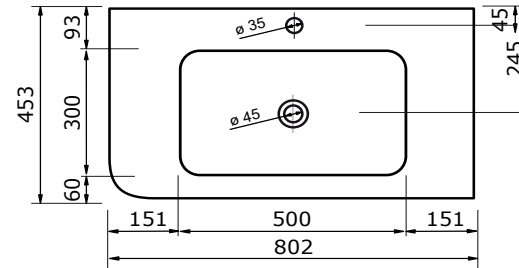

WASTAFEL BARLETTA TBV JUICE (SYMMETRISCH) - SOLID SURFACE

80,3 CM

80,2 CM

80,2 CM

100,3 CM

100,2 CM

100,2 CM

120,3 CM

WASTAFEL BARLETTA TBV JUICE (SYMMETRISCH) - SOLID SURFACE

120,2 CM

120,2 CM

- Strakke en eigentijdse uitstraling
- Niet poreus
- Antibacterieel
- Eenvoudig schoon te maken
- Verkrijgbaar in 1,2 cm dik
- Verkrijgbaar in wit mat
- Maatwerk mogelijk

De maattolerantie voor Solid Surface producten is minimaal. Solid Surface bestaat uit natuurlijke mineralen en pigmenten. Het is een sterk en duurzaam materiaal.

140,3 CM

140,2 CM

140,2 CM

WASTAFEL BARLETTA TBV JUICE (SYMMETRISCH) - SOLID SURFACE

160,2 CM

160,2 CM

180,3 CM

WASTAFEL BARLETTA TBV JUICE (SYMMETRISCH) - SOLID SURFACE

180,2 CM

- Strakke en eigentijdse uitstraling
- Niet poreus
- Antibacterieel
- Eenvoudig schoon te maken
- Verkrijgbaar in 1,2 cm dik
- Verkrijgbaar in wit mat
- Maatwerk mogelijk