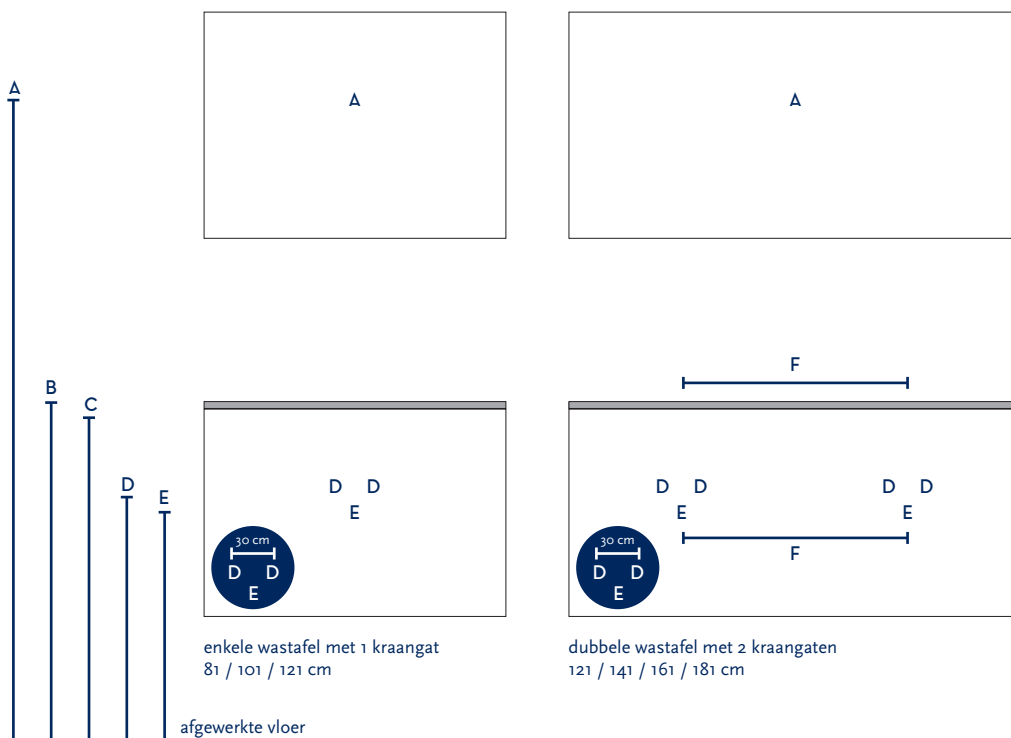

SERIE(S):	INFINITY
WASTAFEL:	AREZZO 1,2 CM

Materiaal wastafel:	Solid surface
Breedte wastafel:	81 / 101 / 121 / 141 / 161 / 181 cm
Diepte wastafel:	45 cm
Hoogte rand:	1,2 cm
Beschikbare kleuren:	Wit mat
Muurbevestiging mogelijk: (bevestigingsset wordt meegeleverd)	Nee
Leverbaar zonder kraangat:	Ja
Garantie:	2 jaar
De wastafel dient vóór verwerking gecontroleerd te worden!	

A	Aansluiting 220 V (indien spiegel mét verlichting):	170 cm
B	Bovenkant wastafel:	90 cm
C	Bovenkant wastafelkast:	89 cm
D	Aanvoer warm en koud water:	65 cm
E	Afvoer:	60 cm
F	Afstand (h-o-h) tussen 2 kraangaten / afvoeren:	60,5 cm bij 121 cm - dubbele bak

70,5 cm bij wastafel 141 cm	80,5 cm bij wastafel 161 cm	90,5 cm bij wastafel 181 cm
-----------------------------------	-----------------------------------	-----------------------------------

Bij de **asymmetrische wastafel** kunt u de hoogtematen voor de aan- en afvoer aanhouden uit de tabel hiernaast.

Wanneer u werkt met een **asymmetrische wastafel óf met muurkranen** (wastafel zonder kraangaten) kunt u op de technische tekening van de wastafel (bovenaanzichten) de exacte positie zien van het kraangat en de afvoer(en). De maten op deze tekening zijn leidend.