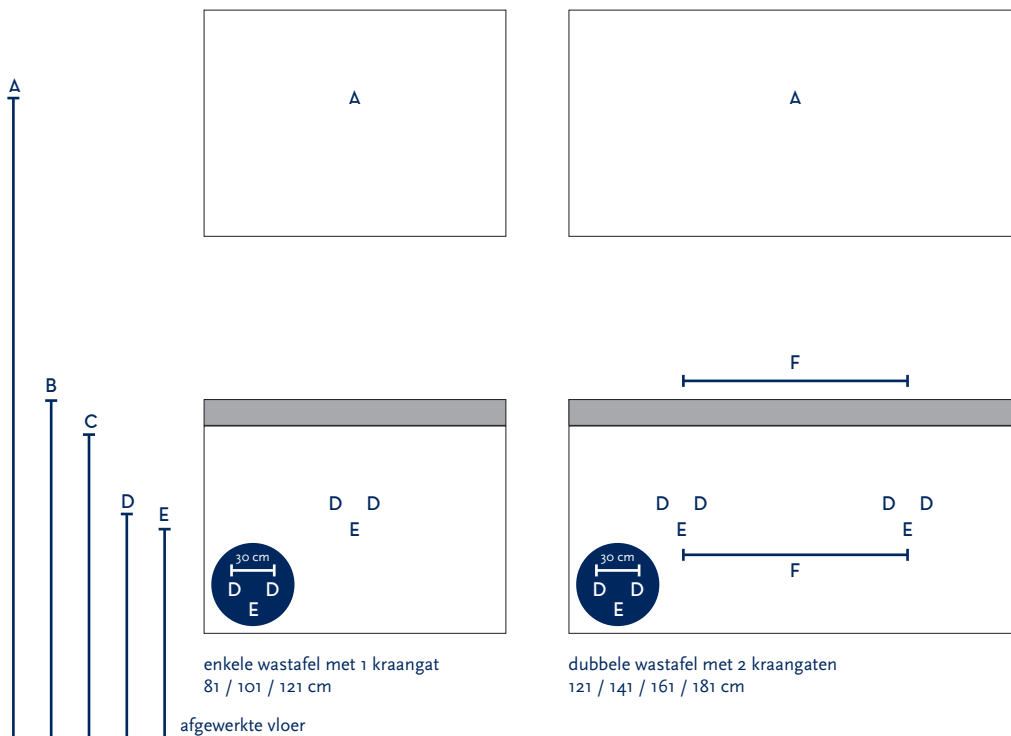

SERIE(S):	INFINITY
WASTAFEL:	AREZZO 7 CM

Materiaal wastafel:	Solid surface
Breedte wastafel:	81 / 101 / 121 / 141 / 161 / 181 cm
Diepte wastafel:	45 cm
Hoogte rand:	7 cm
Beschikbare kleuren:	Wit mat
Muurbevestiging mogelijk: (bevestigingsset wordt meegeleverd)	Nee
Leverbaar zonder kraangat:	Ja
Garantie:	2 jaar
De wastafel dient vóór verwerking gecontroleerd te worden!	

A	Aansluiting 220 V (indien spiegel mét verlichting):	170 cm
B	Bovenkant wastafel:	90 cm
C	Bovenkant wastafelkast:	83 cm
D	Aanvoer warm en koud water:	59 cm
E	Afvoer:	54 cm

Bij de **asymmetrische wastafel** kunt u de hoogtematen voor de aan- en afvoer aanhouden uit de tabel hiernaast.

Wanneer u werkt met een **asymmetrische wastafel óf met muurkranen** (wastafel zonder kraangaten) kunt u op de technische tekening van de wastafel (bovenaanzichten) de exacte positie zien van het kraangat en de afvoer(en). De maten op deze tekening zijn leidend.

F	Afstand (h-o-h) tussen 2 kraangaten / afvoeren:	60,5 cm bij 121 cm - dubbele bak	70,5 cm bij wastafel 141 cm	80,5 cm bij wastafel 161 cm	90,5 cm bij wastafel 181 cm
---	---	--	-----------------------------------	-----------------------------------	-----------------------------------