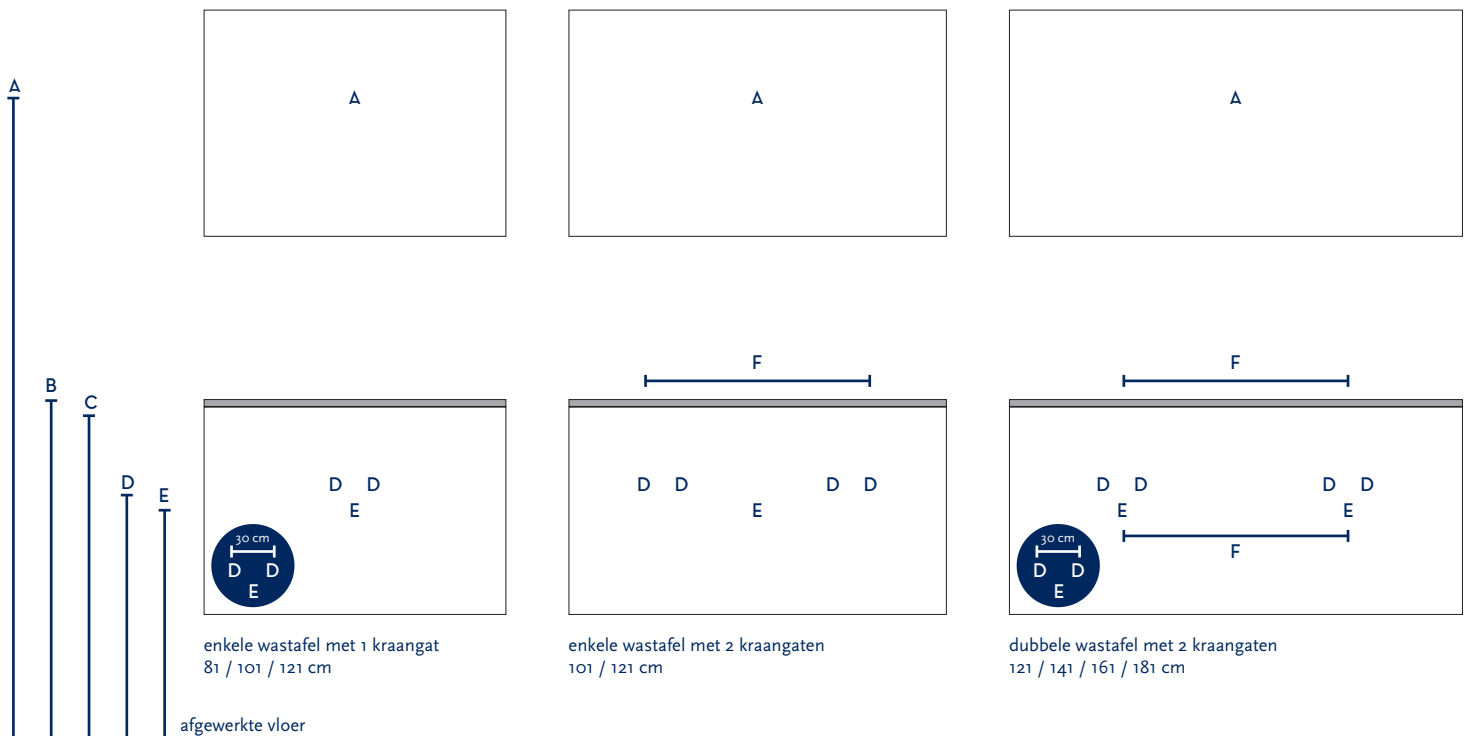

SERIE(S):	INFINITY
WASTAFEL:	BARLETTA 1,2 CM

Materiaal wastafel:	Solid surface
Breedte wastafel:	81 / 101 / 121 / 141 / 161 / 181 cm
Diepte wastafel:	45 cm
Hoogte rand:	1,2 cm
Beschikbare kleuren:	Wit mat
Muurbevestiging mogelijk: (bevestigingsset wordt meegeleverd)	Nee
Leverbaar zonder kraangat:	Ja
Garantie:	2 jaar
De wastafel dient vóór verwerking gecontroleerd te worden!	

A	Aansluiting 220 V (indien spiegel mét verlichting):	170 cm
B	Bovenkant wastafel:	90 cm
C	Bovenkant wastafelkast:	89 cm
D	Aanvoer warm en koud water:	65 cm
E	Afvoer:	60 cm
F	Afstand (h-o-h) tussen 2 kraangaten / afvoeren:	44,5 cm bij wastafel 101 cm 2kr 58,5 cm bij 121 cm - enkele bak 60,5 cm bij 121 cm - dubbele bak 70,5 cm bij wastafel 141 cm 80,5 cm bij wastafel 161 cm 90,5 cm bij wastafel 181 cm

Bij de **asymmetrische wastafel** kunt u de hoogtematen voor de aan- en afvoer aanhouden uit de tabel hiernaast.

Wanneer u werkt met een **asymmetrische wastafel óf met muurkranen** (wastafel zonder kraangaten) kunt u op de technische tekening van de wastafel (bovenaanzichten) de exacte positie zien van het kraangat en de afvoer(en). De maten op deze tekening zijn leidend.