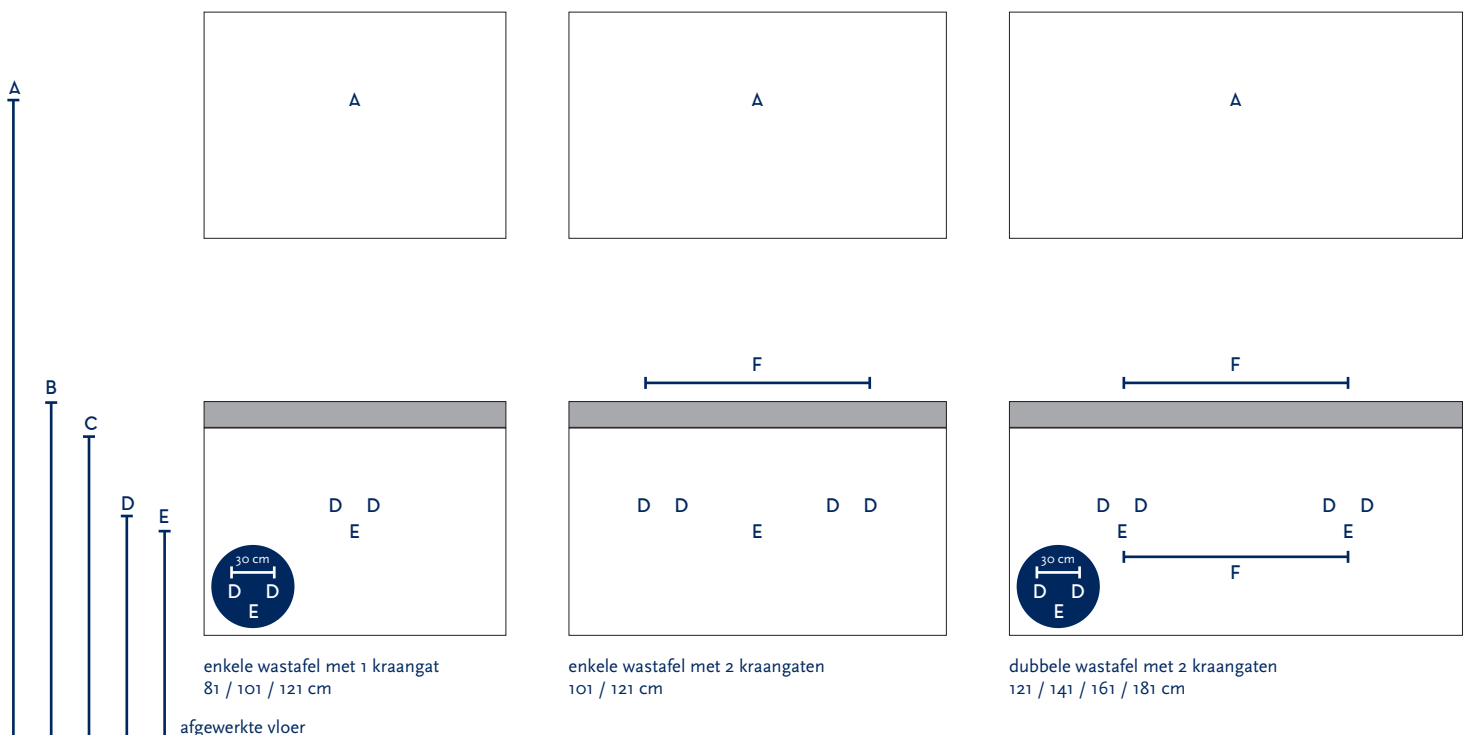

SERIE(S):	INFINITY
WASTAFEL:	BARLETTA 7 CM

Materiaal wastafel:	Solid surface
Breedte wastafel:	81 / 101 / 121 / 141 / 161 / 181 cm
Diepte wastafel:	45 cm
Hoogte rand:	7 cm
Beschikbare kleuren:	Wit mat
Muurbevestiging mogelijk: (bevestigingsset wordt meegeleverd)	Nee
Leverbaar zonder kraangat:	Ja
Garantie:	2 jaar
De wastafel dient vóór verwerking gecontroleerd te worden!	

A	Aansluiting 220 V (indien spiegel mét verlichting):	170 cm
B	Bovenkant wastafel:	90 cm
C	Bovenkant wastafelkast:	83 cm
D	Aanvoer warm en koud water:	59 cm
E	Afvoer:	54 cm
F	Afstand (h-o-h) tussen 2 kraangaten / afvoeren:	44,5 cm bij wastafel 101 cm 2kr 58,5 cm bij 121 cm - enkele bak 60,5 cm bij 121 cm - dubbele bak 70,5 cm bij wastafel 141 cm 80,5 cm bij wastafel 161 cm 90,5 cm bij wastafel 181 cm

Bij de **asymmetrische wastafel** kunt u de hoogtematen voor de aan- en afvoer aanhouden uit de tabel hiernaast.

Wanneer u werkt met een **asymmetrische wastafel óf met muurkranen** (wastafel zonder kraangaten) kunt u op de technische tekening van de wastafel (bovenaanzichten) de exacte positie zien van het kraangat en de afvoer(en). De maten op deze tekening zijn leidend.