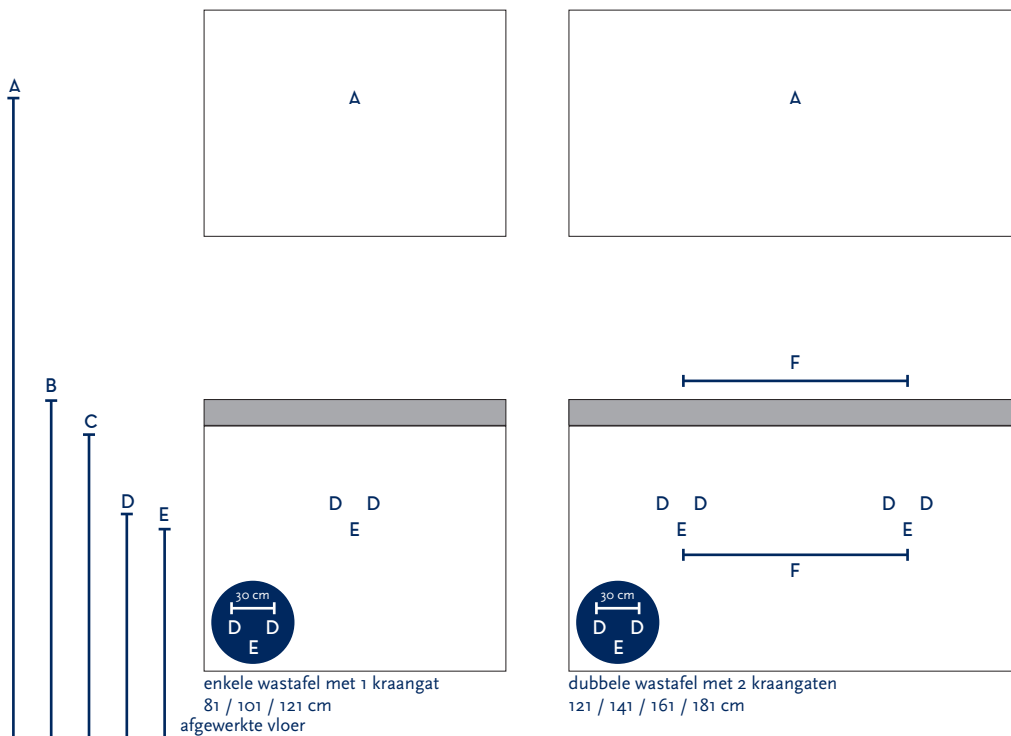

SERIE(S):	INFINITY SMART / INFINITY XXL
WASTAFEL:	AREZZO 7 CM

Materiaal wastafel:	Solid surface
Breedte wastafel:	81 / 101 / 121 / 141 / 161 / 181 cm
Diepte wastafel:	45 cm
Hoogte rand:	7 cm
Beschikbare kleuren:	Wit mat
Muurbevestiging mogelijk: (bevestigingsset wordt meegeleverd)	Nee
Leverbaar zonder kraangat:	Ja
Garantie:	2 jaar
De wastafel dient vóór verwerking gecontroleerd te worden!	

A	Aansluiting 220 V (indien spiegel mét verlichting):	170 cm
B	Bovenkant wastafel:	90 cm
C	Bovenkant wastafelkast:	83 cm
D	Aanvoer warm en koud water:	59 cm
E	Afvoer:	54 cm

Bij de **asymmetrische wastafel** kunt u de hoogtematen voor de aan- en afvoer aanhouden uit de tabel hiernaast.

Wanneer u werkt met een **asymmetrische wastafel óf met muurkranen** (wastafel zonder kraangaten) kunt u op de technische tekening van de wastafel (bovenaanzichten) de exacte positie zien van het kraangat en de afvoer(en). De maten op deze tekening zijn leidend.

F	Afstand (h-o-h) tussen 2 kraangaten / afvoeren:	60,5 cm bij 121 cm - dubbele bak	70,5 cm bij wastafel 141 cm	80,5 cm bij wastafel 161 cm	90,5 cm bij wastafel 181 cm
---	---	--	-----------------------------------	-----------------------------------	-----------------------------------