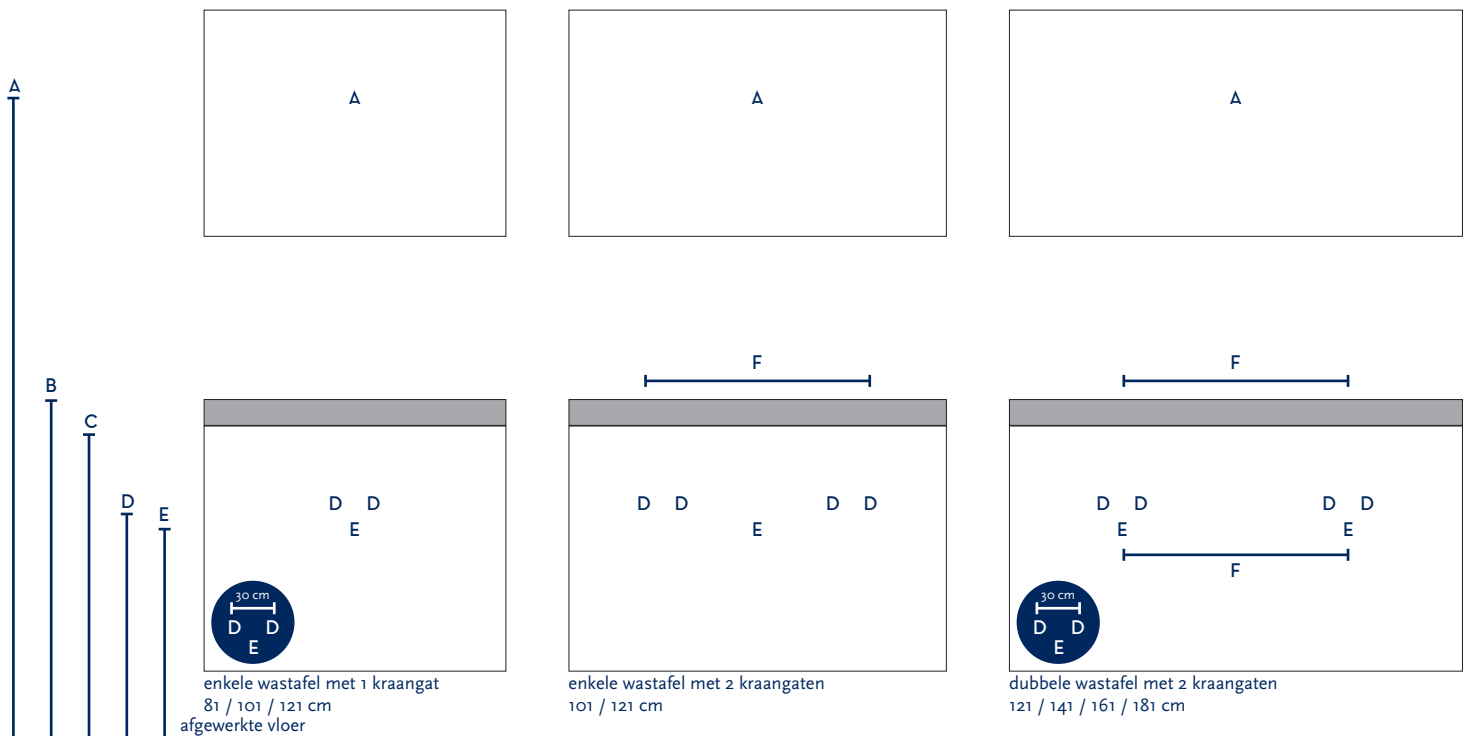

SERIE(S):	INFINITY SMART / INFINITY XXL
WASTAFEL:	BARLETTA 7 CM

Materiaal wastafel:	Solid surface
Breedte wastafel:	81 / 101 / 121 / 141 / 161 / 181 cm
Diepte wastafel:	45 cm
Hoogte rand:	7 cm
Beschikbare kleuren:	Wit mat
Muurbevestiging mogelijk: (bevestigingsset wordt meegeleverd)	Nee
Leverbaar zonder kraangat:	Ja
Garantie:	2 jaar
De wastafel dient vóór verwerking gecontroleerd te worden!	

A	Aansluiting 220 V (indien spiegel mét verlichting):	170 cm
B	Bovenkant wastafel:	90 cm
C	Bovenkant wastafelkast:	83 cm
D	Aanvoer warm en koud water:	59 cm
E	Afvoer:	54 cm
F	Afstand (h-o-h) tussen 2 kraangaten / afvoeren:	44,5 cm bij wastafel 101 cm 2kr 58,5 cm bij 121 cm - enkele bak 60,5 cm bij 121 cm - dubbele bak 70,5 cm bij wastafel 141 cm 80,5 cm bij wastafel 161 cm 90,5 cm bij wastafel 181 cm

Bij de **asymmetrische wastafel** kunt u de hoogtematen voor de aan- en afvoer aanhouden uit de tabel hiernaast.

Wanneer u werkt met een **asymmetrische wastafel óf met muurkranen** (wastafel zonder kraangaten) kunt u op de technische tekening van de wastafel (bovenaanzichten) de exacte positie zien van het kraangat en de afvoer(en). De maten op deze tekening zijn leidend.