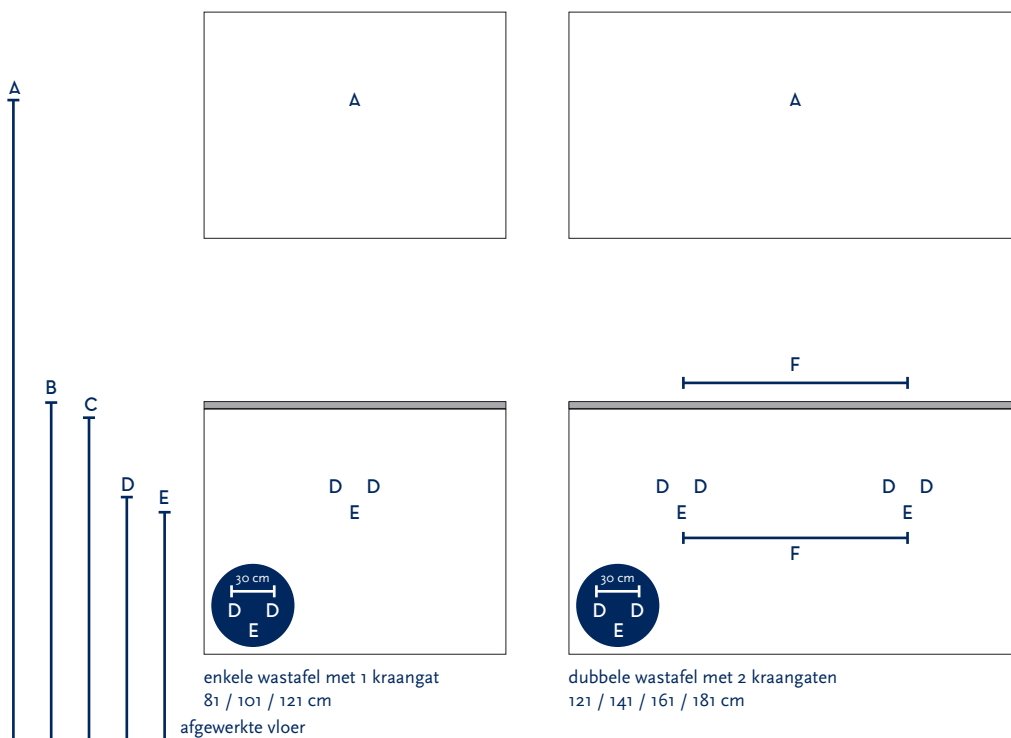

SERIE(S):	INFINITY XXL
WASTAFEL:	AREZZO 1,2 CM

Materiaal wastafel:	Solid surface
Breedte wastafel:	81 / 101 / 121 / 141 / 161 / 181 cm
Diepte wastafel:	45 cm
Hoogte rand:	1,2 cm
Beschikbare kleuren:	Wit mat
Muurbevestiging mogelijk: (bevestigingsset wordt meegeleverd)	Nee
Leverbaar zonder kraangat:	Ja
Garantie:	2 jaar
De wastafel dient vóór verwerking gecontroleerd te worden!	

A	Aansluiting 220 V (indien spiegel mét verlichting):	170 cm
B	Bovenkant wastafel:	90 cm
C	Bovenkant wastafelkast:	89 cm
D	Aanvoer warm en koud water:	65 cm
E	Afvoer:	60 cm
F	Afstand (h-o-h) tussen 2 kraangaten / afvoeren:	60,5 cm bij 121 cm - dubbele bak

70,5 cm bij wastafel 141 cm	80,5 cm bij wastafel 161 cm	90,5 cm bij wastafel 181 cm
-----------------------------------	-----------------------------------	-----------------------------------

Bij de **asymmetrische wastafel** kunt u de hoogtematen voor de aan- en afvoer aanhouden uit de tabel hiernaast.

Wanneer u werkt met een **asymmetrische wastafel óf met muurkranen** (wastafel zonder kraangaten) kunt u op de technische tekening van de wastafel (bovenaanzichten) de exacte positie zien van het kraangat en de afvoer(en). De maten op deze tekening zijn leidend.