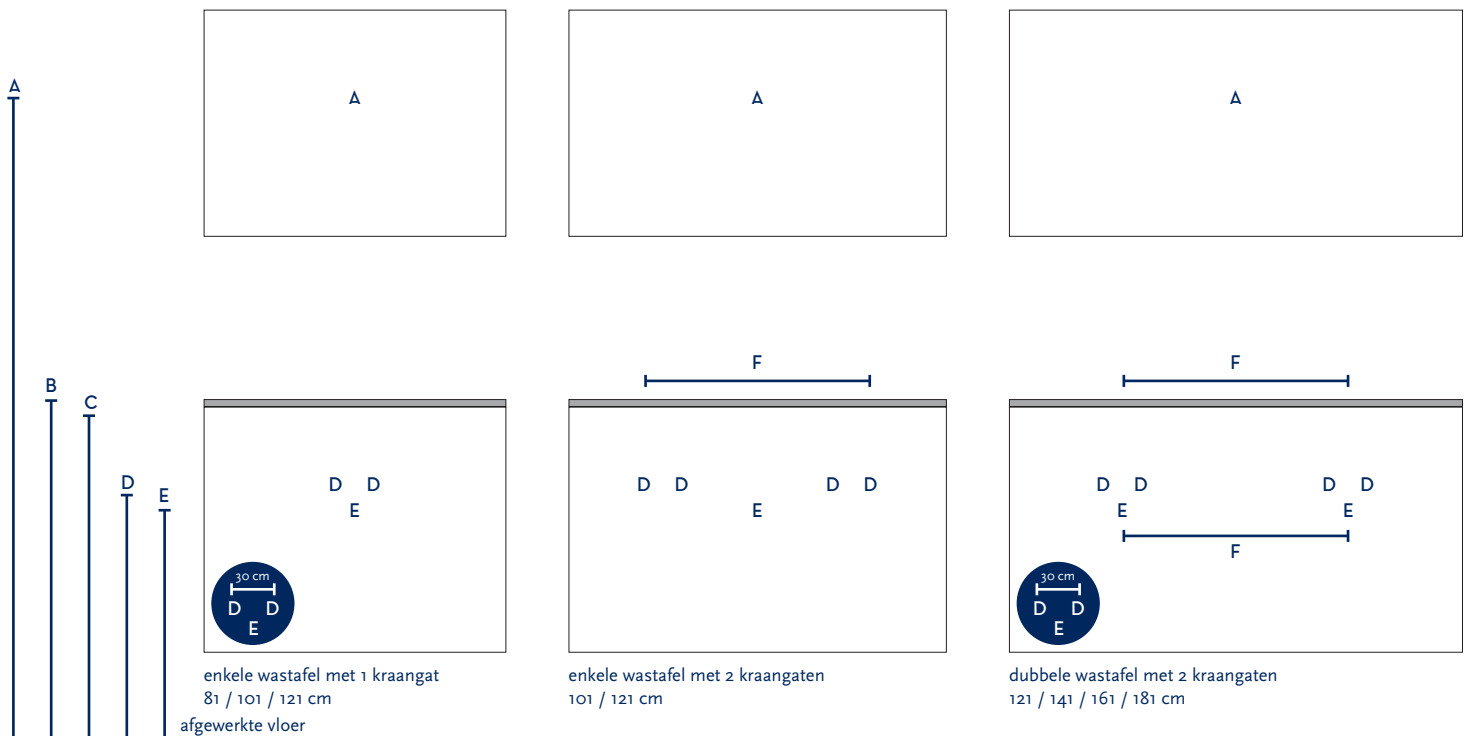

SERIE(S):	INFINITY XXL
WASTAFEL:	BARLETTA 1,2 CM

Materiaal wastafel:	Solid surface
Breedte wastafel:	81 / 101 / 121 / 141 / 161 / 181 cm
Diepte wastafel:	45 cm
Hoogte rand:	1,2 cm
Beschikbare kleuren:	Wit mat
Muurbevestiging mogelijk: (bevestigingsset wordt meegeleverd)	Nee
Leverbaar zonder kraangat:	Ja
Garantie:	2 jaar
De wastafel dient vóór verwerking gecontroleerd te worden!	

A	Aansluiting 220 V (indien spiegel mét verlichting):	170 cm
B	Bovenkant wastafel:	90 cm
C	Bovenkant wastafelkast:	89 cm
D	Aanvoer warm en koud water:	65 cm
E	Afvoer:	60 cm
F	Afstand (h-o-h) tussen 2 kraangaten / afvoeren:	44,5 cm bij wastafel 101 cm 2krgr

Bij de **asymmetrische wastafel** kunt u de hoogtematen voor de aan- en afvoer aanhouden uit de tabel hiernaast.

Wanneer u werkt met een **asymmetrische wastafel óf met muurkranen** (wastafel zonder kraangaten) kunt u op de technische tekening van de wastafel (bovenaan-zichten) de exacte positie zien van het kraangat en de afvoer(en). De maten op deze tekening zijn leidend.

58,5 cm bij 121 cm - enkele bak	60,5 cm bij 121 cm - dubbele bak	70,5 cm bij wastafel 141 cm	80,5 cm bij wastafel 161 cm	90,5 cm bij wastafel 181 cm
---------------------------------	----------------------------------	-----------------------------	-----------------------------	-----------------------------