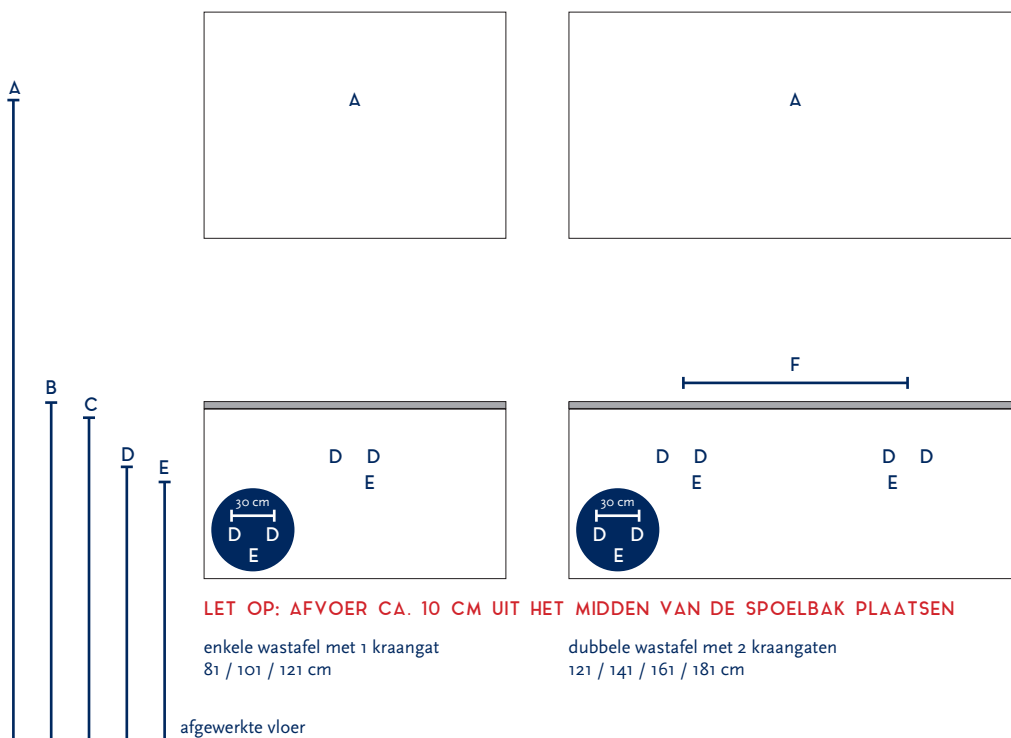

SERIE(S):	MATRIX XL
WASTAFEL:	AREZZO 1,2 CM

Materiaal wastafel:	Solid surface
Breedte wastafel:	81 / 101 / 121 / 141 / 161 / 181 cm
Diepte wastafel:	45 cm
Hoogte rand:	1,2 cm
Beschikbare kleuren:	Wit mat
Muurbevestiging mogelijk: (bevestigingsset wordt meegeleverd)	Nee
Leverbaar zonder kraangat:	Ja
Garantie:	2 jaar
De wastafel dient vóór verwerking gecontroleerd te worden!	

Let op: boven een binnenlade kunt u géén waskom of wasbak plaatsen.

A	Aansluiting 220 V (indien spiegel mét verlichting):	170 cm			
B	Bovenkant wastafel:	90 cm			
C	Bovenkant wastafelkast:	89 cm			
D	Aanvoer warm en koud water:	73 cm			
E	Afvoer:	68 cm			
F	Afstand (h-o-h) tussen 2 kraangaten / afvoeren:	60,5 cm bij 121 cm - dubbele bak	70,5 cm bij wastafel 141 cm	80,5 cm bij wastafel 161 cm	90,5 cm bij wastafel 181 cm

Bij de **asymmetrische wastafel** kunt u de hoogtematen voor de aan- en afvoer aanhouden uit de tabel hiernaast.

Wanneer u werkt met een **asymmetrische wastafel óf met muurkranen** (wastafel zonder kraangaten) kunt u op de technische tekening van de wastafel (bovenaanzichten) de exacte positie zien van het kraangat en de afvoer(en). De maten op deze tekening zijn leidend.