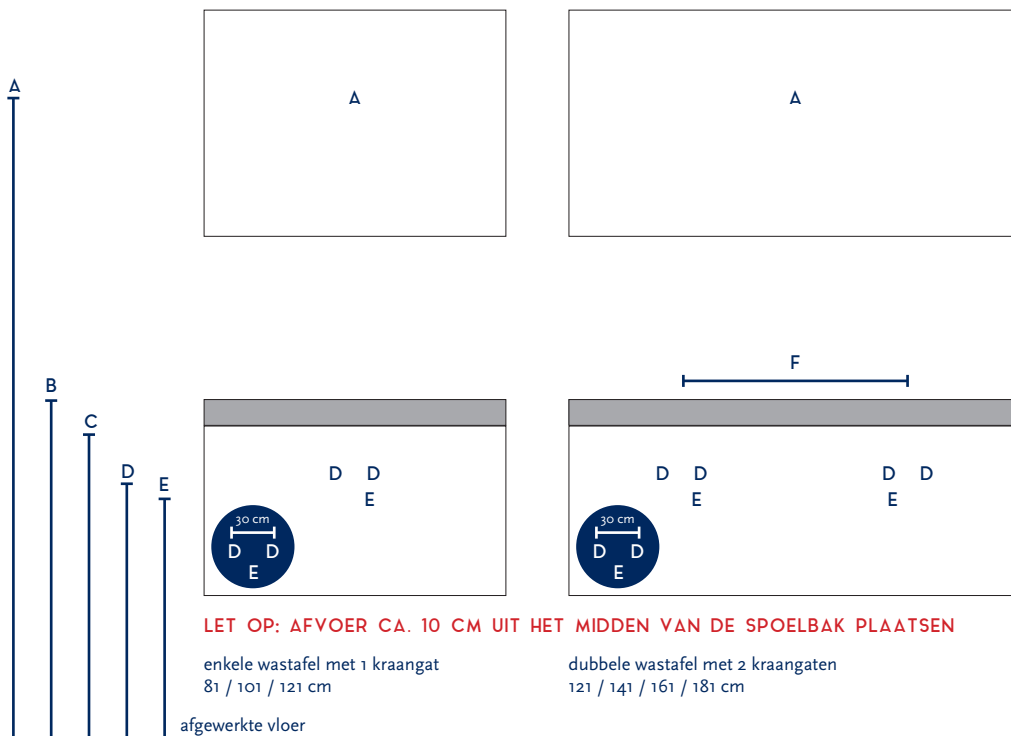

SERIE(S):	MATRIX XL
WASTAFEL:	AREZZO 7 CM

Materiaal wastafel:	Solid surface
Breedte wastafel:	81 / 101 / 121 / 141 / 161 / 181 cm
Diepte wastafel:	45 cm
Hoogte rand:	7 cm
Beschikbare kleuren:	Wit mat
Muurbevestiging mogelijk: (bevestigingsset wordt meegeleverd)	Nee
Leverbaar zonder kraangat:	Ja
Garantie:	2 jaar
De wastafel dient vóór verwerking gecontroleerd te worden!	

Let op: boven een binnenlade kunt u géén waskom of wasbak plaatsen.

A	Aansluiting 220 V (indien spiegel mét verlichting):	170 cm
B	Bovenkant wastafel:	90 cm
C	Bovenkant wastafelkast:	83 cm
D	Aanvoer warm en koud water:	68 cm
E	Afvoer:	63 cm

Bij de **asymmetrische wastafel** kunt u de hoogtematen voor de aan- en afvoer aanhouden uit de tabel hiernaast.

Wanneer u werkt met een **asymmetrische wastafel óf met muurkranen** (wastafel zonder kraangaten) kunt u op de technische tekening van de wastafel (bovenaanzichten) de exacte positie zien van het kraangat en de afvoer(en). De maten op deze tekening zijn leidend.

F	Afstand (h-o-h) tussen 2 kraangaten / afvoeren:	60,5 cm bij 121 cm - dubbele bak	70,5 cm bij wastafel 141 cm	80,5 cm bij wastafel 161 cm	90,5 cm bij wastafel 181 cm
---	---	--	-----------------------------------	-----------------------------------	-----------------------------------