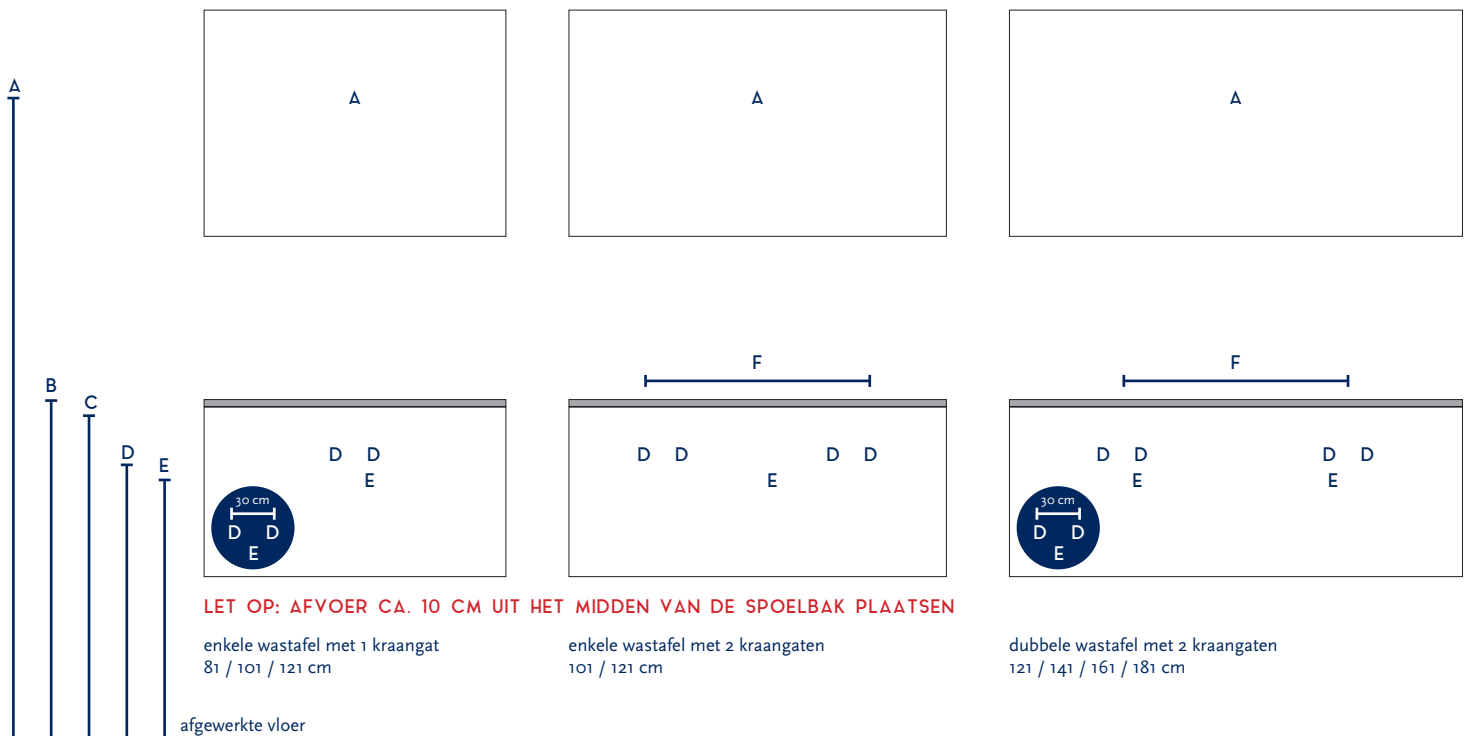

SERIE(S):	MATRIX XL
WASTAFEL:	BARLETTA 1,2 CM

Materiaal wastafel:	Solid surface
Breedte wastafel:	81 / 101 / 121 / 141 / 161 / 181 cm
Diepte wastafel:	45 cm
Hoogte rand:	1,2 cm
Beschikbare kleuren:	Wit mat
Muurbevestiging mogelijk: (bevestigingsset wordt meegeleverd)	Nee
Leverbaar zonder kraangat:	Ja
Garantie:	2 jaar
De wastafel dient vóór verwerking gecontroleerd te worden!	

Let op: boven een binnenlade kunt u géén waskom of wasbak plaatsen.

A	Aansluiting 220 V (indien spiegel mét verlichting):	170 cm
B	Bovenkant wastafel:	90 cm
C	Bovenkant wastafelkast:	89 cm
D	Aanvoer warm en koud water:	73 cm
E	Afvoer:	68 cm
F	Afstand (h-o-h) tussen 2 kraangaten / afvoeren:	44,5 cm bij wastafel 101 cm 2krgr 58,5 cm bij 121 cm - enkele bak 60,5 cm bij 121 cm - dubbele bak 70,5 cm bij wastafel 141 cm 80,5 cm bij wastafel 161 cm 90,5 cm bij wastafel 181 cm

Bij de **asymmetrische wastafel** kunt u de hoogtematen voor de aan- en afvoer aanhouden uit de tabel hiernaast.

Wanneer u werkt met een **asymmetrische wastafel óf met muurkranen** (wastafel zonder kraangaten) kunt u op de technische tekening van de wastafel (bovenaanzichten) de exacte positie zien van het kraangat en de afvoer(en). De maten op deze tekening zijn leidend.