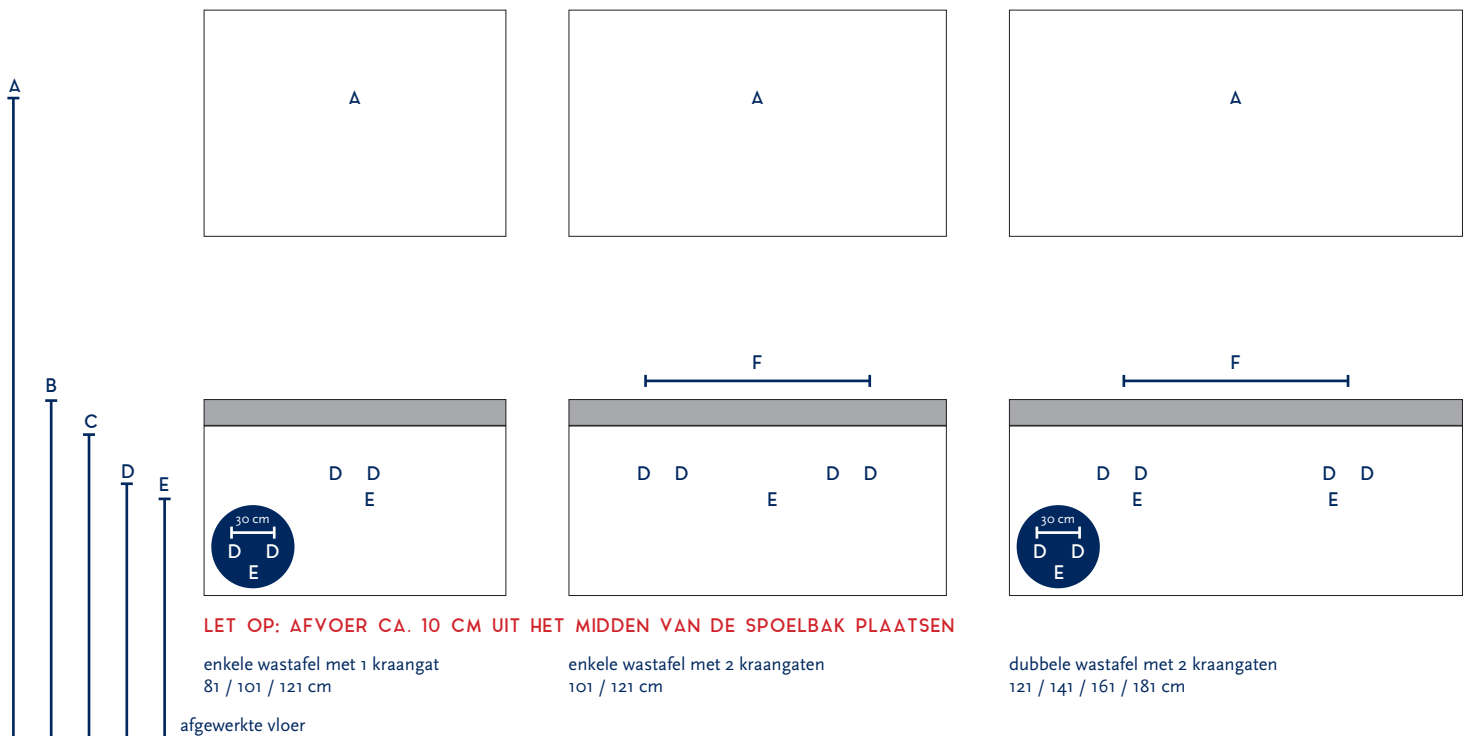

SERIE(S):	MATRIX XL
WASTAFEL:	BARLETTA 7 CM

Materiaal wastafel:	Solid surface
Breedte wastafel:	81 / 101 / 121 / 141 / 161 / 181 cm
Diepte wastafel:	45 cm
Hoogte rand:	7 cm
Beschikbare kleuren:	Wit mat
Muurbevestiging mogelijk: (bevestigingsset wordt meegeleverd)	Nee
Leverbaar zonder kraangat:	Ja
Garantie:	2 jaar
De wastafel dient vóór verwerking gecontroleerd te worden!	

Let op: boven een binnenlade kunt u géén waskom of wasbak plaatsen.

A	Aansluiting 220 V (indien spiegel mét verlichting):	170 cm
B	Bovenkant wastafel:	90 cm
C	Bovenkant wastafelkast:	83 cm
D	Aanvoer warm en koud water:	68 cm
E	Afvoer:	63 cm
F	Afstand (h-o-h) tussen 2 kraangaten / afvoeren:	44,5 cm bij wastafel 101 cm 2krgr

Bij de **asymmetrische wastafel** kunt u de hoogtematen voor de aan- en afvoer aanhouden uit de tabel hiernaast.

Wanneer u werkt met een **asymmetrische wastafel óf met muurkranen** (wastafel zonder kraangaten) kunt u op de technische tekening van de wastafel (bovenaanzichten) de exacte positie zien van het kraangat en de afvoer(en). De maten op deze tekening zijn leidend.

F	Afstand (h-o-h) tussen 2 kraangaten / afvoeren:	44,5 cm bij wastafel 101 cm 2krgr	58,5 cm bij 121 cm - enkele bak	60,5 cm bij 121 cm - dubbele bak	70,5 cm bij wastafel 141 cm	80,5 cm bij wastafel 161 cm	90,5 cm bij wastafel 181 cm
---	---	-----------------------------------	---------------------------------	----------------------------------	-----------------------------	-----------------------------	-----------------------------