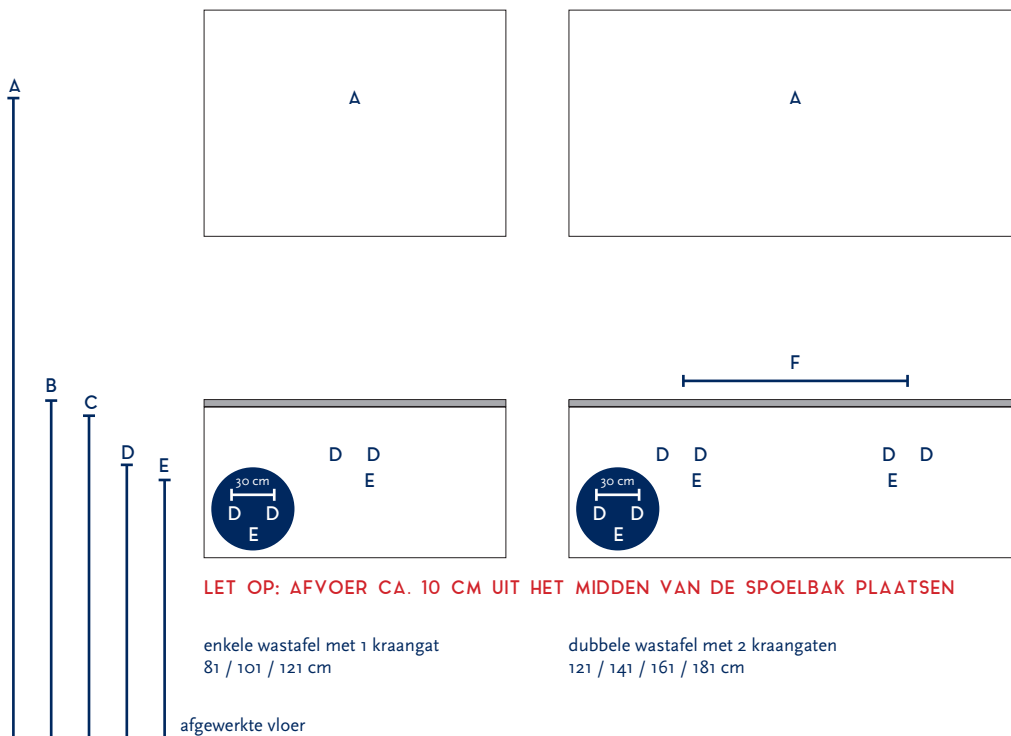

SERIE(S):	MATRIX
WASTAFEL:	AREZZO 1,2 CM

Materiaal wastafel:	Solid surface
Breedte wastafel:	81 / 101 / 121 / 141 / 161 / 181 cm
Diepte wastafel:	45 cm
Hoogte rand:	1,2 cm
Beschikbare kleuren:	Wit mat
Muurbevestiging mogelijk: (bevestigingsset wordt meegeleverd)	Nee
Leverbaar zonder kraangat:	Ja
Garantie:	2 jaar
De wastafel dient vóór verwerking gecontroleerd te worden!	

A	Aansluiting 220 V (indien spiegel mét verlichting):	170 cm			
B	Bovenkant wastafel:	90 cm			
C	Bovenkant wastafelkast:	89 cm			
D	Aanvoer warm en koud water:	73 cm			
E	Afvoer:	68 cm			
F	Afstand (h-o-h) tussen 2 kraangaten / afvoeren:	60,5 cm bij 121 cm - dubbele bak	70,5 cm bij wastafel 141 cm	80,5 cm bij wastafel 161 cm	90,5 cm bij wastafel 181 cm

Bij de **asymmetrische wastafel** kunt u de hoogtematen voor de aan- en afvoer aanhouden uit de tabel hiernaast.

Wanneer u werkt met een **asymmetrische wastafel óf met muurkranen** (wastafel zonder kraangaten) kunt u op de technische tekening van de wastafel (bovenaanzichten) de exacte positie zien van het kraangat en de afvoer(en). De maten op deze tekening zijn leidend.