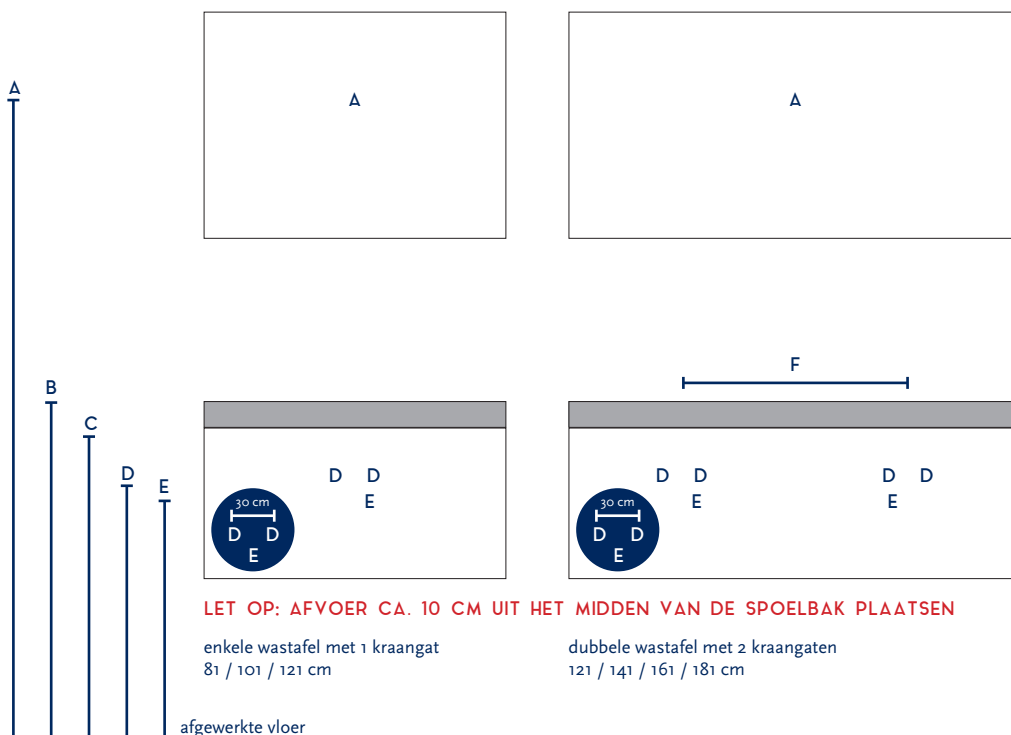

SERIE(S):	MATRIX
WASTAFEL:	AREZZO 7 CM

Materiaal wastafel:	Solid surface
Breedte wastafel:	81 / 101 / 121 / 141 / 161 / 181 cm
Diepte wastafel:	45 cm
Hoogte rand:	7 cm
Beschikbare kleuren:	Wit mat
Muurbevestiging mogelijk: (bevestigingsset wordt meegeleverd)	Nee
Leverbaar zonder kraangat:	Ja
Garantie:	2 jaar
De wastafel dient vóór verwerking gecontroleerd te worden!	

A	Aansluiting 220 V (indien spiegel mét verlichting):	170 cm			
B	Bovenkant wastafel:	90 cm			
C	Bovenkant wastafelkast:	83 cm			
D	Aanvoer warm en koud water:	68 cm			
E	Afvoer:	63 cm			
F	Afstand (h-o-h) tussen 2 kraangaten / afvoeren:	60,5 cm bij 121 cm - dubbele bak	70,5 cm bij wastafel 141 cm	80,5 cm bij wastafel 161 cm	90,5 cm bij wastafel 181 cm

Bij de **asymmetrische wastafel** kunt u de hoogtematen voor de aan- en afvoer aanhouden uit de tabel hiernaast.

Wanneer u werkt met een **asymmetrische wastafel óf met muurkranen** (wastafel zonder kraangaten) kunt u op de technische tekening van de wastafel (bovenaanzichten) de exacte positie zien van het kraangat en de afvoer(en). De maten op deze tekening zijn leidend.