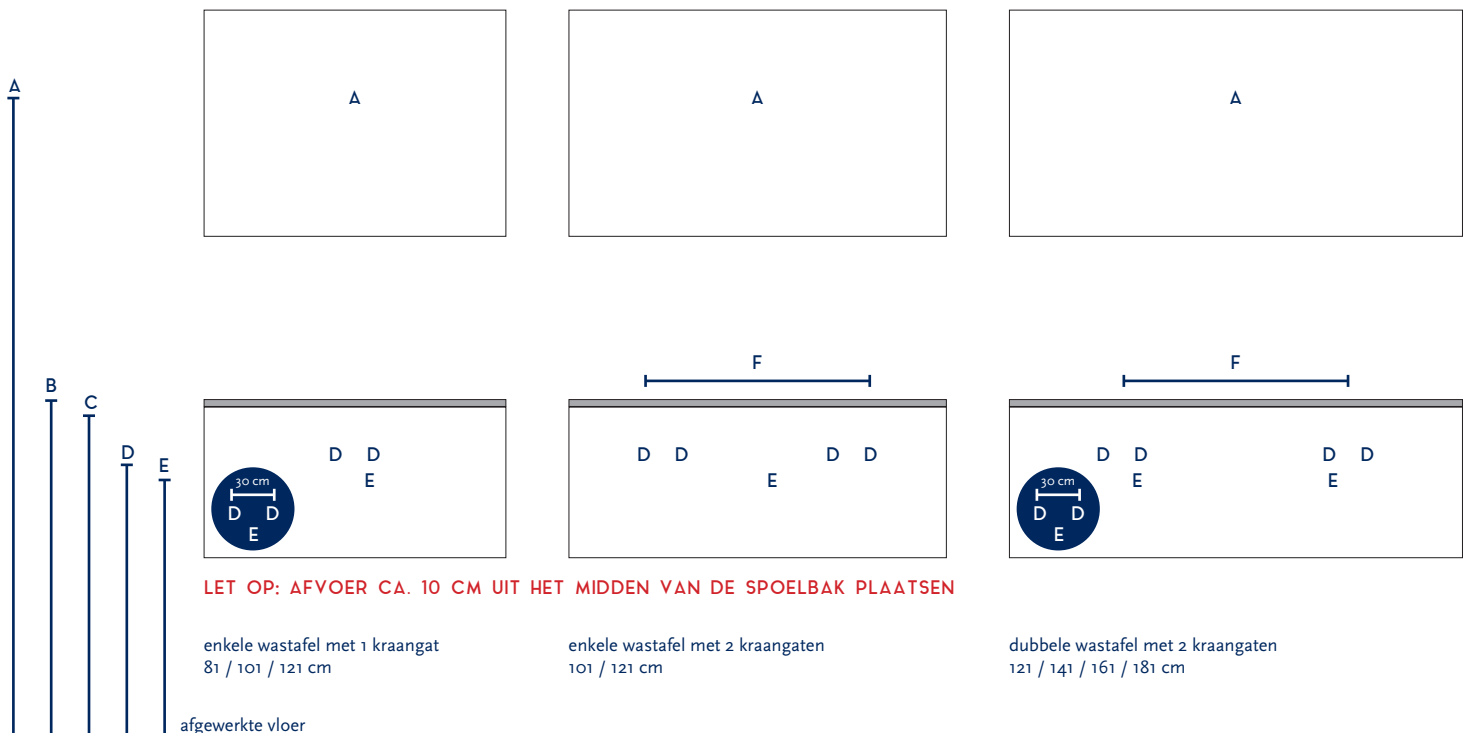

SERIE(S):	MATRIX
WASTAFEL:	BARLETTA 1,2 CM

Materiaal wastafel:	Solid surface
Breedte wastafel:	81 / 101 / 121 / 141 / 161 / 181 cm
Diepte wastafel:	45 cm
Hoogte rand:	1,2 cm
Beschikbare kleuren:	Wit mat
Muurbevestiging mogelijk: (bevestigingsset wordt meegeleverd)	Nee
Leverbaar zonder kraangat:	Ja
Garantie:	2 jaar
De wastafel dient vóór verwerking gecontroleerd te worden!	

A	Aansluiting 220 V (indien spiegel mét verlichting):	170 cm
B	Bovenkant wastafel:	90 cm
C	Bovenkant wastafelkast:	89 cm
D	Aanvoer warm en koud water:	73 cm
E	Afvoer:	68 cm
F	Afstand (h-o-h) tussen 2 kraangaten / afvoeren:	44,5 cm bij wastafel 101 cm 2krgr 58,5 cm bij 121 cm - enkele bak 60,5 cm bij 121 cm - dubbele bak 70,5 cm bij wastafel 141 cm 80,5 cm bij wastafel 161 cm 90,5 cm bij wastafel 181 cm

Bij de **asymmetrische wastafel** kunt u de hoogtematen voor de aan- en afvoer aanhouden uit de tabel hiernaast.

Wanneer u werkt met een **asymmetrische wastafel óf met muurkranen** (wastafel zonder kraangaten) kunt u op de technische tekening van de wastafel (bovenaanzichten) de exacte positie zien van het kraangat en de afvoer(en). De maten op deze tekening zijn leidend.