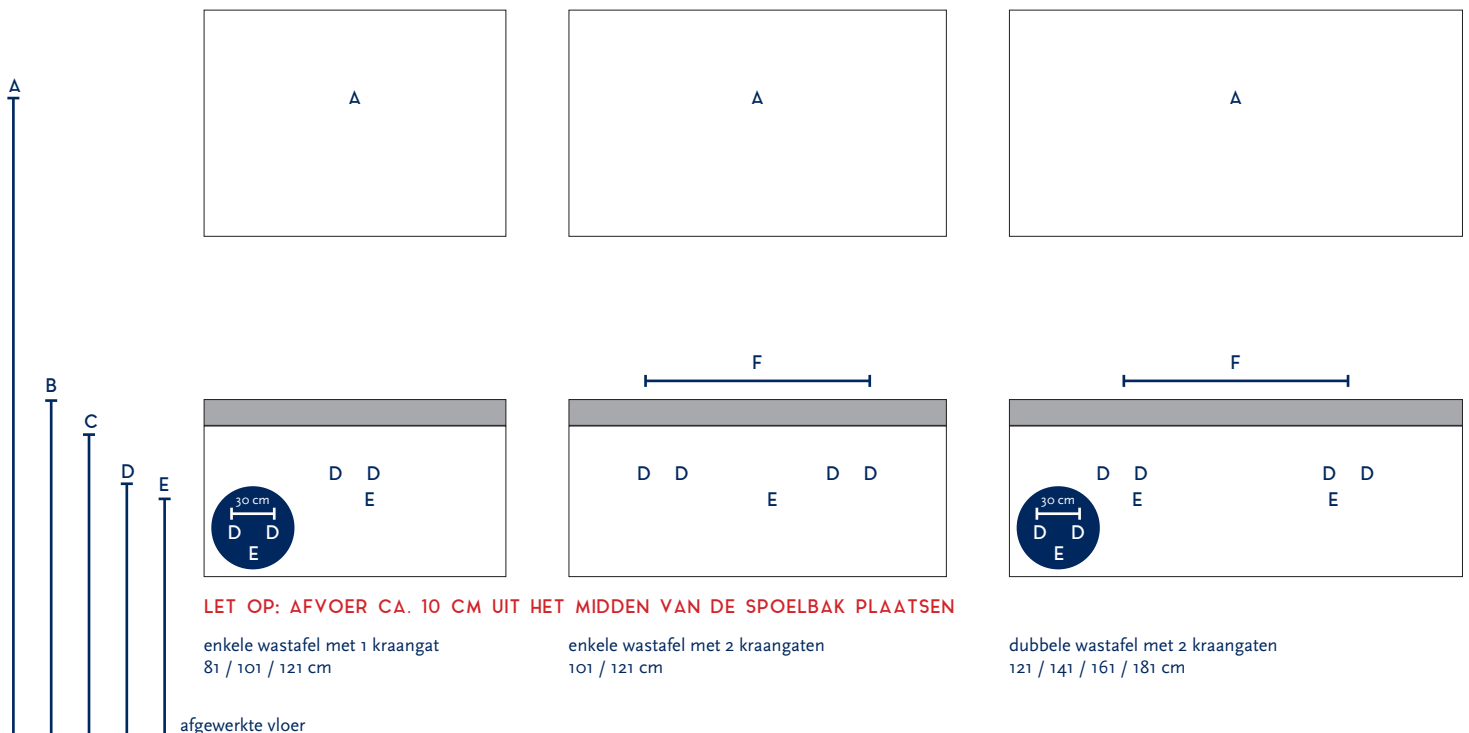

SERIE(S):	MATRIX
WASTAFEL:	BARLETTA 7 CM

Materiaal wastafel:	Solid surface
Breedte wastafel:	81 / 101 / 121 / 141 / 161 / 181 cm
Diepte wastafel:	45 cm
Hoogte rand:	7 cm
Beschikbare kleuren:	Wit mat
Muurbevestiging mogelijk: (bevestigingsset wordt meegeleverd)	Nee
Leverbaar zonder kraangat:	Ja
Garantie:	2 jaar
De wastafel dient vóór verwerking gecontroleerd te worden!	

A	Aansluiting 220 V (indien spiegel mét verlichting):	170 cm
B	Bovenkant wastafel:	90 cm
C	Bovenkant wastafelkast:	83 cm
D	Aanvoer warm en koud water:	68 cm
E	Afvoer:	63 cm
F	Afstand (h-o-h) tussen 2 kraangaten / afvoeren:	44,5 cm bij wastafel 101 cm 2krsg 58,5 cm bij 121 cm - enkele bak 60,5 cm bij 121 cm - dubbele bak 70,5 cm bij wastafel 141 cm 80,5 cm bij wastafel 161 cm 90,5 cm bij wastafel 181 cm

Bij de **asymmetrische wastafel** kunt u de hoogtematen voor de aan- en afvoer aanhouden uit de tabel hiernaast.

Wanneer u werkt met een **asymmetrische wastafel óf met muurkranen** (wastafel zonder kraangaten) kunt u op de technische tekening van de wastafel (bovenaanzichten) de exacte positie zien van het kraangat en de afvoer(en). De maten op deze tekening zijn leidend.