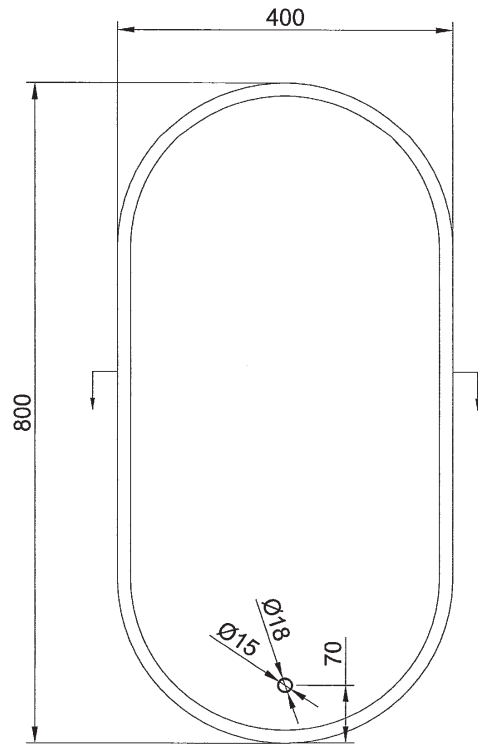

SPIEGEL GHOST OVAL

VOOR

ZIJ

ACHTER