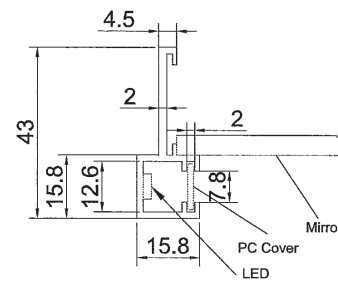

SPIEGEL GHOST OVAL

VOOR

ZIJ

ACHTER