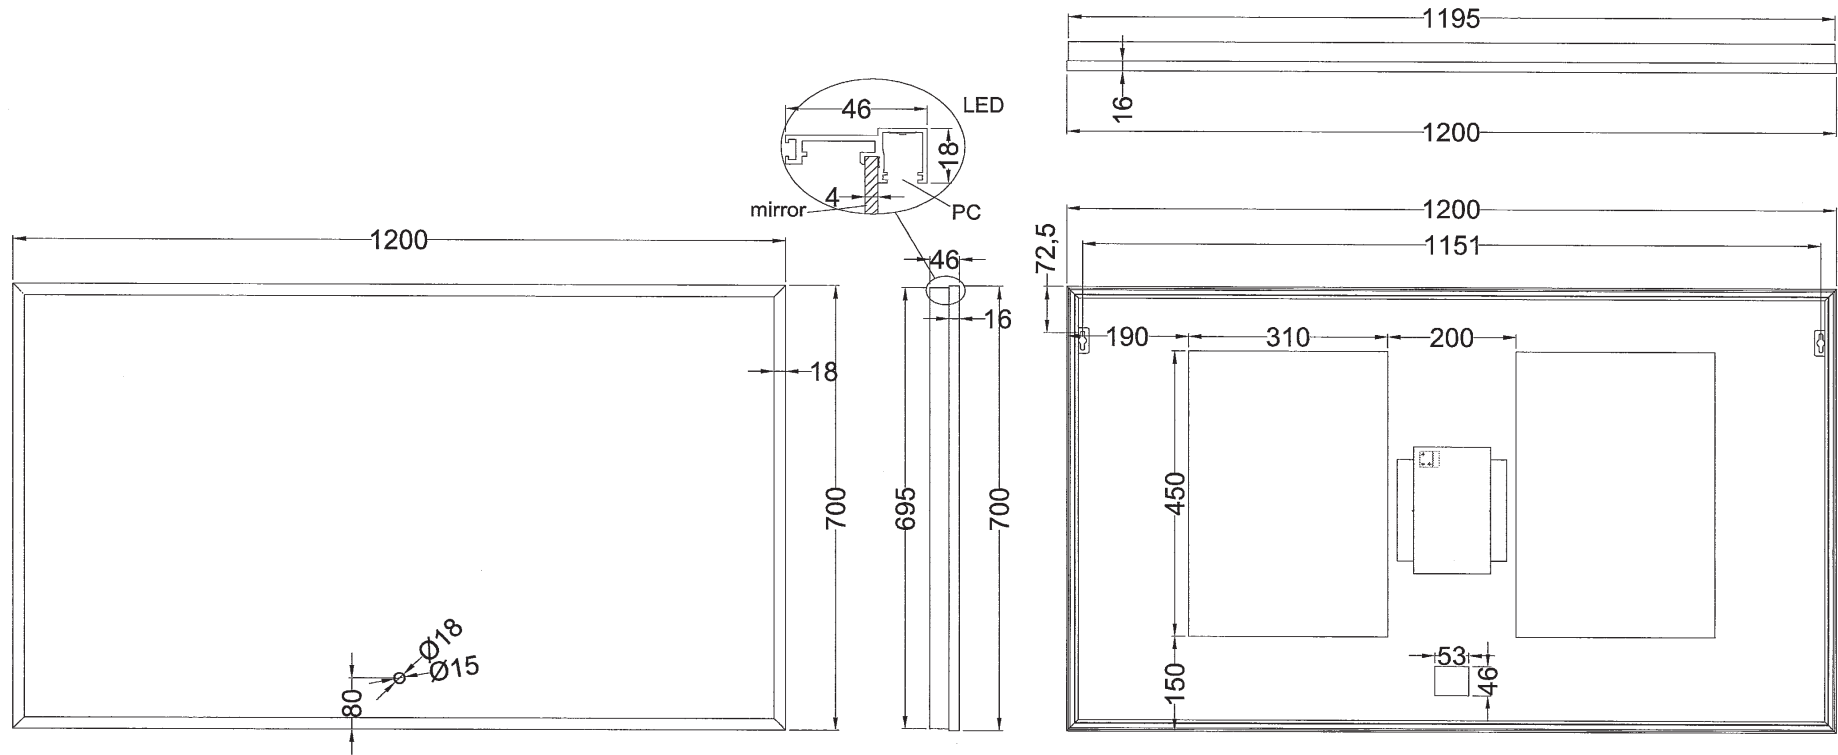

# SPIEGEL GHOST RECTANGLE 80 CM

VOOR

ZIJ

ACHTER

# SPIEGEL GHOST RECTANGLE 100 CM

VOOR

ZIJ

ACHTER

# SPIEGEL GHOST RECTANGLE 120 CM

VOOR

ZIJ

ACHTER

# SPIEGEL GHOST RECTANGLE 140 CM

VOOR

ZIJ

ACHTER