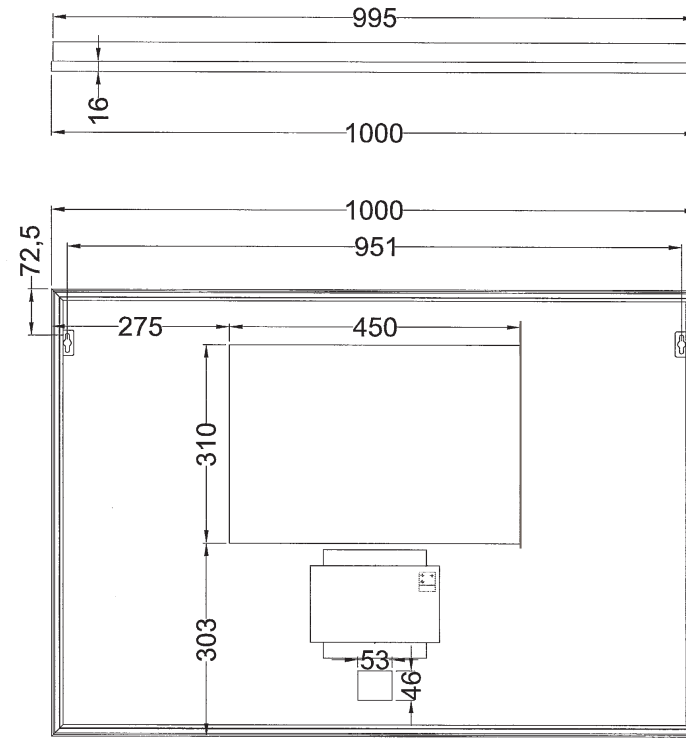

# SPIEGEL GHOST RECTANGLE 80 CM

VOOR

ZIJ

ACHTER

# SPIEGEL GHOST RECTANGLE 100 CM

VOOR

ZIJ

ACHTER

# SPIEGEL GHOST RECTANGLE 120 CM

VOOR

ZIJ

ACHTER

# SPIEGEL GHOST RECTANGLE 140 CM

VOOR

ZIJ

ACHTER