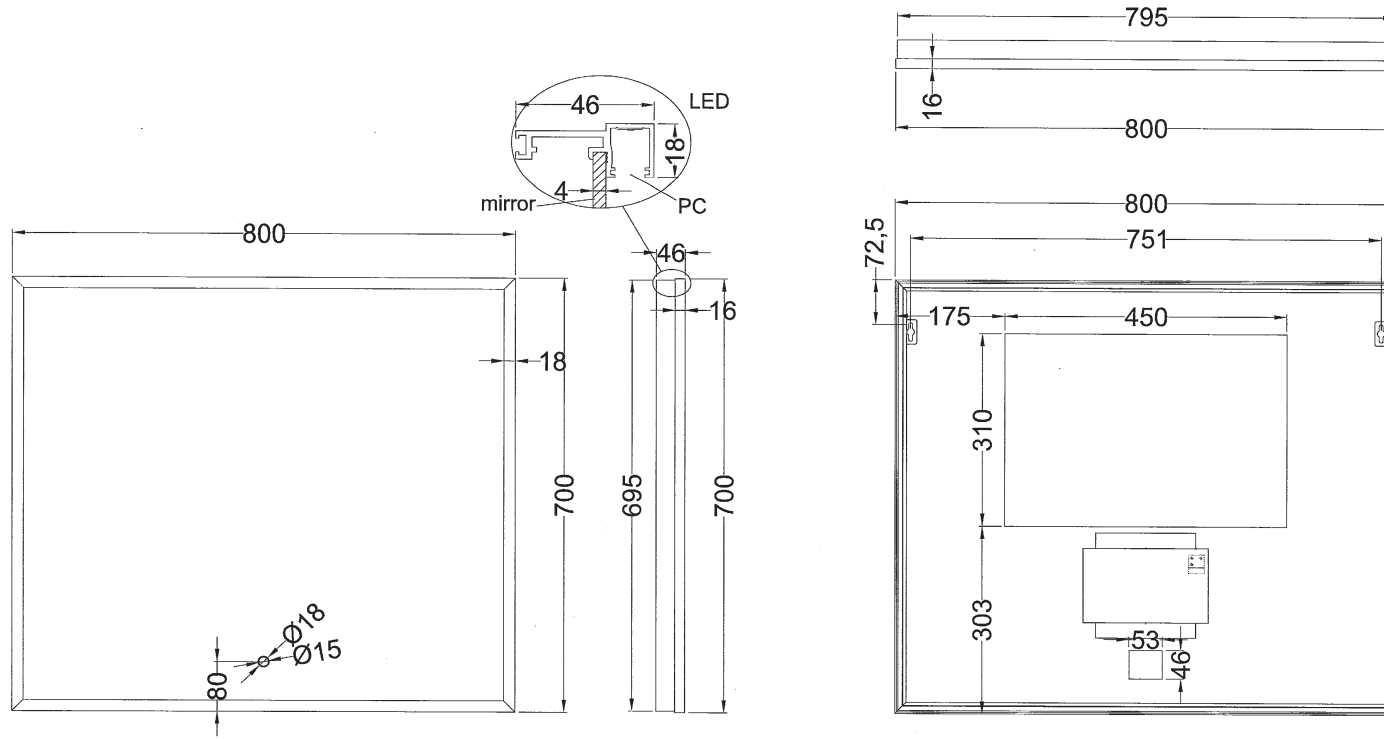

# SPIEGEL GHOST RECTANGLE 80 CM

VOOR

ZIJ

ACHTER

# SPIEGEL GHOST RECTANGLE 100 CM

VOOR

ZIJ

ACHTER

# SPIEGEL GHOST RECTANGLE 120 CM

VOOR

ZIJ

ACHTER

# SPIEGEL GHOST RECTANGLE 140 CM

VOOR

ZIJ

ACHTER