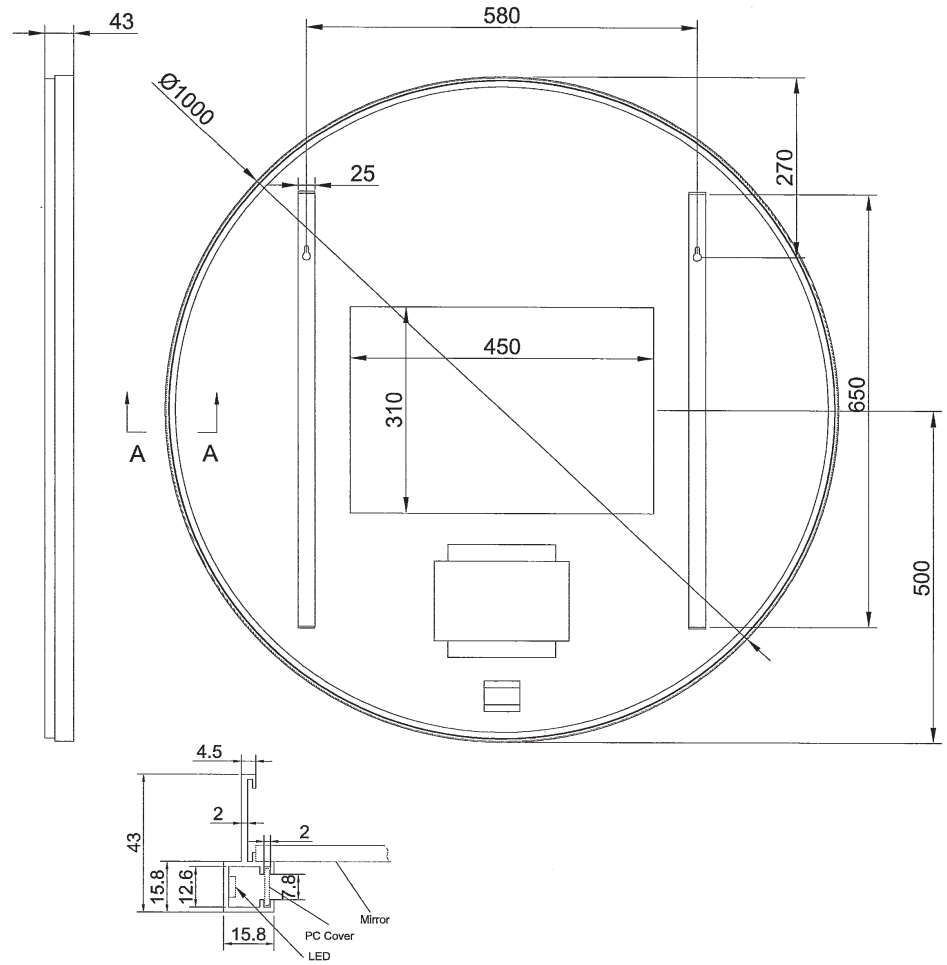

SPIEGEL GHOST ROUND 60 CM

VOOR

ZIJ

ACHTER

VOOR

ZIJ

ACHTER

VOOR