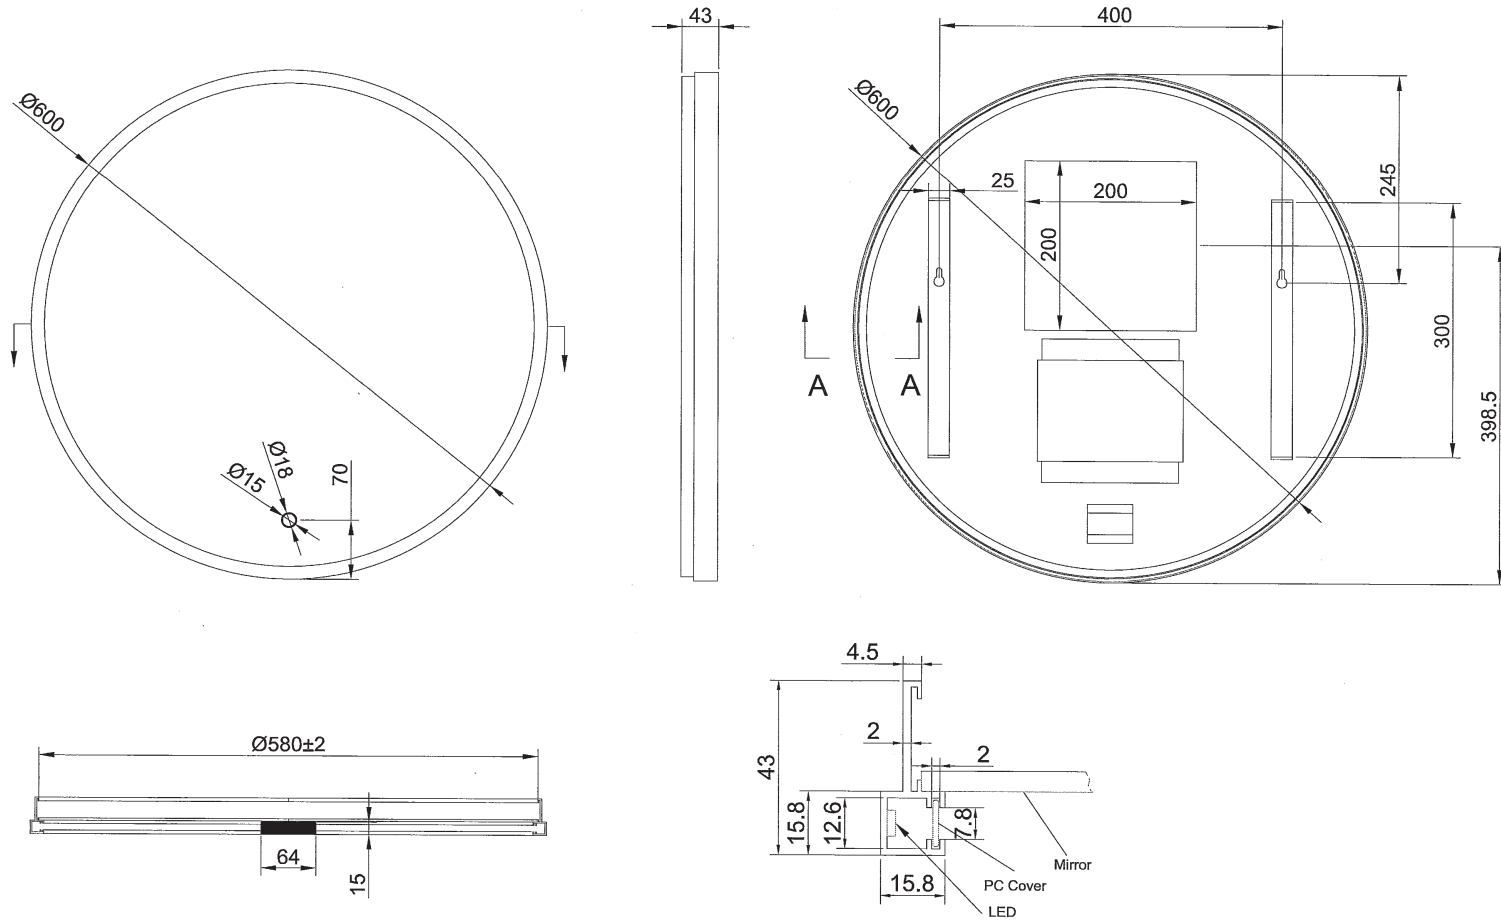

SPIEGEL GHOST ROUND 60 CM

VOOR

ZIJ

ACHTER

VOOR

ZIJ

ACHTER

VOOR