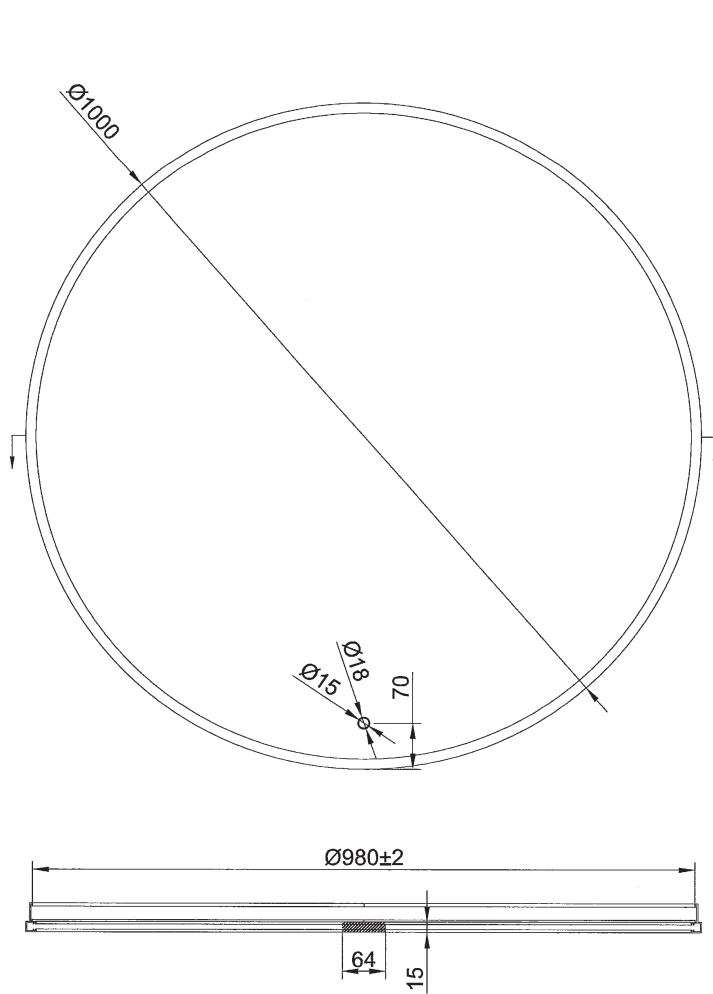

SPIEGEL GHOST ROUND 60 CM

VOOR

ZIJ

ACHTER

VOOR

ZIJ

ACHTER

VOOR