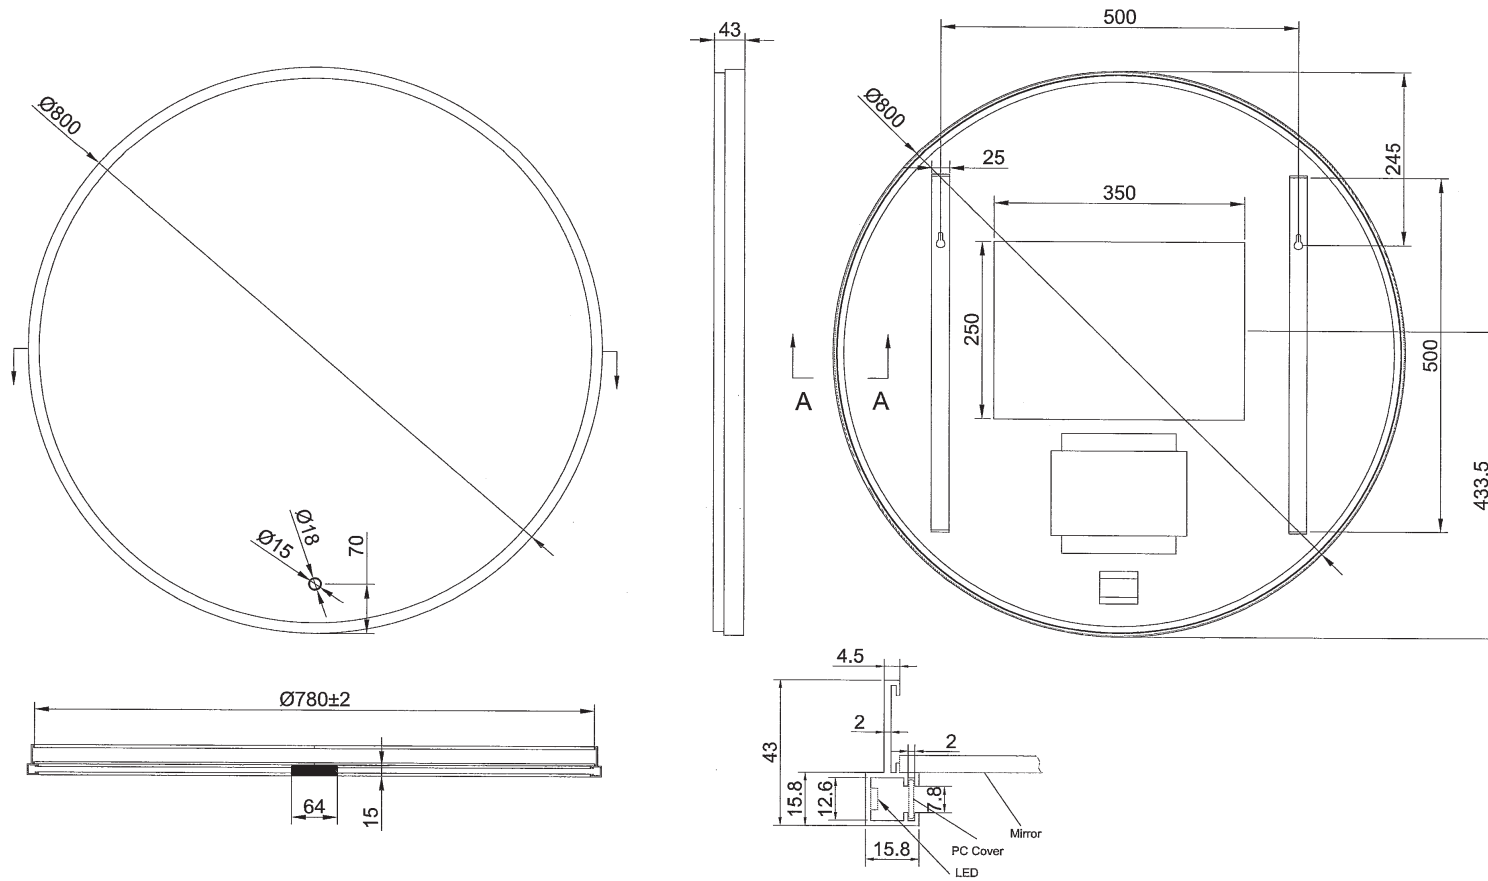

SPIEGEL GHOST ROUND 60 CM

VOOR

ZIJ

ACHTER

VOOR

ZIJ

ACHTER

VOOR