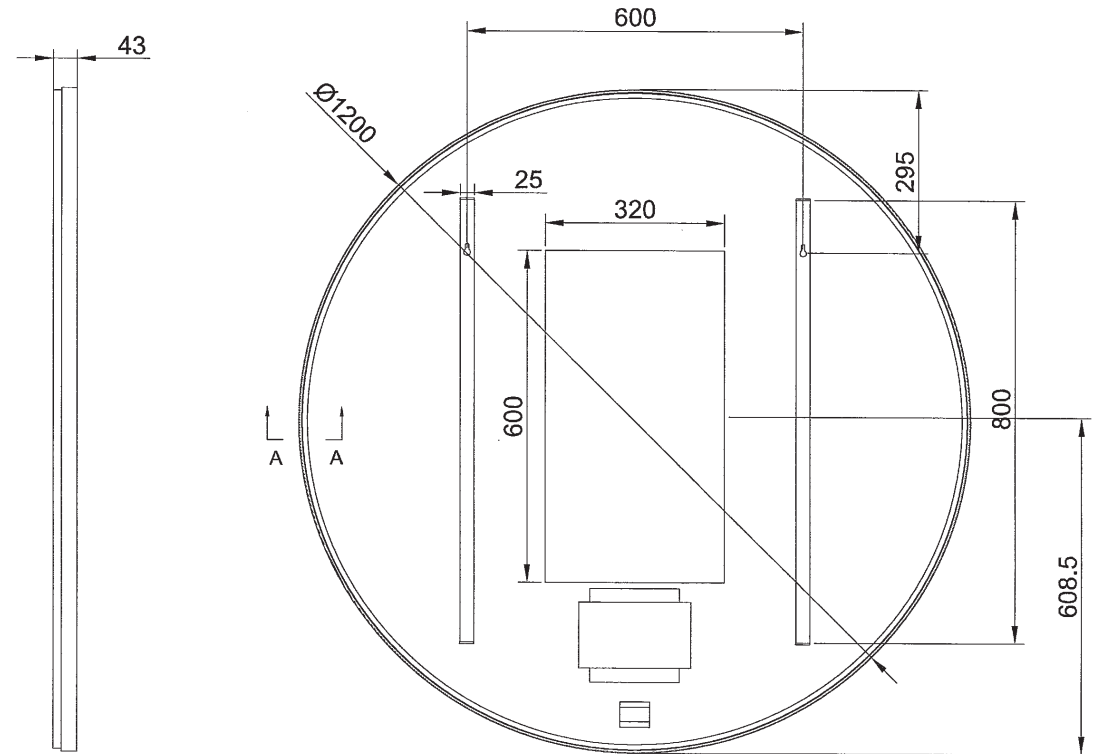

ZIJ

ACHTER

ZIJ

ACHTER