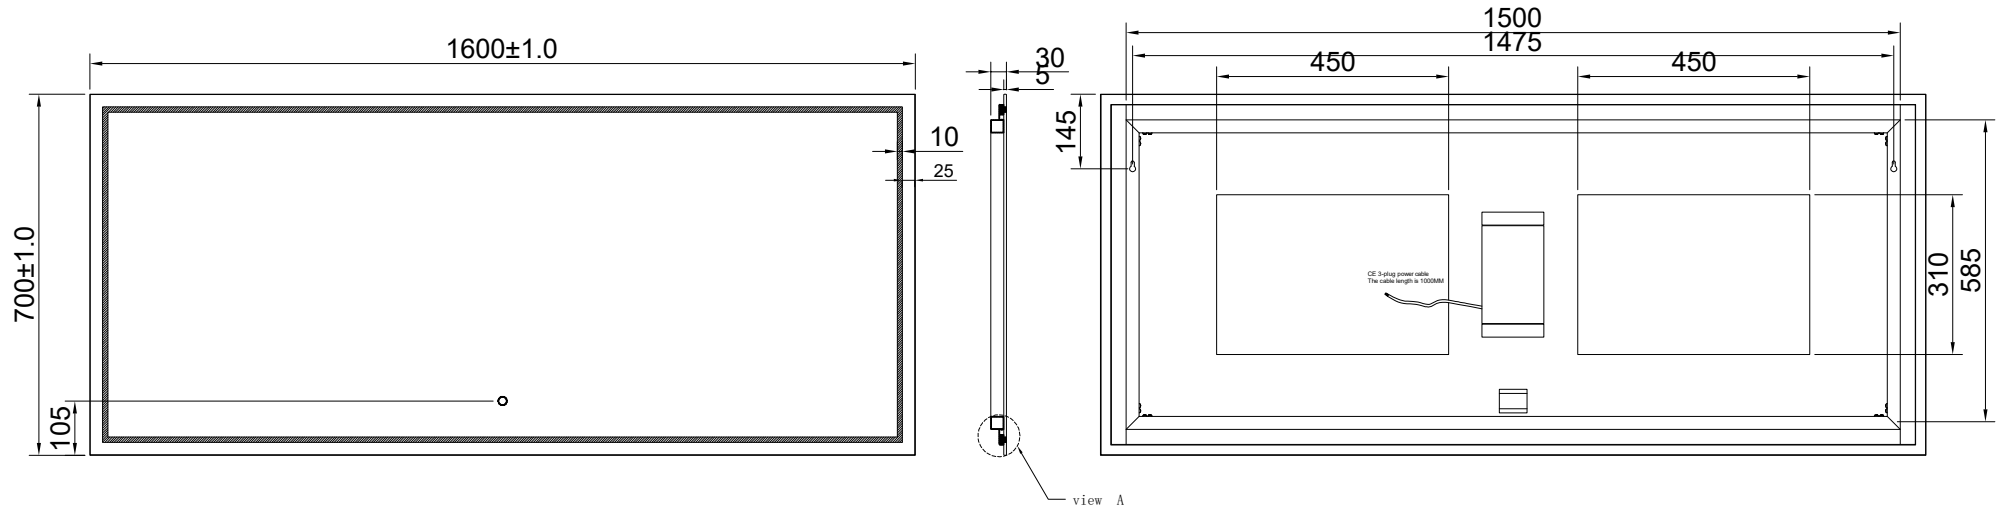

VOOR

ZIJ

ACHTER