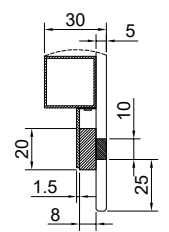

# SPIEGEL JADE 2.0 140 CM

VOOR

ZIJ

ACHTER

VOOR

ZIJ

ACHTER