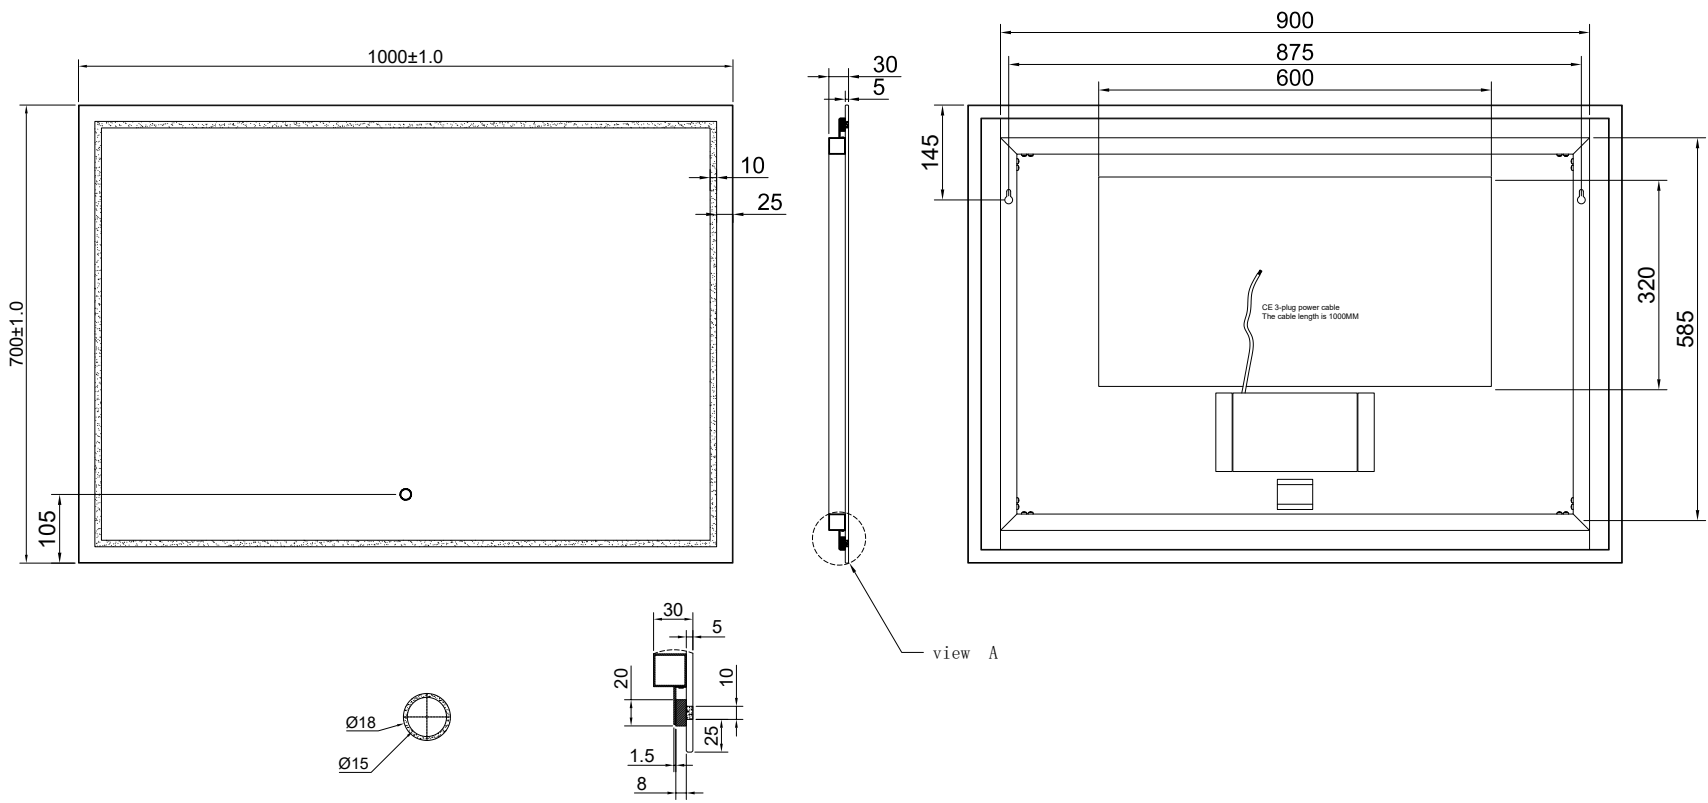

# SPIEGEL JADE 2.0 100 CM

VOOR

ZIJ

ACHTER

# SPIEGEL JADE 2.0 120 CM

VOOR

ZIJ

ACHTER

# SPIEGEL JADE 2.0 140 CM

VOOR

ZIJ

ACHTER

VOOR

ZIJ

ACHTER