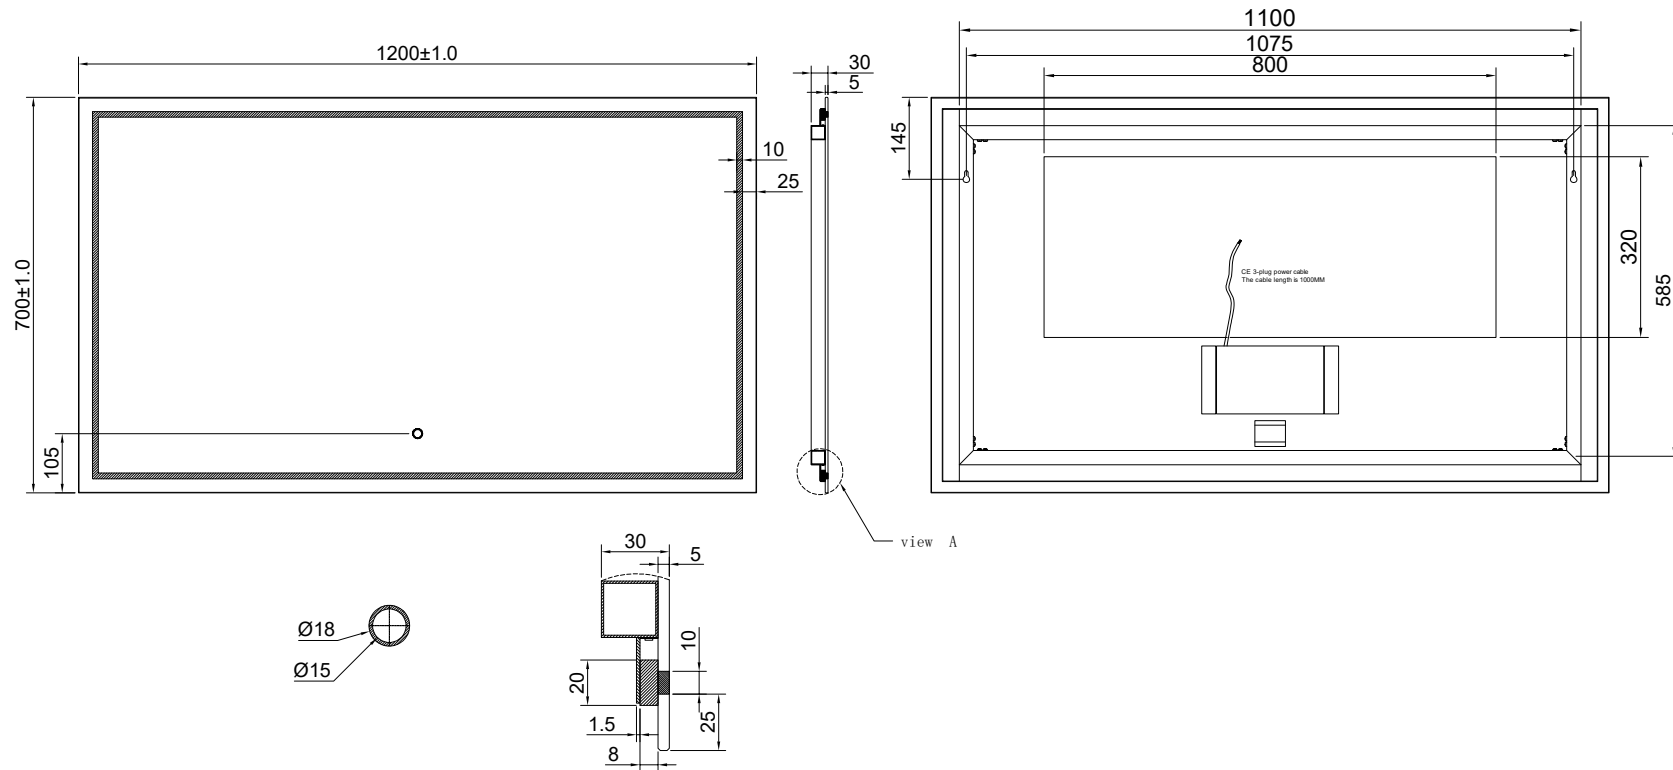

# SPIEGEL JADE 2.0 100 CM

VOOR

ZIJ

ACHTER

# SPIEGEL JADE 2.0 120 CM

VOOR

ZIJ

ACHTER

# SPIEGEL JADE 2.0 140 CM

VOOR

ZIJ

ACHTER

VOOR

ZIJ

ACHTER