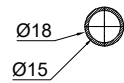

# SPIEGEL JADE 2.0 140 CM

VOOR

ZIJ

ACHTER

VOOR

ZIJ

ACHTER