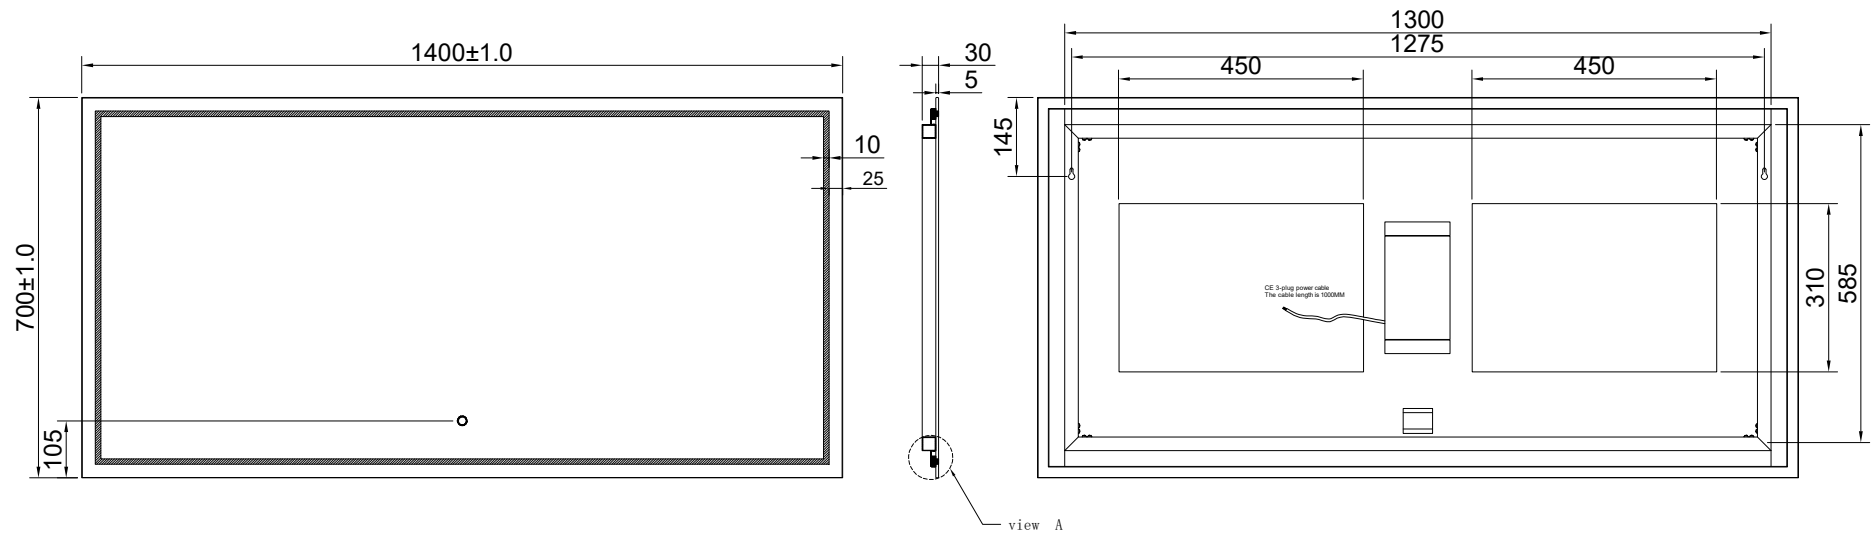

# SPIEGEL JADE 2.0 140 CM

VOOR

ZIJ

ACHTER

VOOR

ZIJ

ACHTER