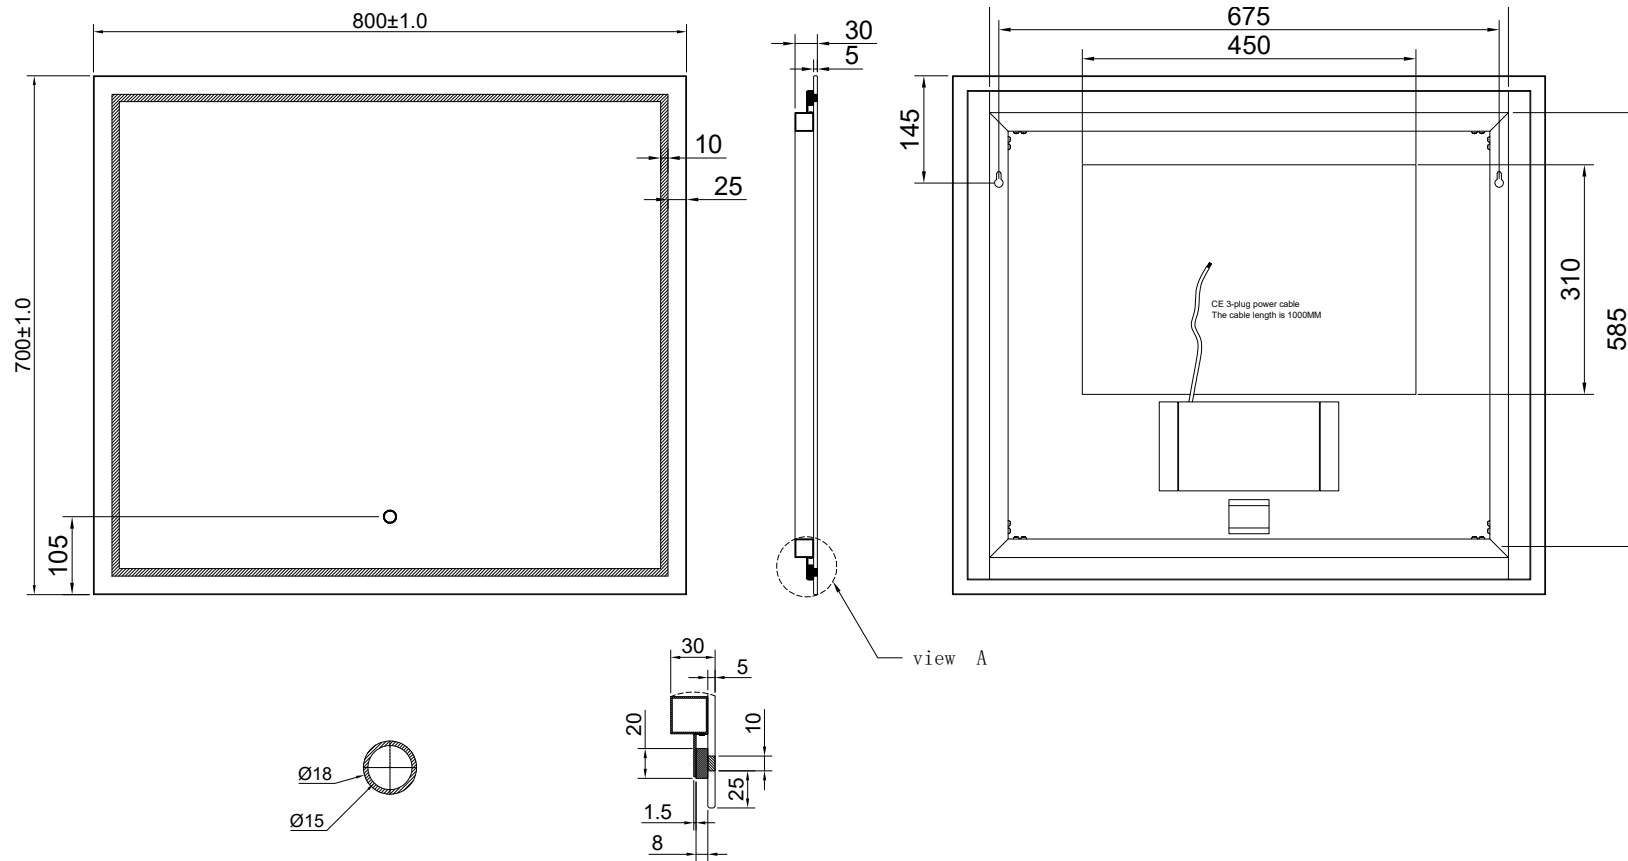

VOOR

ZIJ

ACHTER