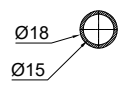

# SPIEGEL JADE 2.0 140 CM

VOOR

ZIJ

ACHTER

VOOR

ZIJ

ACHTER