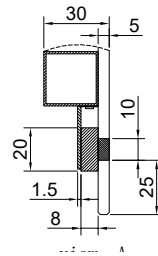

# SPIEGEL JADE 2.0 140 CM

VOOR

ZIJ

ACHTER

VOOR

ZIJ

ACHTER