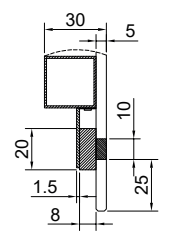

# SPIEGEL JADE 2.0 140 CM

VOOR

ZIJ

ACHTER

VOOR

ZIJ

ACHTER