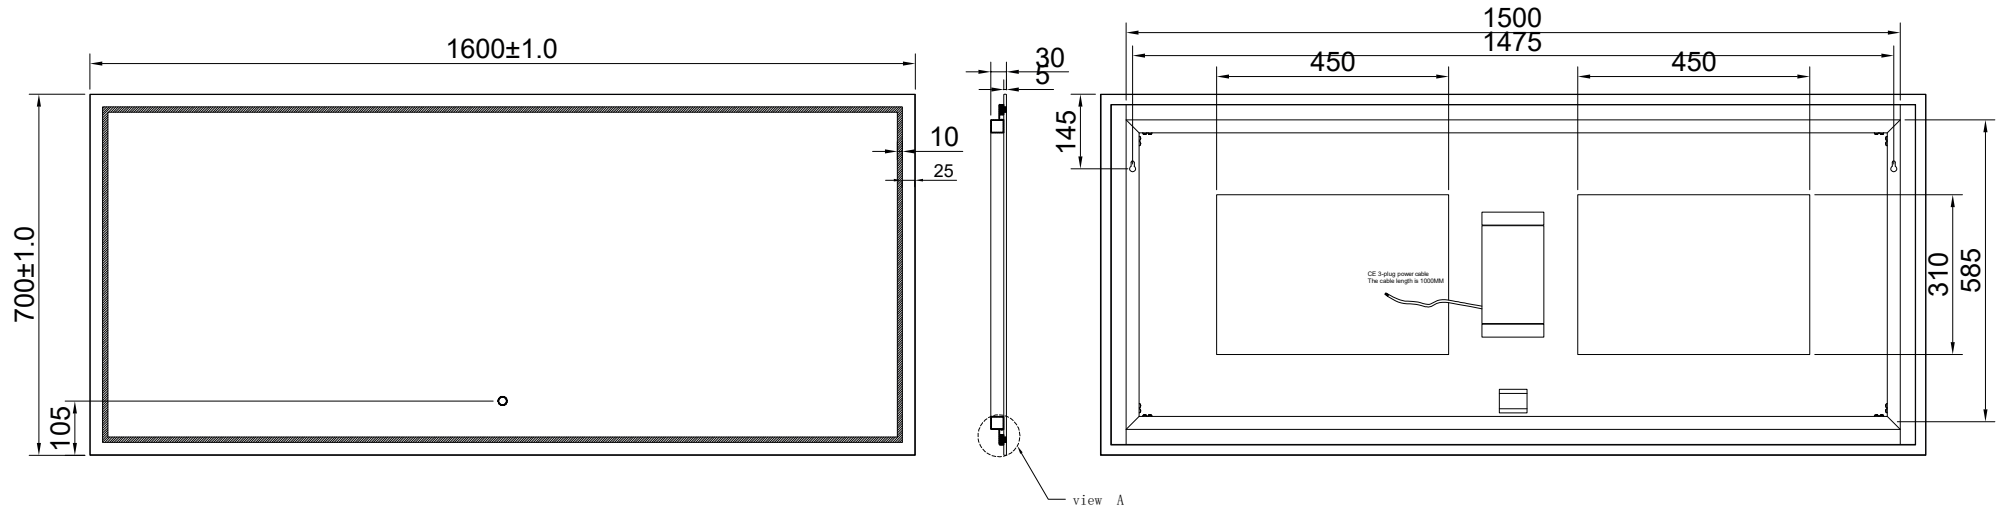

# SPIEGEL JADE 2.0 100 CM

VOOR

ZIJ

ACHTER

VOOR

ZIJ

ACHTER

# SPIEGEL JADE 2.0 140 CM

VOOR

ZIJ

ACHTER

VOOR

ZIJ

ACHTER