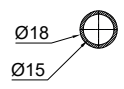

# SPIEGEL JADE 2.0 140 CM

VOOR

ZIJ

ACHTER

VOOR

ZIJ

ACHTER