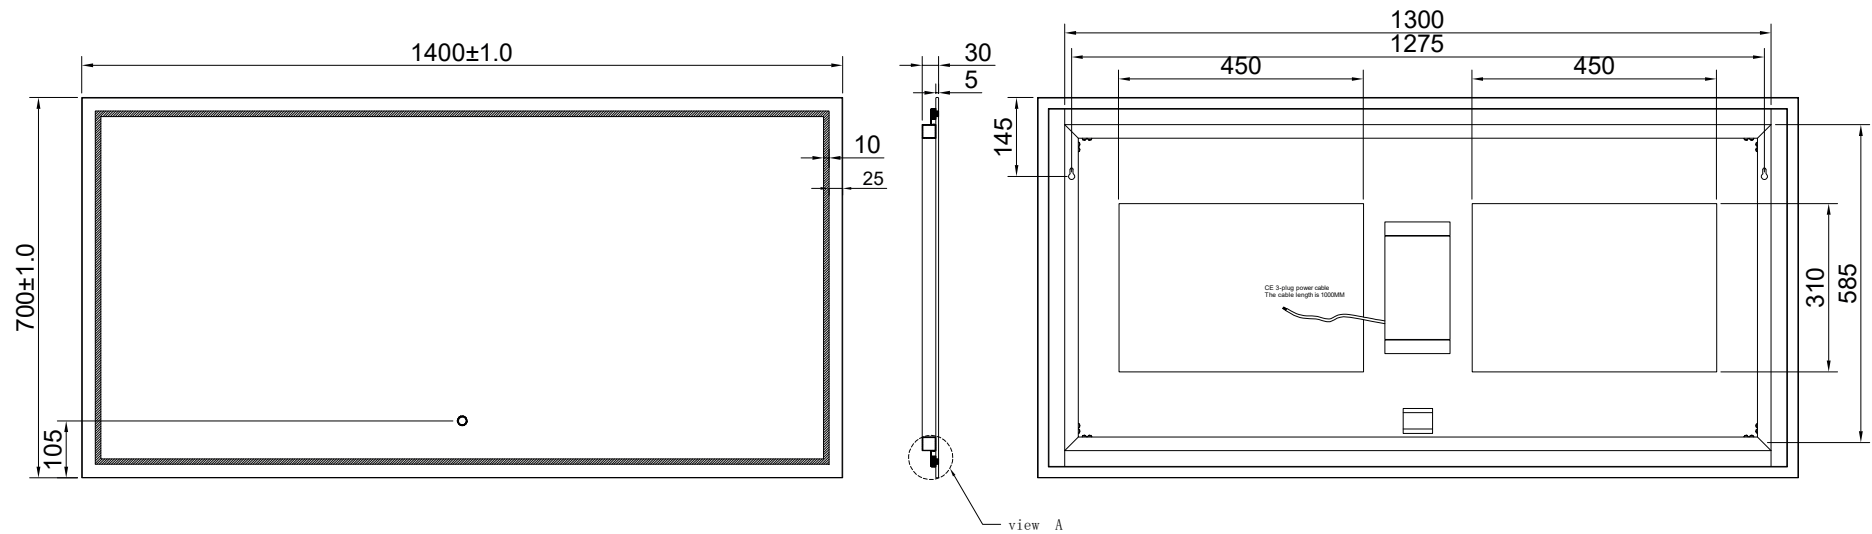

# SPIEGEL JADE 2.0 140 CM

VOOR

ZIJ

ACHTER

VOOR

ZIJ

ACHTER