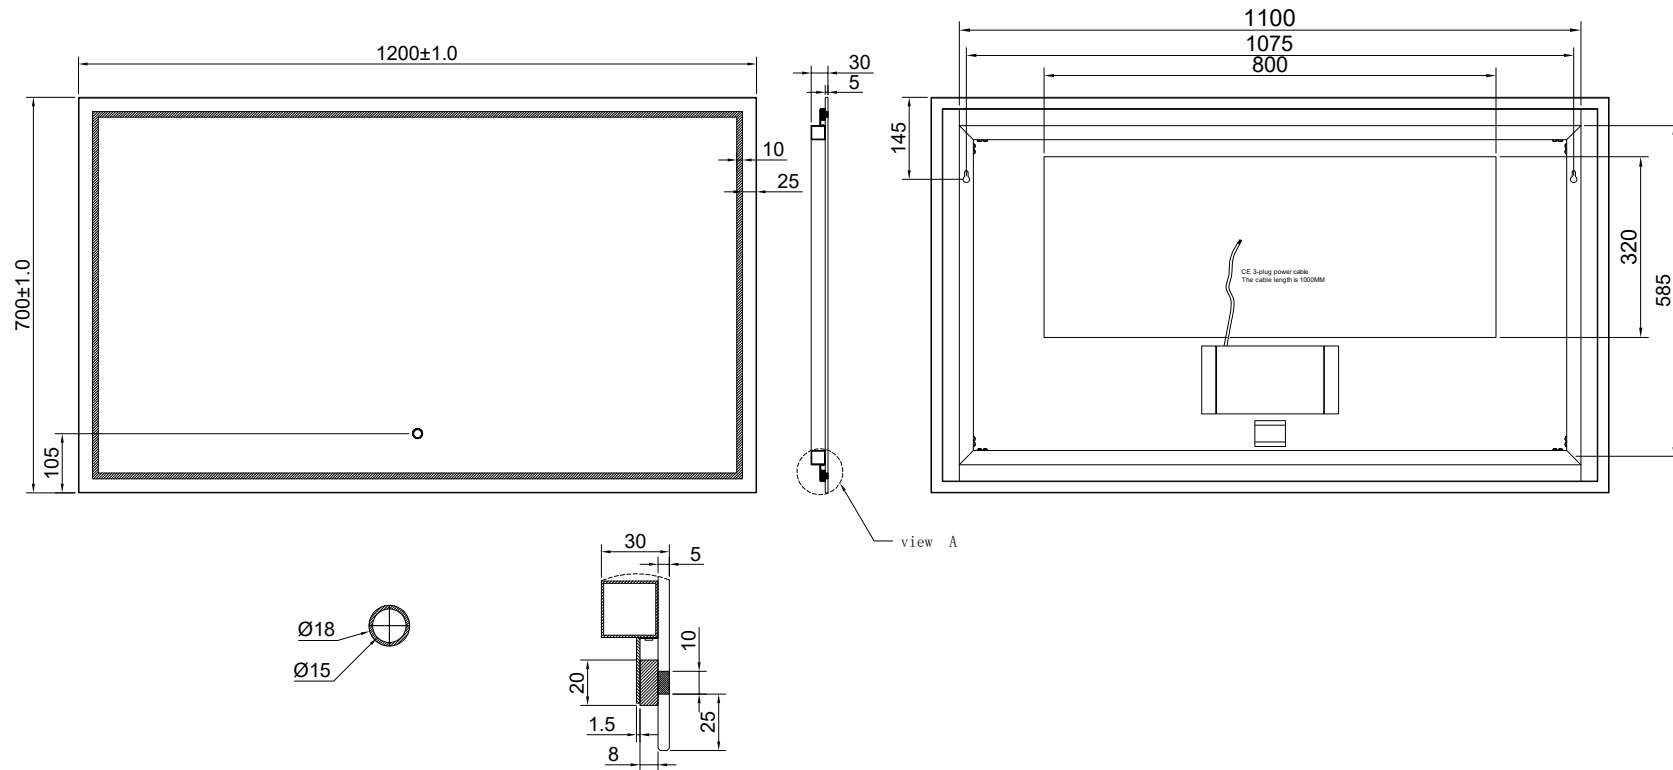

# SPIEGEL JADE 2.0 100 CM

VOOR

ZIJ

ACHTER

VOOR

ZIJ

ACHTER

# SPIEGEL JADE 2.0 140 CM

VOOR

ZIJ

ACHTER

VOOR

ZIJ

ACHTER