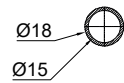

# SPIEGEL JADE 2.0 140 CM

VOOR

ZIJ

ACHTER

VOOR

ZIJ

ACHTER