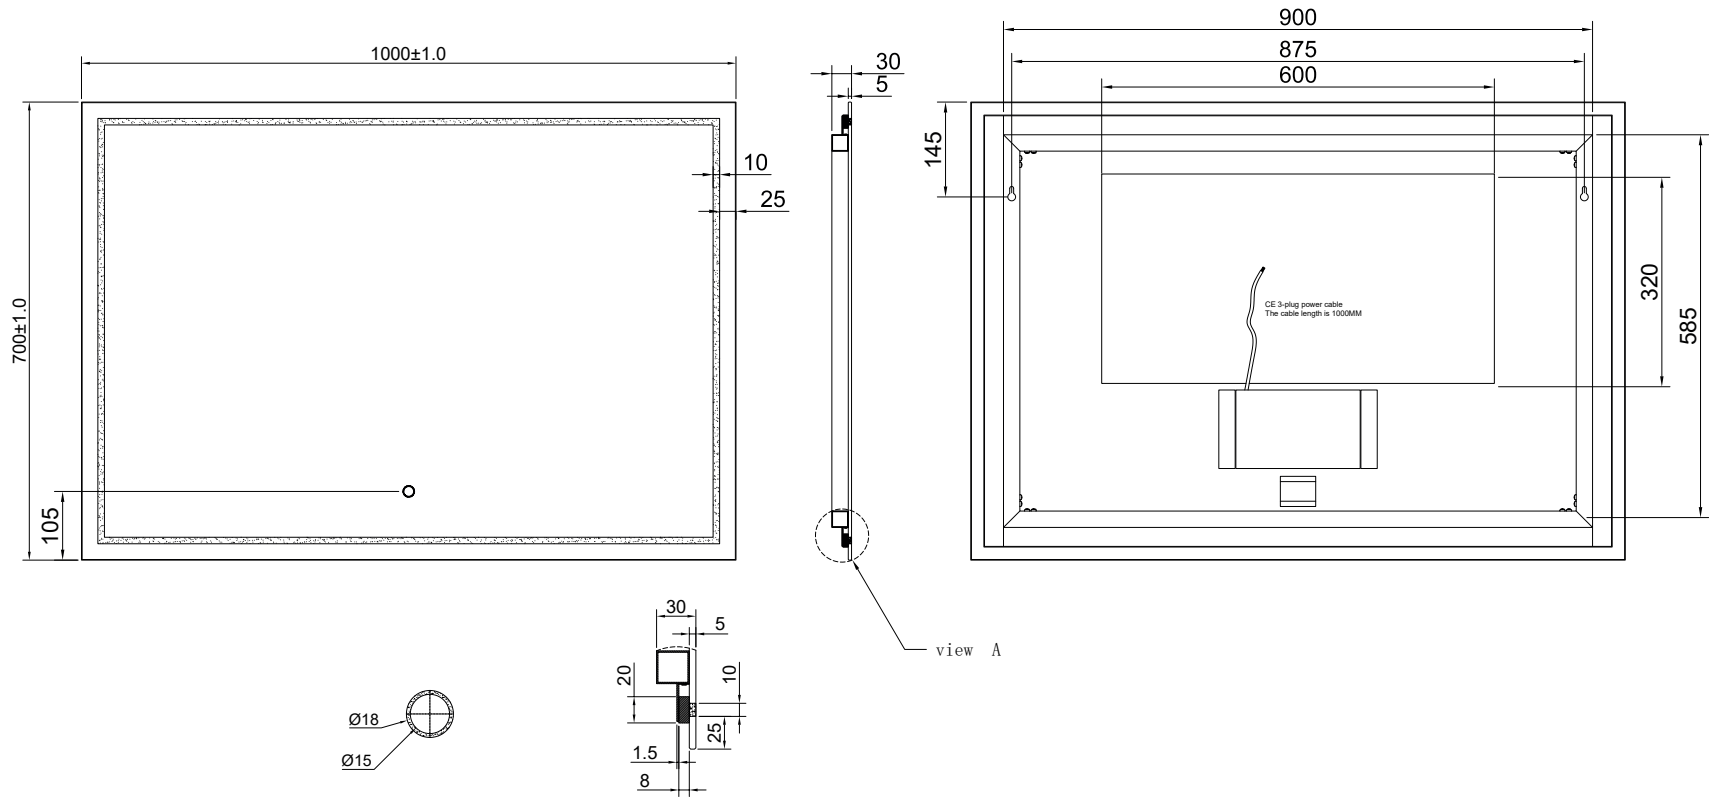

# SPIEGEL JADE 2.0 100 CM

VOOR

ZIJ

ACHTER

VOOR

ZIJ

ACHTER

# SPIEGEL JADE 2.0 140 CM

VOOR

ZIJ

ACHTER

VOOR

ZIJ

ACHTER