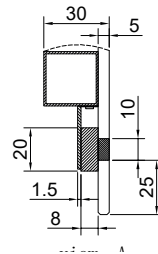

# SPIEGEL JADE 2.0 140 CM

VOOR

ZIJ

ACHTER

VOOR

ZIJ

ACHTER