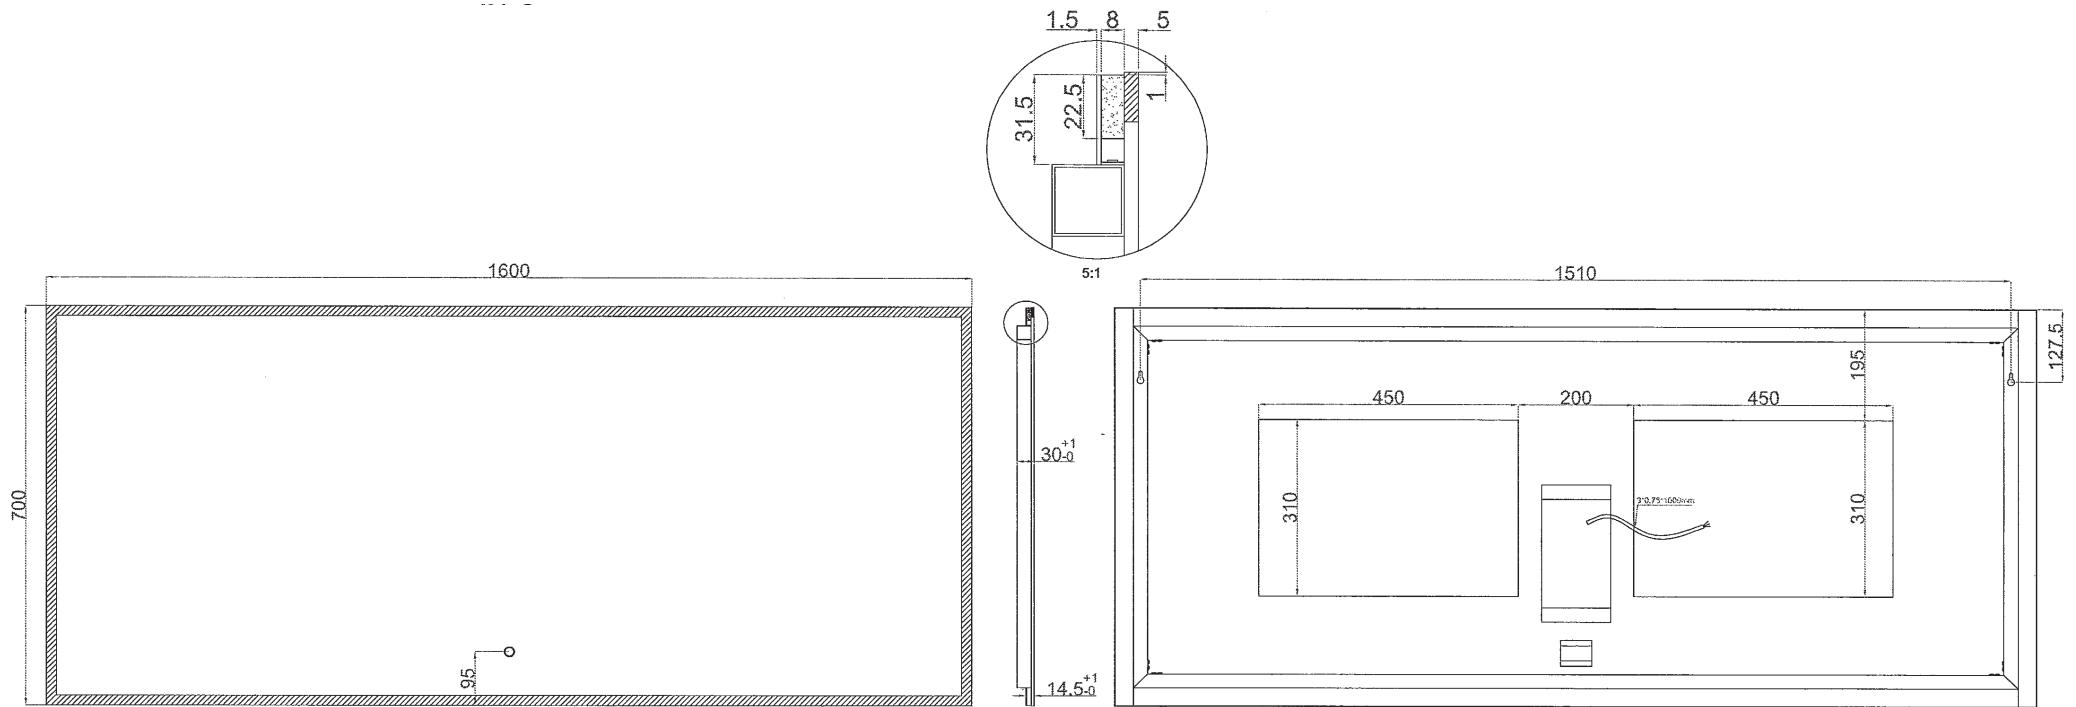

# SPIEGEL MIKADO 140 CM

VOOR

ZIJ

ACHTER

# SPIEGEL MIKADO 160 CM

VOOR

ZIJ

ACHTER