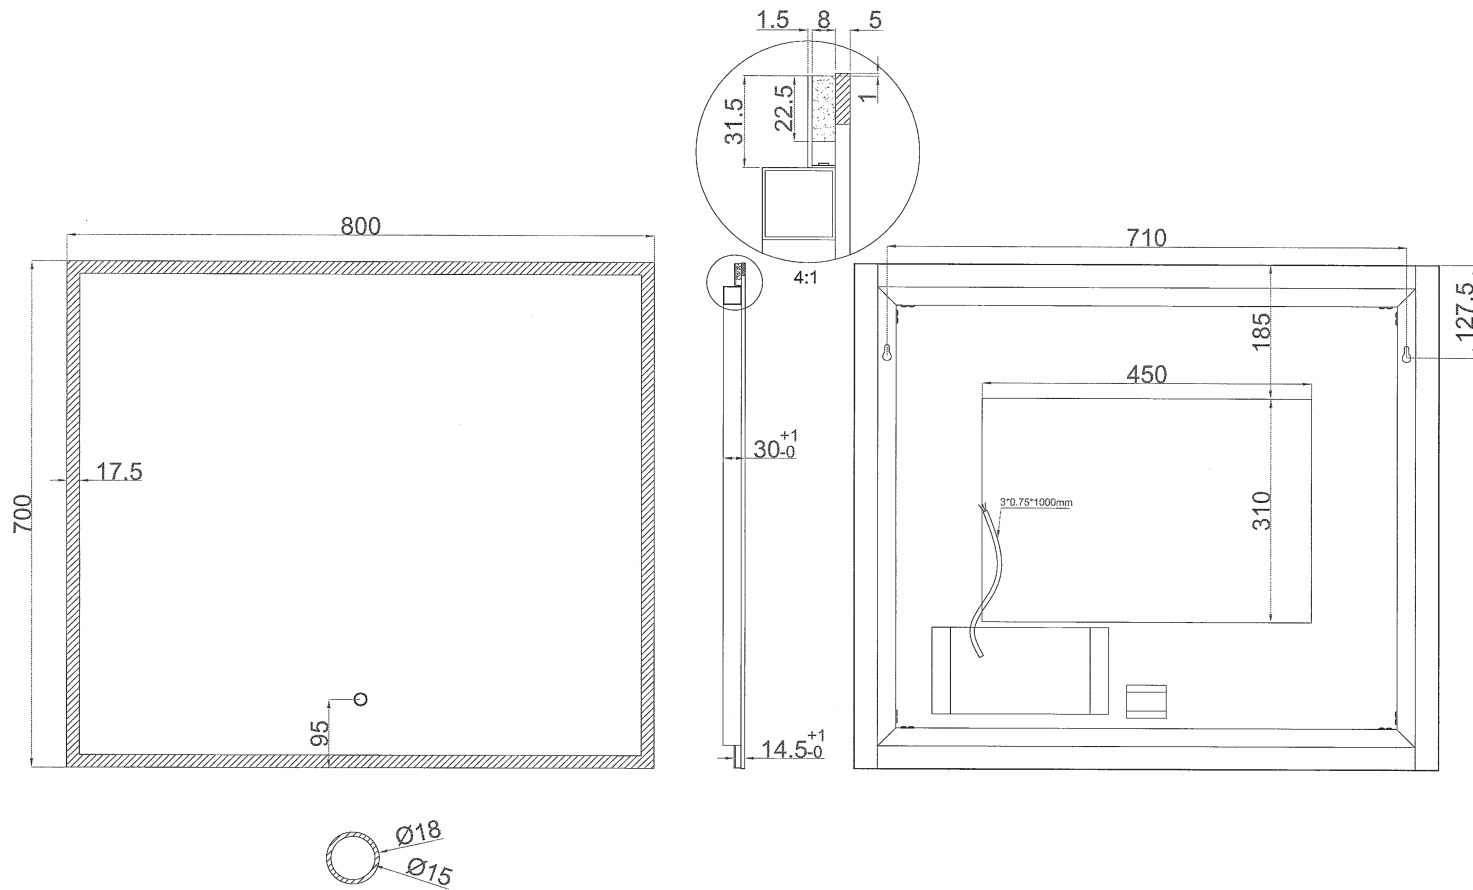

VOOR

ZIJ

ACHTER