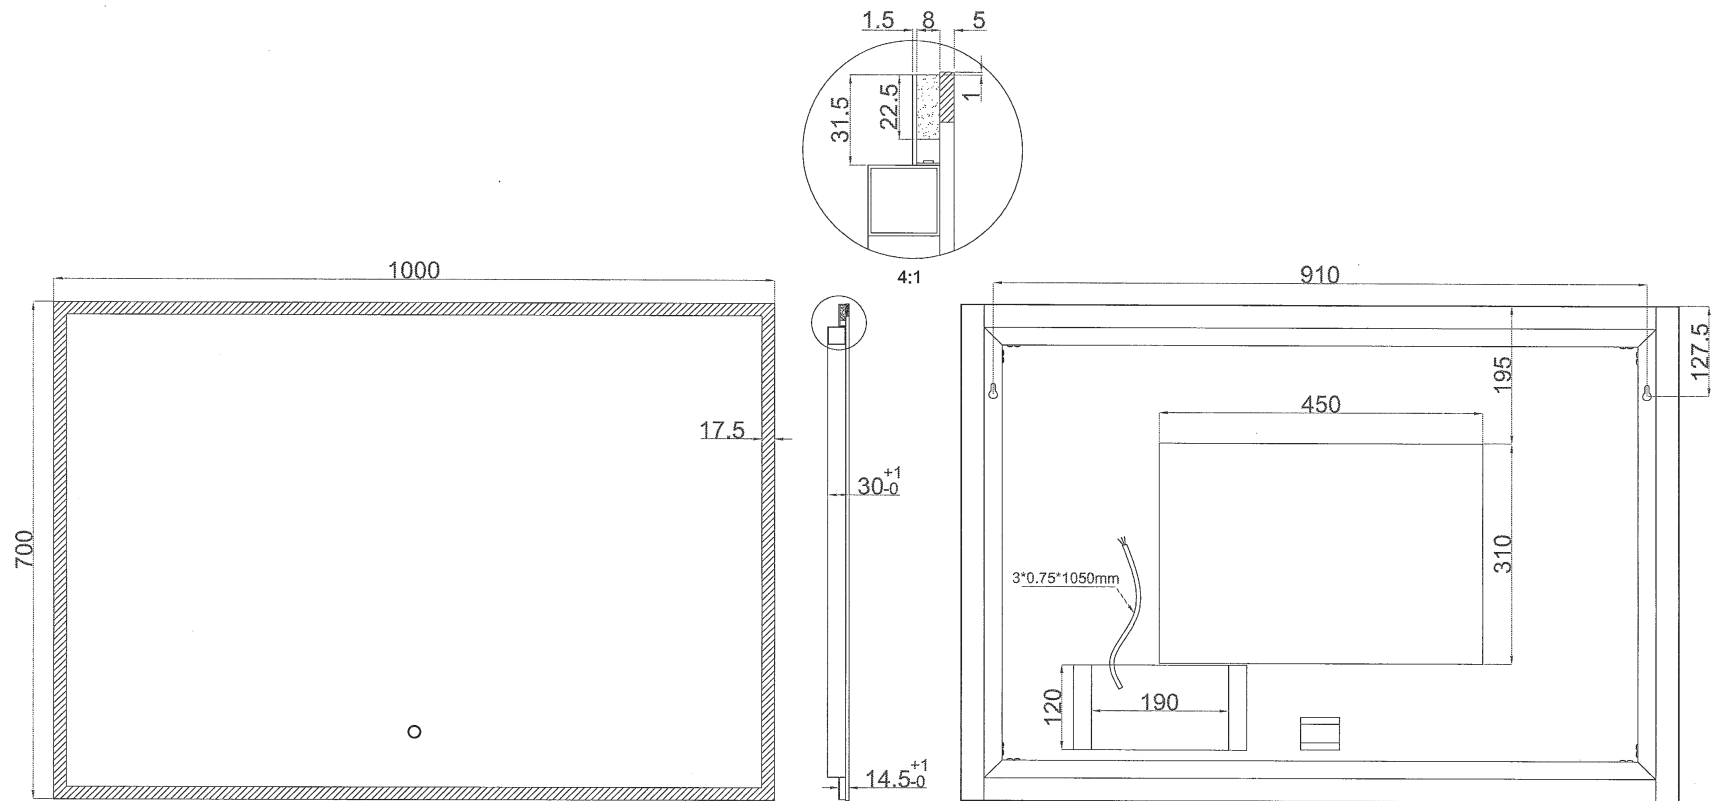

VOOR

ZIJ

ACHTER

VOOR

ZIJ

ACHTER