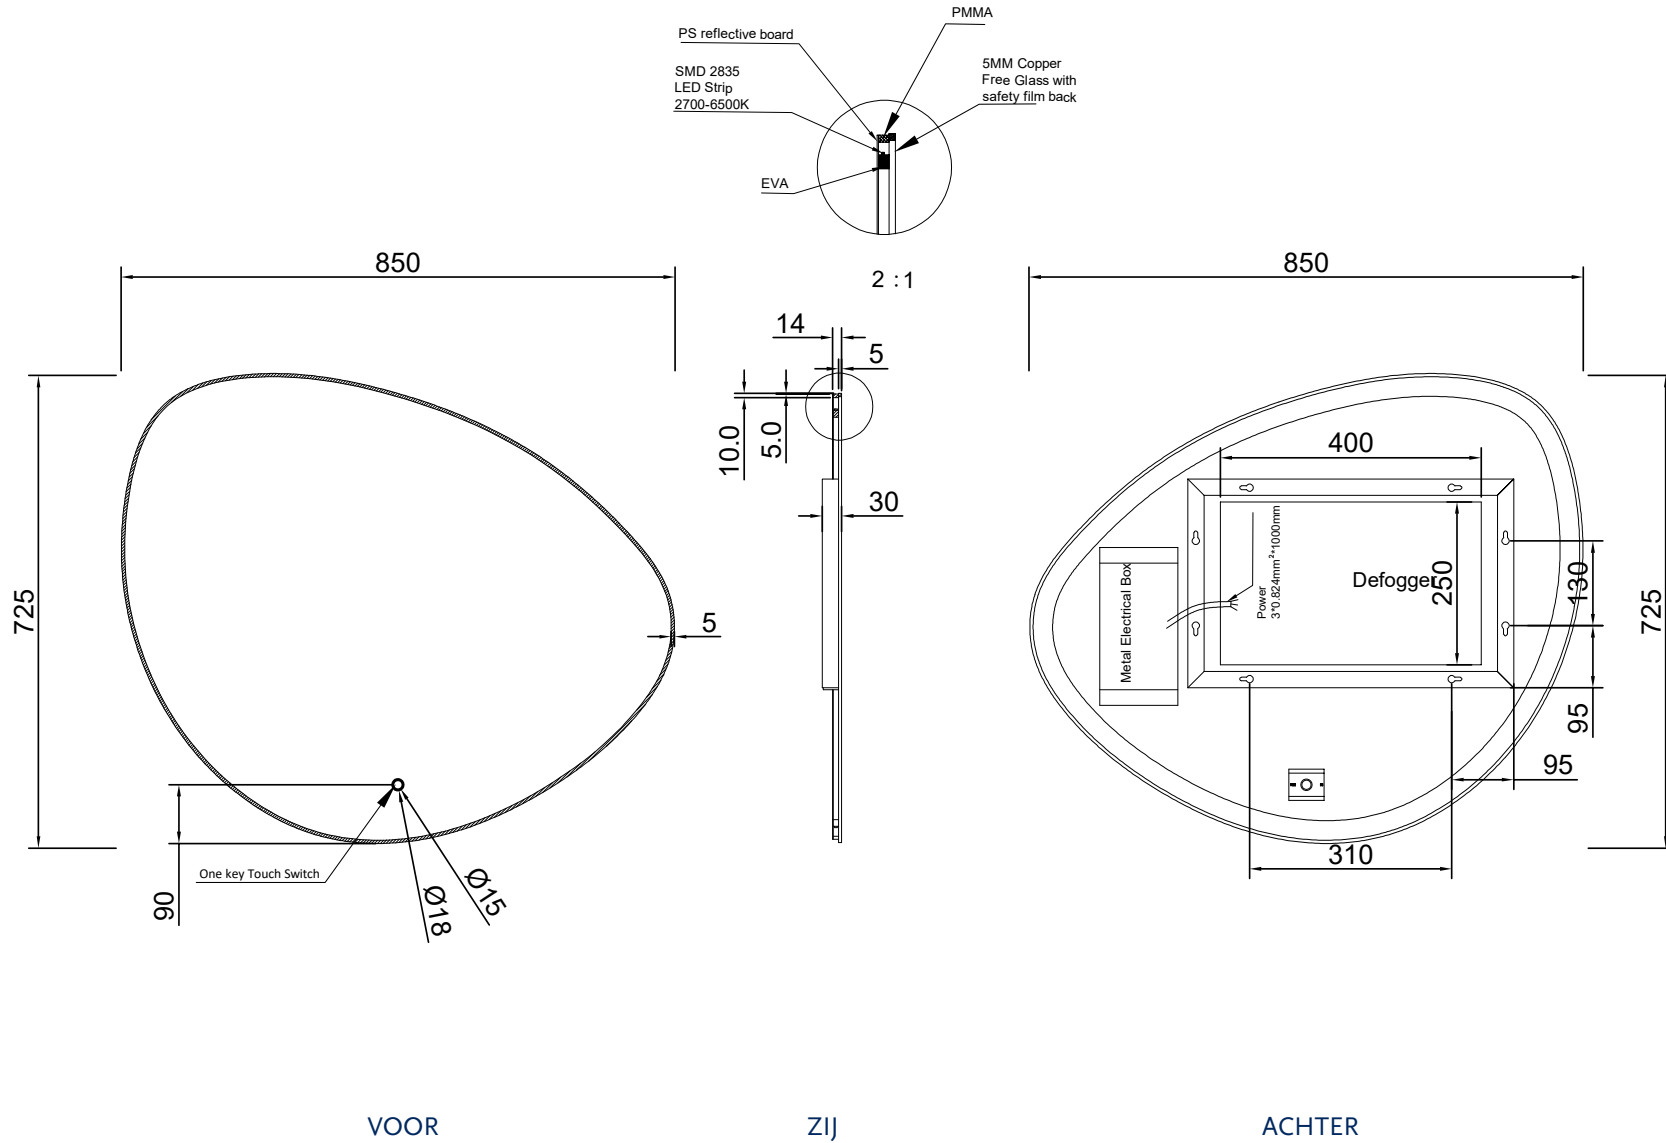

SPIEGEL ORGANIC 2.0 85 X 73 CM - LINKS

SPIEGEL ORGANIC 2.0 85 X 73 CM - RECHTS

SPIEGEL ORGANIC 2.0 100 X 65 CM - LINKS

VOOR

ZIJ

ACHTER

SPIEGEL ORGANIC 2.0 100 X 65 CM - RECHTS

2 : 1

VOOR

ACHTER

ZIJ

SPIEGEL ORGANIC 2.0 120 X 75 CM - LINKS

2 : 1

VOOR

ZIJ

ACHTER

SPIEGEL ORGANIC 2.0 120 X 75 CM - RECHTS

VOOR

ZIJ

ACHTER