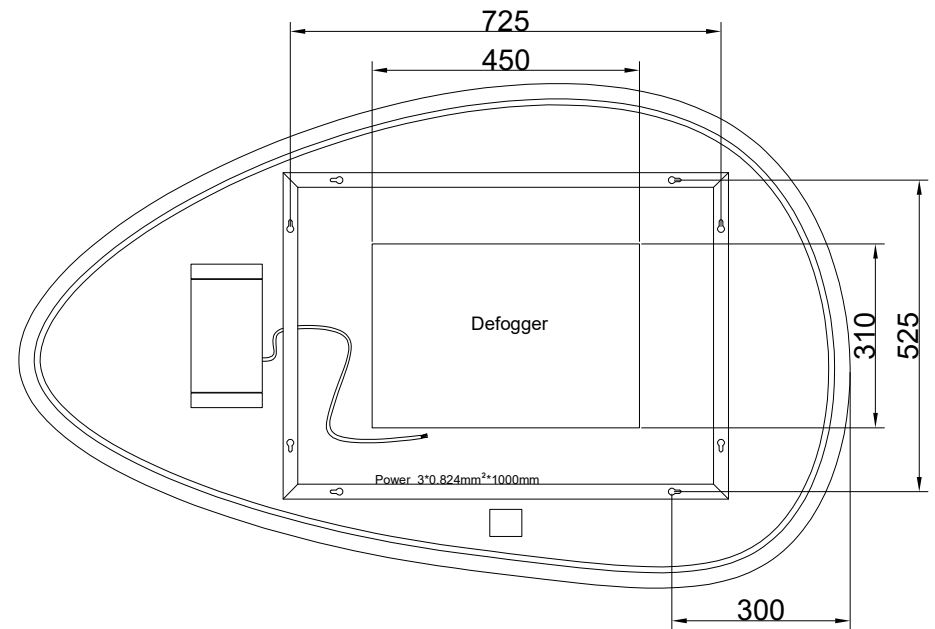

SPIEGEL ORGANIC 2.0 85 X 73 CM - LINKS

SPIEGEL ORGANIC 2.0 85 X 73 CM - RECHTS

SPIEGEL ORGANIC 2.0 100 X 65 CM - LINKS

VOOR

ZIJ

ACHTER

SPIEGEL ORGANIC 2.0 100 X 65 CM - RECHTS

2 : 1

VOOR

ACHTER

ZIJ

SPIEGEL ORGANIC 2.0 120 X 75 CM - LINKS

2 : 1

VOOR

ZIJ

ACHTER

SPIEGEL ORGANIC 2.0 120 X 75 CM - RECHTS

VOOR

ZIJ

ACHTER