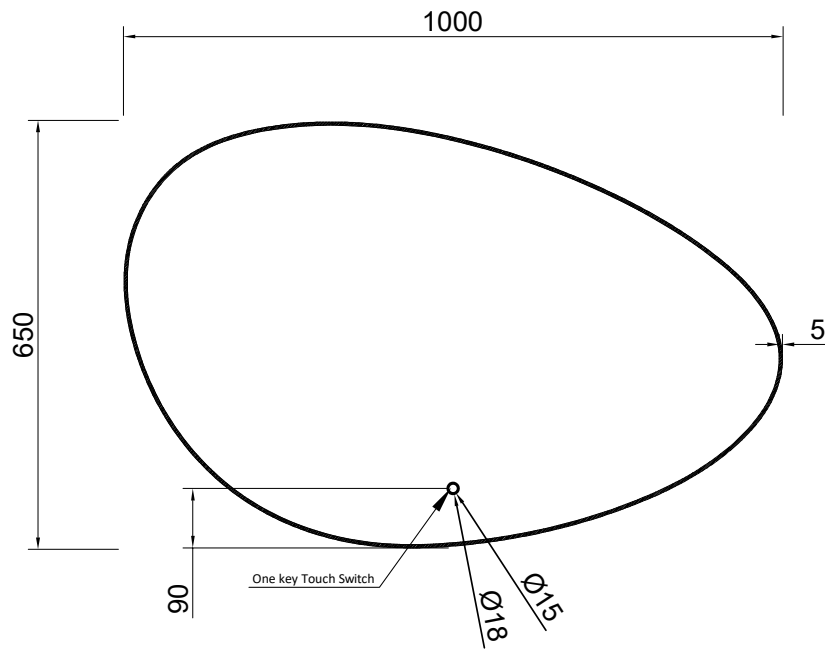

SPIEGEL ORGANIC 2.0 85 X 73 CM - LINKS

SPIEGEL ORGANIC 2.0 85 X 73 CM - RECHTS

SPIEGEL ORGANIC 2.0 100 X 65 CM - LINKS

VOOR

ZIJ

ACHTER

SPIEGEL ORGANIC 2.0 100 X 65 CM - RECHTS

2 : 1

VOOR

ACHTER

ZIJ

SPIEGEL ORGANIC 2.0 120 X 75 CM - LINKS

2 : 1

VOOR

ZIJ

ACHTER

SPIEGEL ORGANIC 2.0 120 X 75 CM - RECHTS

VOOR

ZIJ

ACHTER