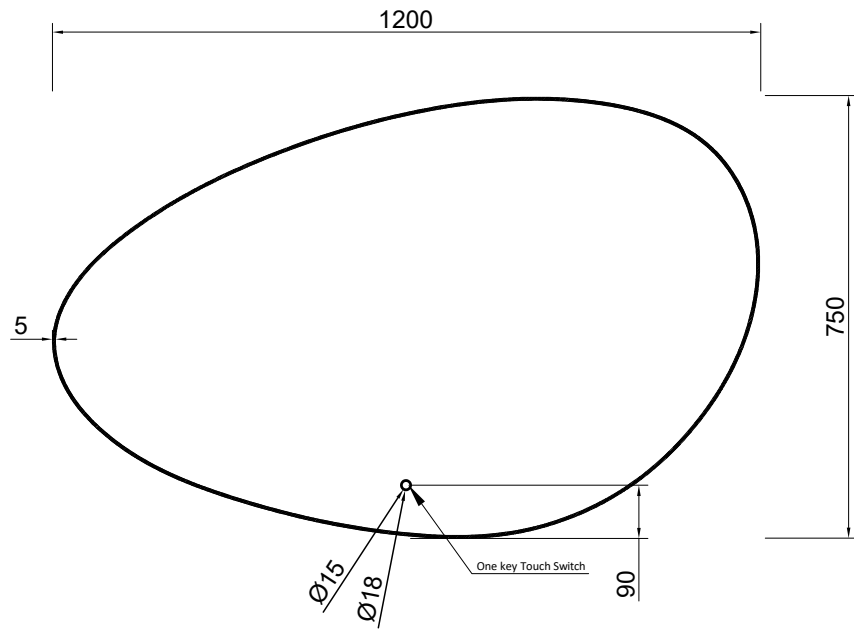

SPIEGEL ORGANIC 2.0 85 X 73 CM - LINKS

SPIEGEL ORGANIC 2.0 85 X 73 CM - RECHTS

SPIEGEL ORGANIC 2.0 100 X 65 CM - LINKS

VOOR

ZIJ

ACHTER

SPIEGEL ORGANIC 2.0 100 X 65 CM - RECHTS

2 : 1

VOOR

ACHTER

ZIJ

SPIEGEL ORGANIC 2.0 120 X 75 CM - LINKS

2 : 1

VOOR

ZIJ

ACHTER

SPIEGEL ORGANIC 2.0 120 X 75 CM - RECHTS

VOOR

ZIJ

ACHTER