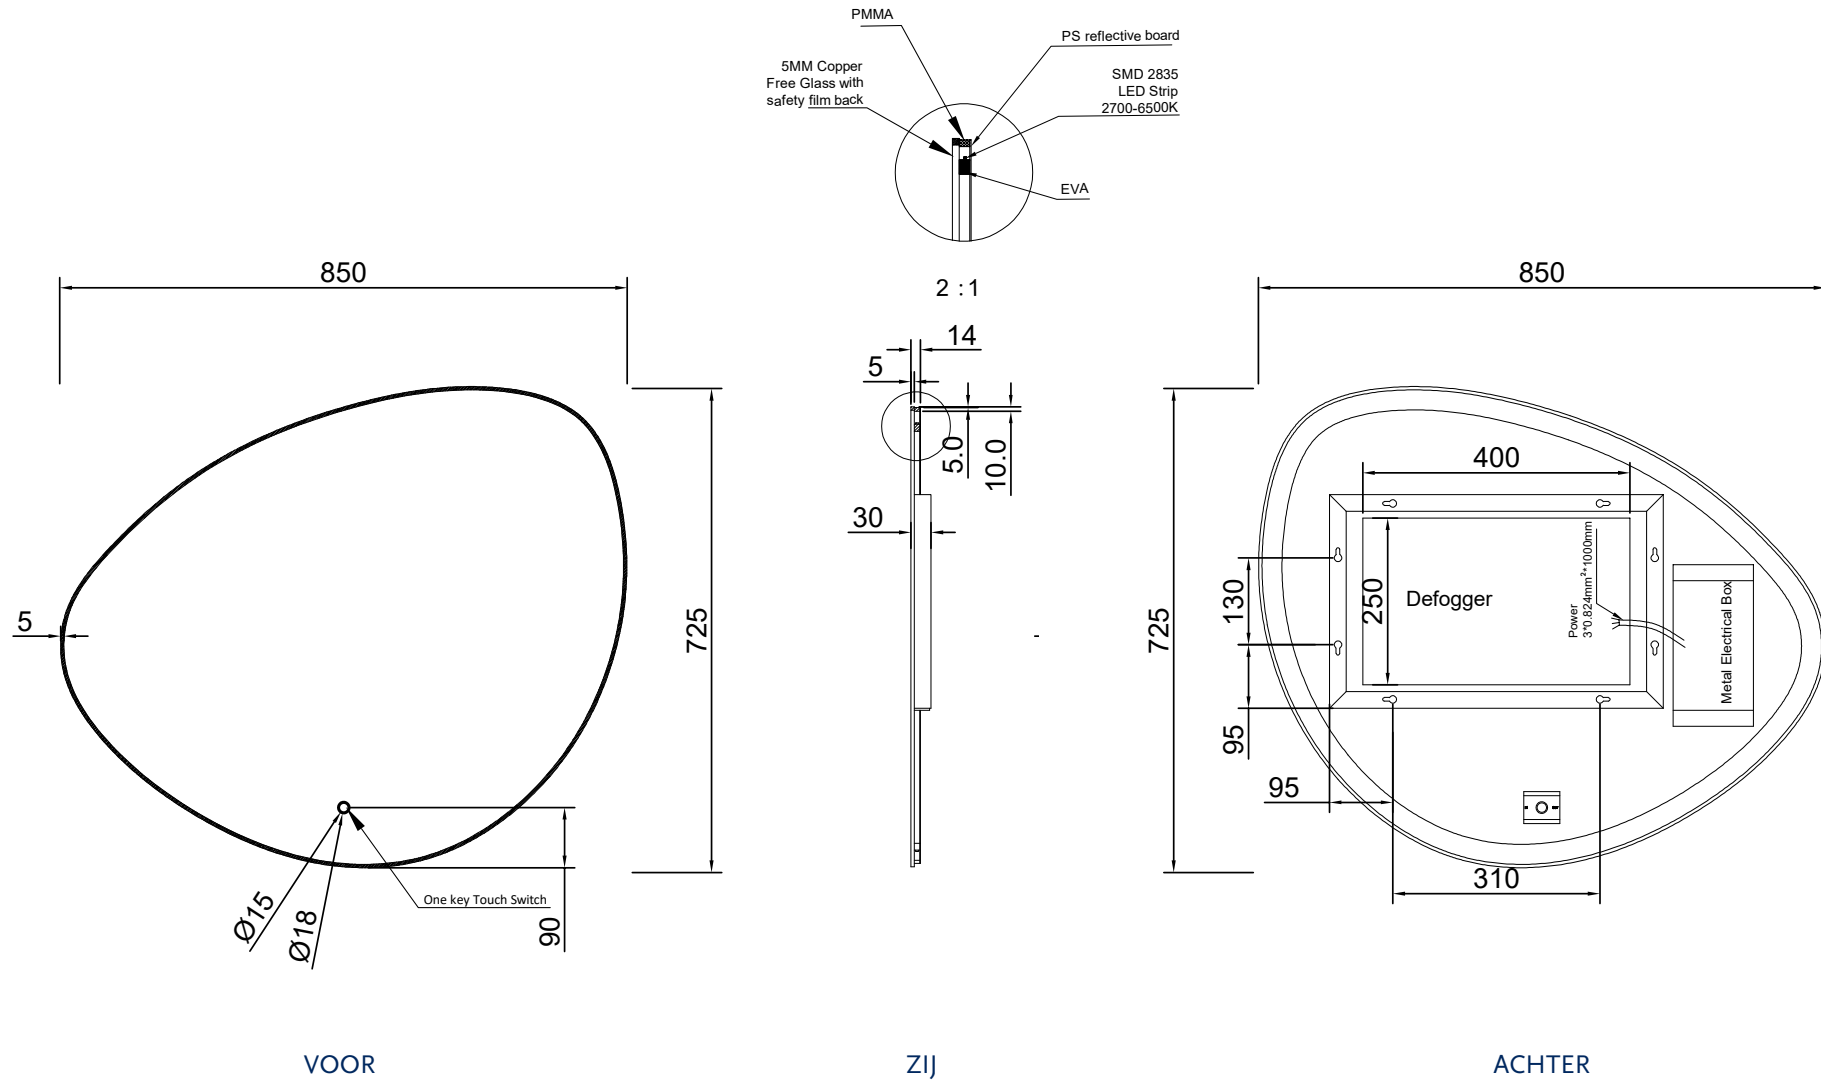

SPIEGEL ORGANIC 2.0 85 X 73 CM - LINKS

SPIEGEL ORGANIC 2.0 85 X 73 CM - RECHTS

SPIEGEL ORGANIC 2.0 100 X 65 CM - LINKS

VOOR

ZIJ

ACHTER

SPIEGEL ORGANIC 2.0 100 X 65 CM - RECHTS

2 : 1

VOOR

ACHTER

ZIJ

SPIEGEL ORGANIC 2.0 120 X 75 CM - LINKS

2 : 1

VOOR

ZIJ

ACHTER

SPIEGEL ORGANIC 2.0 120 X 75 CM - RECHTS

VOOR

ZIJ

ACHTER