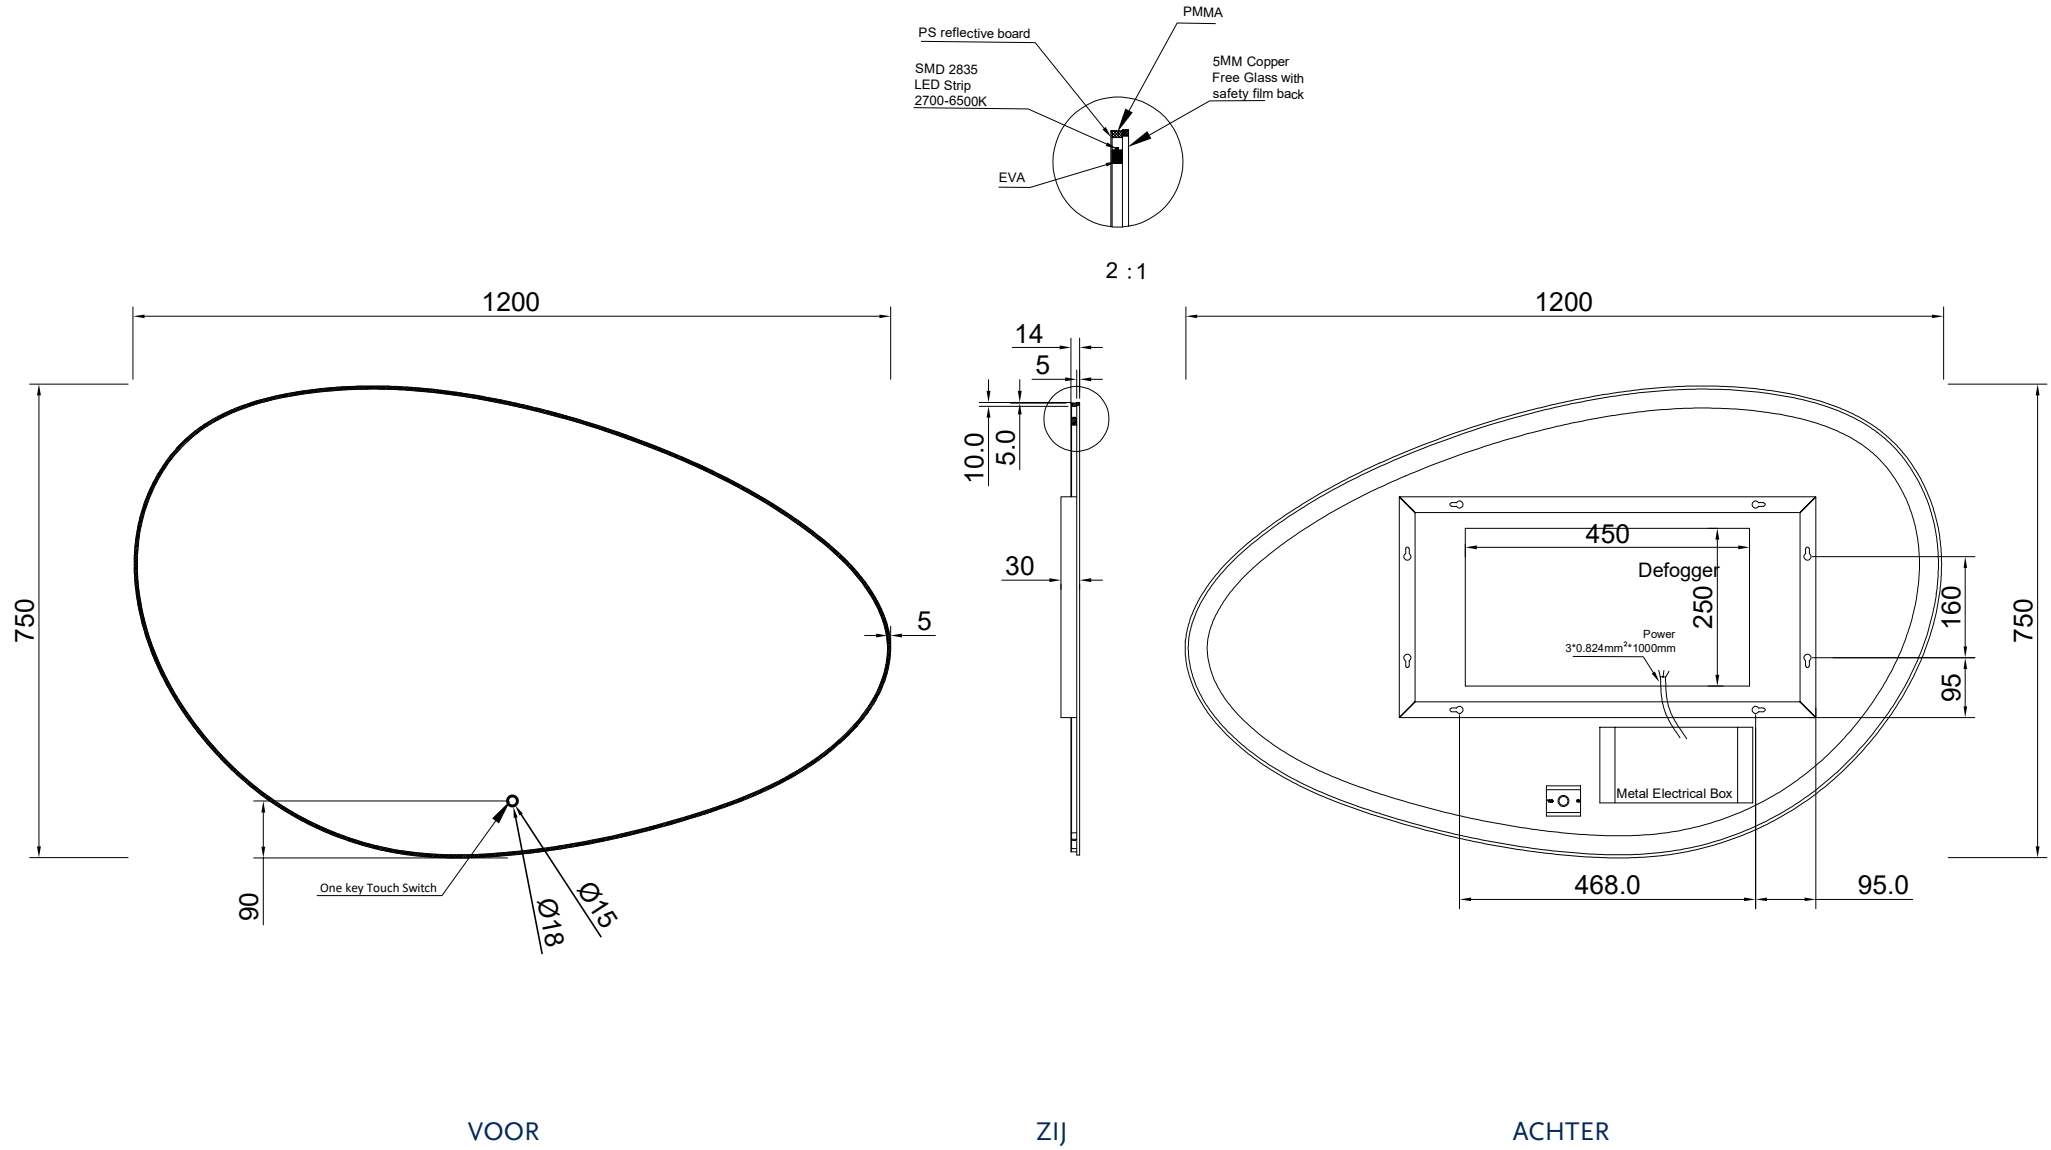

SPIEGEL ORGANIC 2.0 85 X 73 CM - LINKS

SPIEGEL ORGANIC 2.0 85 X 73 CM - RECHTS

SPIEGEL ORGANIC 2.0 100 X 65 CM - LINKS

VOOR

ZIJ

ACHTER

SPIEGEL ORGANIC 2.0 100 X 65 CM - RECHTS

2 : 1

VOOR

ACHTER

ZIJ

SPIEGEL ORGANIC 2.0 120 X 75 CM - LINKS

2 : 1

VOOR

ZIJ

ACHTER

SPIEGEL ORGANIC 2.0 120 X 75 CM - RECHTS

VOOR

ZIJ

ACHTER