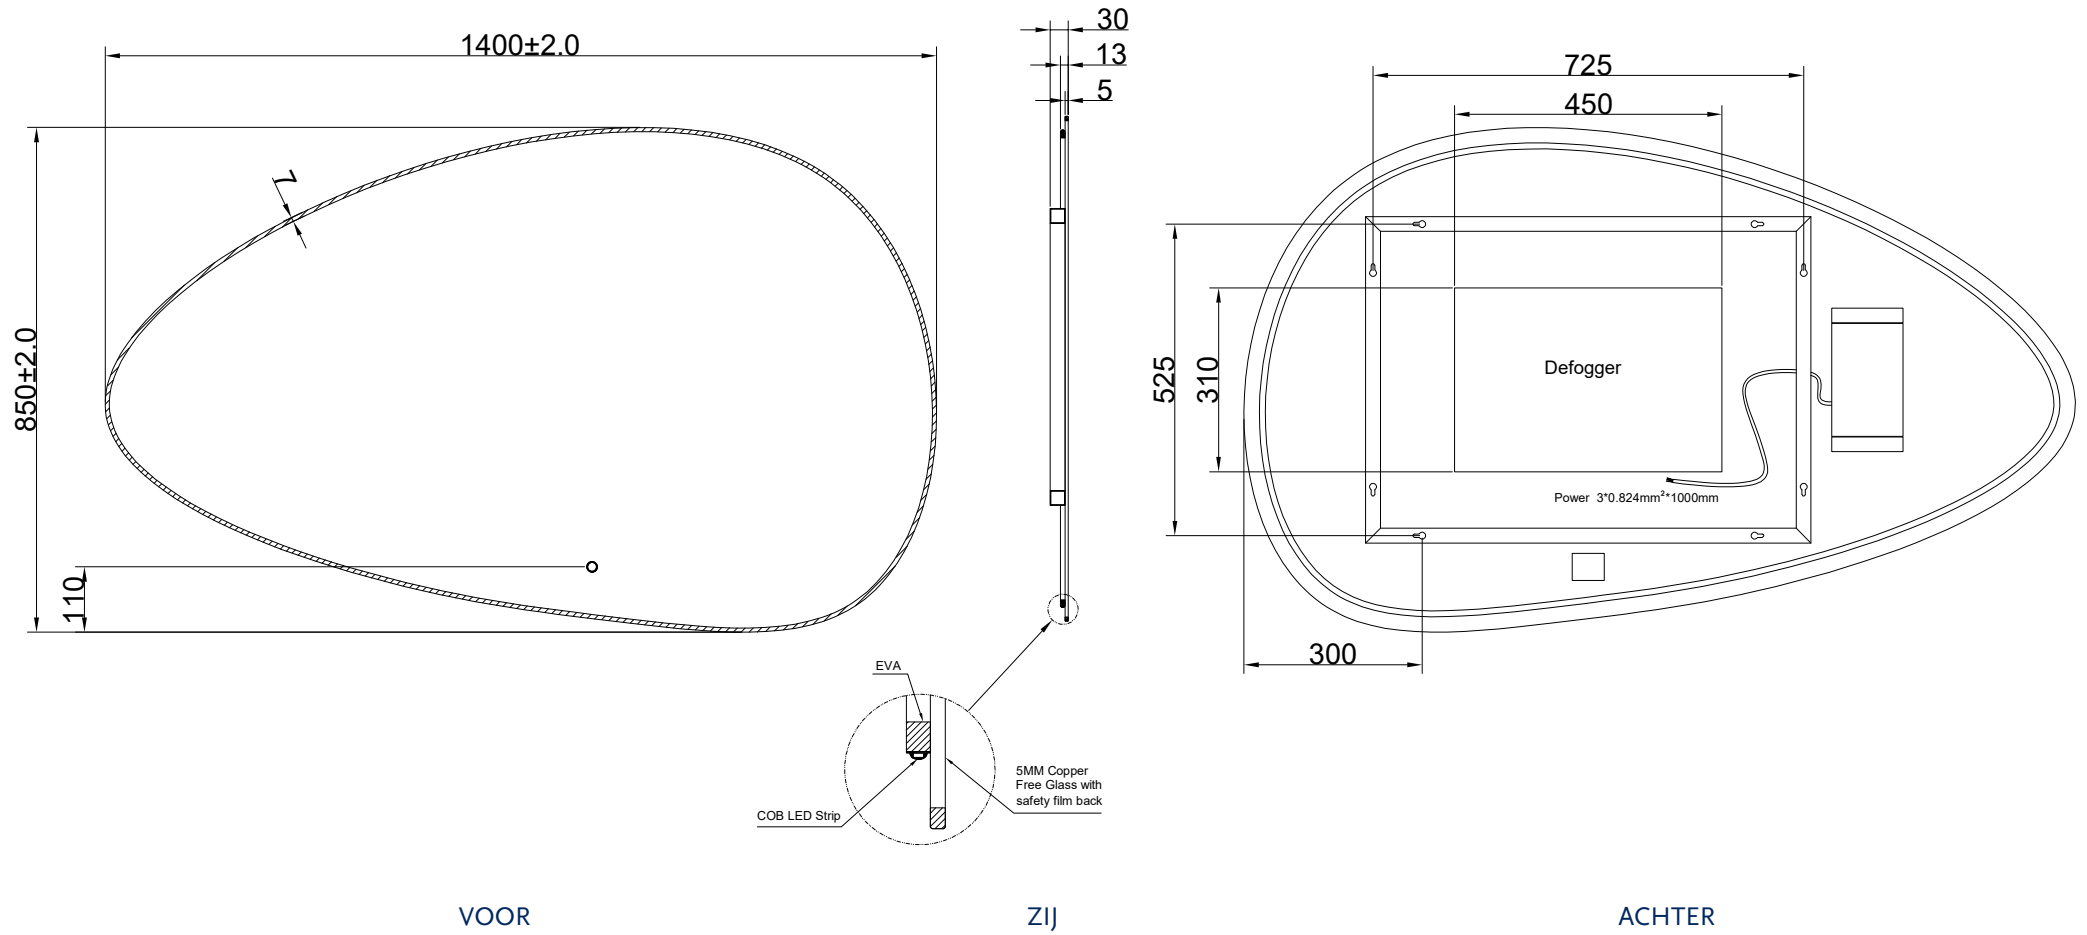

SPIEGEL ORGANIC 2.0 85 X 73 CM - LINKS

SPIEGEL ORGANIC 2.0 85 X 73 CM - RECHTS

SPIEGEL ORGANIC 2.0 100 X 65 CM - LINKS

VOOR

ZIJ

ACHTER

SPIEGEL ORGANIC 2.0 100 X 65 CM - RECHTS

2 : 1

VOOR

ACHTER

ZIJ

SPIEGEL ORGANIC 2.0 120 X 75 CM - LINKS

2 : 1

VOOR

ZIJ

ACHTER

SPIEGEL ORGANIC 2.0 120 X 75 CM - RECHTS

VOOR

ZIJ

ACHTER