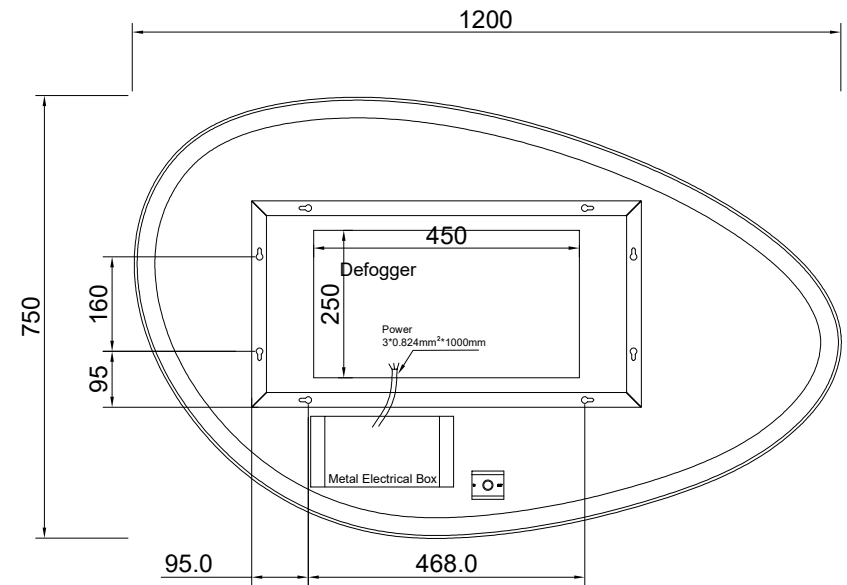

SPIEGEL ORGANIC 2.0 85 X 73 CM - LINKS

SPIEGEL ORGANIC 2.0 85 X 73 CM - RECHTS

SPIEGEL ORGANIC 2.0 100 X 65 CM - LINKS

VOOR

ZIJ

ACHTER

SPIEGEL ORGANIC 2.0 100 X 65 CM - RECHTS

2 : 1

VOOR

ACHTER

ZIJ

SPIEGEL ORGANIC 2.0 120 X 75 CM - LINKS

2 : 1

VOOR

ZIJ

ACHTER

SPIEGEL ORGANIC 2.0 120 X 75 CM - RECHTS

VOOR

ZIJ

ACHTER