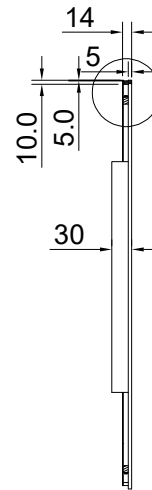

SPIEGEL ORGANIC 2.0 85 X 73 CM - LINKS

SPIEGEL ORGANIC 2.0 85 X 73 CM - RECHTS

SPIEGEL ORGANIC 2.0 100 X 65 CM - LINKS

VOOR

ZIJ

ACHTER

SPIEGEL ORGANIC 2.0 100 X 65 CM - RECHTS

2 : 1

VOOR

ACHTER

ZIJ

SPIEGEL ORGANIC 2.0 120 X 75 CM - LINKS

2 : 1

VOOR

ZIJ

ACHTER

SPIEGEL ORGANIC 2.0 120 X 75 CM - RECHTS

VOOR

ZIJ

ACHTER