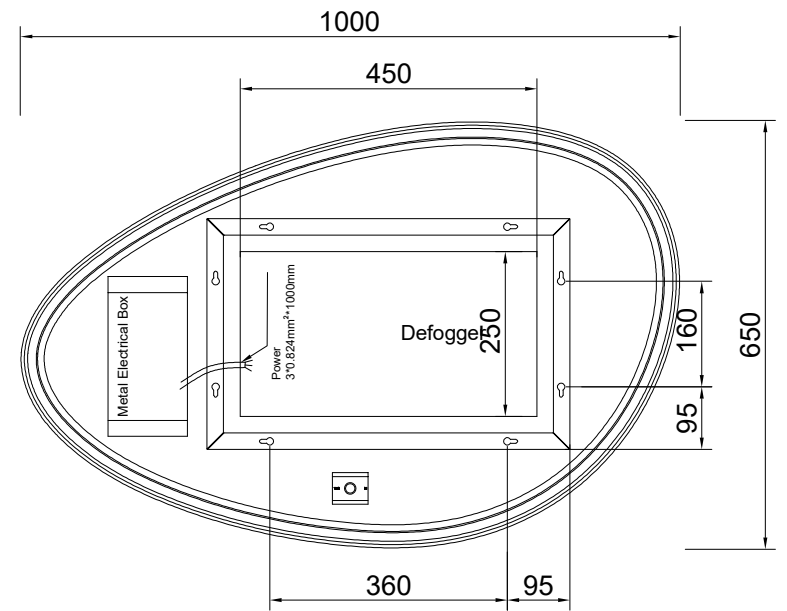

SPIEGEL ORGANIC 2.0 85 X 73 CM - LINKS

SPIEGEL ORGANIC 2.0 85 X 73 CM - RECHTS

SPIEGEL ORGANIC 2.0 100 X 65 CM - LINKS

VOOR

ZIJ

ACHTER

SPIEGEL ORGANIC 2.0 100 X 65 CM - RECHTS

2 : 1

VOOR

ACHTER

ZIJ

SPIEGEL ORGANIC 2.0 120 X 75 CM - LINKS

2 : 1

VOOR

ZIJ

ACHTER

SPIEGEL ORGANIC 2.0 120 X 75 CM - RECHTS

VOOR

ZIJ

ACHTER