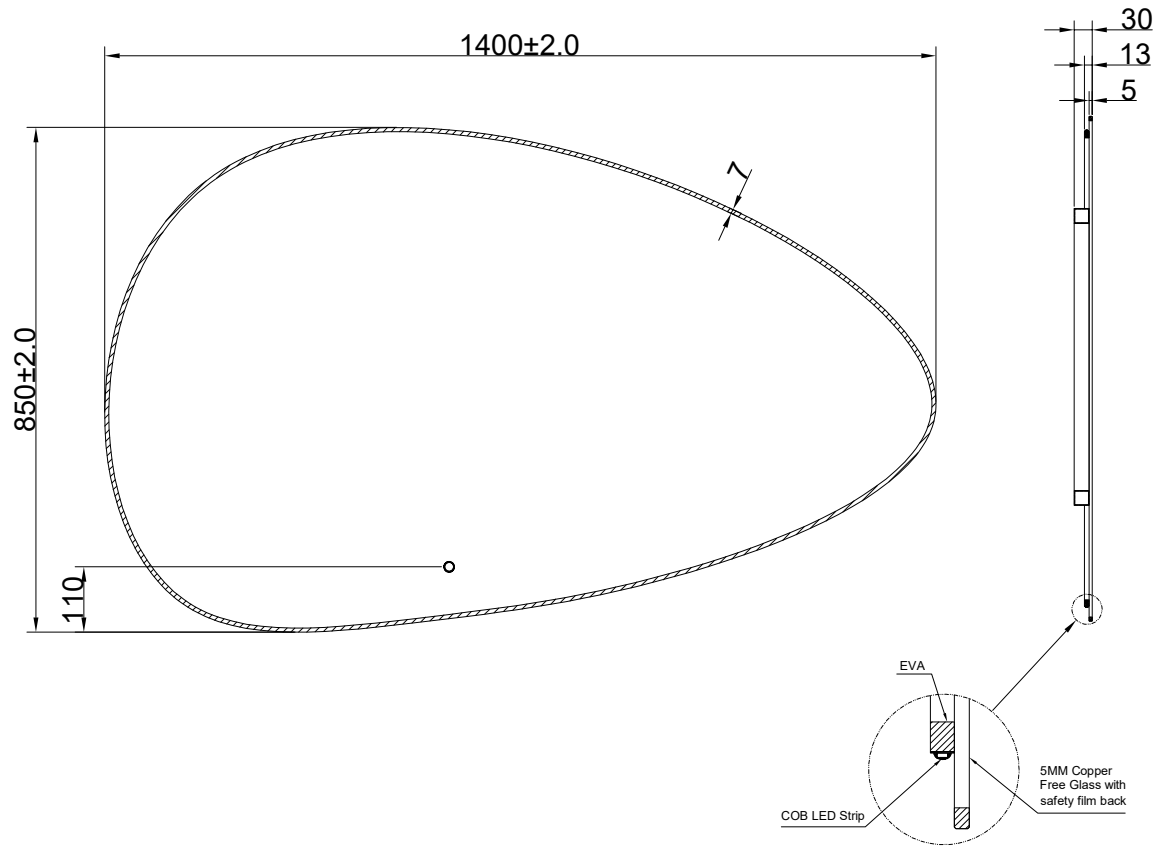

SPIEGEL ORGANIC 2.0 85 X 73 CM - LINKS

SPIEGEL ORGANIC 2.0 85 X 73 CM - RECHTS

SPIEGEL ORGANIC 2.0 100 X 65 CM - LINKS

VOOR

ZIJ

ACHTER

SPIEGEL ORGANIC 2.0 100 X 65 CM - RECHTS

2 : 1

VOOR

ACHTER

ZIJ

SPIEGEL ORGANIC 2.0 120 X 75 CM - LINKS

2 : 1

VOOR

ZIJ

ACHTER

SPIEGEL ORGANIC 2.0 120 X 75 CM - RECHTS

VOOR

ZIJ

ACHTER