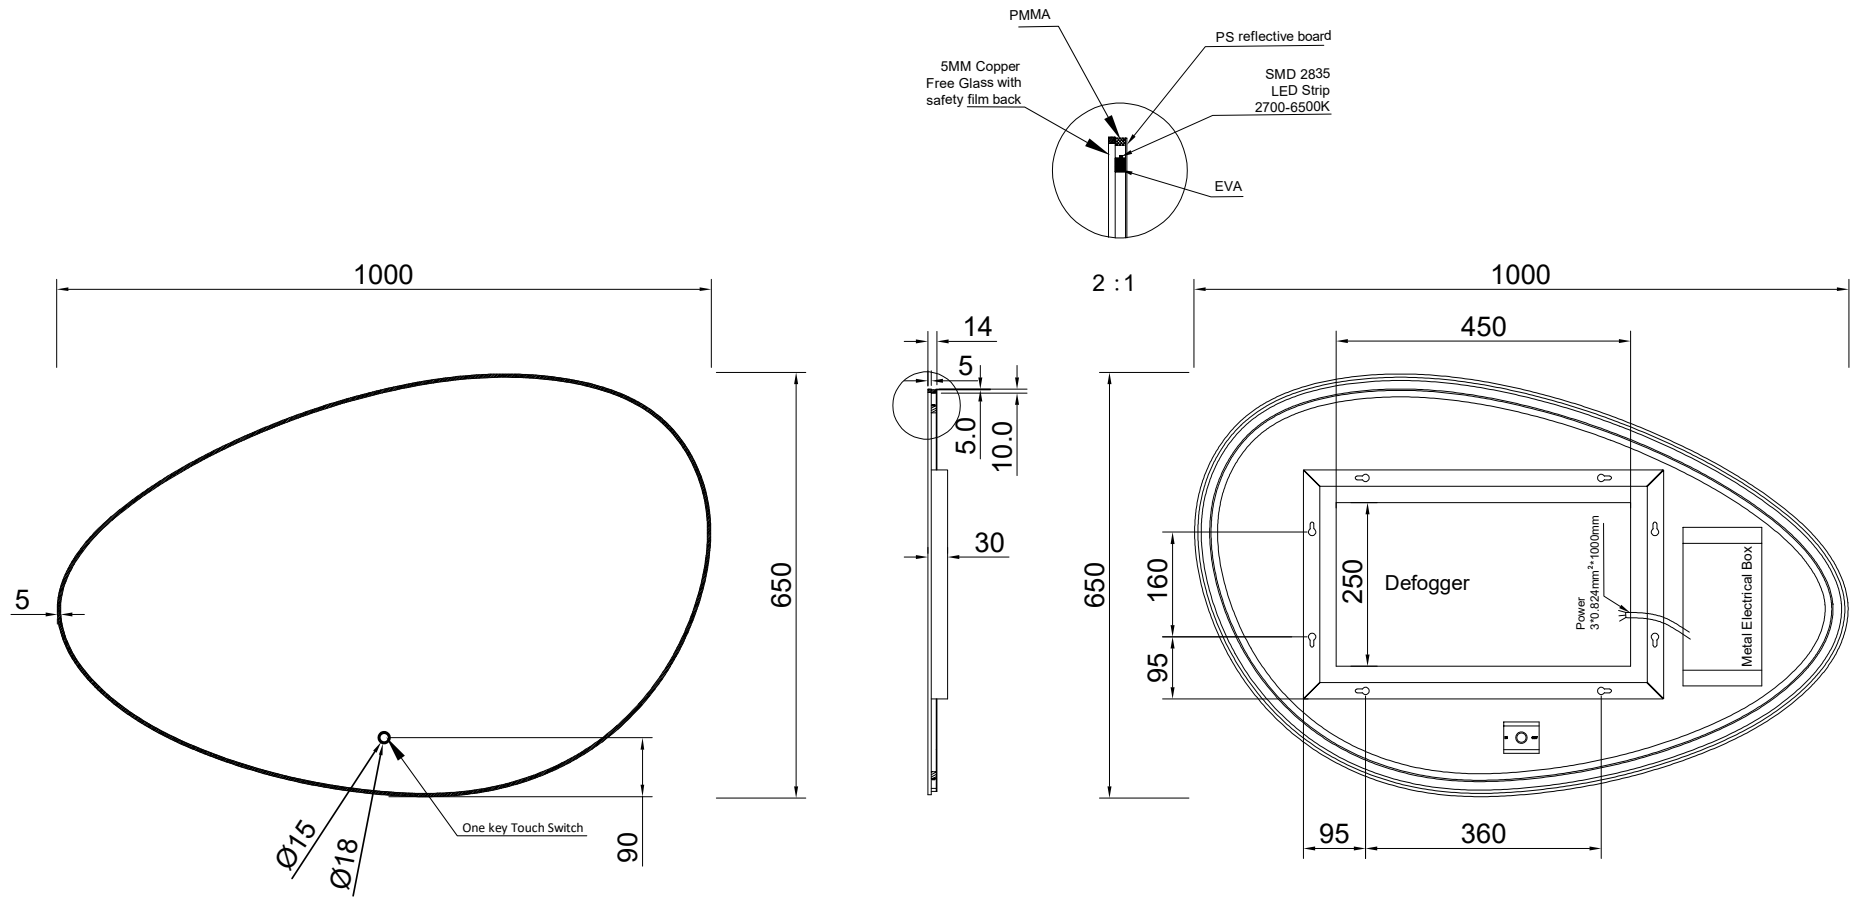

SPIEGEL ORGANIC 2.0 85 X 73 CM - LINKS

SPIEGEL ORGANIC 2.0 85 X 73 CM - RECHTS

SPIEGEL ORGANIC 2.0 100 X 65 CM - LINKS

VOOR

ZIJ

ACHTER

SPIEGEL ORGANIC 2.0 100 X 65 CM - RECHTS

2 : 1

VOOR

ACHTER

ZIJ

SPIEGEL ORGANIC 2.0 120 X 75 CM - LINKS

2 : 1

VOOR

ZIJ

ACHTER

SPIEGEL ORGANIC 2.0 120 X 75 CM - RECHTS

VOOR

ZIJ

ACHTER