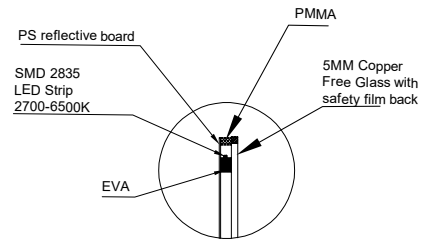

SPIEGEL ORGANIC 2.0 85 X 73 CM - LINKS

SPIEGEL ORGANIC 2.0 85 X 73 CM - RECHTS

SPIEGEL ORGANIC 2.0 100 X 65 CM - LINKS

VOOR

ZIJ

ACHTER

SPIEGEL ORGANIC 2.0 100 X 65 CM - RECHTS

2 : 1

VOOR

ACHTER

ZIJ

SPIEGEL ORGANIC 2.0 120 X 75 CM - LINKS

2 : 1

VOOR

ZIJ

ACHTER

SPIEGEL ORGANIC 2.0 120 X 75 CM - RECHTS

VOOR

ZIJ

ACHTER