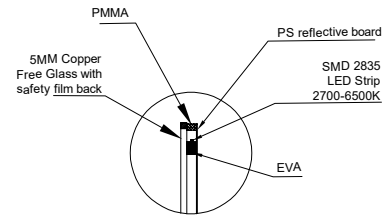

SPIEGEL ORGANIC 2.0 85 X 73 CM - LINKS

SPIEGEL ORGANIC 2.0 85 X 73 CM - RECHTS

SPIEGEL ORGANIC 2.0 100 X 65 CM - LINKS

VOOR

ZIJ

ACHTER

SPIEGEL ORGANIC 2.0 100 X 65 CM - RECHTS

2 : 1

VOOR

ACHTER

ZIJ

SPIEGEL ORGANIC 2.0 120 X 75 CM - LINKS

2 : 1

VOOR

ZIJ

ACHTER

SPIEGEL ORGANIC 2.0 120 X 75 CM - RECHTS

VOOR

ZIJ

ACHTER