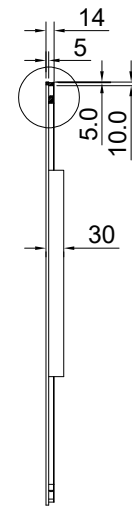

SPIEGEL ORGANIC 2.0 85 X 73 CM - LINKS

SPIEGEL ORGANIC 2.0 85 X 73 CM - RECHTS

SPIEGEL ORGANIC 2.0 100 X 65 CM - LINKS

VOOR

ZIJ

ACHTER

SPIEGEL ORGANIC 2.0 100 X 65 CM - RECHTS

2 : 1

VOOR

ACHTER

ZIJ

SPIEGEL ORGANIC 2.0 120 X 75 CM - LINKS

2 : 1

VOOR

ZIJ

ACHTER

SPIEGEL ORGANIC 2.0 120 X 75 CM - RECHTS

VOOR

ZIJ

ACHTER