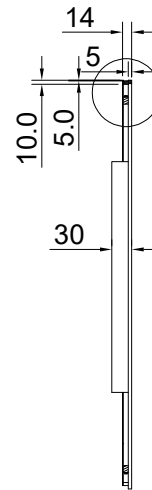

SPIEGEL ORGANIC 2.0 85 X 73 CM - LINKS

SPIEGEL ORGANIC 2.0 100 X 65 CM - LINKS

VOOR

ZIJ

ACHTER

SPIEGEL ORGANIC 2.0 100 X 65 CM - RECHTS

2 : 1

VOOR

ACHTER

ZIJ

SPIEGEL ORGANIC 2.0 120 X 75 CM - LINKS

2 : 1

VOOR

ZIJ

ACHTER

SPIEGEL ORGANIC 2.0 120 X 75 CM - RECHTS