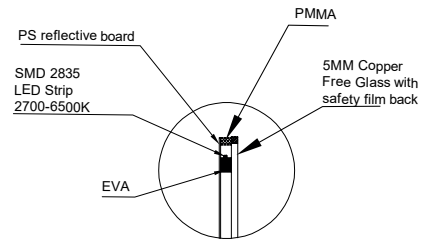

SPIEGEL ORGANIC 2.0 85 X 73 CM - LINKS

SPIEGEL ORGANIC 2.0 100 X 65 CM - LINKS

VOOR

ZIJ

ACHTER

SPIEGEL ORGANIC 2.0 100 X 65 CM - RECHTS

2 : 1

VOOR

ACHTER

ZIJ

SPIEGEL ORGANIC 2.0 120 X 75 CM - LINKS

2 : 1

VOOR

ZIJ

ACHTER

SPIEGEL ORGANIC 2.0 120 X 75 CM - RECHTS