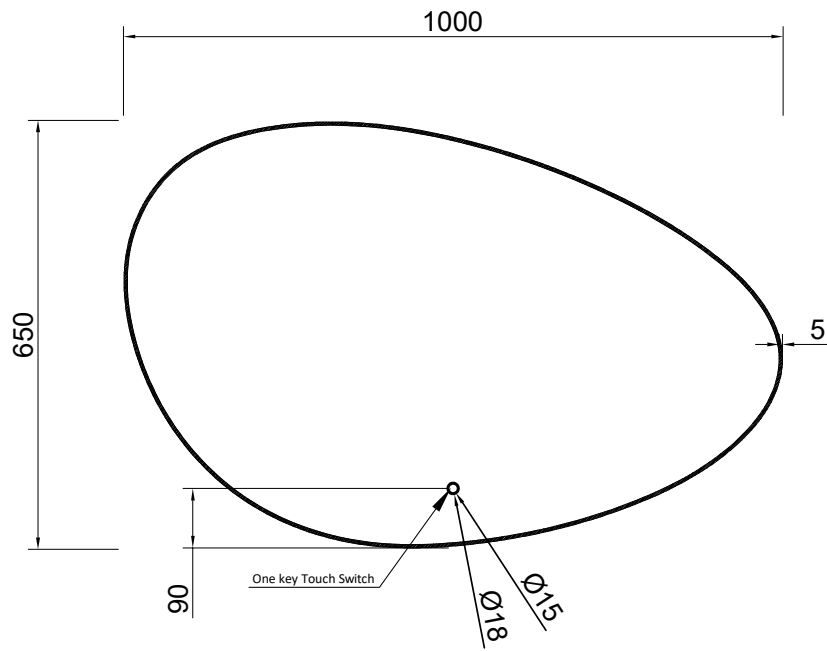

SPIEGEL ORGANIC 2.0 85 X 73 CM - LINKS

SPIEGEL ORGANIC 2.0 100 X 65 CM - LINKS

VOOR

ZIJ

ACHTER

SPIEGEL ORGANIC 2.0 100 X 65 CM - RECHTS

2 : 1

VOOR

ACHTER

ZIJ

SPIEGEL ORGANIC 2.0 120 X 75 CM - LINKS

2 : 1

VOOR

ZIJ

ACHTER

SPIEGEL ORGANIC 2.0 120 X 75 CM - RECHTS