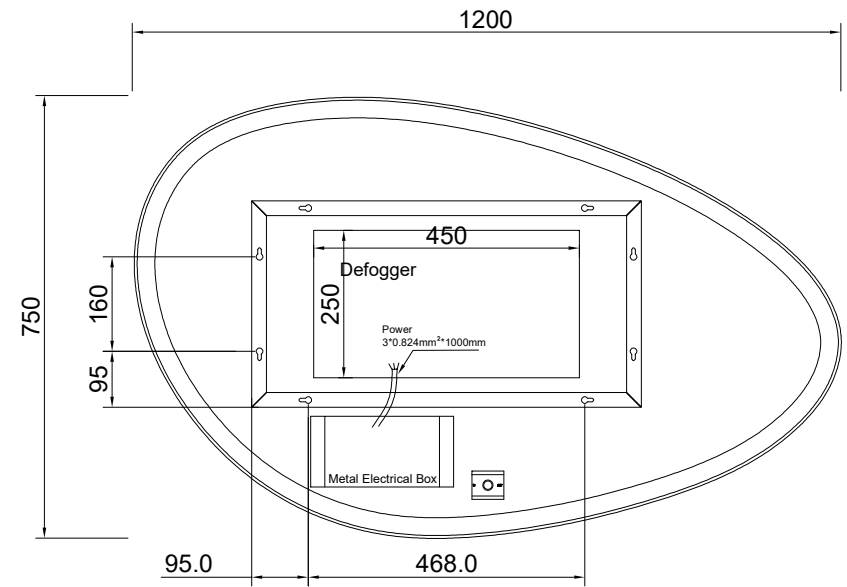

SPIEGEL ORGANIC 2.0 85 X 73 CM - LINKS

SPIEGEL ORGANIC 2.0 100 X 65 CM - LINKS

VOOR

ZIJ

ACHTER

SPIEGEL ORGANIC 2.0 100 X 65 CM - RECHTS

2 : 1

VOOR

ACHTER

ZIJ

SPIEGEL ORGANIC 2.0 120 X 75 CM - LINKS

2 : 1

VOOR

ZIJ

ACHTER

SPIEGEL ORGANIC 2.0 120 X 75 CM - RECHTS