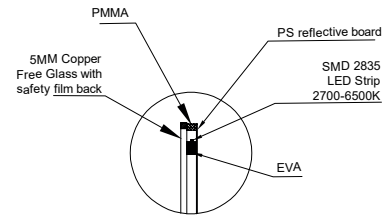

SPIEGEL ORGANIC 2.0 85 X 73 CM - LINKS

SPIEGEL ORGANIC 2.0 100 X 65 CM - LINKS

VOOR

ZIJ

ACHTER

SPIEGEL ORGANIC 2.0 100 X 65 CM - RECHTS

2 : 1

VOOR

ACHTER

ZIJ

SPIEGEL ORGANIC 2.0 120 X 75 CM - LINKS

2 : 1

VOOR

ZIJ

ACHTER

SPIEGEL ORGANIC 2.0 120 X 75 CM - RECHTS