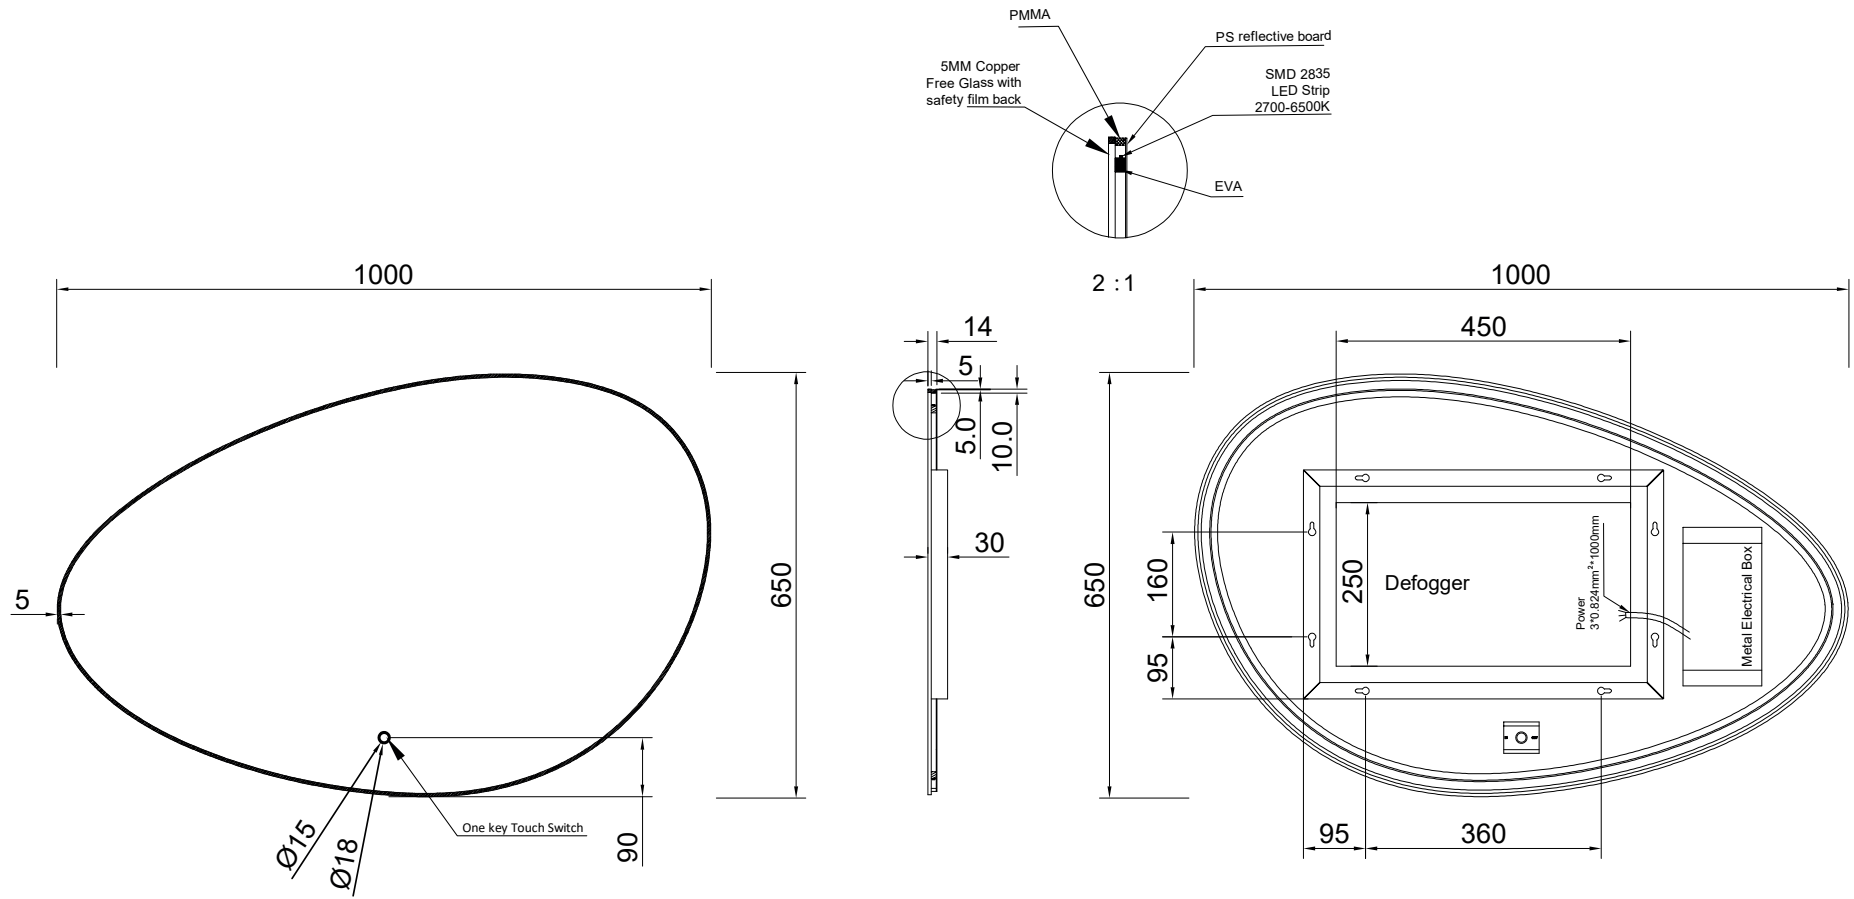

SPIEGEL ORGANIC 2.0 85 X 73 CM - LINKS

SPIEGEL ORGANIC 2.0 100 X 65 CM - LINKS

VOOR

ZIJ

ACHTER

SPIEGEL ORGANIC 2.0 100 X 65 CM - RECHTS

2 : 1

VOOR

ACHTER

ZIJ

SPIEGEL ORGANIC 2.0 120 X 75 CM - LINKS

2 : 1

VOOR

ZIJ

ACHTER

SPIEGEL ORGANIC 2.0 120 X 75 CM - RECHTS