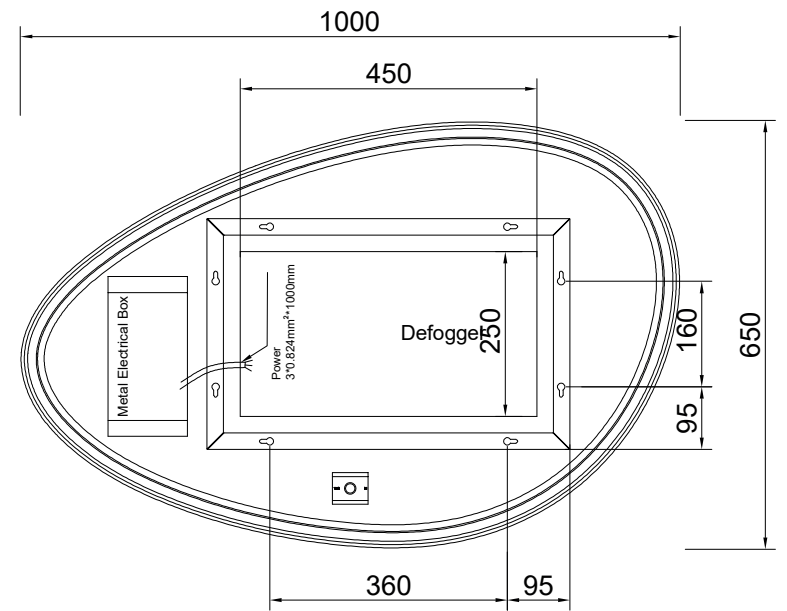

SPIEGEL ORGANIC 2.0 85 X 73 CM - LINKS

SPIEGEL ORGANIC 2.0 100 X 65 CM - LINKS

VOOR

ZIJ

ACHTER

SPIEGEL ORGANIC 2.0 100 X 65 CM - RECHTS

2 : 1

VOOR

ACHTER

ZIJ

SPIEGEL ORGANIC 2.0 120 X 75 CM - LINKS

2 : 1

VOOR

ZIJ

ACHTER

SPIEGEL ORGANIC 2.0 120 X 75 CM - RECHTS