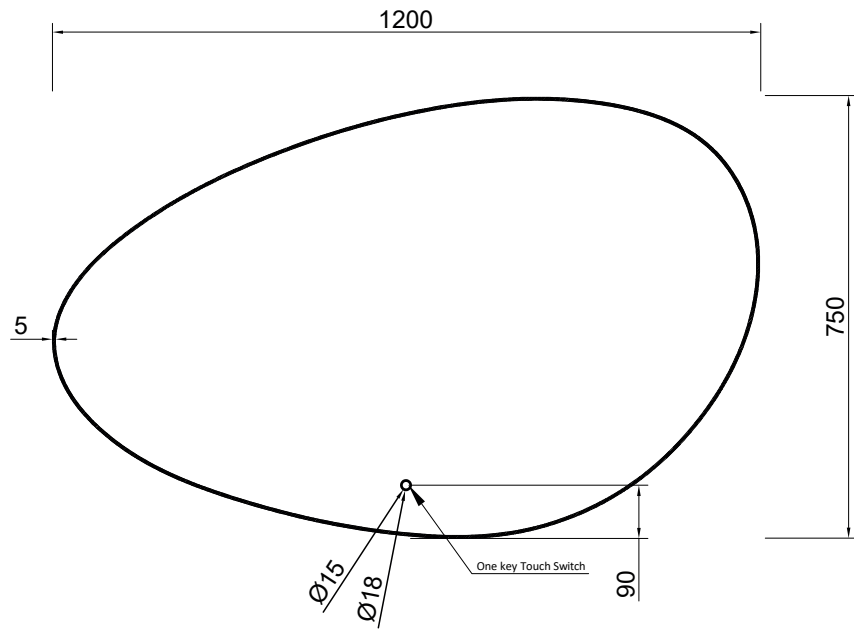

SPIEGEL ORGANIC 2.0 85 X 73 CM - LINKS

SPIEGEL ORGANIC 2.0 100 X 65 CM - LINKS

VOOR

ZIJ

ACHTER

SPIEGEL ORGANIC 2.0 100 X 65 CM - RECHTS

2 : 1

VOOR

ACHTER

ZIJ

SPIEGEL ORGANIC 2.0 120 X 75 CM - LINKS

2 : 1

VOOR

ZIJ

ACHTER

SPIEGEL ORGANIC 2.0 120 X 75 CM - RECHTS