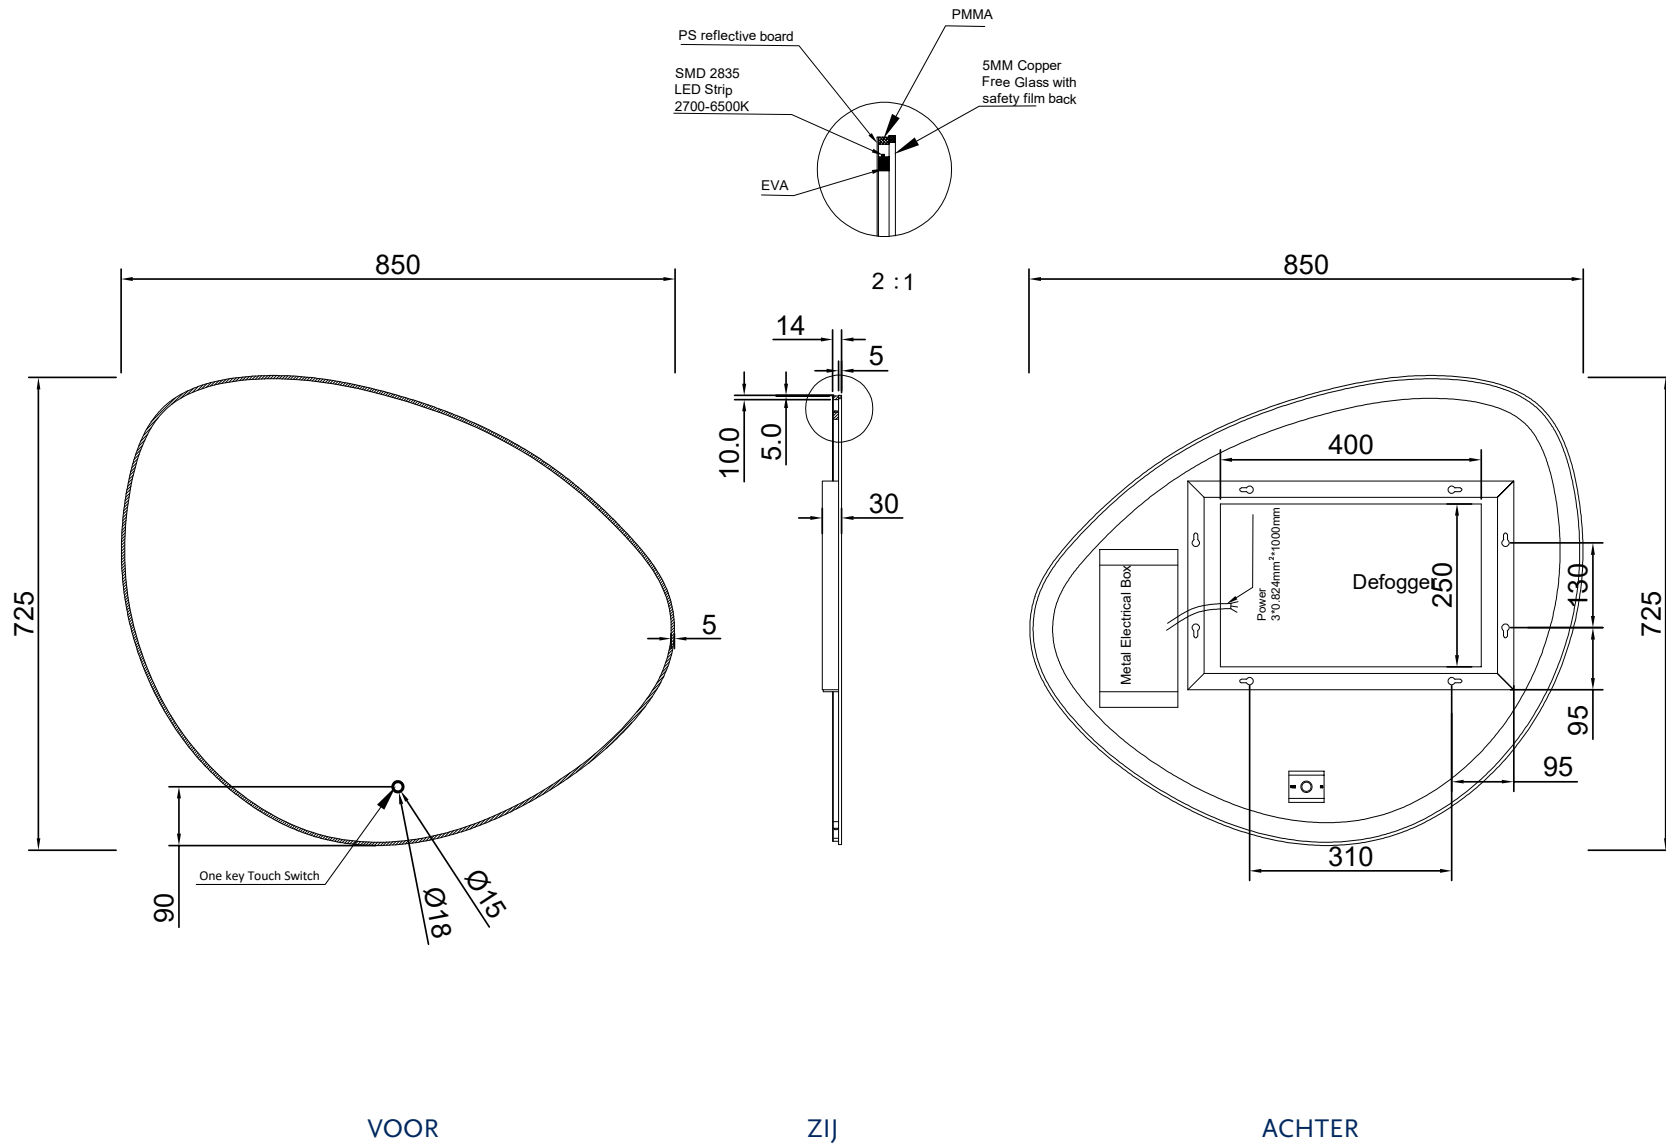

SPIEGEL ORGANIC 2.0 85 X 73 CM - LINKS

SPIEGEL ORGANIC 2.0 100 X 65 CM - LINKS

VOOR

ZIJ

ACHTER

SPIEGEL ORGANIC 2.0 100 X 65 CM - RECHTS

2 : 1

VOOR

ACHTER

ZIJ

SPIEGEL ORGANIC 2.0 120 X 75 CM - LINKS

2 : 1

VOOR

ZIJ

ACHTER

SPIEGEL ORGANIC 2.0 120 X 75 CM - RECHTS