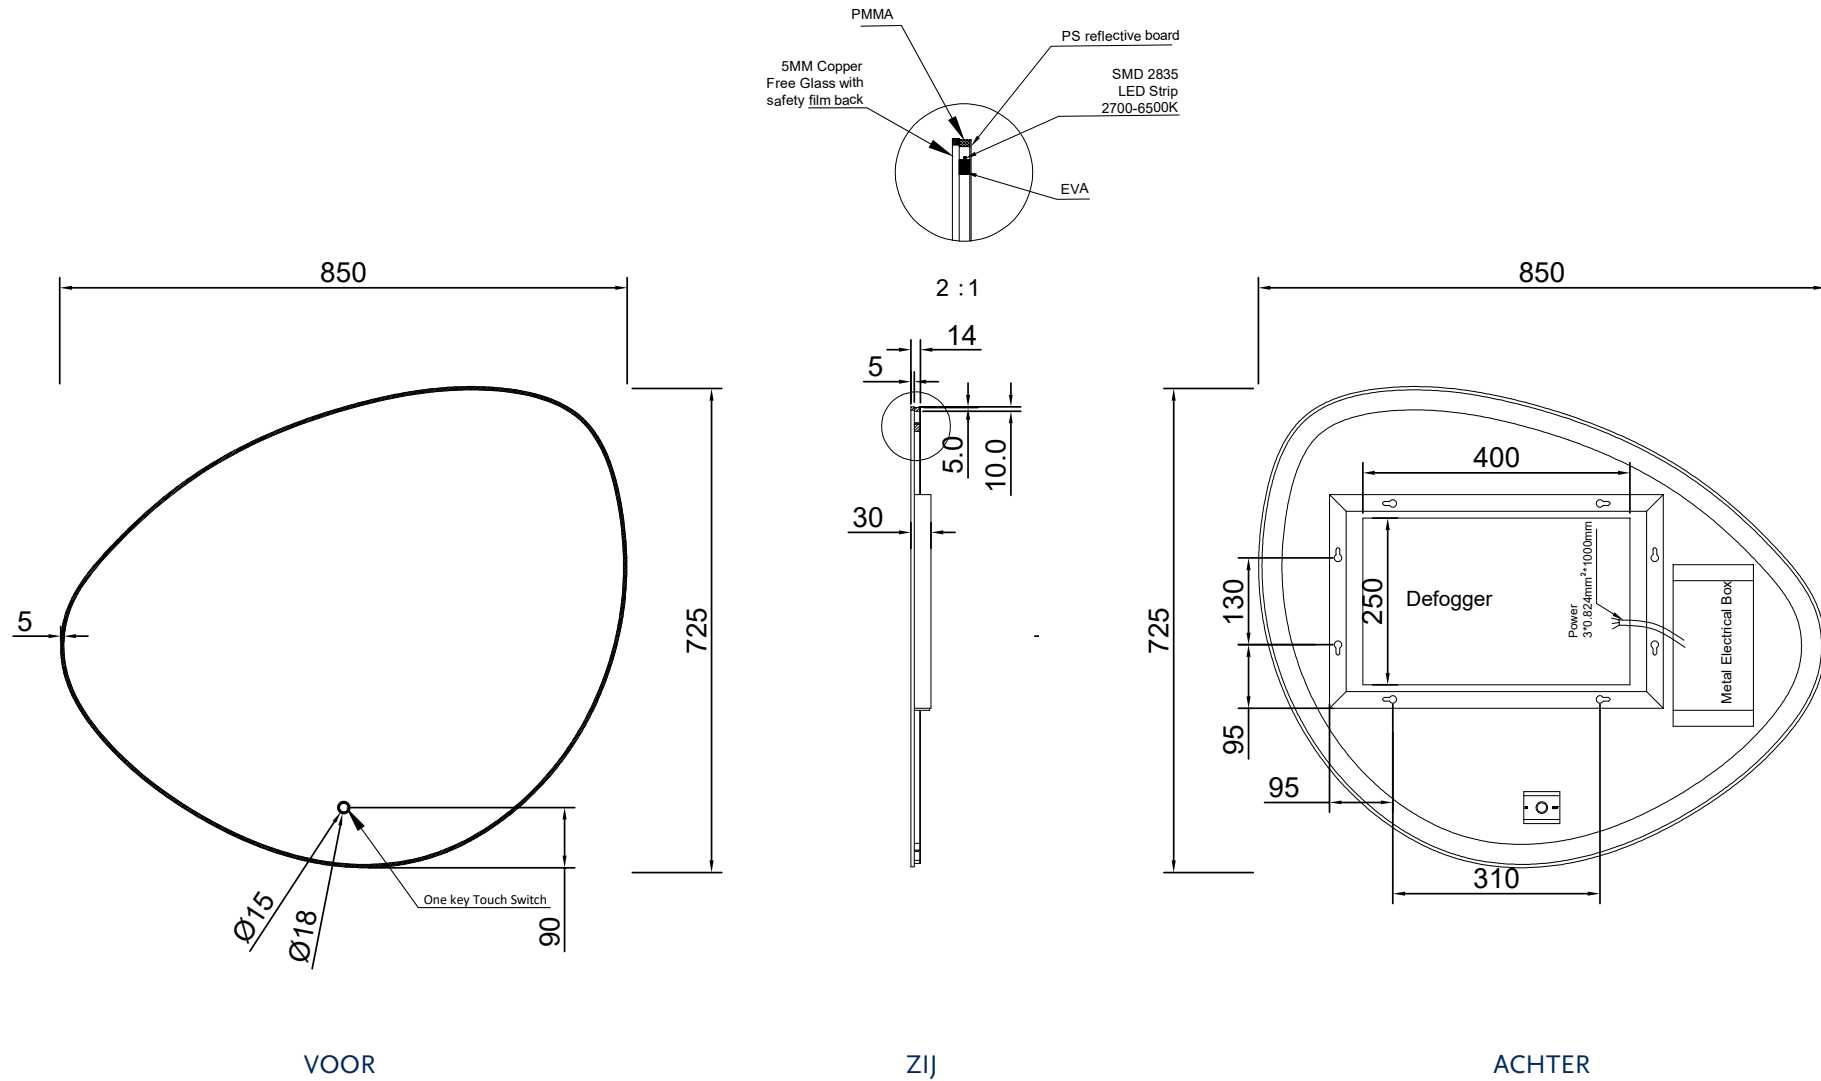

SPIEGEL ORGANIC 2.0 85 X 73 CM - LINKS

SPIEGEL ORGANIC 2.0 100 X 65 CM - LINKS

VOOR

ZIJ

ACHTER

SPIEGEL ORGANIC 2.0 100 X 65 CM - RECHTS

2 : 1

VOOR

ACHTER

ZIJ

SPIEGEL ORGANIC 2.0 120 X 75 CM - LINKS

2 : 1

VOOR

ZIJ

ACHTER

SPIEGEL ORGANIC 2.0 120 X 75 CM - RECHTS