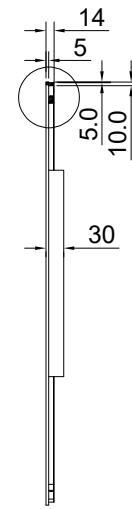

SPIEGEL ORGANIC 2.0 85 X 73 CM - LINKS

SPIEGEL ORGANIC 2.0 100 X 65 CM - LINKS

VOOR

ZIJ

ACHTER

SPIEGEL ORGANIC 2.0 100 X 65 CM - RECHTS

2 : 1

VOOR

ACHTER

ZIJ

SPIEGEL ORGANIC 2.0 120 X 75 CM - LINKS

2 : 1

VOOR

ZIJ

ACHTER

SPIEGEL ORGANIC 2.0 120 X 75 CM - RECHTS