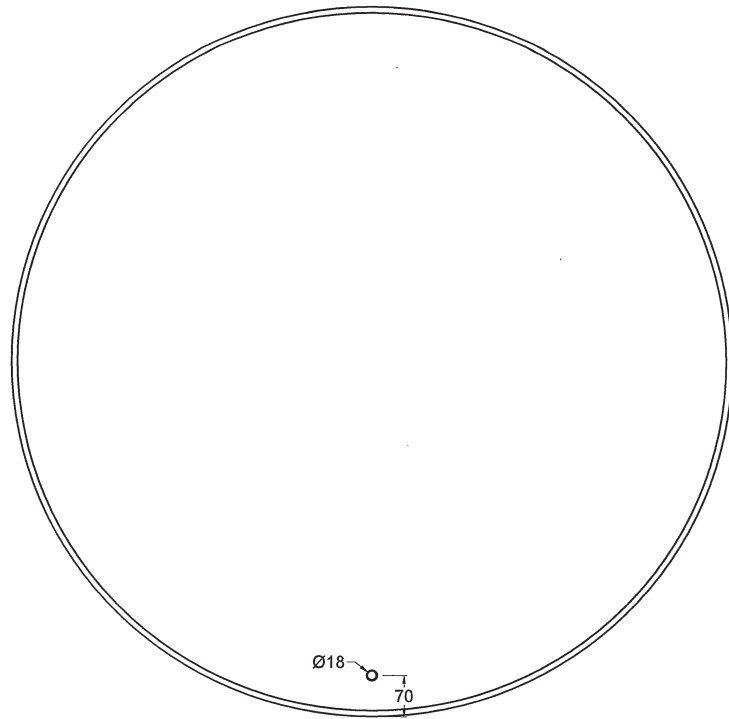

SPIEGEL RONDO 2.0 MET FRAME 80 CM

VOOR

ZIJ

ACHTER

VOOR

ZIJ

ACHTER

SPIEGEL RONDO 2.0 MET FRAME 120 CM