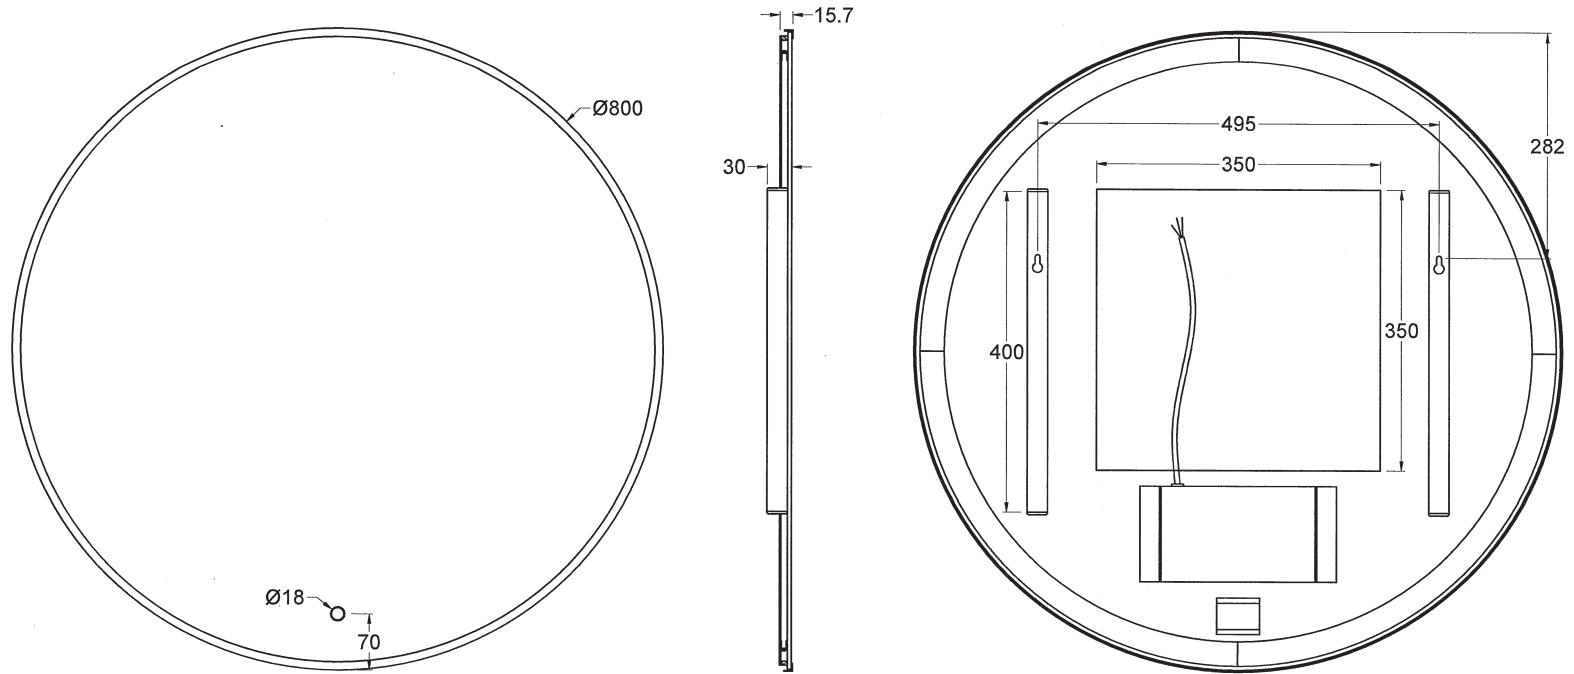

SPIEGEL RONDO 2.0 MET FRAME 80 CM

VOOR

ZIJ

ACHTER

VOOR

ZIJ

ACHTER

SPIEGEL RONDO 2.0 MET FRAME 120 CM