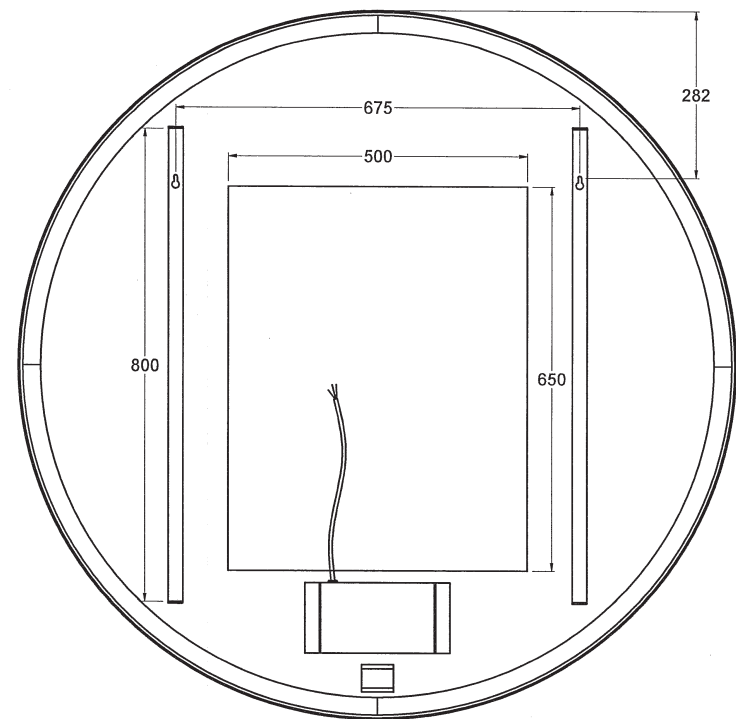

SPIEGEL RONDO 2.0 MET FRAME 120 CM

VOOR

ZIJ

ACHTER