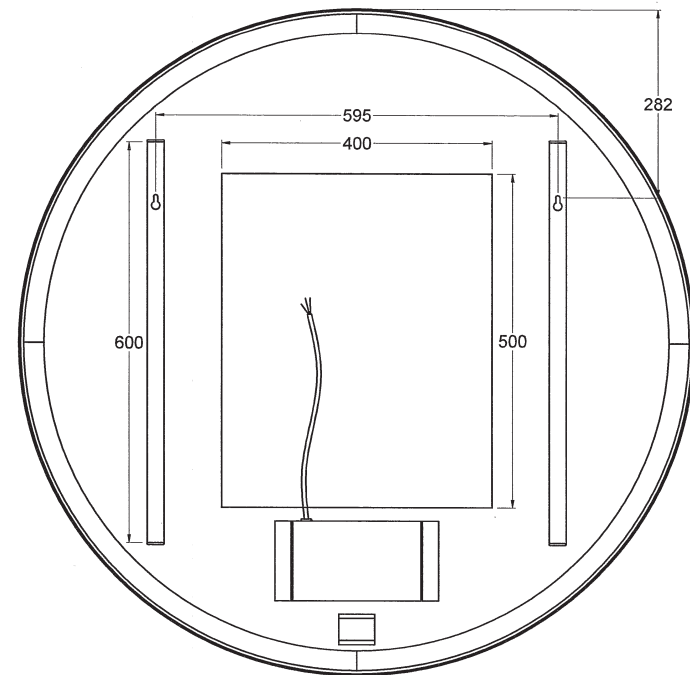

SPIEGEL RONDO 2.0 MET FRAME 80 CM

VOOR

ZIJ

ACHTER

VOOR

ZIJ

ACHTER

SPIEGEL RONDO 2.0 MET FRAME 120 CM