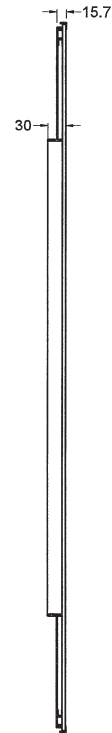

SPIEGEL RONDO 2.0 MET FRAME 80 CM

VOOR

ZIJ

ACHTER

VOOR

ZIJ

ACHTER

SPIEGEL RONDO 2.0 MET FRAME 120 CM

VOOR

ZIJ

ACHTER