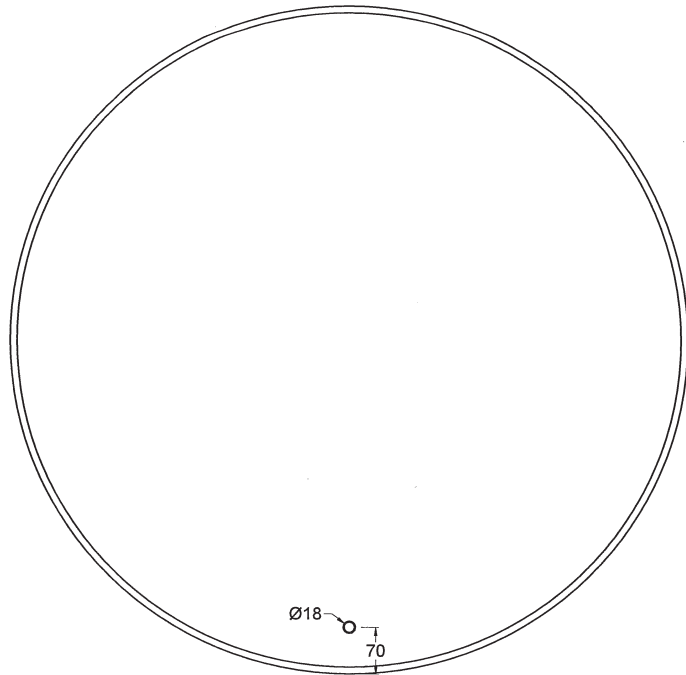

SPIEGEL RONDO 2.0 MET FRAME 80 CM

VOOR

ZIJ

ACHTER

VOOR

ZIJ

ACHTER

SPIEGEL RONDO 2.0 MET FRAME 120 CM