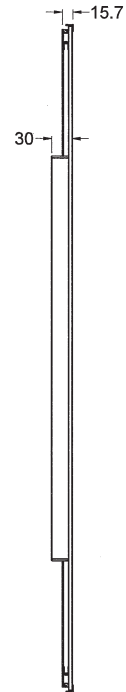

SPIEGEL RONDO 2.0 MET FRAME 80 CM

VOOR

ZIJ

ACHTER

VOOR

ZIJ

ACHTER

SPIEGEL RONDO 2.0 MET FRAME 120 CM