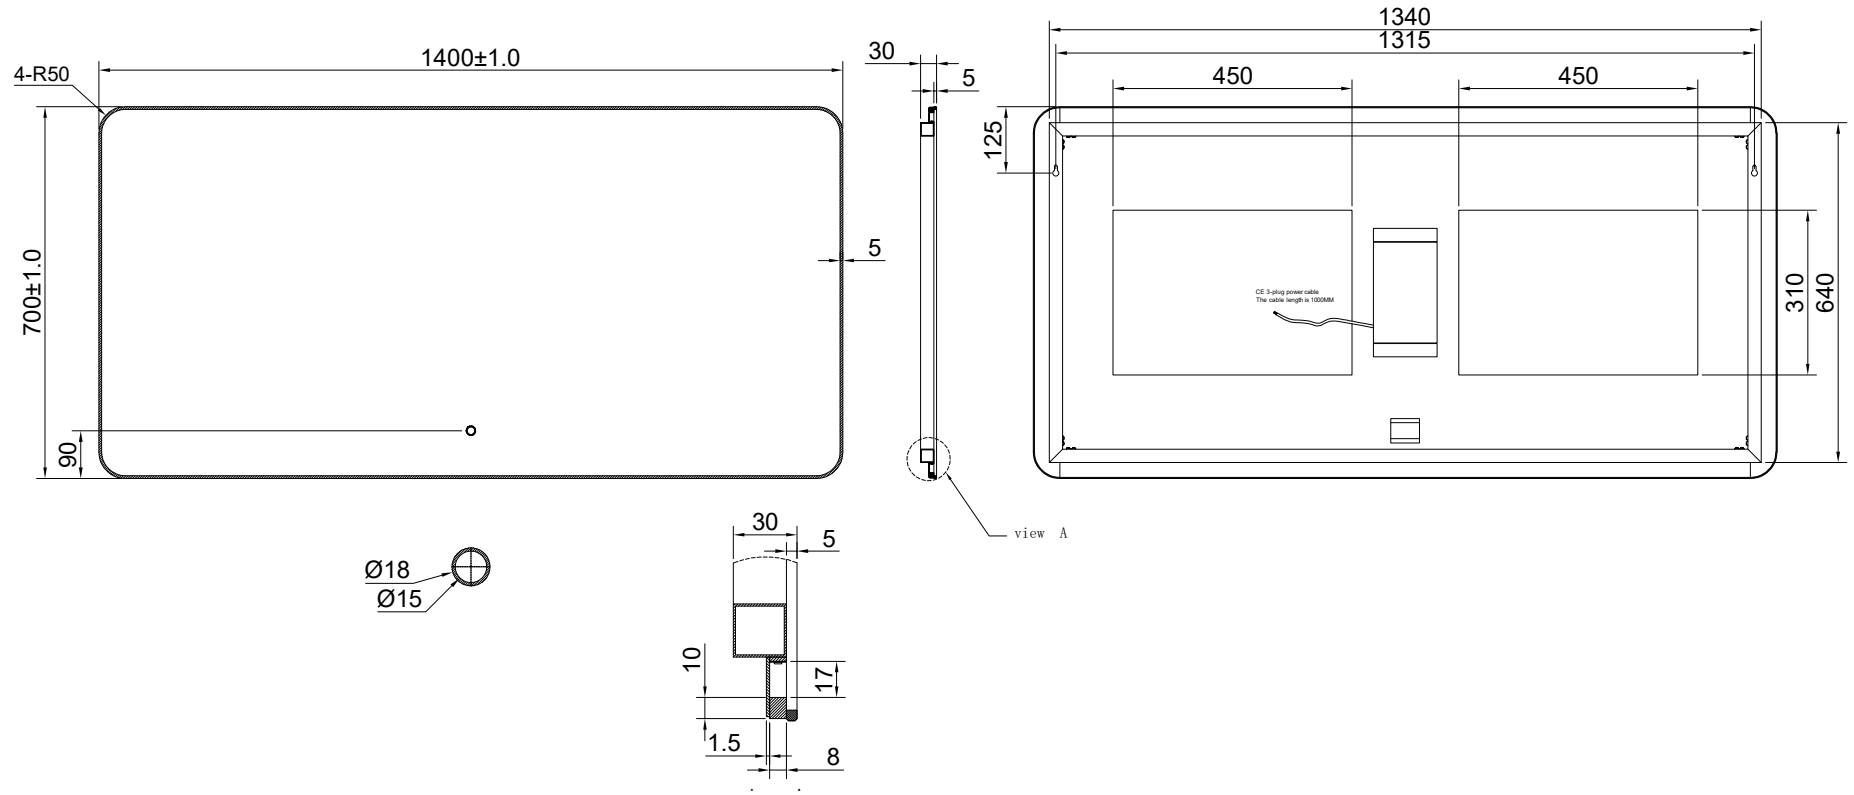

SPIEGEL SPETRE 2.0 100 CM

VOOR

ZIJ

ACHTER

VOOR

ZIJ

ACHTER

SPIEGEL SPETRE 2.0 160 CM