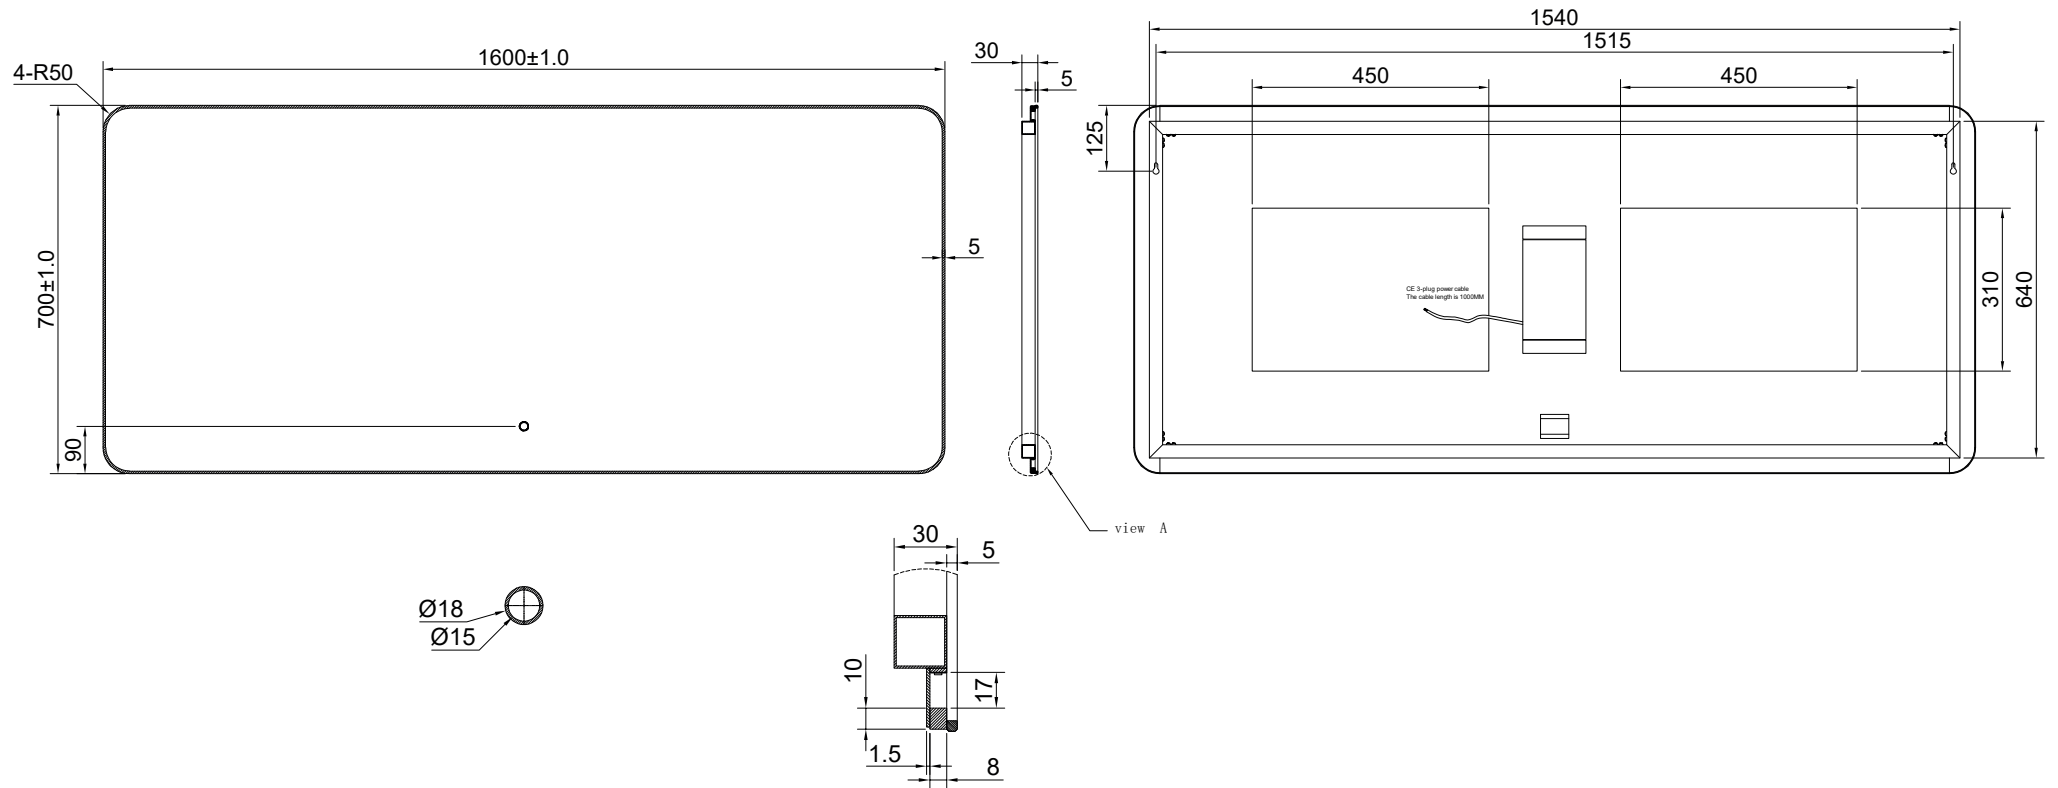

SPIEGEL SPETRE 2.0 100 CM

VOOR

ZIJ

ACHTER

VOOR

ZIJ

ACHTER

SPIEGEL SPETRE 2.0 160 CM