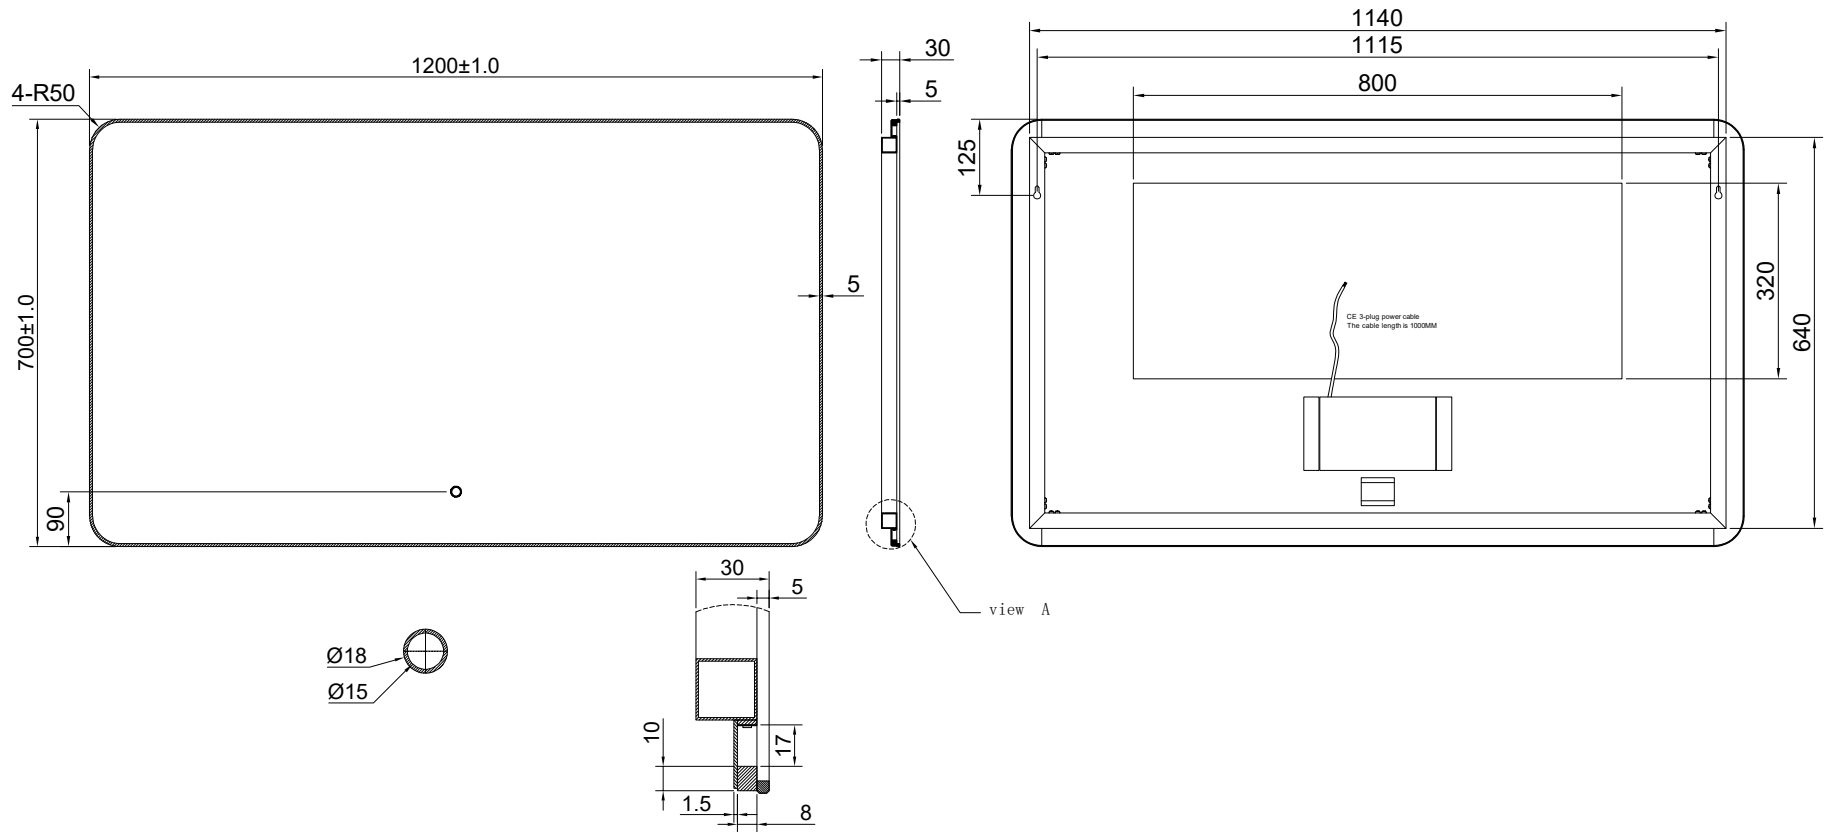

SPIEGEL SPETRE 2.0 100 CM

VOOR

ZIJ

ACHTER

VOOR

ZIJ

ACHTER

SPIEGEL SPETRE 2.0 160 CM