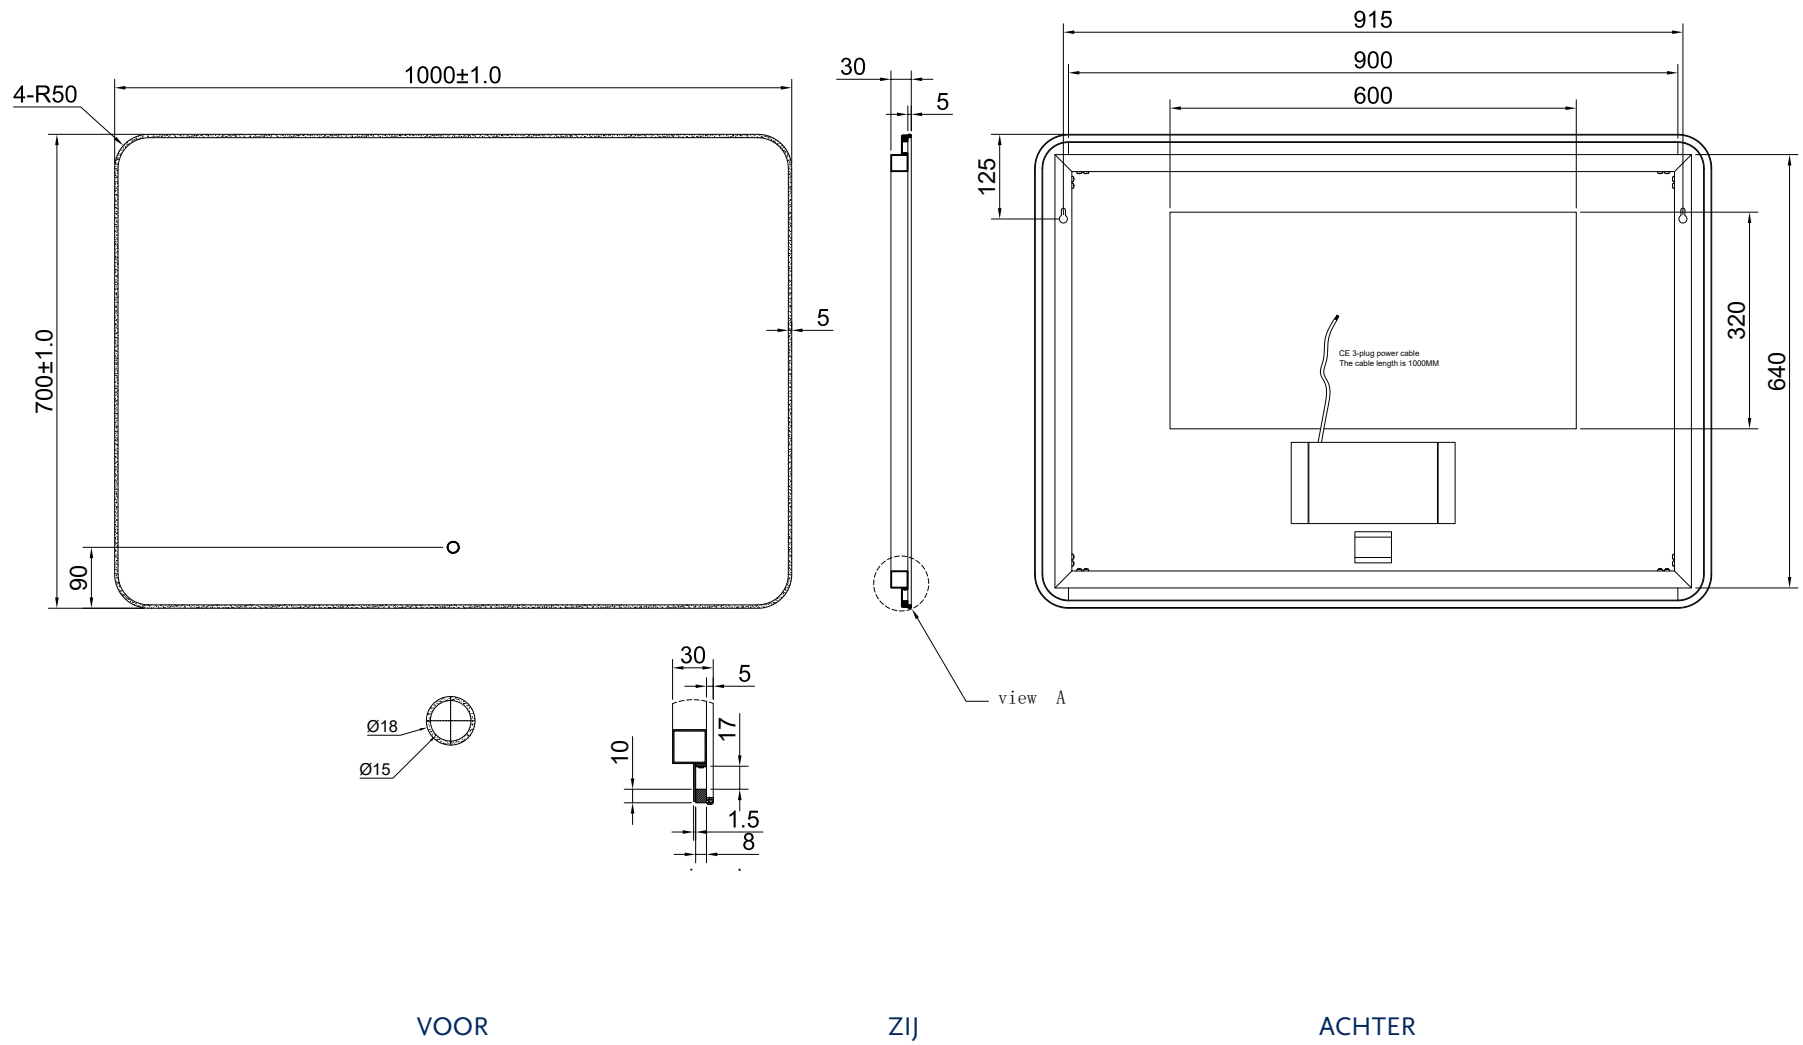

SPIEGEL SPETRE 2.0 100 CM

VOOR

ZIJ

ACHTER

VOOR

ZIJ

ACHTER

SPIEGEL SPETRE 2.0 160 CM