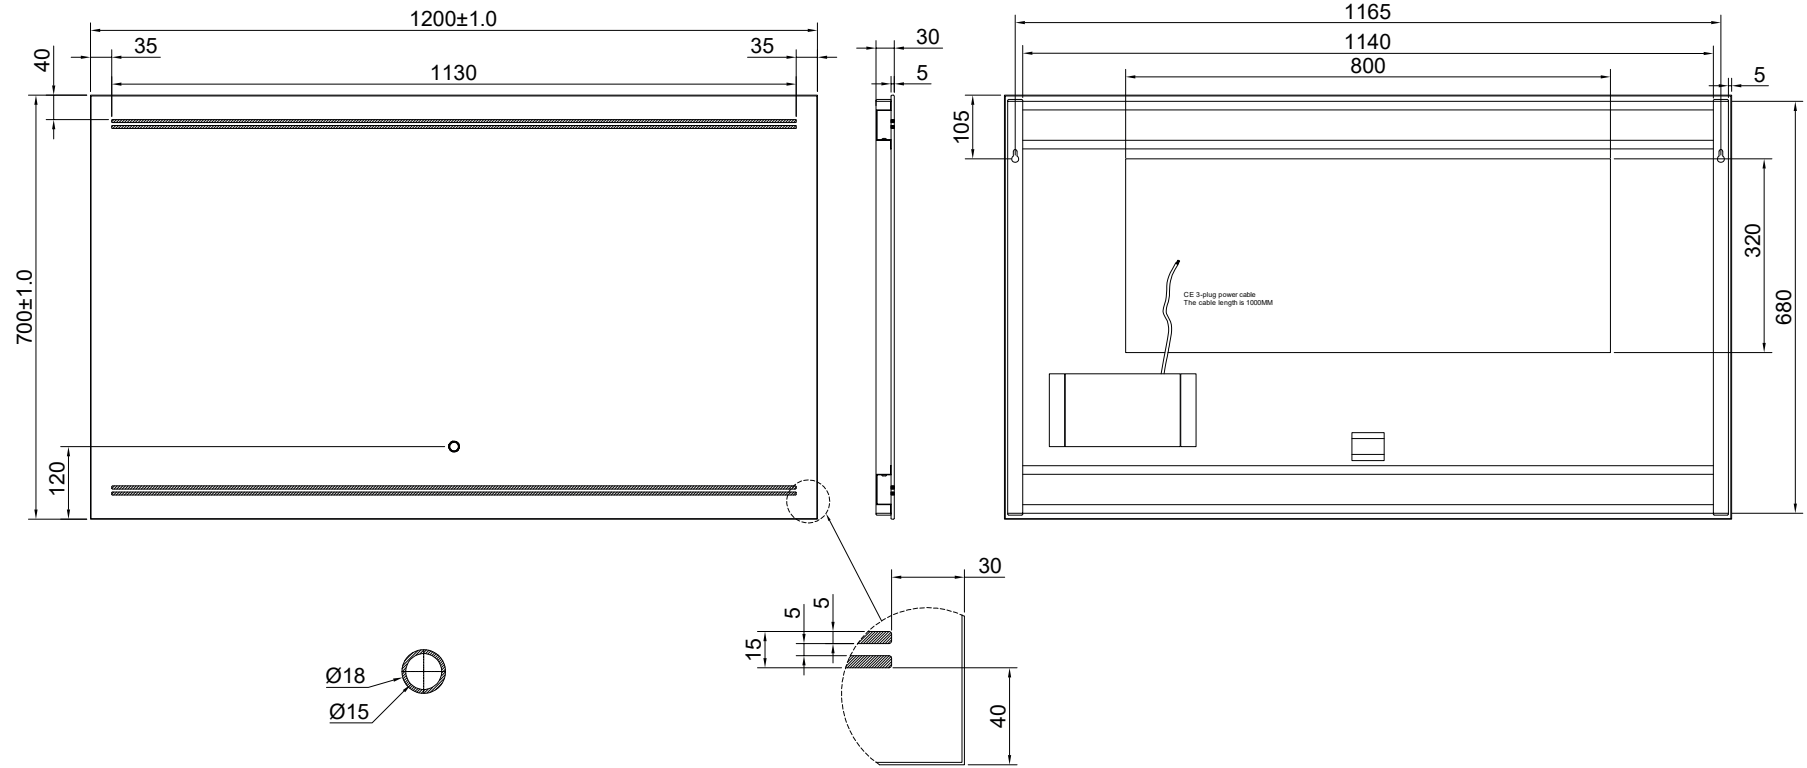

VOOR

ZIJ

ACHTER