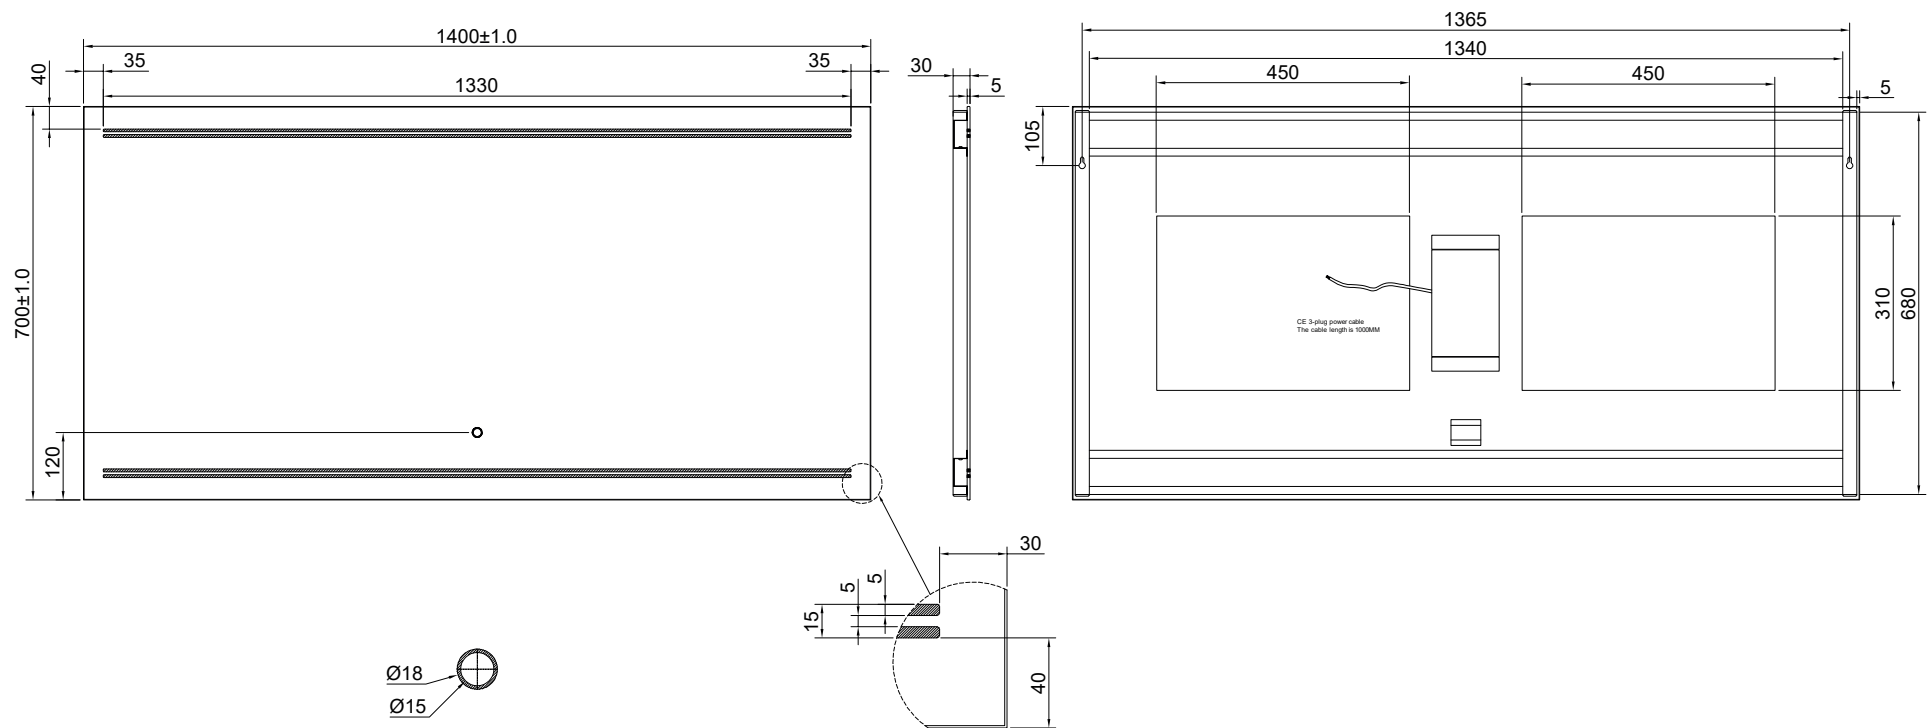

VOOR

ZIJ

ACHTER