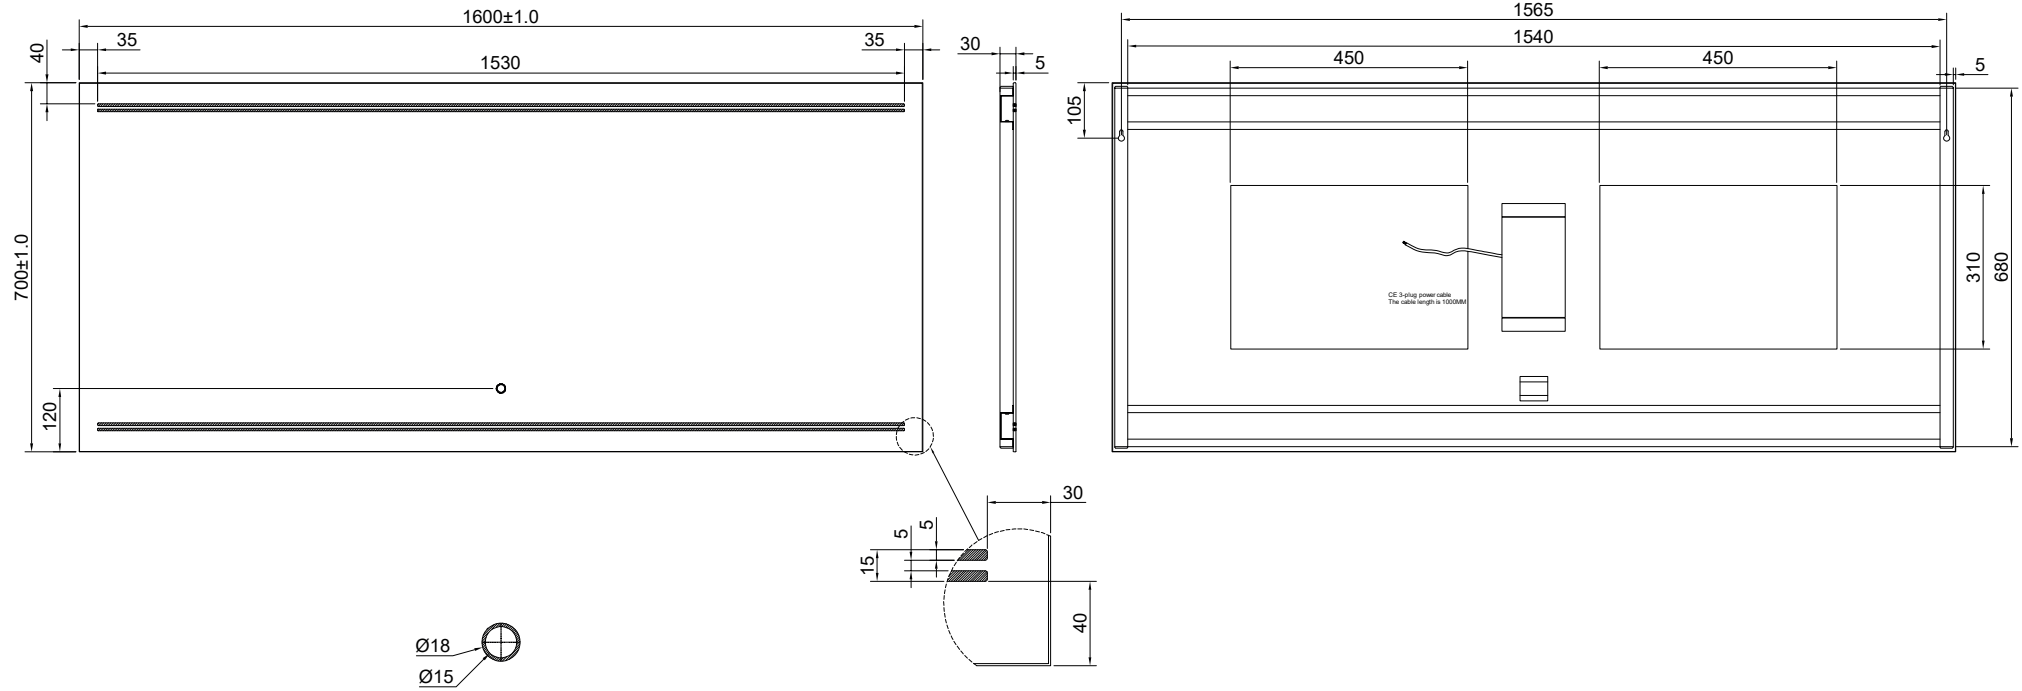

ACHTER

SPIEGEL ZETA 2.0 160 CM

VOOR

ZIJ

ACHTER