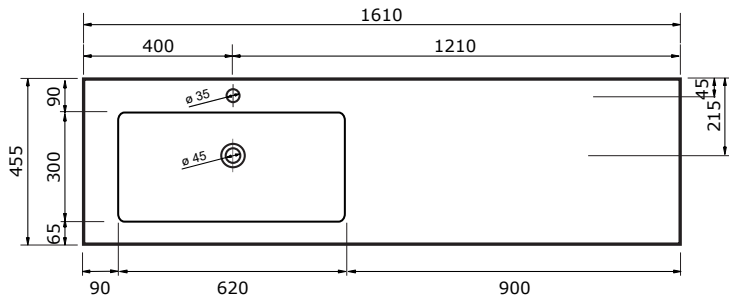

# WASTAFEL NEO (ASYMMETRISCH) - SOLID STONE

121 CM

121 CM

141 CM

141 CM

161 CM

161 CM

- Strakke en tijdloze vormgeving
- Antibacterieel
- Beschermende gelcoat toplaag
- Schoonmaken met gebruikelijke milde huishoudmiddelen
- Verkrijgbaar in acier, cappuccino, crema, lava, marfil, mocca, negro en white