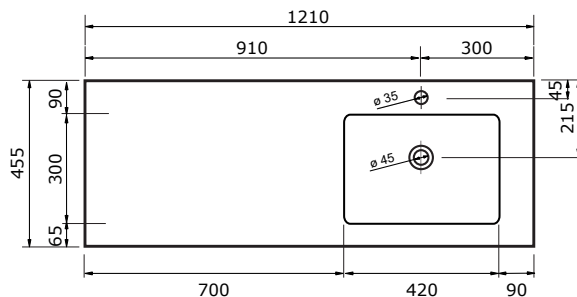

# WASTAFEL NEO (ASYMMETRISCH) - SOLID STONE

121 CM

121 CM

141 CM

141 CM

161 CM

161 CM

- Strakke en tijdloze vormgeving
- Antibacterieel
- Beschermende gelcoat toplaag
- Schoonmaken met gebruikelijke milde huishoudmiddelen
- Verkrijgbaar in acier, cappuccino, crema, lava, marfil, mocca, negro en white