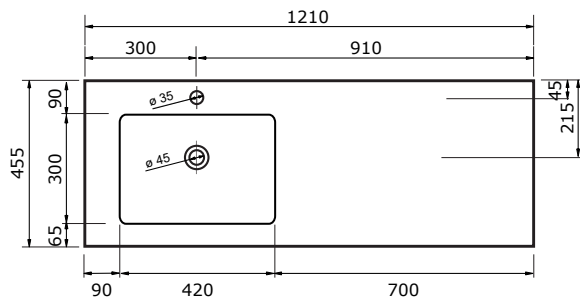

# WASTAFEL NEO (ASYMMETRISCH) - SOLID STONE

121 CM

121 CM

141 CM

141 CM

161 CM

161 CM

- Strakke en tijdloze vormgeving
- Antibacterieel
- Beschermende gelcoat toplaag
- Schoonmaken met gebruikelijke milde huishoudmiddelen
- Verkrijgbaar in acier, cappuccino, crema, lava, marfil, mocca, negro en white