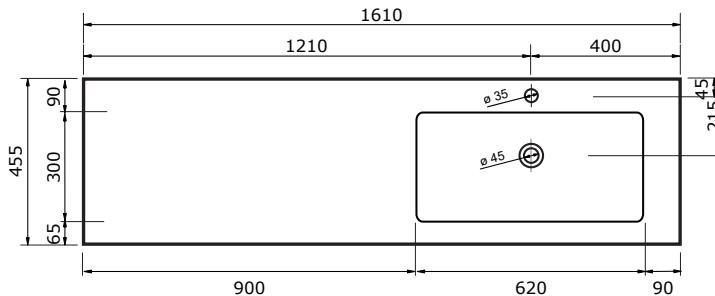

# WASTAFEL NEO (ASYMMETRISCH) - SOLID STONE

121 CM

121 CM

141 CM

141 CM

161 CM

161 CM

- Strakke en tijdloze vormgeving
- Antibacterieel
- Beschermende gelcoat toplaag
- Schoonmaken met gebruikelijke milde huishoudmiddelen
- Verkrijgbaar in acier, cappuccino, crema, lava, marfil, mocca, negro en white