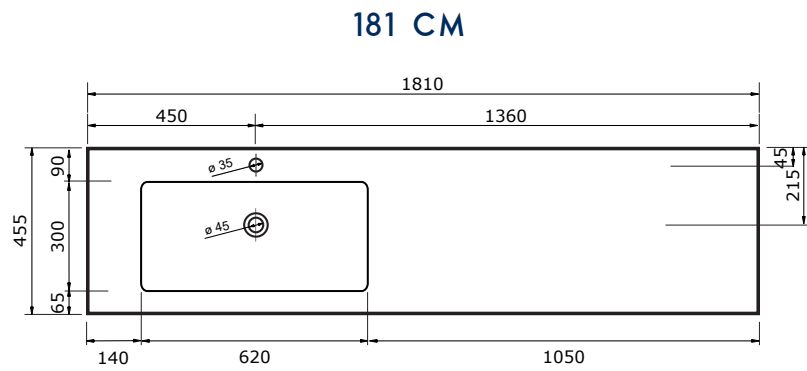

WASTAFEL NEO (ASYMMETRISCH) - SOLID STONE

- Strakke en tijdloze vormgeving
- Antibacterieel
- Beschermende gelcoat toplaag
- Schoonmaken met gebruikelijke milde huishoudmiddelen
- Verkrijgbaar in acier, cappuccino, crema, lava, marfil, mocca, negro en white