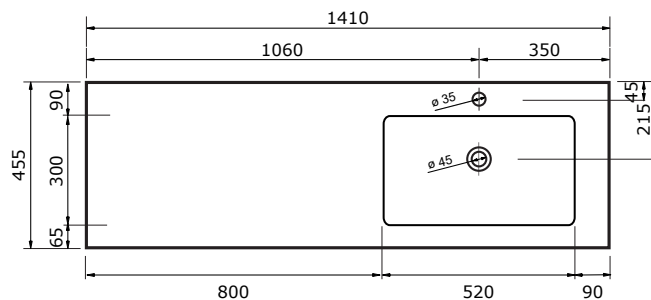

# WASTAFEL NEO (ASYMMETRISCH) - SOLID STONE

121 CM

121 CM

141 CM

141 CM

161 CM

161 CM

- Strakke en tijdloze vormgeving
- Antibacterieel
- Beschermende gelcoat toplaag
- Schoonmaken met gebruikelijke milde huishoudmiddelen
- Verkrijgbaar in acier, cappuccino, crema, lava, marfil, mocca, negro en white