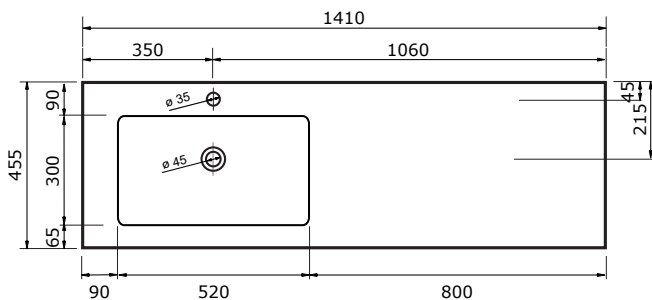

# WASTAFEL NEO (ASYMMETRISCH) - SOLID STONE

121 CM

121 CM

141 CM

141 CM

161 CM

161 CM

- Strakke en tijdloze vormgeving
- Antibacterieel
- Beschermende gelcoat toplaag
- Schoonmaken met gebruikelijke milde huishoudmiddelen
- Verkrijgbaar in acier, cappuccino, crema, lava, marfil, mocca, negro en white