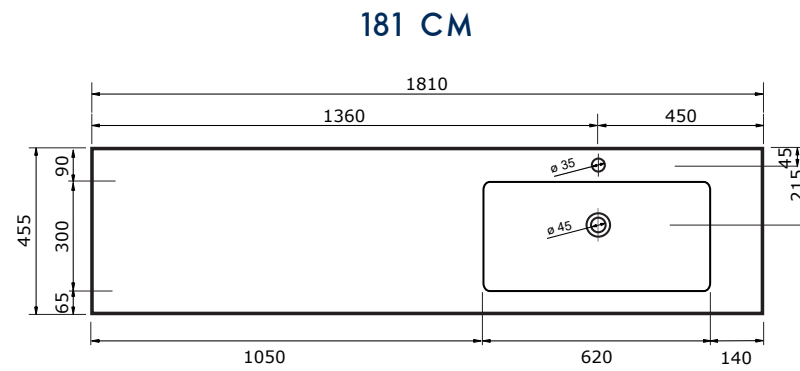

WASTAFEL NEO (ASYMMETRISCH) - SOLID STONE

- Strakke en tijdloze vormgeving
- Antibacterieel
- Beschermende gelcoat toplaag
- Schoonmaken met gebruikelijke milde huishoudmiddelen
- Verkrijgbaar in acier, cappuccino, crema, lava, marfil, mocca, negro en white