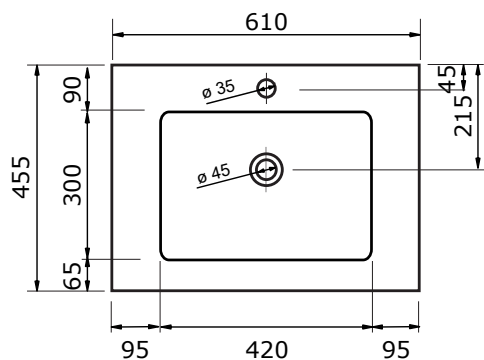

# WASTAFEL COLOR (SYMMETRISCH) - SOLID STONE

ZIE OOK DE VOLGENDE PAGINA'S

61 CM

71 CM

81 CM

91 CM

101 CM

101 CM

101 CM

121 CM

- Strake en tijdloze vormgeving
- Antibacterieel
- Beschermende gelcoat toplaag
- Schoonmaken met gebruikelijke milde huishoudmiddelen
- Verkrijgbaar in acier, cappuccino, crema, lava, marfil, mocca, negro en white

# WASTAFEL COLOR (SYMMETRISCH) - SOLID STONE

121 CM

121 CM

- Strakke en tijdloze vormgeving
- Antibacterieel
- Beschermende gelcoat toplaag
- Schoonmaken met gebruikelijke milde huishoudmiddelen
- Verkrijgbaar in acier, cappuccino, crema, lava, marfil, mocca, negro en white

121 CM

141 CM

161 CM

181 CM