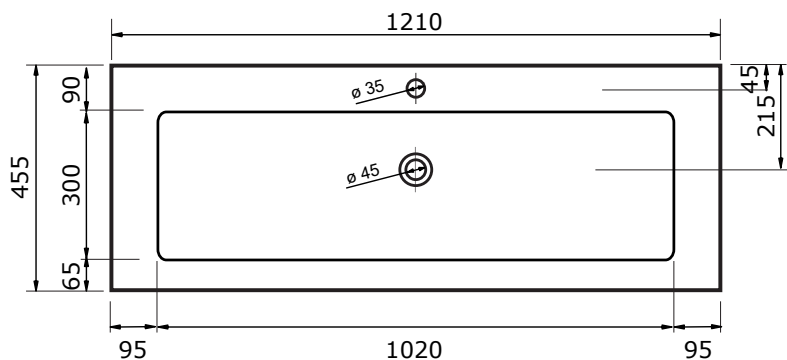

# WASTAFEL COLOR (SYMMETRISCH) - SOLID STONE

ZIE OOK DE VOLGENDE PAGINA'S

61 CM

71 CM

81 CM

91 CM

101 CM

101 CM

101 CM

121 CM

- Strake en tijdloze vormgeving
- Antibacterieel
- Beschermende gelcoat toplaag
- Schoonmaken met gebruikelijke milde huishoudmiddelen
- Verkrijgbaar in acier, cappuccino, crema, lava, marfil, mocca, negro en white

# WASTAFEL COLOR (SYMMETRISCH) - SOLID STONE

121 CM

121 CM

- Strakke en tijdloze vormgeving
- Antibacterieel
- Beschermende gelcoat toplaag
- Schoonmaken met gebruikelijke milde huishoudmiddelen
- Verkrijgbaar in acier, cappuccino, crema, lava, marfil, mocca, negro en white

121 CM

141 CM

161 CM

181 CM