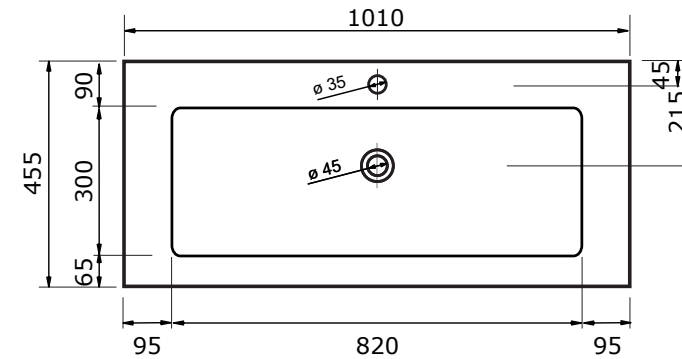

# WASTAFEL COLOR (SYMMETRISCH) - SOLID STONE

ZIE OOK DE VOLGENDE PAGINA'S

61 CM

71 CM

81 CM

91 CM

101 CM

101 CM

101 CM

121 CM

- Strake en tijdloze vormgeving
- Antibacterieel
- Beschermende gelcoat toplaag
- Schoonmaken met gebruikelijke milde huishoudmiddelen
- Verkrijgbaar in acier, cappuccino, crema, lava, marfil, mocca, negro en white

# WASTAFEL COLOR (SYMMETRISCH) - SOLID STONE

121 CM

121 CM

- Strakke en tijdloze vormgeving
- Antibacterieel
- Beschermende gelcoat toplaag
- Schoonmaken met gebruikelijke milde huishoudmiddelen
- Verkrijgbaar in acier, cappuccino, crema, lava, marfil, mocca, negro en white

121 CM

141 CM

161 CM

181 CM