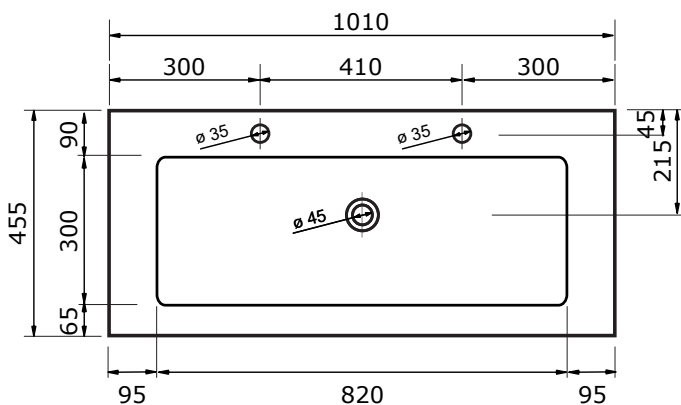

# WASTAFEL COLOR (SYMMETRISCH) - SOLID STONE

ZIE OOK DE VOLGENDE PAGINA'S

61 CM

71 CM

81 CM

91 CM

101 CM

101 CM

101 CM

121 CM

- Strake en tijdloze vormgeving
- Antibacterieel
- Beschermende gelcoat toplaag
- Schoonmaken met gebruikelijke milde huishoudmiddelen
- Verkrijgbaar in acier, cappuccino, crema, lava, marfil, mocca, negro en white

# WASTAFEL COLOR (SYMMETRISCH) - SOLID STONE

121 CM

121 CM

- Strakke en tijdloze vormgeving
- Antibacterieel
- Beschermende gelcoat toplaag
- Schoonmaken met gebruikelijke milde huishoudmiddelen
- Verkrijgbaar in acier, cappuccino, crema, lava, marfil, mocca, negro en white

121 CM

141 CM

161 CM

181 CM