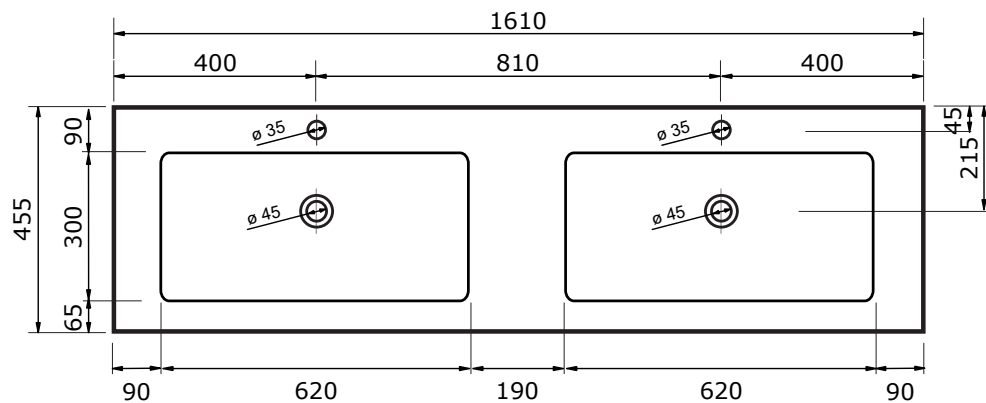

# WASTAFEL COLOR (SYMMETRISCH) - SOLID STONE

121 CM

121 CM

- Strakke en tijdloze vormgeving
- Antibacterieel
- Beschermende gelcoat toplaag
- Schoonmaken met gebruikelijke milde huishoudmiddelen
- Verkrijgbaar in acier, cappuccino, crema, lava, marfil, mocca, negro en white

121 CM

141 CM

161 CM

181 CM