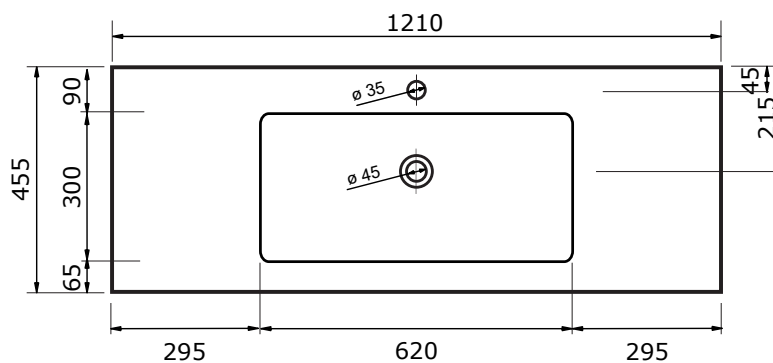

# WASTAFEL COLOR (SYMMETRISCH) - SOLID STONE

ZIE OOK DE VOLGENDE PAGINA'S

61 CM

71 CM

81 CM

91 CM

101 CM

101 CM

101 CM

121 CM

- Strake en tijdloze vormgeving
- Antibacterieel
- Beschermende gelcoat toplaag
- Schoonmaken met gebruikelijke milde huishoudmiddelen
- Verkrijgbaar in acier, cappuccino, crema, lava, marfil, mocca, negro en white

# WASTAFEL COLOR (SYMMETRISCH) - SOLID STONE

121 CM

121 CM

- Strakke en tijdloze vormgeving
- Antibacterieel
- Beschermende gelcoat toplaag
- Schoonmaken met gebruikelijke milde huishoudmiddelen
- Verkrijgbaar in acier, cappuccino, crema, lava, marfil, mocca, negro en white

121 CM

141 CM

161 CM

181 CM