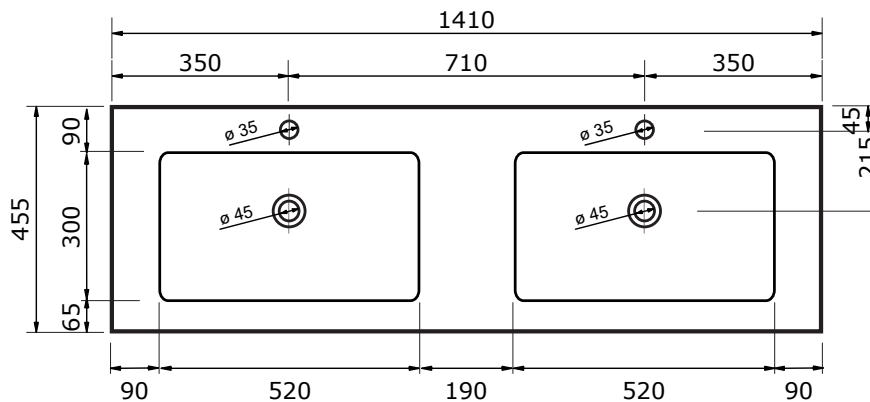

# WASTAFEL COLOR (SYMMETRISCH) - SOLID STONE

121 CM

121 CM

- Strakke en tijdloze vormgeving
- Antibacterieel
- Beschermende gelcoat toplaag
- Schoonmaken met gebruikelijke milde huishoudmiddelen
- Verkrijgbaar in acier, cappuccino, crema, lava, marfil, mocca, negro en white

121 CM

141 CM

161 CM

181 CM