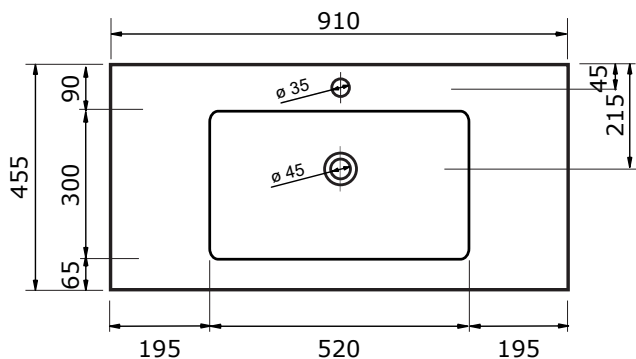

# WASTAFEL COLOR (SYMMETRISCH) - SOLID STONE

ZIE OOK DE VOLGENDE PAGINA'S

61 CM

71 CM

81 CM

91 CM

101 CM

101 CM

101 CM

121 CM

- Strake en tijdloze vormgeving
- Antibacterieel
- Beschermende gelcoat toplaag
- Schoonmaken met gebruikelijke milde huishoudmiddelen
- Verkrijgbaar in acier, cappuccino, crema, lava, marfil, mocca, negro en white

# WASTAFEL COLOR (SYMMETRISCH) - SOLID STONE

121 CM

121 CM

- Strakke en tijdloze vormgeving
- Antibacterieel
- Beschermende gelcoat toplaag
- Schoonmaken met gebruikelijke milde huishoudmiddelen
- Verkrijgbaar in acier, cappuccino, crema, lava, marfil, mocca, negro en white

121 CM

141 CM

161 CM

181 CM