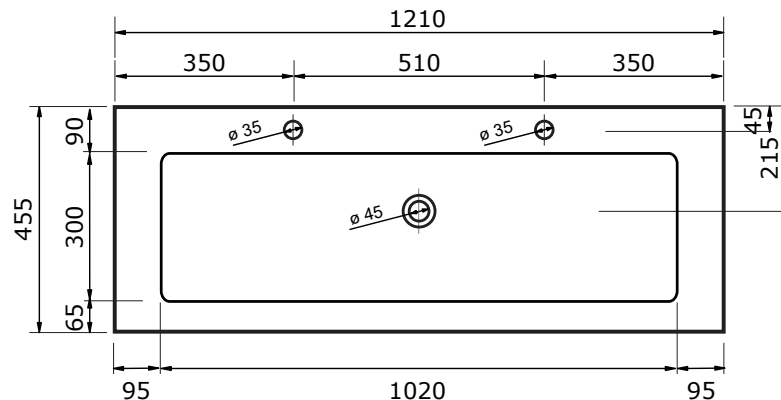

# WASTAFEL COLOR (SYMMETRISCH) - SOLID STONE

ZIE OOK DE VOLGENDE PAGINA'S

61 CM

71 CM

81 CM

91 CM

101 CM

101 CM

101 CM

121 CM

- Strake en tijdloze vormgeving
- Antibacterieel
- Beschermende gelcoat toplaag
- Schoonmaken met gebruikelijke milde huishoudmiddelen
- Verkrijgbaar in acier, cappuccino, crema, lava, marfil, mocca, negro en white

# WASTAFEL COLOR (SYMMETRISCH) - SOLID STONE

121 CM

121 CM

- Strakke en tijdloze vormgeving
- Antibacterieel
- Beschermende gelcoat toplaag
- Schoonmaken met gebruikelijke milde huishoudmiddelen
- Verkrijgbaar in acier, cappuccino, crema, lava, marfil, mocca, negro en white

121 CM

141 CM

161 CM

181 CM