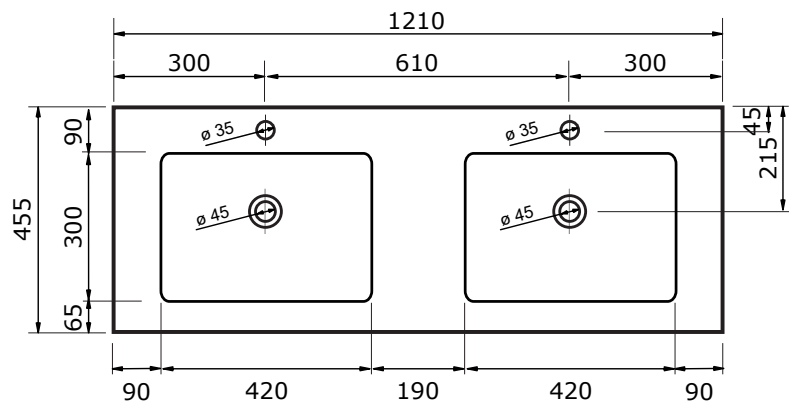

# WASTAFEL COLOR (SYMMETRISCH) - SOLID STONE

121 CM

121 CM

- Strakke en tijdloze vormgeving
- Antibacterieel
- Beschermende gelcoat toplaag
- Schoonmaken met gebruikelijke milde huishoudmiddelen
- Verkrijgbaar in acier, cappuccino, crema, lava, marfil, mocca, negro en white

121 CM

141 CM

161 CM

181 CM