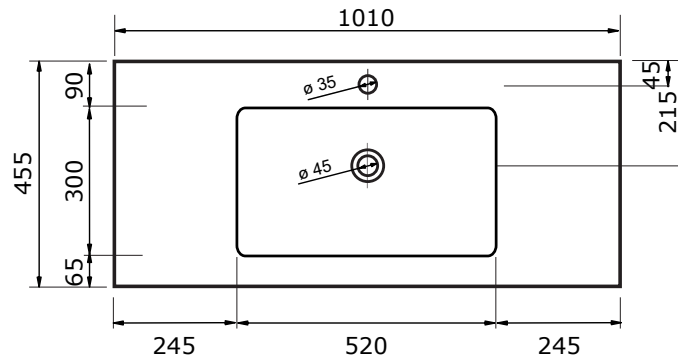

# WASTAFEL COLOR (SYMMETRISCH) - SOLID STONE

ZIE OOK DE VOLGENDE PAGINA'S

61 CM

71 CM

81 CM

91 CM

101 CM

101 CM

101 CM

121 CM

- Strake en tijdloze vormgeving
- Antibacterieel
- Beschermende gelcoat toplaag
- Schoonmaken met gebruikelijke milde huishoudmiddelen
- Verkrijgbaar in acier, cappuccino, crema, lava, marfil, mocca, negro en white

# WASTAFEL COLOR (SYMMETRISCH) - SOLID STONE

121 CM

121 CM

- Strakke en tijdloze vormgeving
- Antibacterieel
- Beschermende gelcoat toplaag
- Schoonmaken met gebruikelijke milde huishoudmiddelen
- Verkrijgbaar in acier, cappuccino, crema, lava, marfil, mocca, negro en white

121 CM

141 CM

161 CM

181 CM