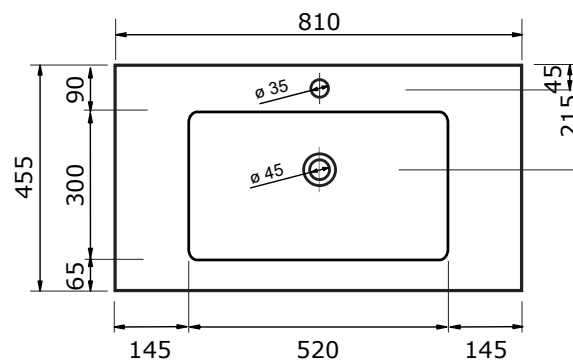

# WASTAFEL COLOR (SYMMETRISCH) - SOLID STONE

ZIE OOK DE VOLGENDE PAGINA'S

61 CM

71 CM

81 CM

91 CM

101 CM

101 CM

101 CM

121 CM

- Strake en tijdloze vormgeving
- Antibacterieel
- Beschermende gelcoat toplaag
- Schoonmaken met gebruikelijke milde huishoudmiddelen
- Verkrijgbaar in acier, cappuccino, crema, lava, marfil, mocca, negro en white

# WASTAFEL COLOR (SYMMETRISCH) - SOLID STONE

121 CM

121 CM

- Strakke en tijdloze vormgeving
- Antibacterieel
- Beschermende gelcoat toplaag
- Schoonmaken met gebruikelijke milde huishoudmiddelen
- Verkrijgbaar in acier, cappuccino, crema, lava, marfil, mocca, negro en white

121 CM

141 CM

161 CM

181 CM