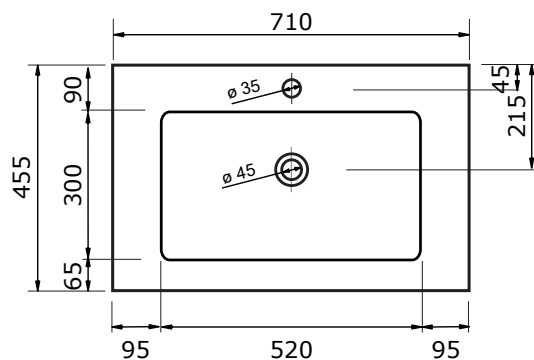

# WASTAFEL COLOR (SYMMETRISCH) - SOLID STONE

ZIE OOK DE VOLGENDE PAGINA'S

61 CM

71 CM

81 CM

91 CM

101 CM

101 CM

101 CM

121 CM

- Strake en tijdloze vormgeving
- Antibacterieel
- Beschermende gelcoat toplaag
- Schoonmaken met gebruikelijke milde huishoudmiddelen
- Verkrijgbaar in acier, cappuccino, crema, lava, marfil, mocca, negro en white

# WASTAFEL COLOR (SYMMETRISCH) - SOLID STONE

121 CM

121 CM

- Strakke en tijdloze vormgeving
- Antibacterieel
- Beschermende gelcoat toplaag
- Schoonmaken met gebruikelijke milde huishoudmiddelen
- Verkrijgbaar in acier, cappuccino, crema, lava, marfil, mocca, negro en white

121 CM

141 CM

161 CM

181 CM