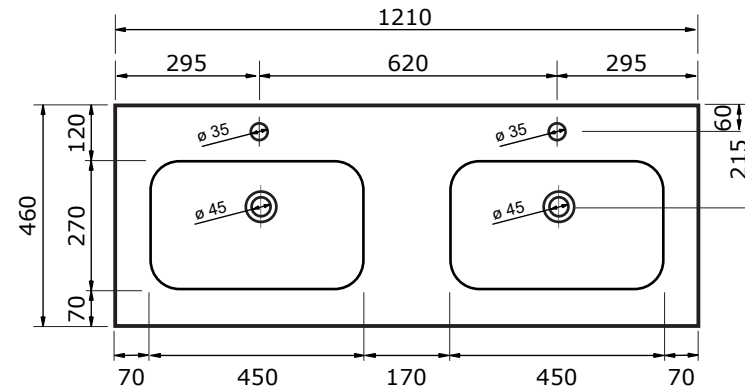

61 CM

81 CM

101 CM

121 CM

121 CM

Voor keramische producten geldt een maattolerantie van ca. 3-6 mm. Keramisch sanitair wordt gemaakt van een natuurlijk product en er kunnen derhalve na het bakproces oneffenheden zichtbaar zijn.