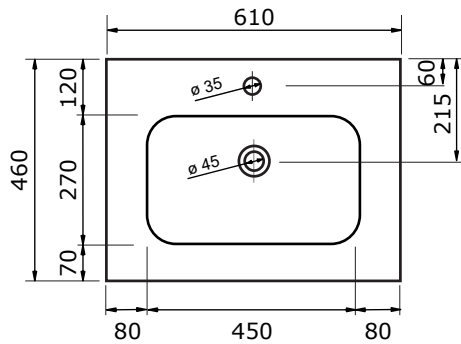

61 CM

81 CM

101 CM

121 CM

121 CM

Voor keramische producten geldt een maattolerantie van ca. 3-6 mm. Keramisch sanitair wordt gemaakt van een natuurlijk product en er kunnen derhalve na het bakproces oneffenheden zichtbaar zijn.