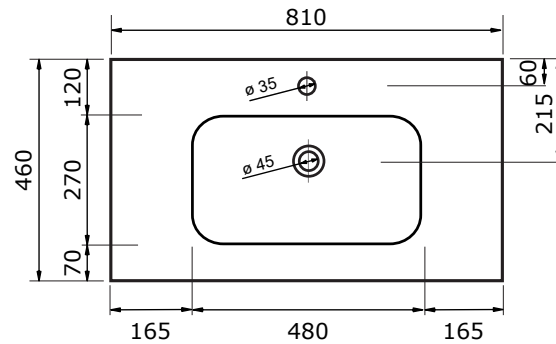

61 CM

81 CM

101 CM

121 CM

121 CM

Voor keramische producten geldt een maattolerantie van ca. 3-6 mm. Keramisch sanitair wordt gemaakt van een natuurlijk product en er kunnen derhalve na het bakproces oneffenheden zichtbaar zijn.