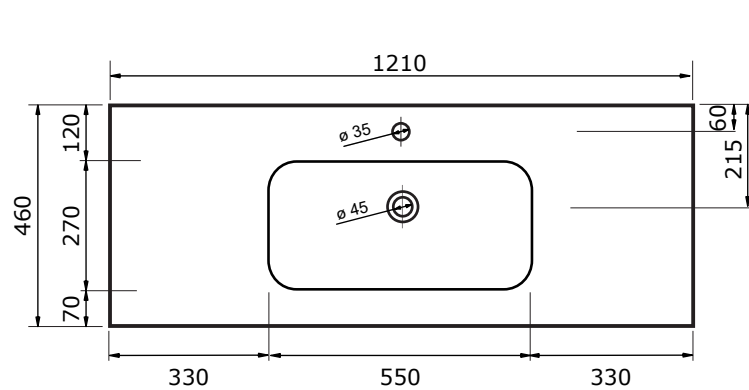

61 CM

81 CM

101 CM

121 CM

121 CM

Voor keramische producten geldt een maattolerantie van ca. 3-6 mm. Keramisch sanitair wordt gemaakt van een natuurlijk product en er kunnen derhalve na het bakproces oneffenheden zichtbaar zijn.