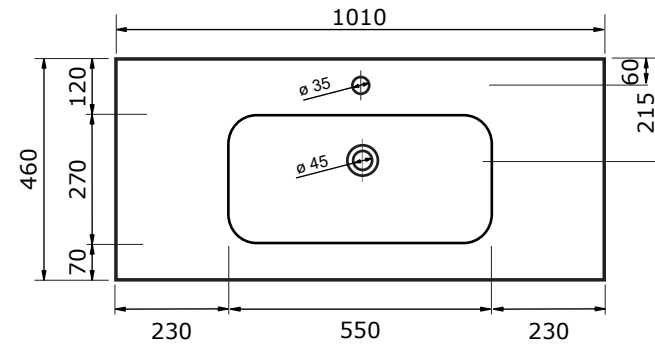

61 CM

81 CM

101 CM

121 CM

121 CM

Voor keramische producten geldt een maattolerantie van ca. 3-6 mm. Keramisch sanitair wordt gemaakt van een natuurlijk product en er kunnen derhalve na het bakproces oneffenheden zichtbaar zijn.