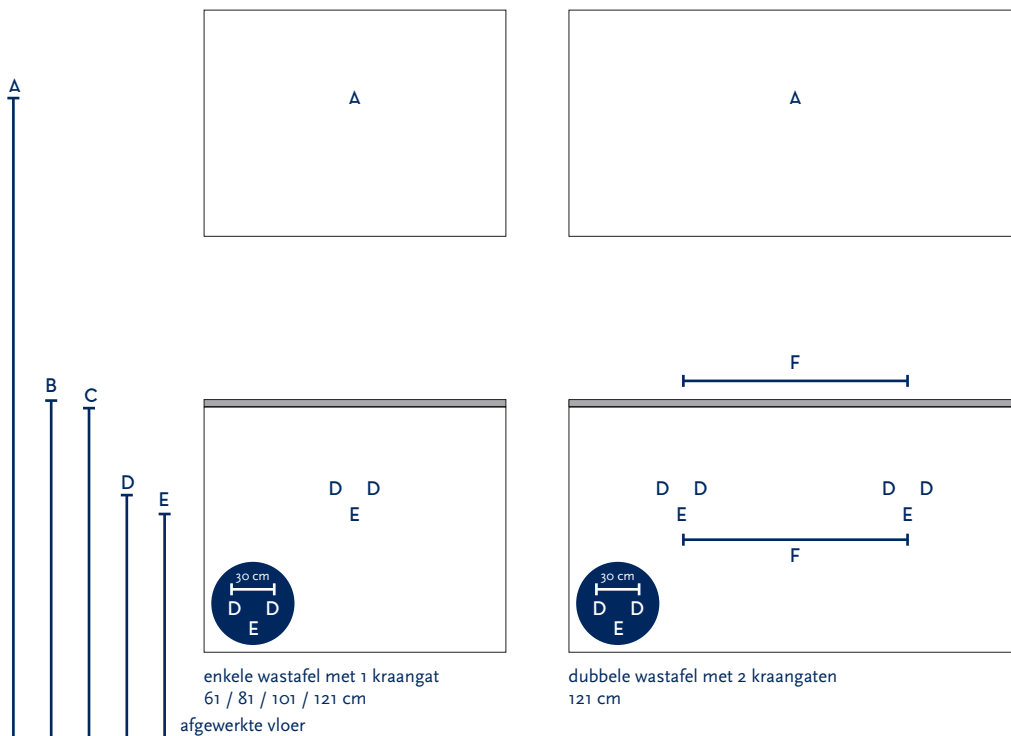

SERIE(S):	INFINITY SMART / INFINITY XXL
WASTAFEL:	KURO

Materiaal wastafel:	Keramiek
Breedte wastafel:	61 / 81 / 101 / 121 cm
Diepte wastafel:	46 cm
Hoogte rand:	1,8 cm
Beschikbare kleuren:	Zwart mat
Muurbevestiging mogelijk: (bevestigingsset wordt meegeleverd)	Nee
Leverbaar zonder kraangat:	Nee
Garantie:	2 jaar
De wastafel dient vóór verwerking gecontroleerd te worden!	

A	Aansluiting 220 V (indien spiegel mét verlichting):	170 cm
B	Bovenkant wastafel:	90 cm
C	Bovenkant wastafelkast:	88 cm
D	Aanvoer warm en koud water:	65 cm
E	Afvoer:	60 cm
F	Afstand (h-o-h) tussen 2 kraangaten / afvoeren:	62 cm bij 121 cm - dubbele bak