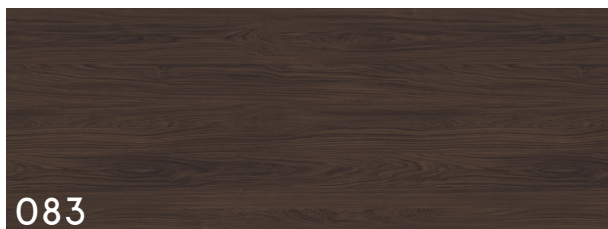

### KLEURGROEP DESIGN MELAMINE

027

natuur eiken

039

tabacco

083

smoke brown

087