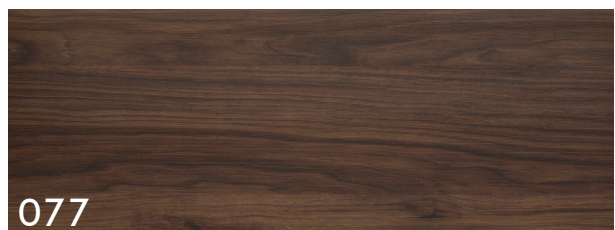

### KLEURGROEP DESIGN MELAMINE

027

natuur eiken

039

tabacco

083

smoke brown

087

### KLEURGROEP ESSENTIAL FOLIE

063

french oak

064

charleston

102

coffee

077

dark oak

076

rockford oak

Kasten in foliekleur worden standaard alleen aan zichtzijde gefolied, de binnenkant van deze kasten is daarom wit (m.u.v. series Juice, Groove en Rize).