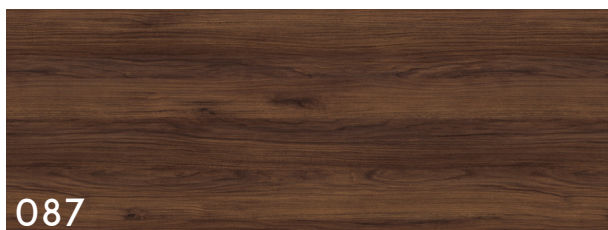

### KLEURGROEP DESIGN MELAMINE

027

natuur eiken

039

tabacco

083

smoke brown

087