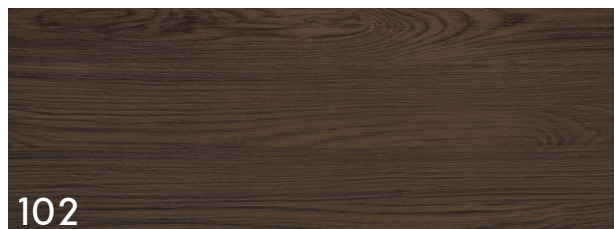

### KLEURGROEP DESIGN MELAMINE

027

natuur eiken

039

tabacco

083

smoke brown

087

### KLEURGROEP ESSENTIAL FOLIE

063

french oak

064

charleston

102

coffee

077

dark oak

076

rockford oak

Kasten in foliekleur worden standaard alleen aan zichtzijde gefolied, de binnenkant van deze kasten is daarom wit (m.u.v. series Juice, Groove en Rize).