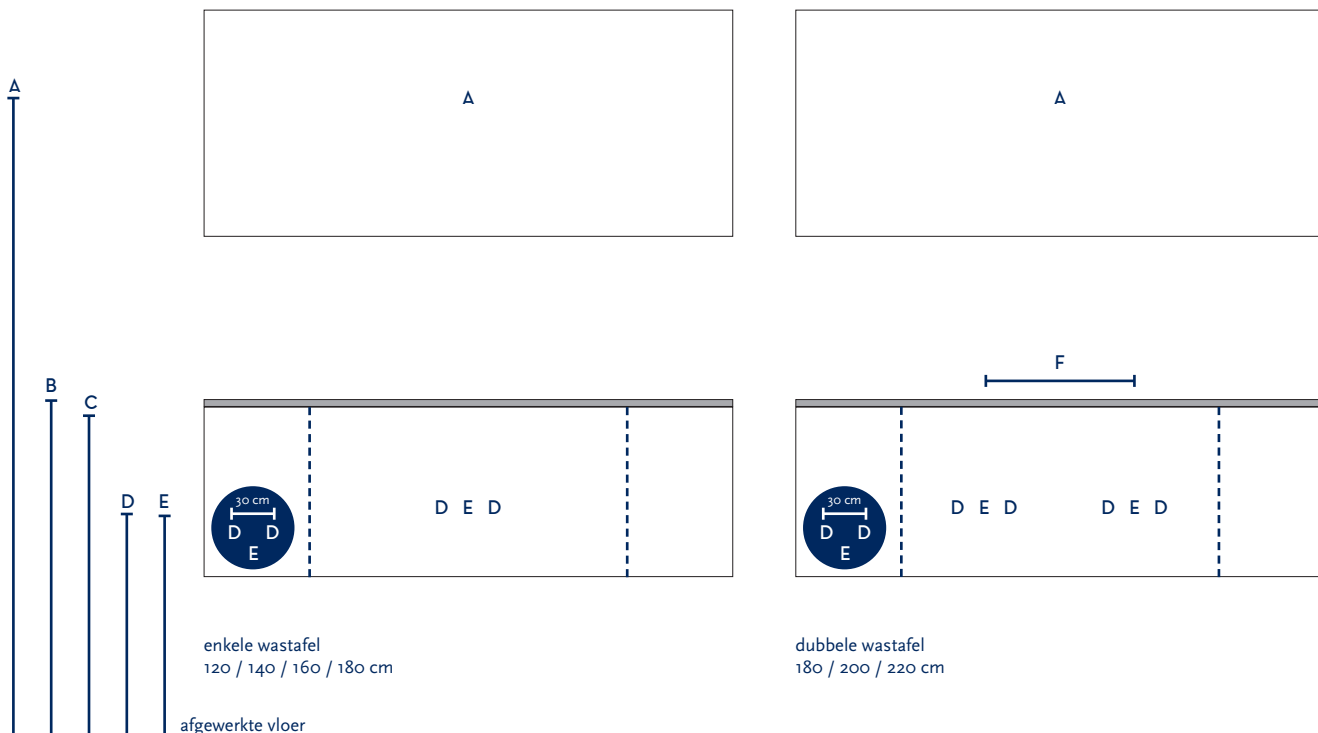

SERIE(S):	JIVE
WASTAFEL:	AREZZO / BARLETTA

Materiaal wastafel:	Solid surface
Breedte wastafel:	120 / 140 / 160 / 180 / 200 / 220 cm
Diepte wastafel:	45 cm
Hoogte rand:	1,2 cm
Beschikbare kleuren:	Wit mat
Muurbevestiging mogelijk: (bevestigingsset wordt meegeleverd)	Nee
Leverbaar zonder kraangat:	Ja
Garantie:	2 jaar

De wastafel dient vóór verwerking gecontroleerd te worden!

A	Aansluiting 220 V (indien spiegel mét verlichting):	170 cm
B	Bovenkant wastafel:	90 cm
C	Bovenkant wastafelkast:	89 cm
D	Aanvoer warm en koud water:	60 cm
E	Afvoer:	60 cm
F	Afstand (h-o-h) tussen 2 kraangaten / 2 afvoeren:	notitie *

* Let op bij het positioneren van uw aanvoer/afvoer:

De afstand tussen de kraangaten wijkt per breedtemaat af tussen de wastafel met twee afgeronde zijken en één afgeronde zijken. Voor de exacte positie van kraangat(en) en afvoer(en) verwijzen wij u naar de technische tekening van de wastafel (bovenaanzichten). De maten op deze tekening zijn leidend.