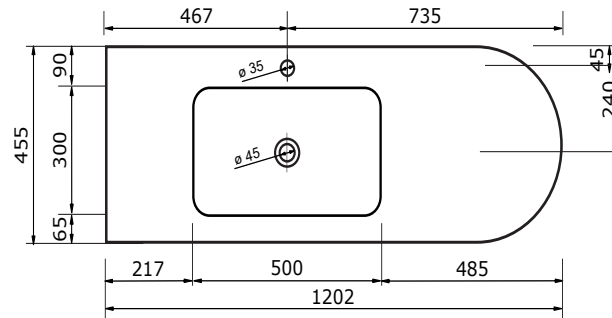

# WASTAFEL AREZZO TBV JIVE - SOLID SURFACE

120,6 CM

120,2 CM

120,2 CM

140,6 CM

140,2 CM

140,2 CM

- Strakke en eigentijdse uitstraling
- Niet poreus
- Antibacterieel
- Eenvoudig schoon te maken
- Verkrijgbaar in 1,2 cm dik
- Verkrijgbaar in wit mat
- Maatwerk mogelijk

De maattolerantie voor Solid Surface producten is minimaal. Solid Surface bestaat uit natuurlijke mineralen en pigmenten. Het is een sterk en duurzaam materiaal.

160,6 CM

160,2 CM

160,2 CM

- Strakke en eigentijdse uitstraling
- Niet poreus
- Antibacterieel
- Eenvoudig schoon te maken
- Verkrijgbaar in 1,2 cm dik
- Verkrijgbaar in wit mat
- Maatwerk mogelijk

De maattolerantie voor Solid Surface producten is minimaal. Solid Surface bestaat uit natuurlijke mineralen en pigmenten. Het is een sterk en duurzaam materiaal.

180,6 CM

180,6 CM

# WASTAFEL AREZZO TBV JIVE - SOLID SURFACE

180,2 CM

180,2 CM

200,6 CM

200,2 CM

200,2 CM

- Strakke en eigentijdse uitstraling
- Niet poreus
- Antibacterieel
- Eenvoudig schoon te maken
- Verkrijgbaar in 1,2 cm dik
- Verkrijgbaar in wit mat
- Maatwerk mogelijk