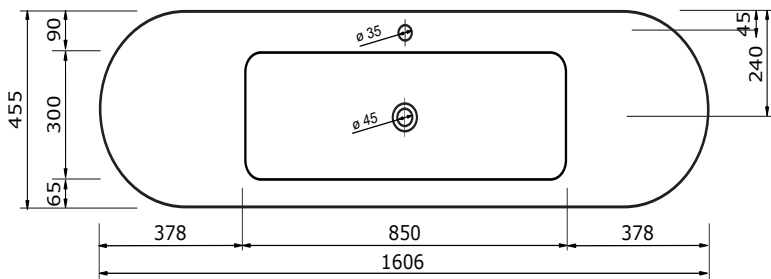

# WASTAFEL AREZZO TBV JIVE - SOLID SURFACE

120,6 CM

120,2 CM

120,2 CM

140,6 CM

140,2 CM

140,2 CM

- Strakke en eigentijdse uitstraling
- Niet poreus
- Antibacterieel
- Eenvoudig schoon te maken
- Verkrijgbaar in 1,2 cm dik
- Verkrijgbaar in wit mat
- Maatwerk mogelijk

De maattolerantie voor Solid Surface producten is minimaal. Solid Surface bestaat uit natuurlijke mineralen en pigmenten. Het is een sterk en duurzaam materiaal.

160,6 CM

160,2 CM

160,2 CM

- Strakke en eigentijdse uitstraling
- Niet poreus
- Antibacterieel
- Eenvoudig schoon te maken
- Verkrijgbaar in 1,2 cm dik
- Verkrijgbaar in wit mat
- Maatwerk mogelijk

De maattolerantie voor Solid Surface producten is minimaal. Solid Surface bestaat uit natuurlijke mineralen en pigmenten. Het is een sterk en duurzaam materiaal.

180,6 CM

180,6 CM

# WASTAFEL AREZZO TBV JIVE - SOLID SURFACE

180,2 CM

180,2 CM

200,6 CM

200,2 CM

200,2 CM

- Strakke en eigentijdse uitstraling
- Niet poreus
- Antibacterieel
- Eenvoudig schoon te maken
- Verkrijgbaar in 1,2 cm dik
- Verkrijgbaar in wit mat
- Maatwerk mogelijk