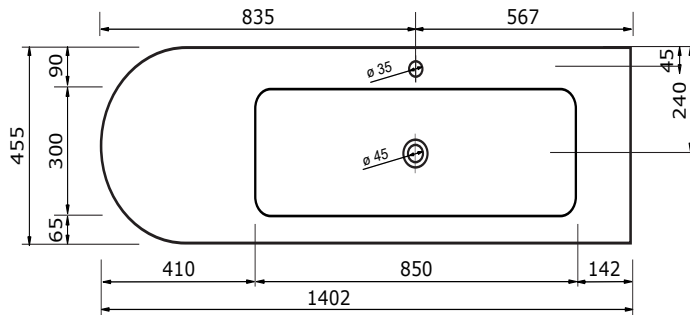

# WASTAFEL AREZZO TBV JIVE - SOLID SURFACE

120,6 CM

120,2 CM

120,2 CM

140,6 CM

140,2 CM

140,2 CM

- Strakke en eigentijdse uitstraling
- Niet poreus
- Antibacterieel
- Eenvoudig schoon te maken
- Verkrijgbaar in 1,2 cm dik
- Verkrijgbaar in wit mat
- Maatwerk mogelijk

De maattolerantie voor Solid Surface producten is minimaal. Solid Surface bestaat uit natuurlijke mineralen en pigmenten. Het is een sterk en duurzaam materiaal.

160,6 CM

160,2 CM

160,2 CM

- Strakke en eigentijdse uitstraling
- Niet poreus
- Antibacterieel
- Eenvoudig schoon te maken
- Verkrijgbaar in 1,2 cm dik
- Verkrijgbaar in wit mat
- Maatwerk mogelijk

De maattolerantie voor Solid Surface producten is minimaal. Solid Surface bestaat uit natuurlijke mineralen en pigmenten. Het is een sterk en duurzaam materiaal.

180,6 CM

180,6 CM

# WASTAFEL AREZZO TBV JIVE - SOLID SURFACE

180,2 CM

180,2 CM

200,6 CM

200,2 CM

200,2 CM

- Strakke en eigentijdse uitstraling
- Niet poreus
- Antibacterieel
- Eenvoudig schoon te maken
- Verkrijgbaar in 1,2 cm dik
- Verkrijgbaar in wit mat
- Maatwerk mogelijk