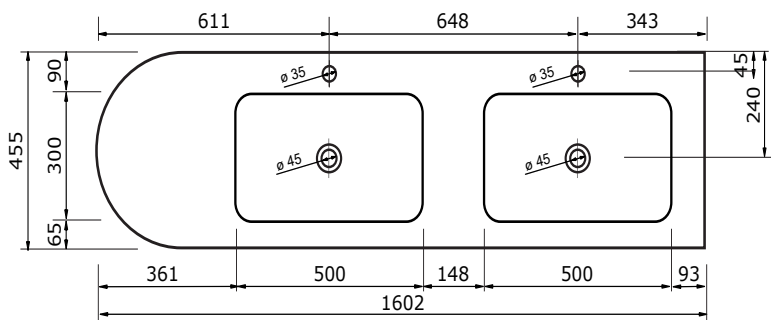

# WASTAFEL AREZZO TBV JIVE - SOLID SURFACE

120,6 CM

120,2 CM

120,2 CM

140,6 CM

140,2 CM

140,2 CM

- Strakke en eigentijdse uitstraling
- Niet poreus
- Antibacterieel
- Eenvoudig schoon te maken
- Verkrijgbaar in 1,2 cm dik
- Verkrijgbaar in wit mat
- Maatwerk mogelijk

De maattolerantie voor Solid Surface producten is minimaal. Solid Surface bestaat uit natuurlijke mineralen en pigmenten. Het is een sterk en duurzaam materiaal.

160,6 CM

160,2 CM

160,2 CM

- Strakke en eigentijdse uitstraling
- Niet poreus
- Antibacterieel
- Eenvoudig schoon te maken
- Verkrijgbaar in 1,2 cm dik
- Verkrijgbaar in wit mat
- Maatwerk mogelijk

De maattolerantie voor Solid Surface producten is minimaal. Solid Surface bestaat uit natuurlijke mineralen en pigmenten. Het is een sterk en duurzaam materiaal.

180,6 CM

180,6 CM

# WASTAFEL AREZZO TBV JIVE - SOLID SURFACE

180,2 CM

180,2 CM

200,6 CM

200,2 CM

200,2 CM

- Strakke en eigentijdse uitstraling
- Niet poreus
- Antibacterieel
- Eenvoudig schoon te maken
- Verkrijgbaar in 1,2 cm dik
- Verkrijgbaar in wit mat
- Maatwerk mogelijk