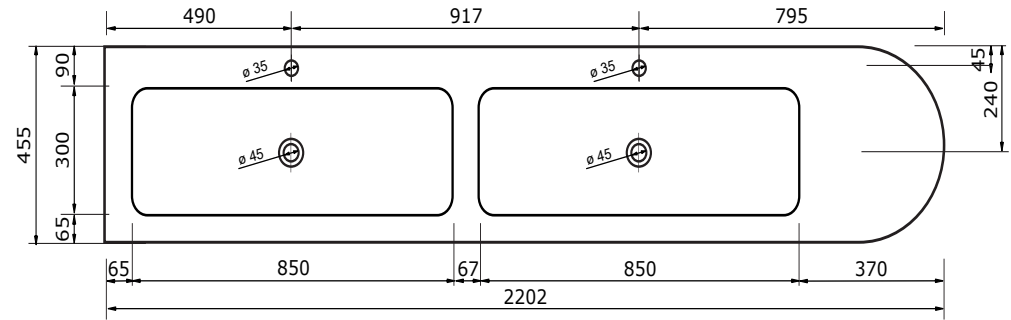

De maattolerantie voor Solid Surface producten is minimaal. Solid Surface bestaat uit natuurlijke mineralen en pigmenten. Het is een sterk en duurzaam materiaal.

180,6 CM

180,6 CM

# WASTAFEL AREZZO TBV JIVE - SOLID SURFACE

180,2 CM

180,2 CM

200,6 CM

200,2 CM

200,2 CM

- Strakke en eigentijdse uitstraling
- Niet poreus
- Antibacterieel
- Eenvoudig schoon te maken
- Verkrijgbaar in 1,2 cm dik
- Verkrijgbaar in wit mat
- Maatwerk mogelijk

# WASTAFEL AREZZO TBV JIVE - SOLID SURFACE

220,6 CM

220,2 CM

220,2 CM

- Strakke en eigentijdse uitstraling
- Niet poreus
- Antibacterieel
- Eenvoudig schoon te maken
- Verkrijgbaar in 1,2 cm dik
- Verkrijgbaar in wit mat
- Maatwerk mogelijk