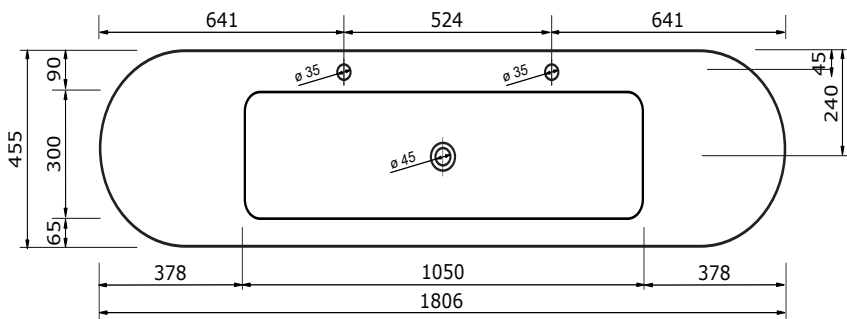

# WASTAFEL AREZZO TBV JIVE - SOLID SURFACE

120,6 CM

120,2 CM

120,2 CM

140,6 CM

140,2 CM

140,2 CM

- Strakke en eigentijdse uitstraling
- Niet poreus
- Antibacterieel
- Eenvoudig schoon te maken
- Verkrijgbaar in 1,2 cm dik
- Verkrijgbaar in wit mat
- Maatwerk mogelijk

De maattolerantie voor Solid Surface producten is minimaal. Solid Surface bestaat uit natuurlijke mineralen en pigmenten. Het is een sterk en duurzaam materiaal.

160,6 CM

160,2 CM

160,2 CM

- Strakke en eigentijdse uitstraling
- Niet poreus
- Antibacterieel
- Eenvoudig schoon te maken
- Verkrijgbaar in 1,2 cm dik
- Verkrijgbaar in wit mat
- Maatwerk mogelijk

De maattolerantie voor Solid Surface producten is minimaal. Solid Surface bestaat uit natuurlijke mineralen en pigmenten. Het is een sterk en duurzaam materiaal.

180,6 CM

180,6 CM

# WASTAFEL AREZZO TBV JIVE - SOLID SURFACE

180,2 CM

180,2 CM

200,6 CM

200,2 CM

200,2 CM

- Strakke en eigentijdse uitstraling
- Niet poreus
- Antibacterieel
- Eenvoudig schoon te maken
- Verkrijgbaar in 1,2 cm dik
- Verkrijgbaar in wit mat
- Maatwerk mogelijk