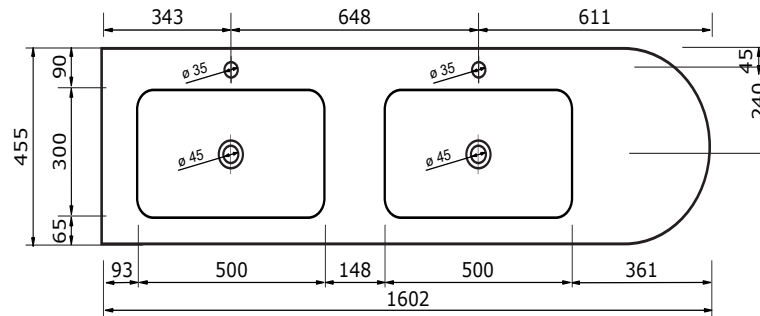

# WASTAFEL AREZZO TBV JIVE - SOLID SURFACE

120,6 CM

120,2 CM

120,2 CM

140,6 CM

140,2 CM

140,2 CM

- Strakke en eigentijdse uitstraling
- Niet poreus
- Antibacterieel
- Eenvoudig schoon te maken
- Verkrijgbaar in 1,2 cm dik
- Verkrijgbaar in wit mat
- Maatwerk mogelijk

De maattolerantie voor Solid Surface producten is minimaal. Solid Surface bestaat uit natuurlijke mineralen en pigmenten. Het is een sterk en duurzaam materiaal.

160,6 CM

160,2 CM

160,2 CM

- Strakke en eigentijdse uitstraling
- Niet poreus
- Antibacterieel
- Eenvoudig schoon te maken
- Verkrijgbaar in 1,2 cm dik
- Verkrijgbaar in wit mat
- Maatwerk mogelijk

De maattolerantie voor Solid Surface producten is minimaal. Solid Surface bestaat uit natuurlijke mineralen en pigmenten. Het is een sterk en duurzaam materiaal.

180,6 CM

180,6 CM

# WASTAFEL AREZZO TBV JIVE - SOLID SURFACE

180,2 CM

180,2 CM

200,6 CM

200,2 CM

200,2 CM

- Strakke en eigentijdse uitstraling
- Niet poreus
- Antibacterieel
- Eenvoudig schoon te maken
- Verkrijgbaar in 1,2 cm dik
- Verkrijgbaar in wit mat
- Maatwerk mogelijk