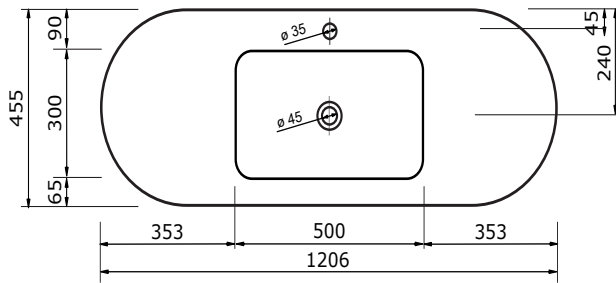

# WASTAFEL AREZZO TBV JIVE - SOLID SURFACE

120,6 CM

120,2 CM

120,2 CM

140,6 CM

140,2 CM

140,2 CM

- Strakke en eigentijdse uitstraling
- Niet poreus
- Antibacterieel
- Eenvoudig schoon te maken
- Verkrijgbaar in 1,2 cm dik
- Verkrijgbaar in wit mat
- Maatwerk mogelijk

De maattolerantie voor Solid Surface producten is minimaal. Solid Surface bestaat uit natuurlijke mineralen en pigmenten. Het is een sterk en duurzaam materiaal.

160,6 CM

160,2 CM

160,2 CM

- Strakke en eigentijdse uitstraling
- Niet poreus
- Antibacterieel
- Eenvoudig schoon te maken
- Verkrijgbaar in 1,2 cm dik
- Verkrijgbaar in wit mat
- Maatwerk mogelijk

De maattolerantie voor Solid Surface producten is minimaal. Solid Surface bestaat uit natuurlijke mineralen en pigmenten. Het is een sterk en duurzaam materiaal.

180,6 CM

180,6 CM

# WASTAFEL AREZZO TBV JIVE - SOLID SURFACE

180,2 CM

180,2 CM

200,6 CM

200,2 CM

200,2 CM

- Strakke en eigentijdse uitstraling
- Niet poreus
- Antibacterieel
- Eenvoudig schoon te maken
- Verkrijgbaar in 1,2 cm dik
- Verkrijgbaar in wit mat
- Maatwerk mogelijk