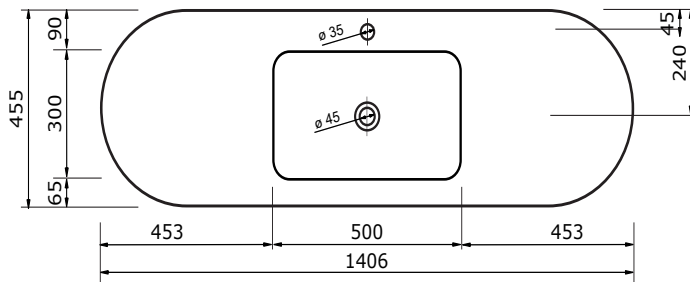

# WASTAFEL AREZZO TBV JIVE - SOLID SURFACE

120,6 CM

120,2 CM

120,2 CM

140,6 CM

140,2 CM

140,2 CM

- Strakke en eigentijdse uitstraling
- Niet poreus
- Antibacterieel
- Eenvoudig schoon te maken
- Verkrijgbaar in 1,2 cm dik
- Verkrijgbaar in wit mat
- Maatwerk mogelijk

De maattolerantie voor Solid Surface producten is minimaal. Solid Surface bestaat uit natuurlijke mineralen en pigmenten. Het is een sterk en duurzaam materiaal.

160,6 CM

160,2 CM

160,2 CM

- Strakke en eigentijdse uitstraling
- Niet poreus
- Antibacterieel
- Eenvoudig schoon te maken
- Verkrijgbaar in 1,2 cm dik
- Verkrijgbaar in wit mat
- Maatwerk mogelijk

De maattolerantie voor Solid Surface producten is minimaal. Solid Surface bestaat uit natuurlijke mineralen en pigmenten. Het is een sterk en duurzaam materiaal.

180,6 CM

180,6 CM

# WASTAFEL AREZZO TBV JIVE - SOLID SURFACE

180,2 CM

180,2 CM

200,6 CM

200,2 CM

200,2 CM

- Strakke en eigentijdse uitstraling
- Niet poreus
- Antibacterieel
- Eenvoudig schoon te maken
- Verkrijgbaar in 1,2 cm dik
- Verkrijgbaar in wit mat
- Maatwerk mogelijk