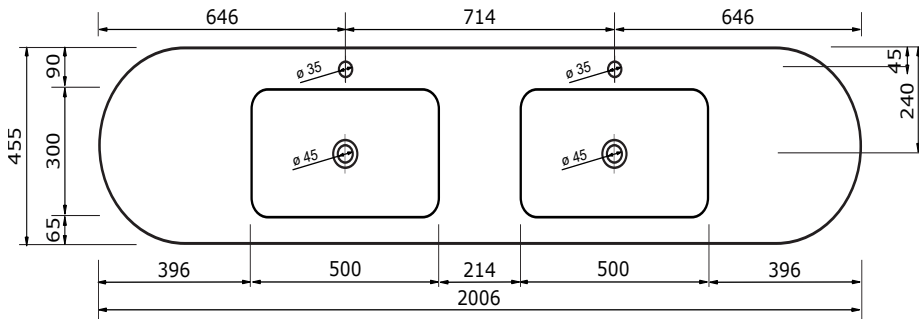

De maattolerantie voor Solid Surface producten is minimaal. Solid Surface bestaat uit natuurlijke mineralen en pigmenten. Het is een sterk en duurzaam materiaal.

180,6 CM

180,6 CM

# WASTAFEL AREZZO TBV JIVE - SOLID SURFACE

180,2 CM

180,2 CM

200,6 CM

200,2 CM

200,2 CM

- Strakke en eigentijdse uitstraling
- Niet poreus
- Antibacterieel
- Eenvoudig schoon te maken
- Verkrijgbaar in 1,2 cm dik
- Verkrijgbaar in wit mat
- Maatwerk mogelijk

# WASTAFEL AREZZO TBV JIVE - SOLID SURFACE

220,6 CM

220,2 CM

220,2 CM

- Strakke en eigentijdse uitstraling
- Niet poreus
- Antibacterieel
- Eenvoudig schoon te maken
- Verkrijgbaar in 1,2 cm dik
- Verkrijgbaar in wit mat
- Maatwerk mogelijk