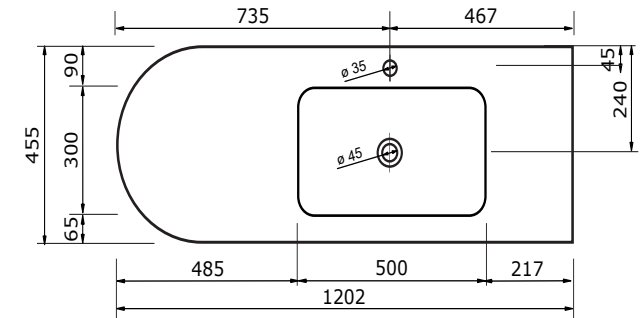

# WASTAFEL AREZZO TBV JIVE - SOLID SURFACE

120,6 CM

120,2 CM

120,2 CM

140,6 CM

140,2 CM

140,2 CM

- Strakke en eigentijdse uitstraling
- Niet poreus
- Antibacterieel
- Eenvoudig schoon te maken
- Verkrijgbaar in 1,2 cm dik
- Verkrijgbaar in wit mat
- Maatwerk mogelijk

De maattolerantie voor Solid Surface producten is minimaal. Solid Surface bestaat uit natuurlijke mineralen en pigmenten. Het is een sterk en duurzaam materiaal.

160,6 CM

160,2 CM

160,2 CM

- Strakke en eigentijdse uitstraling
- Niet poreus
- Antibacterieel
- Eenvoudig schoon te maken
- Verkrijgbaar in 1,2 cm dik
- Verkrijgbaar in wit mat
- Maatwerk mogelijk

De maattolerantie voor Solid Surface producten is minimaal. Solid Surface bestaat uit natuurlijke mineralen en pigmenten. Het is een sterk en duurzaam materiaal.

180,6 CM

180,6 CM

# WASTAFEL AREZZO TBV JIVE - SOLID SURFACE

180,2 CM

180,2 CM

200,6 CM

200,2 CM

200,2 CM

- Strakke en eigentijdse uitstraling
- Niet poreus
- Antibacterieel
- Eenvoudig schoon te maken
- Verkrijgbaar in 1,2 cm dik
- Verkrijgbaar in wit mat
- Maatwerk mogelijk