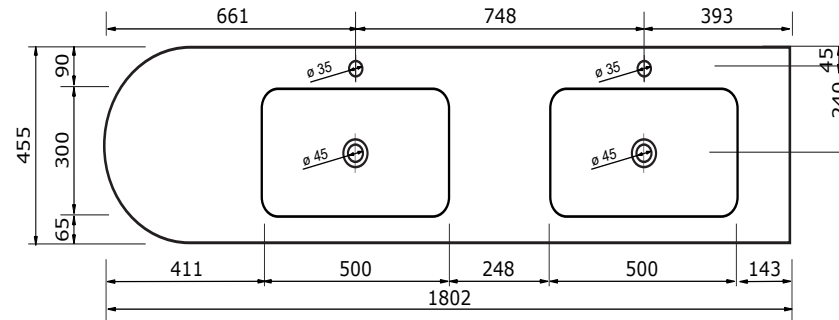

De maattolerantie voor Solid Surface producten is minimaal. Solid Surface bestaat uit natuurlijke mineralen en pigmenten. Het is een sterk en duurzaam materiaal.

180,6 CM

180,6 CM

# WASTAFEL AREZZO TBV JIVE - SOLID SURFACE

180,2 CM

180,2 CM

200,6 CM

200,2 CM

200,2 CM

- Strakke en eigentijdse uitstraling
- Niet poreus
- Antibacterieel
- Eenvoudig schoon te maken
- Verkrijgbaar in 1,2 cm dik
- Verkrijgbaar in wit mat
- Maatwerk mogelijk

# WASTAFEL AREZZO TBV JIVE - SOLID SURFACE

220,6 CM

220,2 CM

220,2 CM

- Strakke en eigentijdse uitstraling
- Niet poreus
- Antibacterieel
- Eenvoudig schoon te maken
- Verkrijgbaar in 1,2 cm dik
- Verkrijgbaar in wit mat
- Maatwerk mogelijk