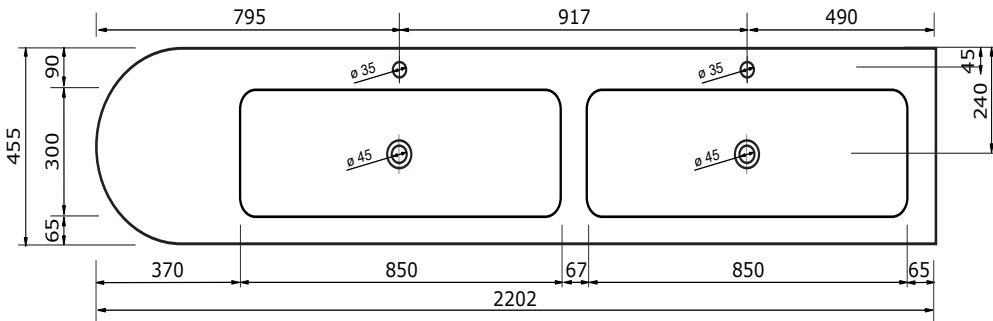

# WASTAFEL AREZZO TBV JIVE - SOLID SURFACE

220,6 CM

220,2 CM

220,2 CM

- Strakke en eigentijdse uitstraling
- Niet poreus
- Antibacterieel
- Eenvoudig schoon te maken
- Verkrijgbaar in 1,2 cm dik
- Verkrijgbaar in wit mat
- Maatwerk mogelijk