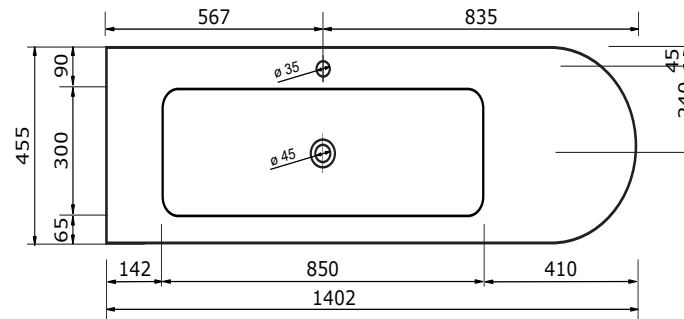

# WASTAFEL AREZZO TBV JIVE - SOLID SURFACE

120,6 CM

120,2 CM

120,2 CM

140,6 CM

140,2 CM

140,2 CM

- Strakke en eigentijdse uitstraling
- Niet poreus
- Antibacterieel
- Eenvoudig schoon te maken
- Verkrijgbaar in 1,2 cm dik
- Verkrijgbaar in wit mat
- Maatwerk mogelijk

De maattolerantie voor Solid Surface producten is minimaal. Solid Surface bestaat uit natuurlijke mineralen en pigmenten. Het is een sterk en duurzaam materiaal.

160,6 CM

160,2 CM

160,2 CM

- Strakke en eigentijdse uitstraling
- Niet poreus
- Antibacterieel
- Eenvoudig schoon te maken
- Verkrijgbaar in 1,2 cm dik
- Verkrijgbaar in wit mat
- Maatwerk mogelijk

De maattolerantie voor Solid Surface producten is minimaal. Solid Surface bestaat uit natuurlijke mineralen en pigmenten. Het is een sterk en duurzaam materiaal.

180,6 CM

180,6 CM

# WASTAFEL AREZZO TBV JIVE - SOLID SURFACE

180,2 CM

180,2 CM

200,6 CM

200,2 CM

200,2 CM

- Strakke en eigentijdse uitstraling
- Niet poreus
- Antibacterieel
- Eenvoudig schoon te maken
- Verkrijgbaar in 1,2 cm dik
- Verkrijgbaar in wit mat
- Maatwerk mogelijk