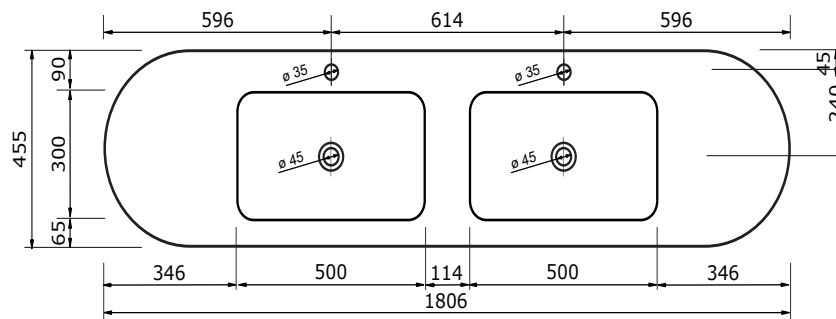

# WASTAFEL AREZZO TBV JIVE - SOLID SURFACE

120,6 CM

120,2 CM

120,2 CM

140,6 CM

140,2 CM

140,2 CM

- Strakke en eigentijdse uitstraling
- Niet poreus
- Antibacterieel
- Eenvoudig schoon te maken
- Verkrijgbaar in 1,2 cm dik
- Verkrijgbaar in wit mat
- Maatwerk mogelijk

De maattolerantie voor Solid Surface producten is minimaal. Solid Surface bestaat uit natuurlijke mineralen en pigmenten. Het is een sterk en duurzaam materiaal.

160,6 CM

160,2 CM

160,2 CM

- Strakke en eigentijdse uitstraling
- Niet poreus
- Antibacterieel
- Eenvoudig schoon te maken
- Verkrijgbaar in 1,2 cm dik
- Verkrijgbaar in wit mat
- Maatwerk mogelijk

De maattolerantie voor Solid Surface producten is minimaal. Solid Surface bestaat uit natuurlijke mineralen en pigmenten. Het is een sterk en duurzaam materiaal.

180,6 CM

180,6 CM

# WASTAFEL AREZZO TBV JIVE - SOLID SURFACE

180,2 CM

180,2 CM

200,6 CM

200,2 CM

200,2 CM

- Strakke en eigentijdse uitstraling
- Niet poreus
- Antibacterieel
- Eenvoudig schoon te maken
- Verkrijgbaar in 1,2 cm dik
- Verkrijgbaar in wit mat
- Maatwerk mogelijk