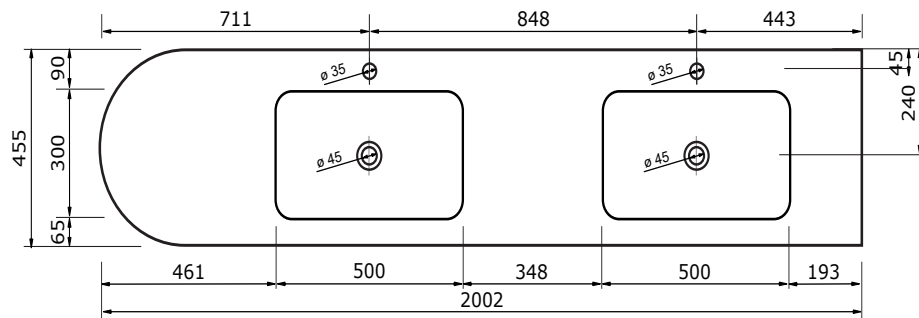

De maattolerantie voor Solid Surface producten is minimaal. Solid Surface bestaat uit natuurlijke mineralen en pigmenten. Het is een sterk en duurzaam materiaal.

180,6 CM

180,6 CM

# WASTAFEL AREZZO TBV JIVE - SOLID SURFACE

180,2 CM

180,2 CM

200,6 CM

200,2 CM

200,2 CM

- Strakke en eigentijdse uitstraling
- Niet poreus
- Antibacterieel
- Eenvoudig schoon te maken
- Verkrijgbaar in 1,2 cm dik
- Verkrijgbaar in wit mat
- Maatwerk mogelijk

# WASTAFEL AREZZO TBV JIVE - SOLID SURFACE

220,6 CM

220,2 CM

220,2 CM

- Strakke en eigentijdse uitstraling
- Niet poreus
- Antibacterieel
- Eenvoudig schoon te maken
- Verkrijgbaar in 1,2 cm dik
- Verkrijgbaar in wit mat
- Maatwerk mogelijk