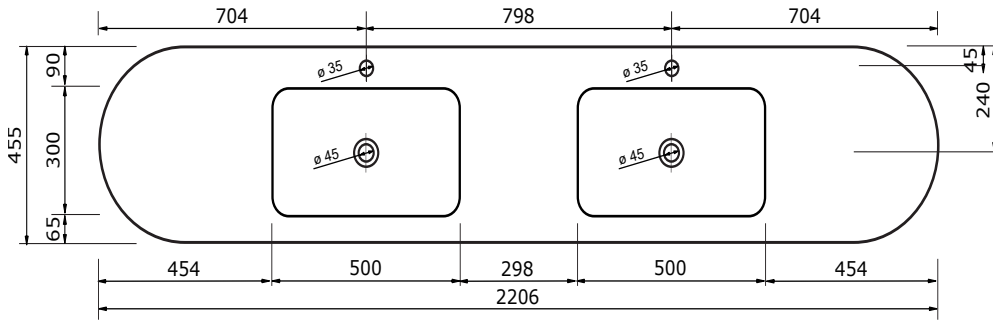

De maattolerantie voor Solid Surface producten is minimaal. Solid Surface bestaat uit natuurlijke mineralen en pigmenten. Het is een sterk en duurzaam materiaal.

180,6 CM

180,6 CM

# WASTAFEL AREZZO TBV JIVE - SOLID SURFACE

180,2 CM

180,2 CM

200,6 CM

200,2 CM

200,2 CM

- Strakke en eigentijdse uitstraling
- Niet poreus
- Antibacterieel
- Eenvoudig schoon te maken
- Verkrijgbaar in 1,2 cm dik
- Verkrijgbaar in wit mat
- Maatwerk mogelijk

# WASTAFEL AREZZO TBV JIVE - SOLID SURFACE

220,6 CM

220,2 CM

220,2 CM

- Strakke en eigentijdse uitstraling
- Niet poreus
- Antibacterieel
- Eenvoudig schoon te maken
- Verkrijgbaar in 1,2 cm dik
- Verkrijgbaar in wit mat
- Maatwerk mogelijk