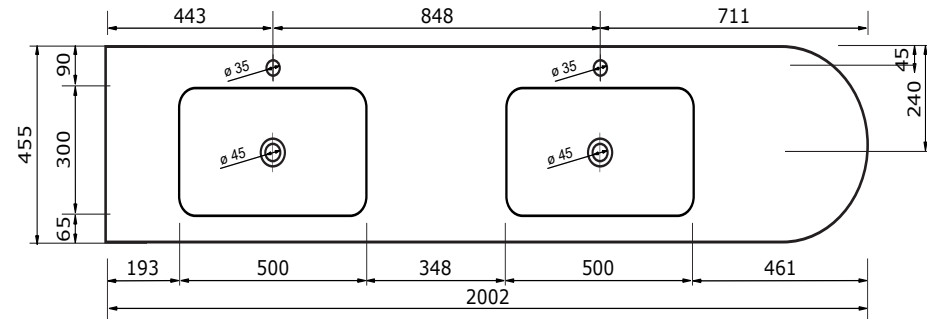

De maattolerantie voor Solid Surface producten is minimaal. Solid Surface bestaat uit natuurlijke mineralen en pigmenten. Het is een sterk en duurzaam materiaal.

180,6 CM

180,6 CM

# WASTAFEL AREZZO TBV JIVE - SOLID SURFACE

180,2 CM

180,2 CM

200,6 CM

200,2 CM

200,2 CM

- Strakke en eigentijdse uitstraling
- Niet poreus
- Antibacterieel
- Eenvoudig schoon te maken
- Verkrijgbaar in 1,2 cm dik
- Verkrijgbaar in wit mat
- Maatwerk mogelijk

# WASTAFEL AREZZO TBV JIVE - SOLID SURFACE

220,6 CM

220,2 CM

220,2 CM

- Strakke en eigentijdse uitstraling
- Niet poreus
- Antibacterieel
- Eenvoudig schoon te maken
- Verkrijgbaar in 1,2 cm dik
- Verkrijgbaar in wit mat
- Maatwerk mogelijk