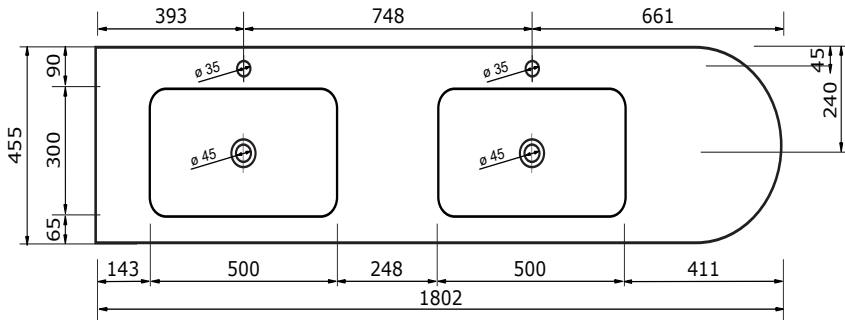

De maattolerantie voor Solid Surface producten is minimaal. Solid Surface bestaat uit natuurlijke mineralen en pigmenten. Het is een sterk en duurzaam materiaal.

180,6 CM

180,6 CM

# WASTAFEL AREZZO TBV JIVE - SOLID SURFACE

180,2 CM

180,2 CM

200,6 CM

200,2 CM

200,2 CM

- Strakke en eigentijdse uitstraling
- Niet poreus
- Antibacterieel
- Eenvoudig schoon te maken
- Verkrijgbaar in 1,2 cm dik
- Verkrijgbaar in wit mat
- Maatwerk mogelijk

# WASTAFEL AREZZO TBV JIVE - SOLID SURFACE

220,6 CM

220,2 CM

220,2 CM

- Strakke en eigentijdse uitstraling
- Niet poreus
- Antibacterieel
- Eenvoudig schoon te maken
- Verkrijgbaar in 1,2 cm dik
- Verkrijgbaar in wit mat
- Maatwerk mogelijk